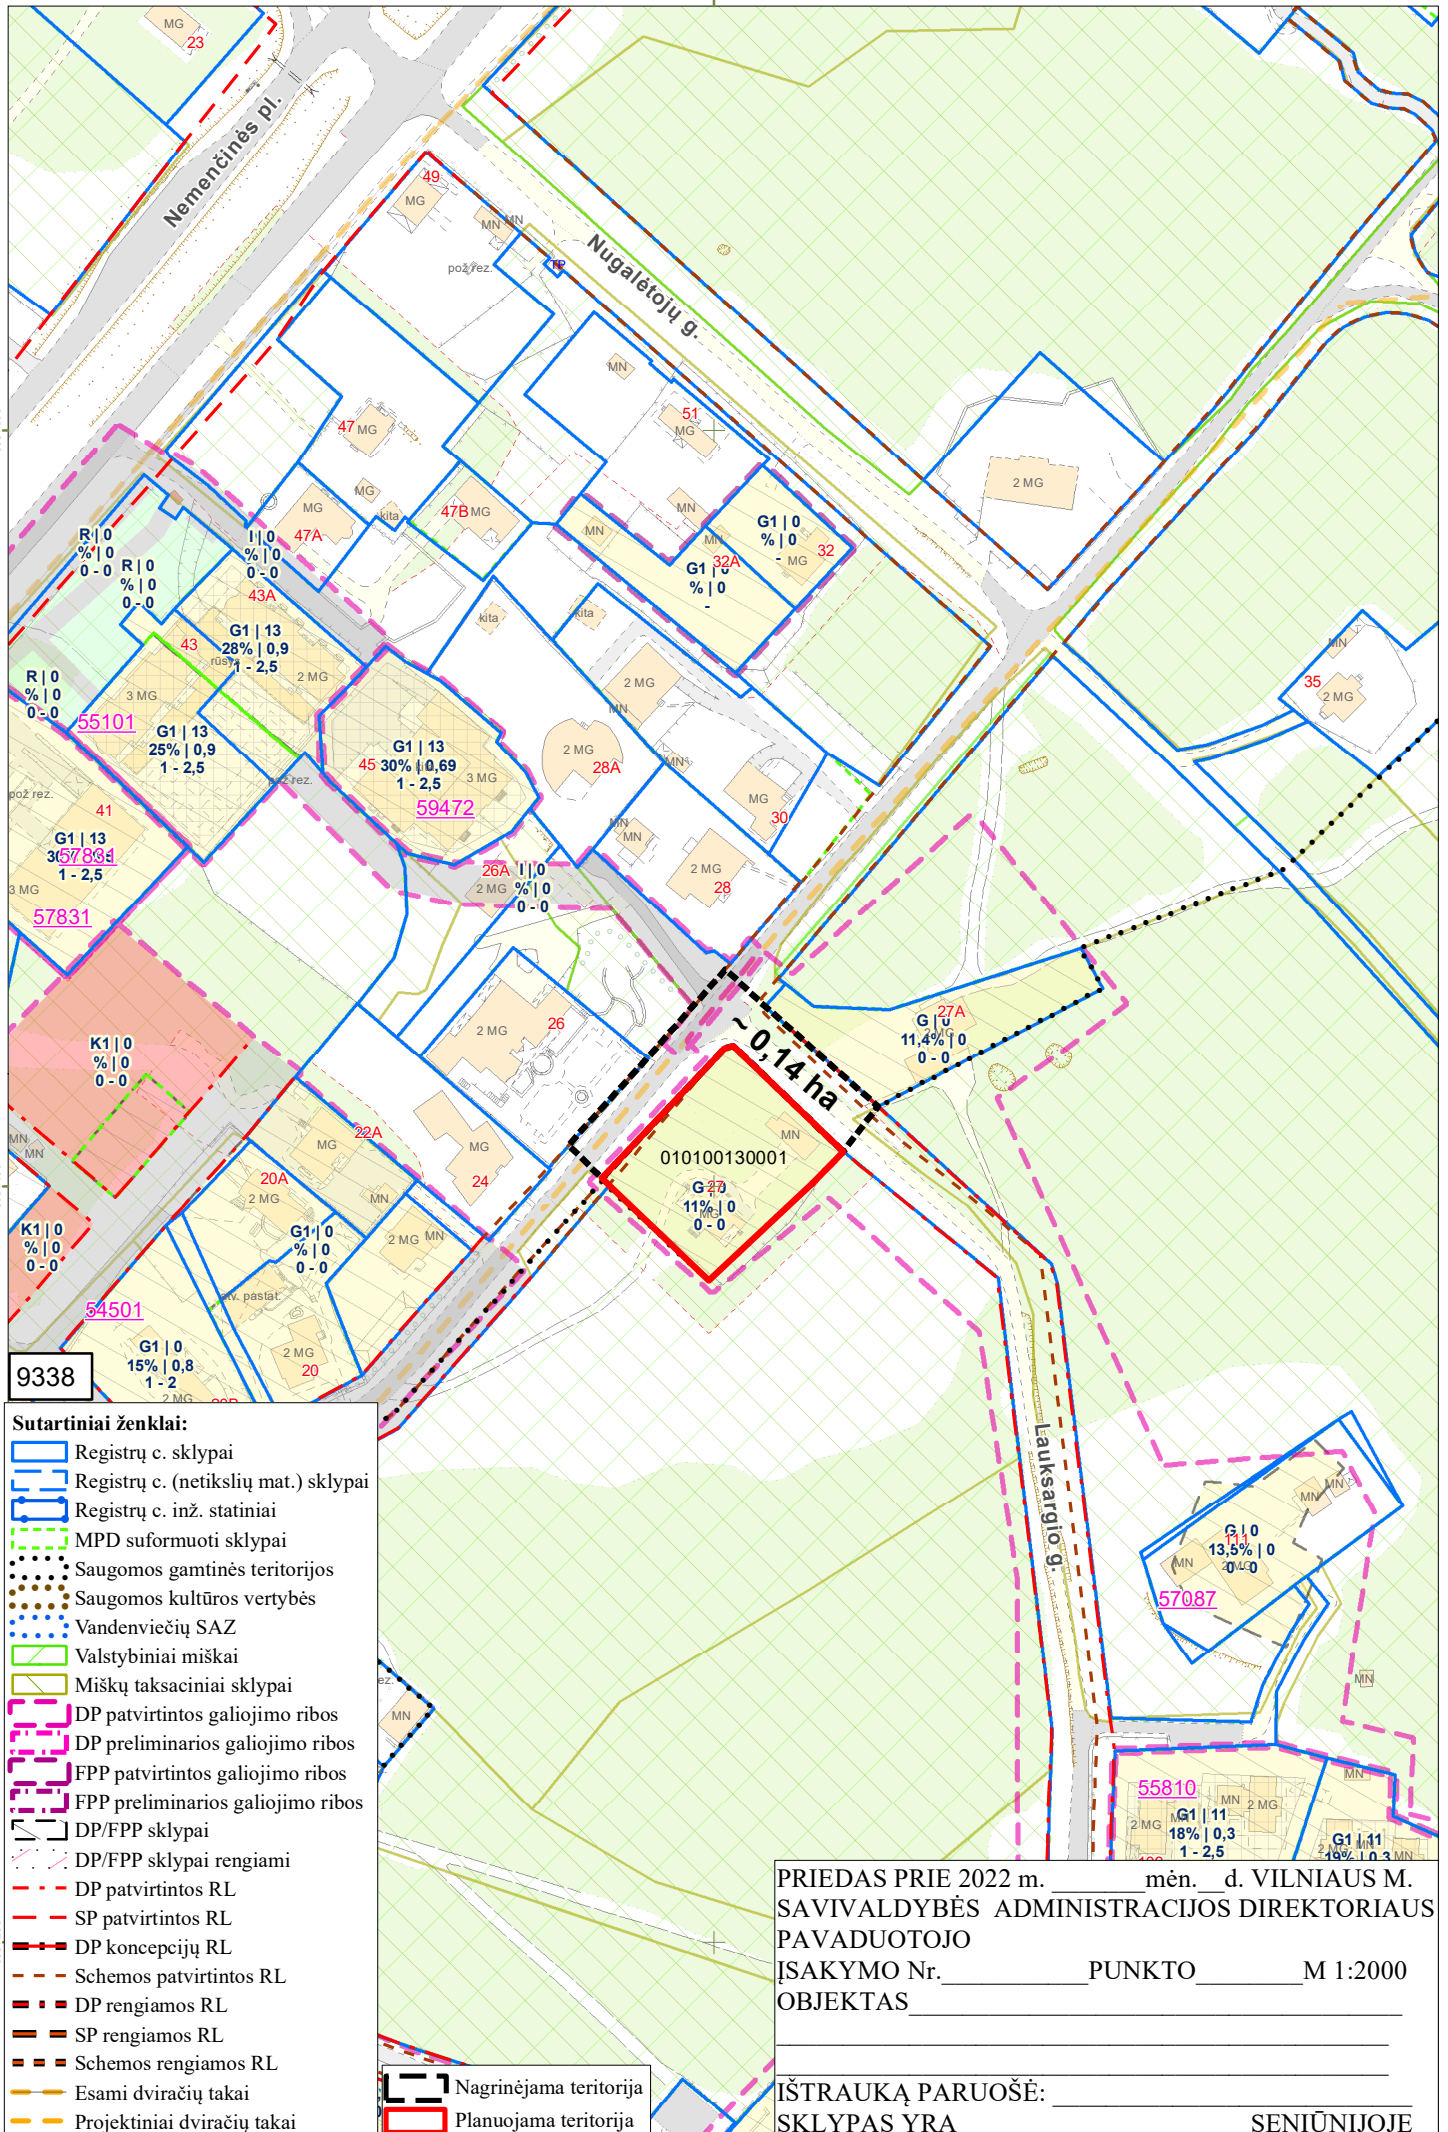

6067400

6067400

6067200

- Sutartiniai ženklai:**
- Registrų c. sklypai
 - Registrų c. (netikslių mat.) sklypai
 - Registrų c. inž. statiniai
 - MPD suformuoti sklypai
 - Saugomos gamtinės teritorijos
 - Saugomos kultūros vertybės
 - Vandenviečių SAZ
 - Valstybiniai miškai
 - Miškų taksaciniai sklypai
 - DP patvirtintos galiojimo ribos
 - DP preliminarios galiojimo ribos
 - FPP patvirtintos galiojimo ribos
 - FPP preliminarios galiojimo ribos
 - DP/FPP sklypai
 - DP/FPP sklypai rengiami
 - DP patvirtintos RL
 - SP patvirtintos RL
 - DP koncepcijų RL
 - Schemos patvirtintos RL
 - DP rengiamos RL
 - SP rengiamos RL
 - Schemos rengiamos RL
 - Esami dviračių takai
 - Projektiniai dviračių takai
 - Nagrinėjama teritorija
 - Planuojama teritorija

PRIEDAS PRIE 2022 m. _____ mėn. _____ d. VILNIAUS M. SAVIVALDYBĖS ADMINISTRACIJOS DIREKTORIAUS PAVADUOTOJO ĮSAKYMO Nr. _____ PUNKTO _____ M 1:2000 OBJEKTAS _____

IŠTRAUKĄ PARUOŠĖ: _____ SKLYPAS YRA _____ SENIŪNIJOJE