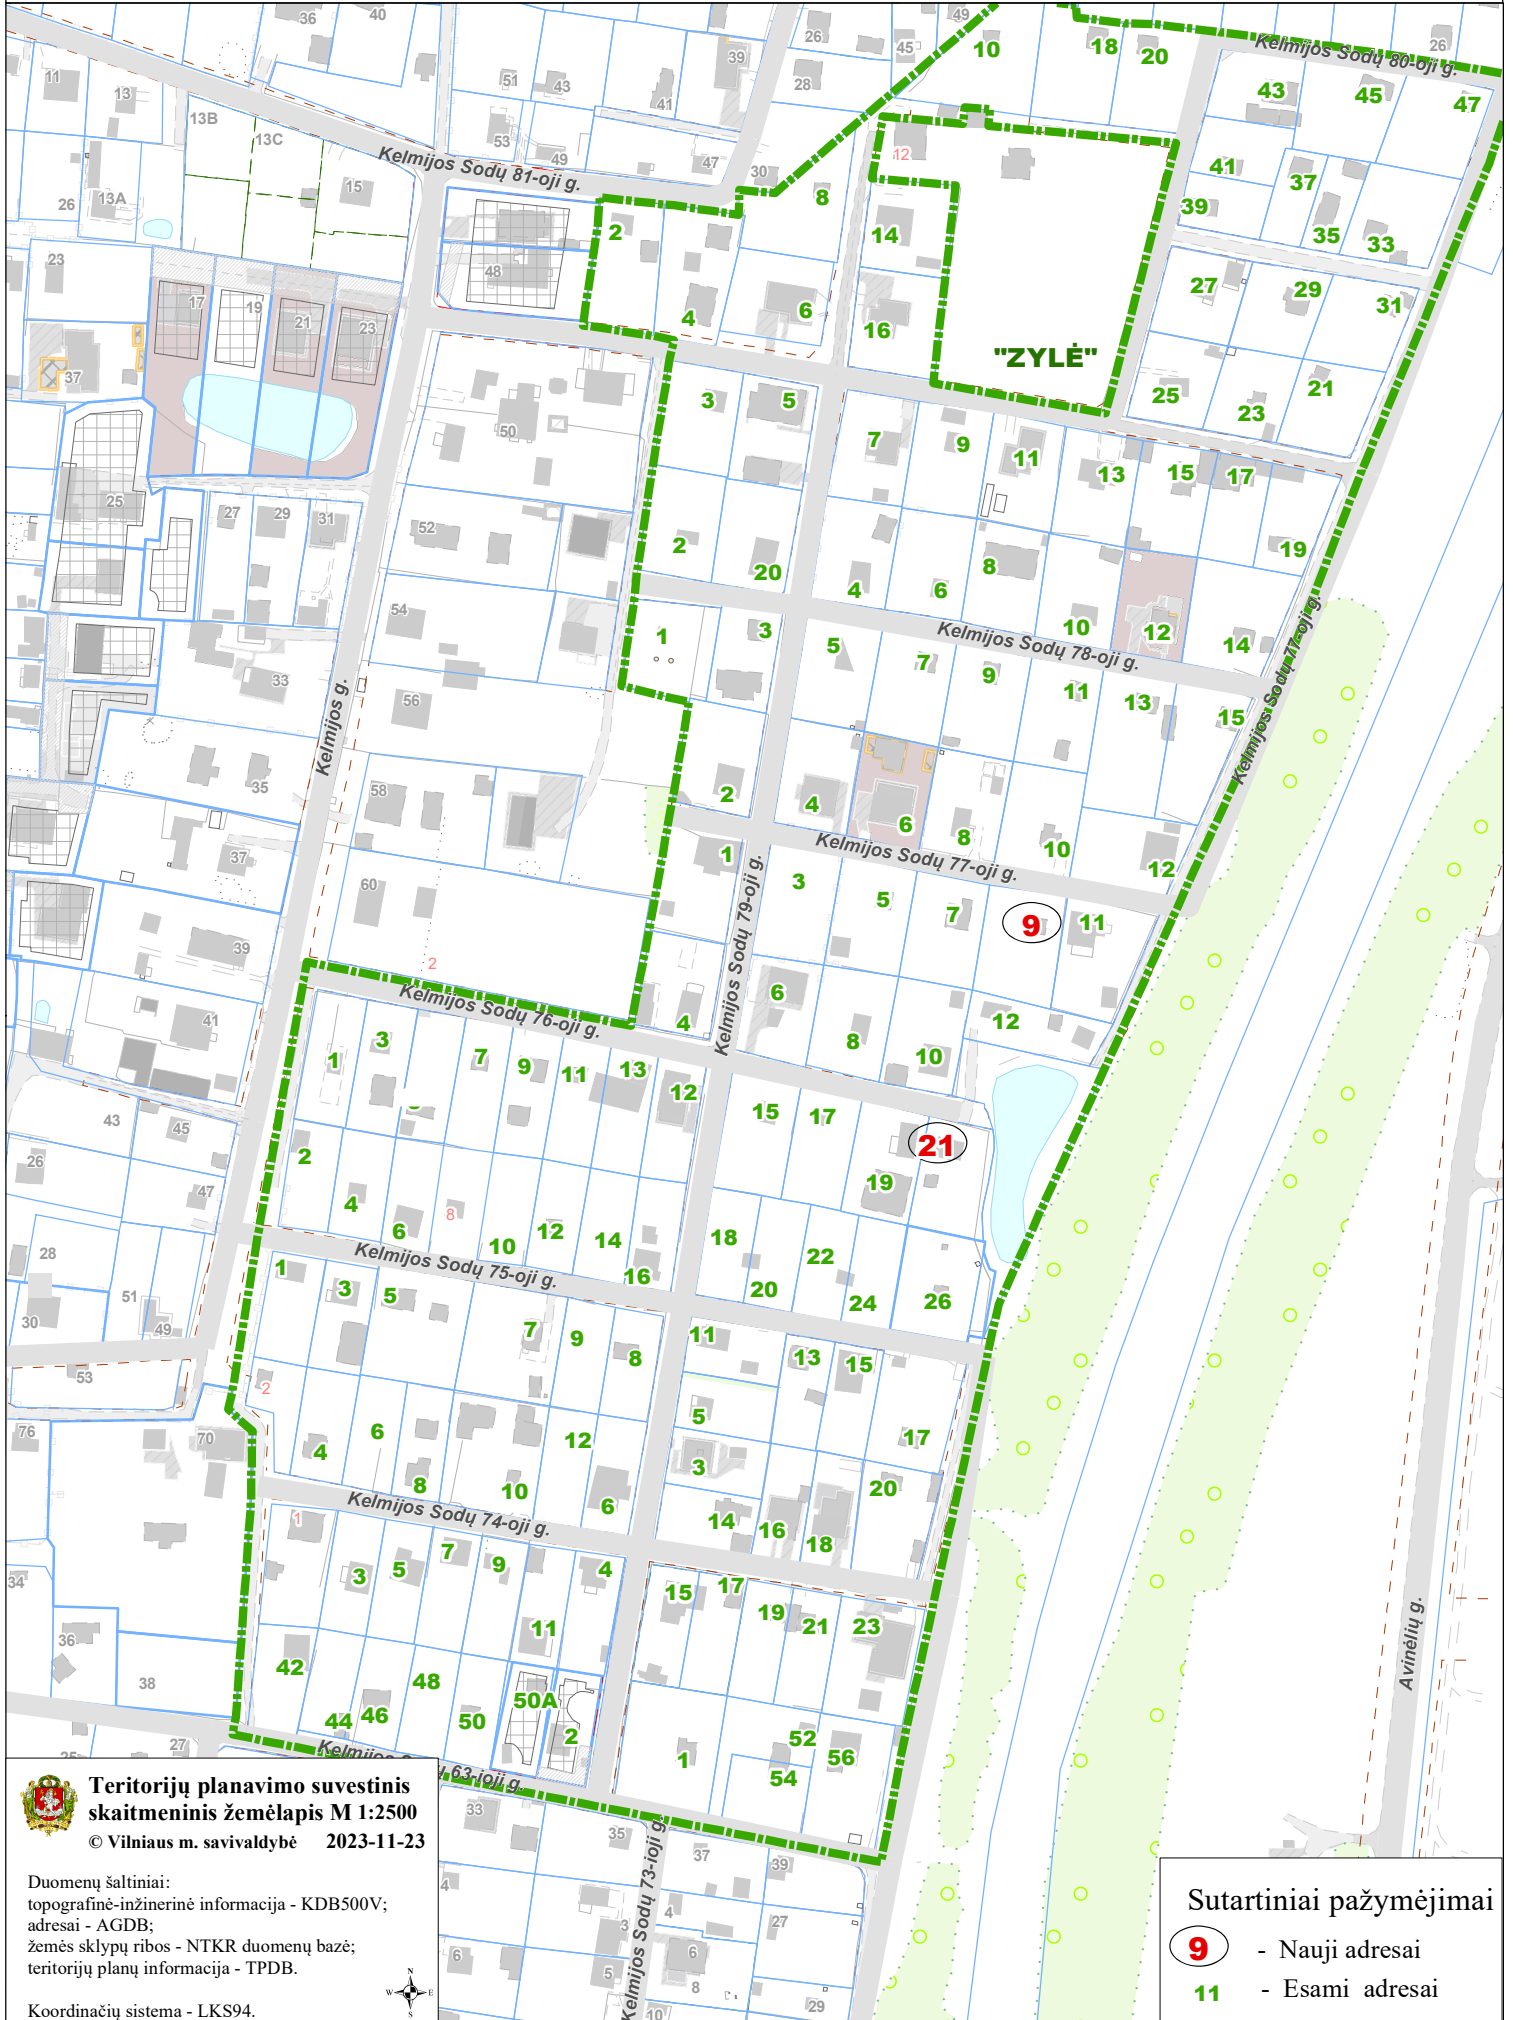

VILNIAUS MIESTO SAVIVALDYBĖS NAUJININKŲ SENIŪNIOS
SB "ZYLĖ"
ADRESŲ NUMERIŲ KEITIMO/SUTEIKIMO PLANAS

Teritorijų planavimo suvestinis skaitmeninis žemėlapis M 1:2500
© Vilniaus m. savivaldybė 2023-11-23

Duomenų šaltiniai:
topografinė-inžinerinė informacija - KDB500V;
adresai - AGDB;
žemės sklypų ribos - NTKR duomenų bazė;
teritorijų planų informacija - TPDB.

Koordinatų sistema - LKS94.

Sutartiniai pažymėjimai

- 9 - Nauji adresai
- 11 - Esami adresai