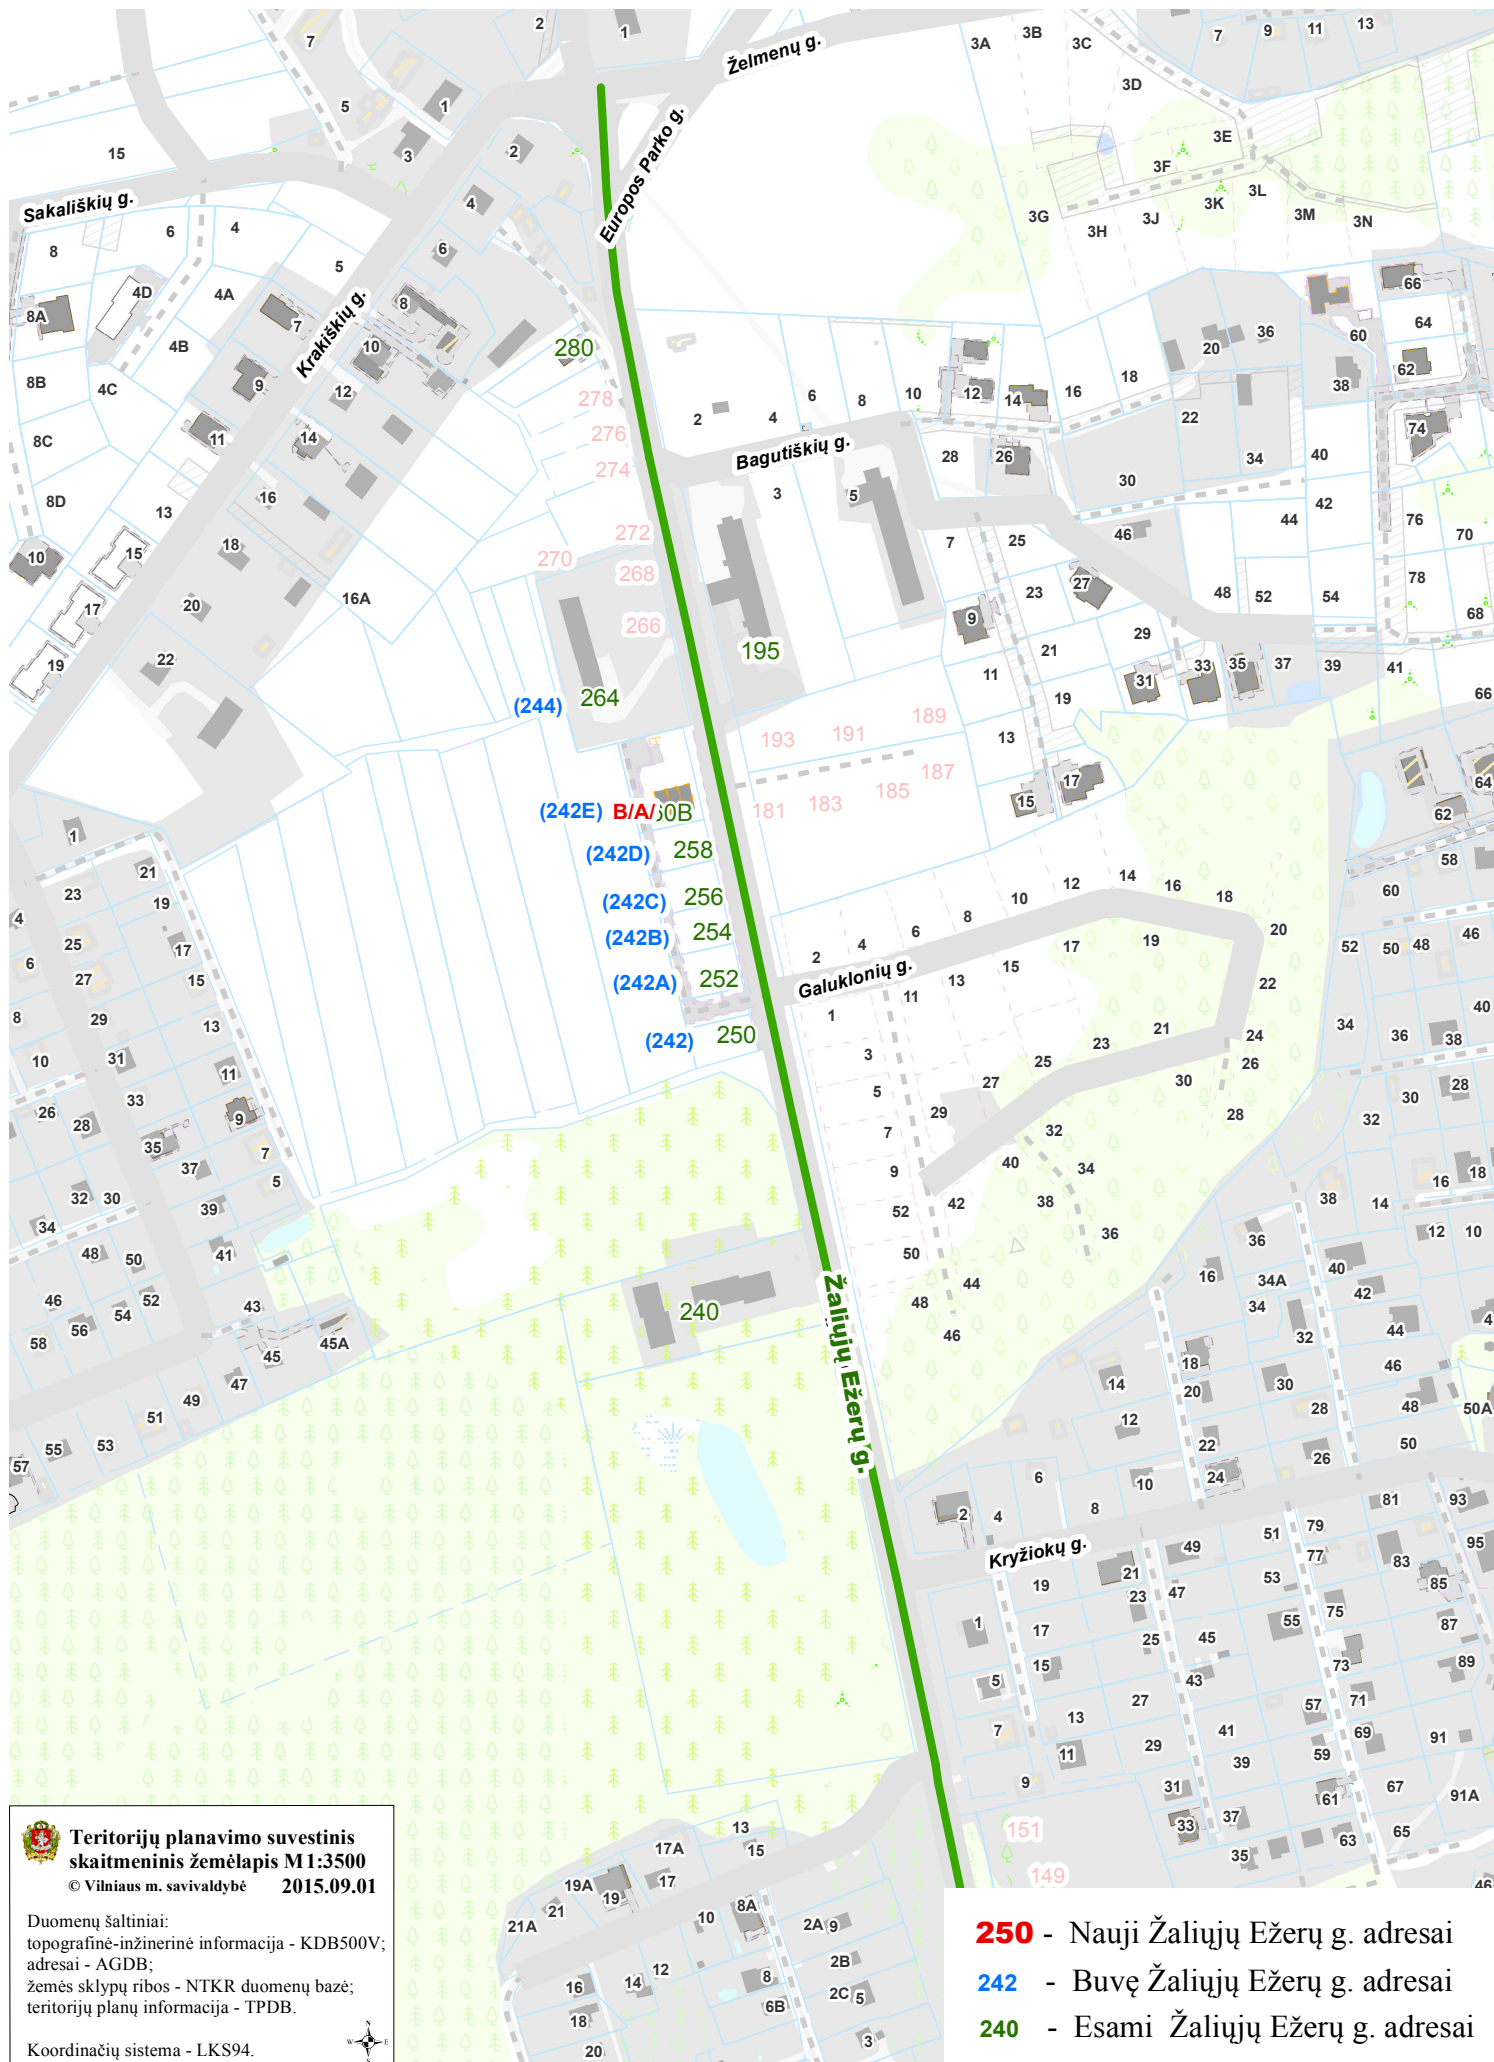

VILNIAUS MIESTO SAVIVALDYBĖS VERKIŲ SENIŪNIJOS  
 Žaliųjų Ežerų g. (fragm.)  
 ADRESŲ NUMERIŲ KEITIMO/SUTEIKIMO PLANAS

Teritorijų planavimo suvestinis  
 skaitmeninis žemėlapis M1:3500  
 © Vilniaus m. savivaldybė 2015.09.01

Duomenų šaltiniai:  
 topografinė-inžinerinė informacija - KDB500V;  
 adresai - AGDB;  
 žemės sklypų ribos - NTKR duomenų bazė;  
 teritorijų planų informacija - TPDB.

Koordinacių sistema - LKS94.