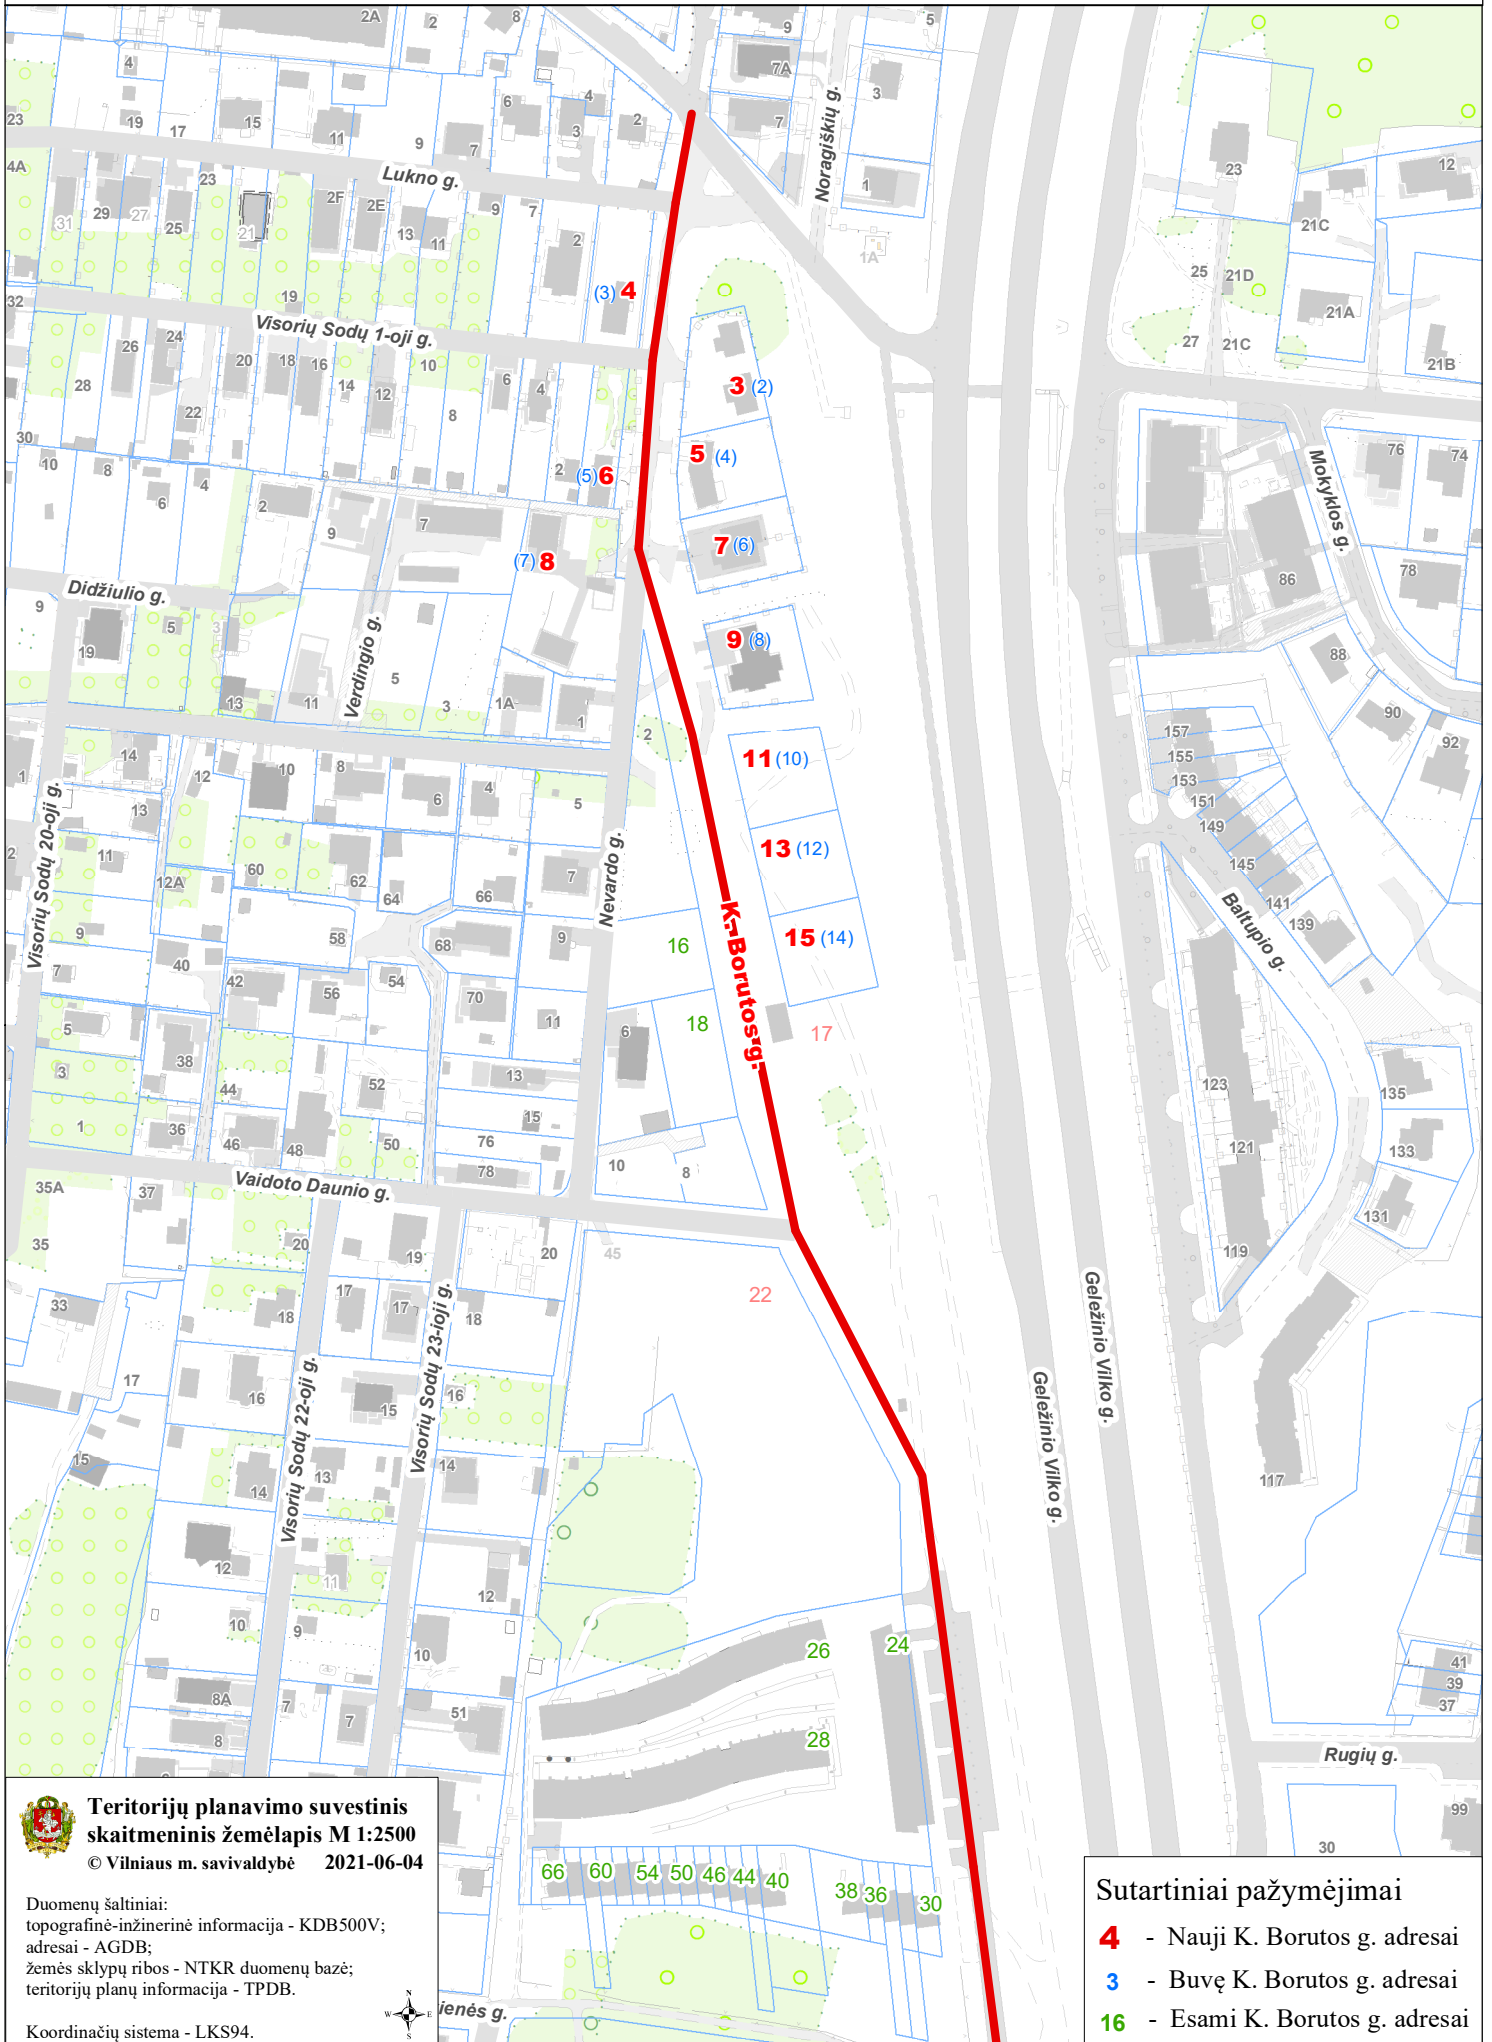

VILNIAUS MIESTO SAVIVALDYBĖS VERKIŲ SENIŪNIJOS
K. Borutos g.
 ADRESŲ NUMERIŲ KEITIMO/SUTEIKIMO PLANAS

**Teritorijų planavimo suvestinis
 skaitmeninis žemėlapis M 1:2500**
 © Vilniaus m. savivaldybė 2021-06-04

Duomenų šaltiniai:
 topografinė-inžinerinė informacija - KDB500V;
 adresai - AGDB;
 žemės sklypų ribos - NTKR duomenų bazė;
 teritorijų planų informacija - TPDB.

Koordinacių sistema - LKS94.

Sutartiniai pažymėjimai