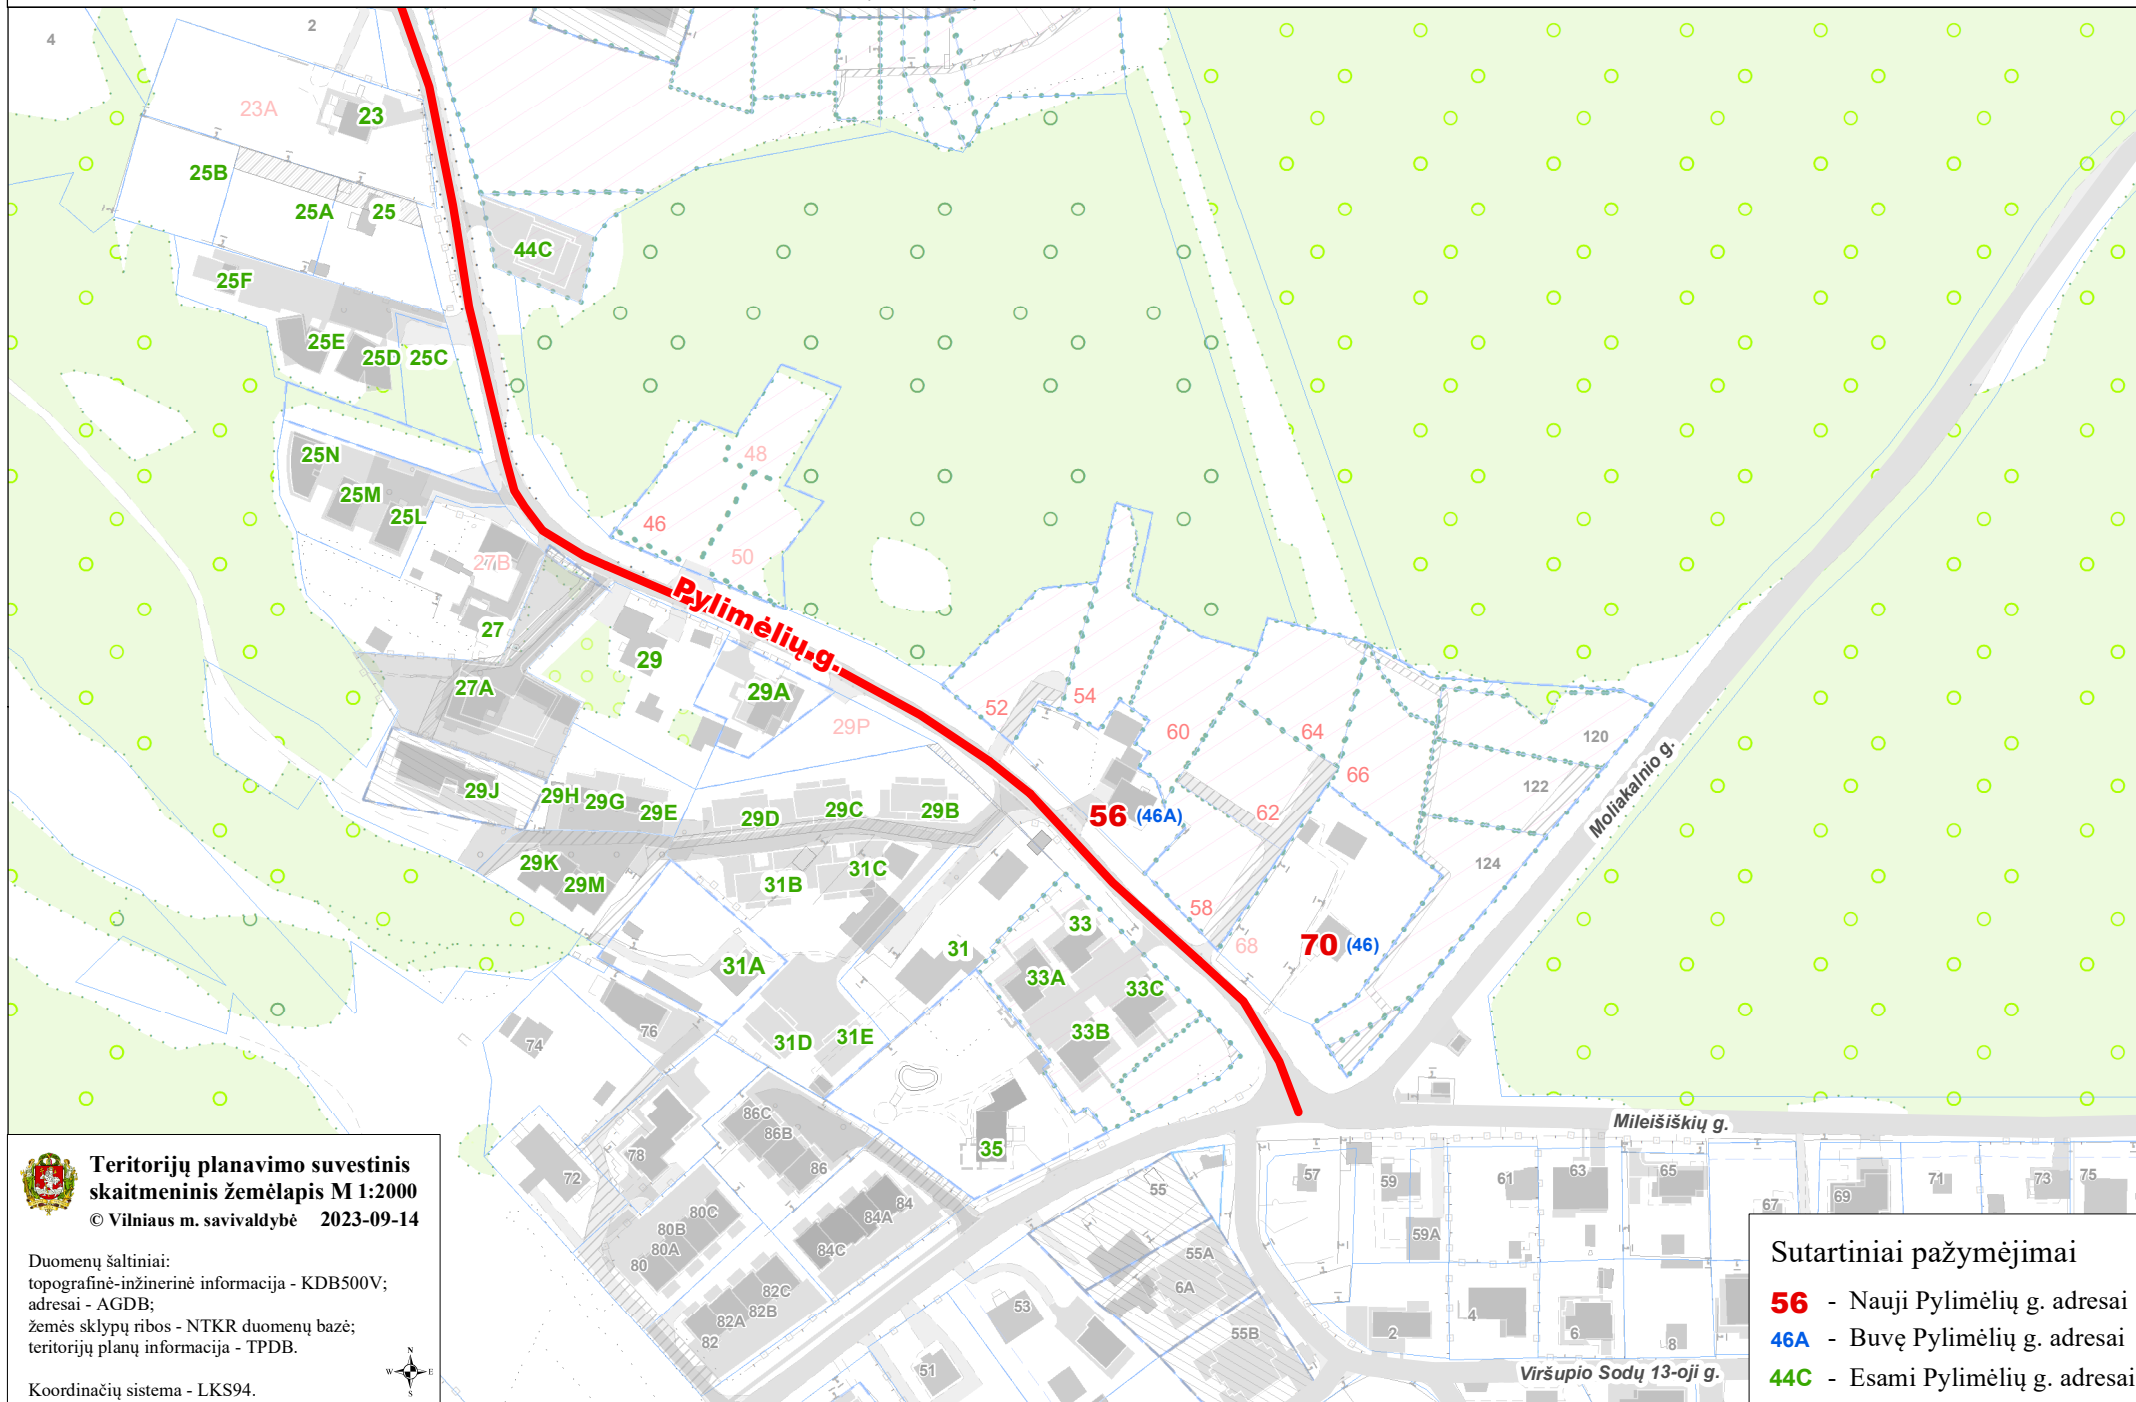

VILNIAUS MIESTO SAVIVALDYBĖS ANTAKALNIO SENIŪNIJOS
Pylimėlių g. Nr. 46, Nr. 46A
ADRESŲ NUMERIŲ KEITIMO/SUTEIKIMO PLANAS

**Teritorijų planavimo suvestinis
skaitmeninis žemėlapis M 1:2000**

© Vilniaus m. savivaldybė 2023-09-14

Duomenų šaltiniai:
topografinė-inžinerinė informacija - KDB500V;
adresai - AGDB;
žemės sklypų ribos - NTKR duomenų bazė;
teritorijų planų informacija - TPDB.

Koordinacių sistema - LKS94.

Sutartiniai pažymėjimai

56 - Nauji Pylimėlių g. adresai

46A - Buvę Pylimėlių g. adresai

44C - Esami Pylimėlių g. adresai