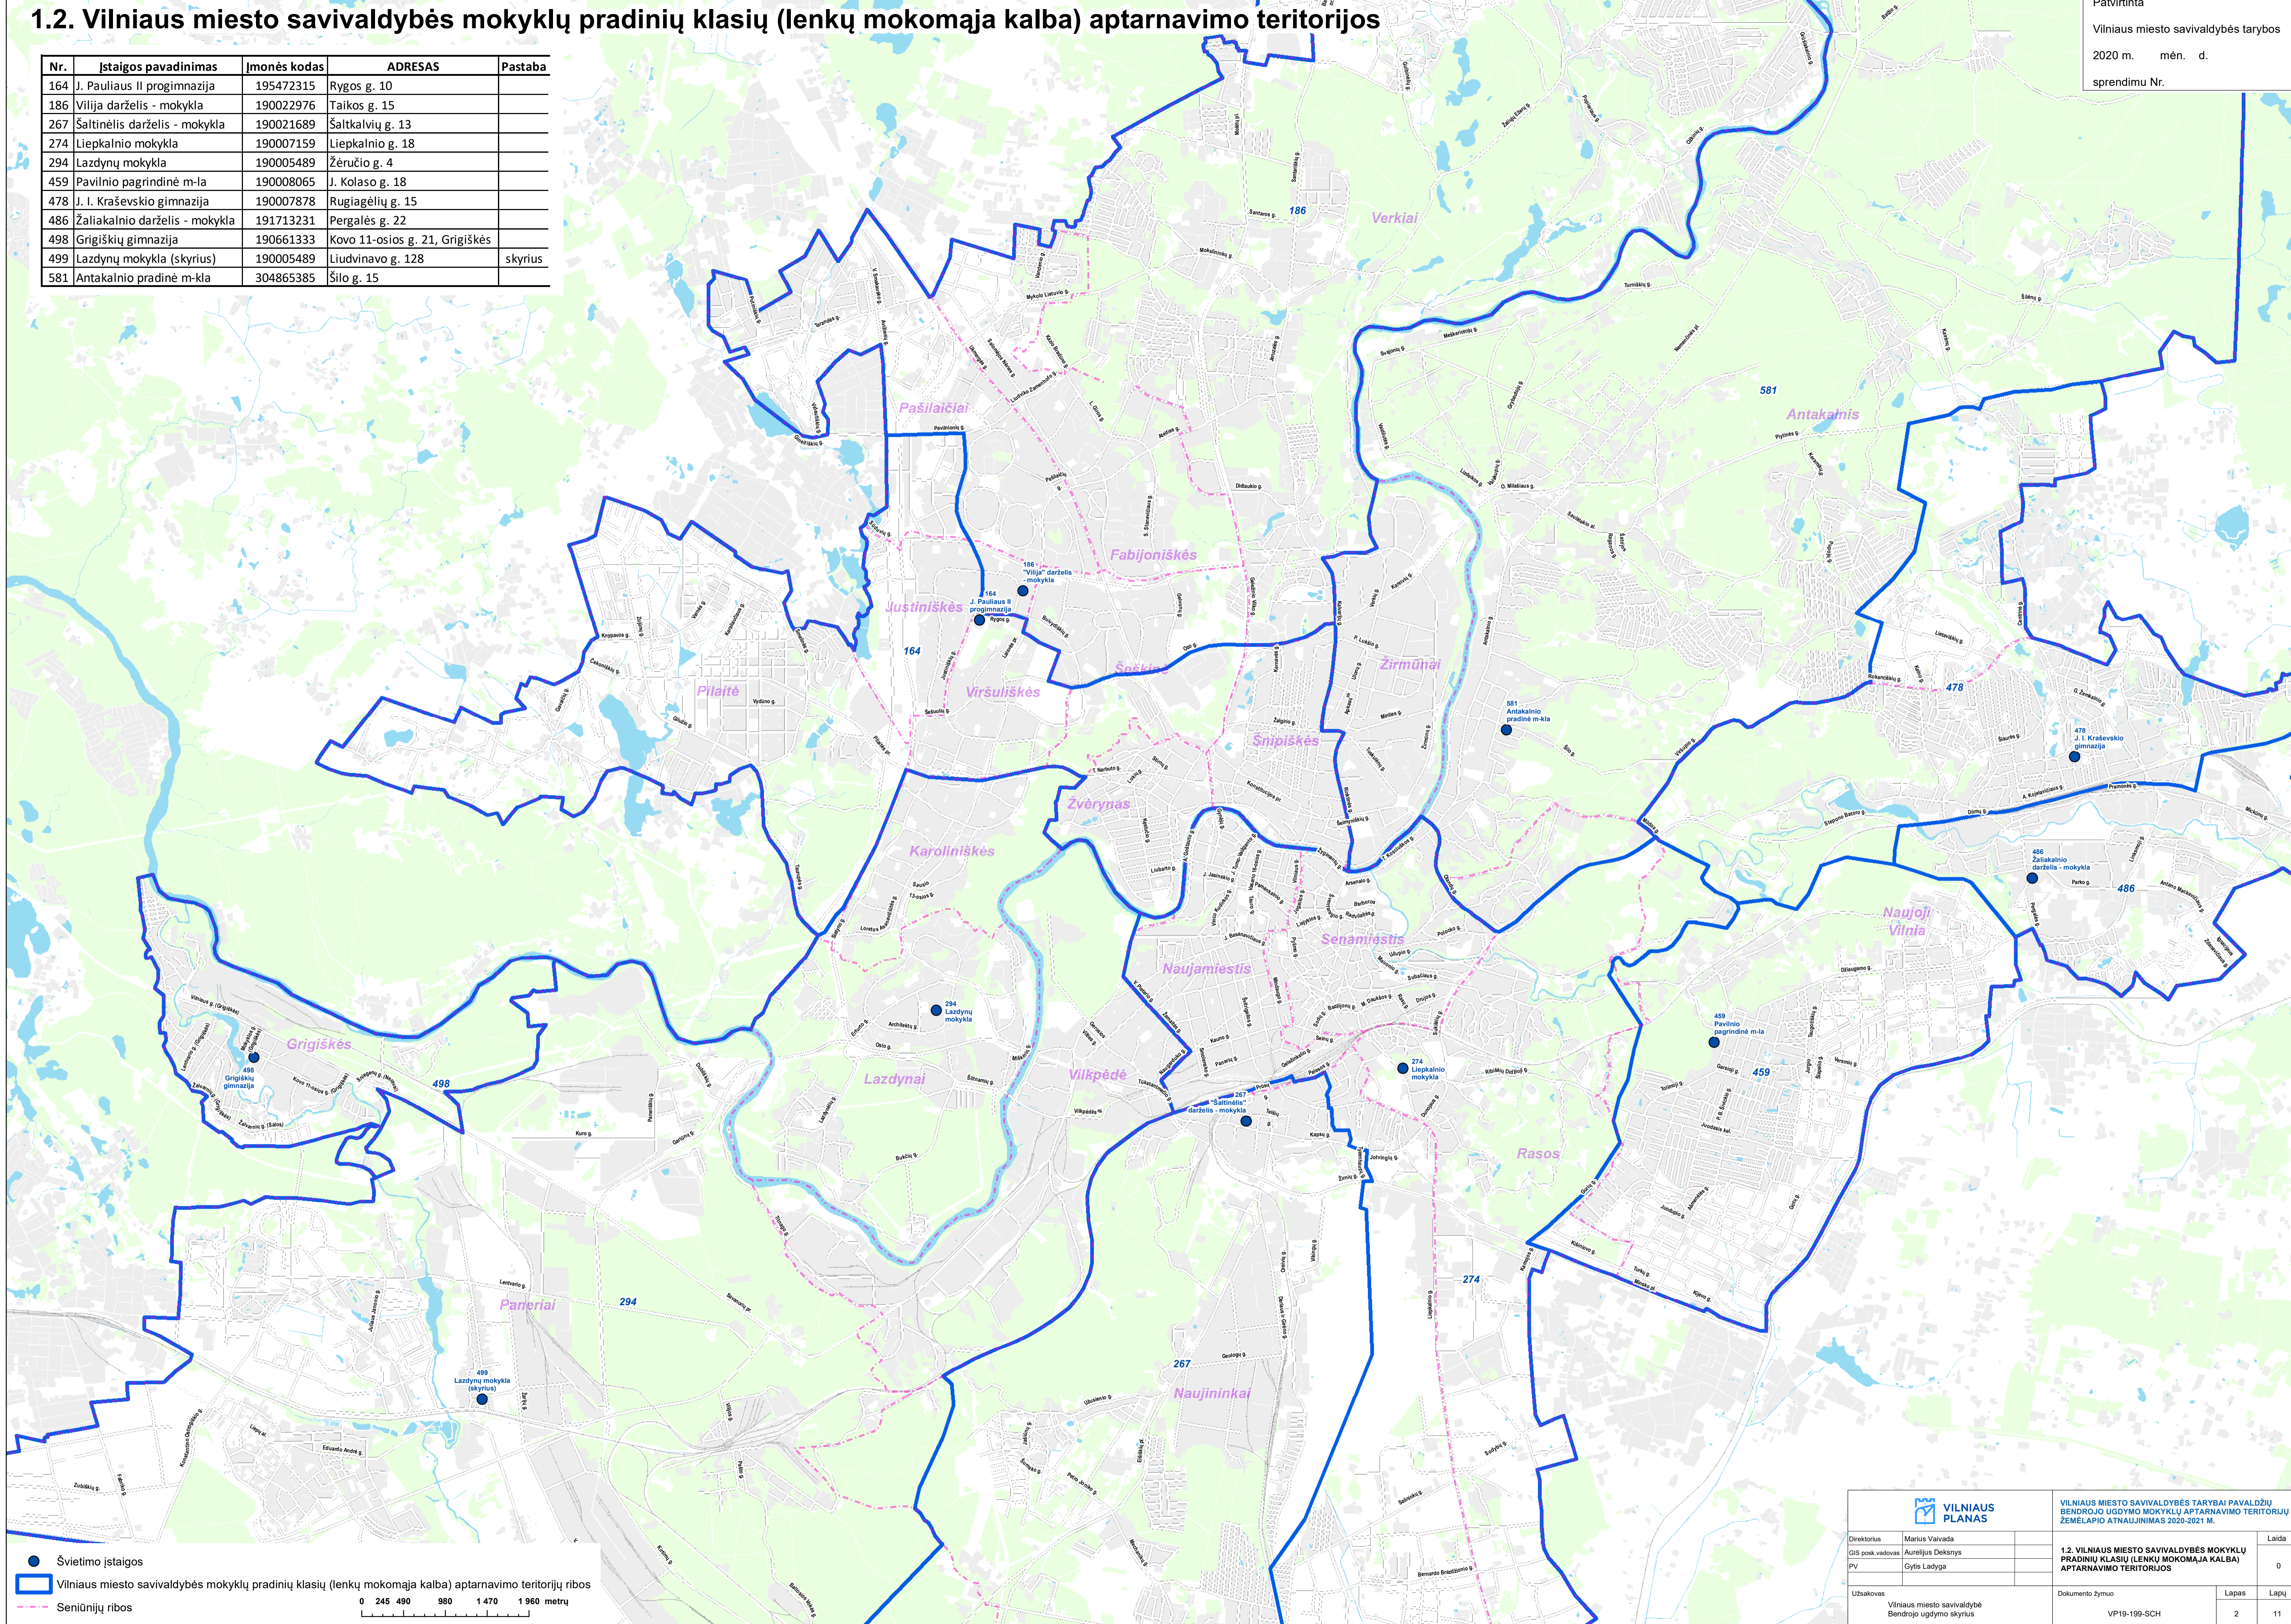

1.2. Vilniaus miesto savivaldybės mokyklų pradinių klasių (lenkų mokomąja kalba) aptarnavimo teritorijos

Patvirtinta
Vilniaus miesto savivaldybės tarybos
2020 m. mėn. d.
sprendimu Nr.

Nr.	Istaigos pavadinimas	Įmonės kodas	ADRESAS	Pastaba
164	J. Pauliaus II progimnazija	195472315	Rygos g. 10	
186	Vilija darželis - mokykla	190022976	Taikos g. 15	
267	Šaltinėlis darželis - mokykla	190021689	Šaltkalvių g. 13	
274	Liepkalnio mokykla	190007159	Liepkalnio g. 18	
294	Lazdynų mokykla	190005489	Žėručio g. 4	
459	Pavilnio pagrindinė m-la	190008065	J. Koloso g. 18	
478	J. I. Kraševskio gimnazija	190007878	Rugiagėlių g. 15	
486	Žaliakalnio darželis - mokykla	191713231	Pergalės g. 22	
498	Grigiškių gimnazija	190661333	Kovo 11-osios g. 21, Grigiškes	
499	Lazdynų mokykla (skyrius)	190005489	Liudvinavo g. 128	skyrius
581	Antakalnio pradinė m-klė	304865385	Šilo g. 15	

● Švietimo įstaigos
 Vilniaus miesto savivaldybės mokyklų pradinių klasių (lenkų mokomąja kalba) aptarnavimo teritorijų ribos
 - - - - - Seniūnijų ribos

0 245 490 980 1470 1960 metrų

		VILNIAUS MIESTO SAVIVALDYBĖS TARYBAI PAVALDŽIŲ BENDROJO UGDYMO MOKYKLŲ APTRNAVIMO TERITORIJŲ ŽEMELAPIO ATNAUJINIMAS 2020-2021 M.	
Direktoriaus GIS posky vadovas PV	Marius Valada Aurelijus Deksnys Gytis Ladyga	1.2. VILNIAUS MIESTO SAVIVALDYBĖS MOKYKLŲ PRADINIŲ KLASIŲ (LENKŲ MOKOMĄJA KALBA) APTRNAVIMO TERITORIJOS	Laida 0
Užsakovas Vilniaus miesto savivaldybė Bendrojo ugdymo skyrius	Dokumento žymuo VP19-199-SCH	Lapas 2	Lapų 11