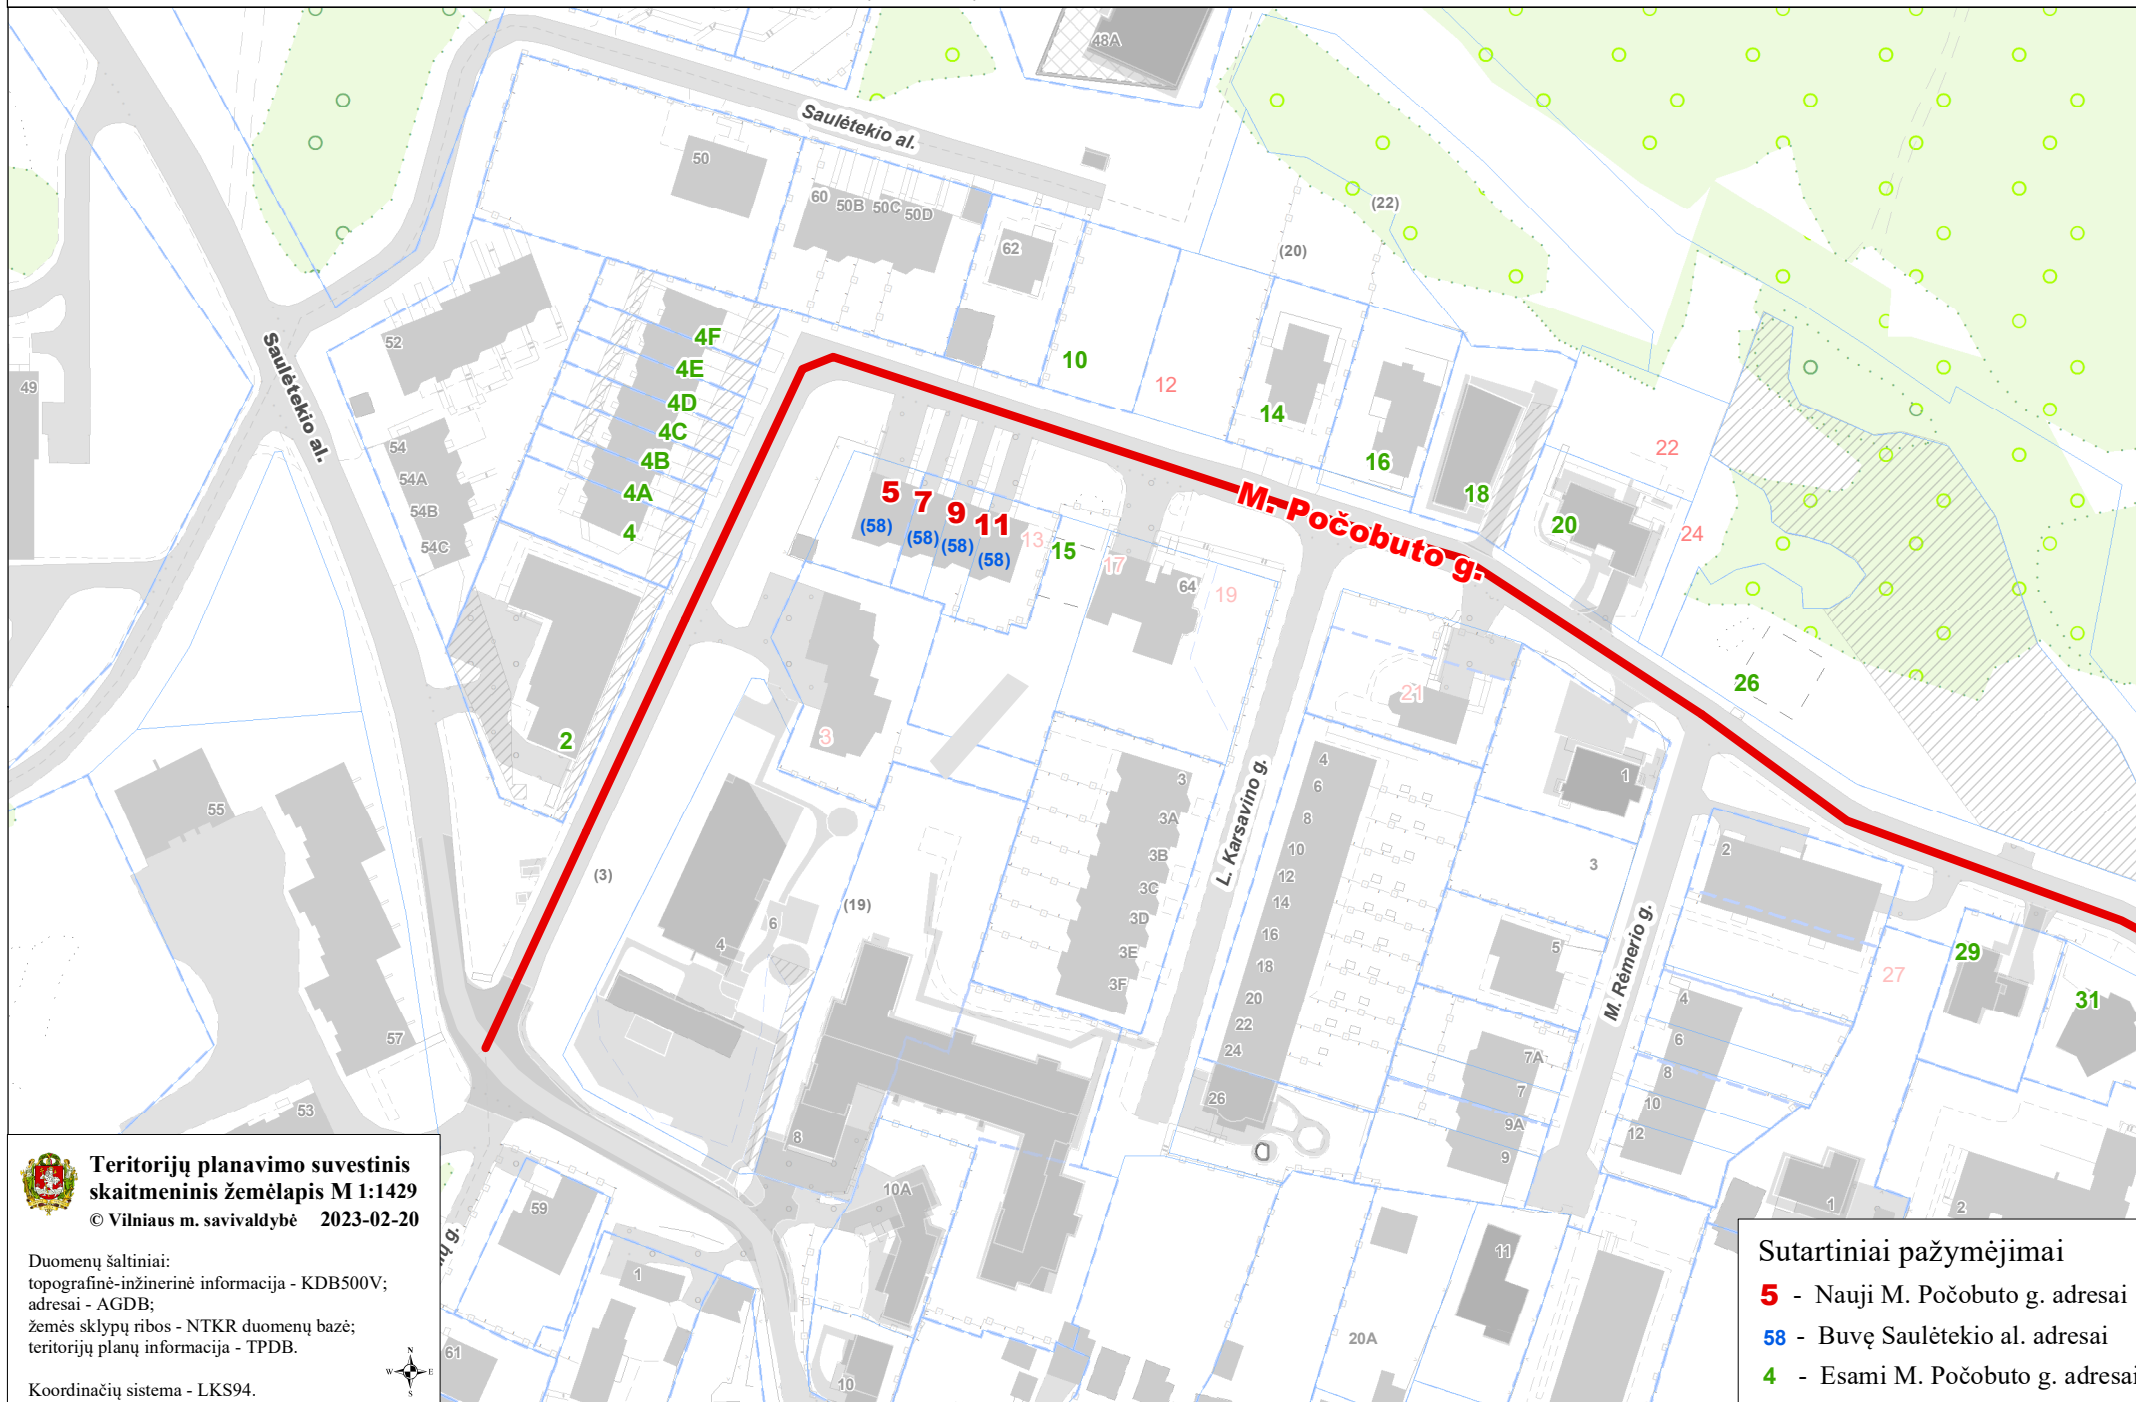

VILNIAUS MIESTO SAVIVALDYBĖS ANTAKALNIO SENIŪNIJOS
M. Počobuto g.
ADRESŲ NUMERIŲ KEITIMO/SUTEIKIMO PLANAS

**Teritorijų planavimo suvestinis
skaitmeninis žemėlapis M 1:1429**

© Vilniaus m. savivaldybė 2023-02-20

Duomenų šaltiniai:
topografinė-inžinerinė informacija - KDB500V;
adresai - AGDB;
žemės sklypų ribos - NTKR duomenų bazė;
teritorijų planų informacija - TPDB.

Koordinacių sistema - LKS94.

Sutartiniai pažymėjimai

- 5** - Nauji M. Počobuto g. adresai
- 58** - Buvę Saulėtekio al. adresai
- 4** - Esami M. Počobuto g. adresai