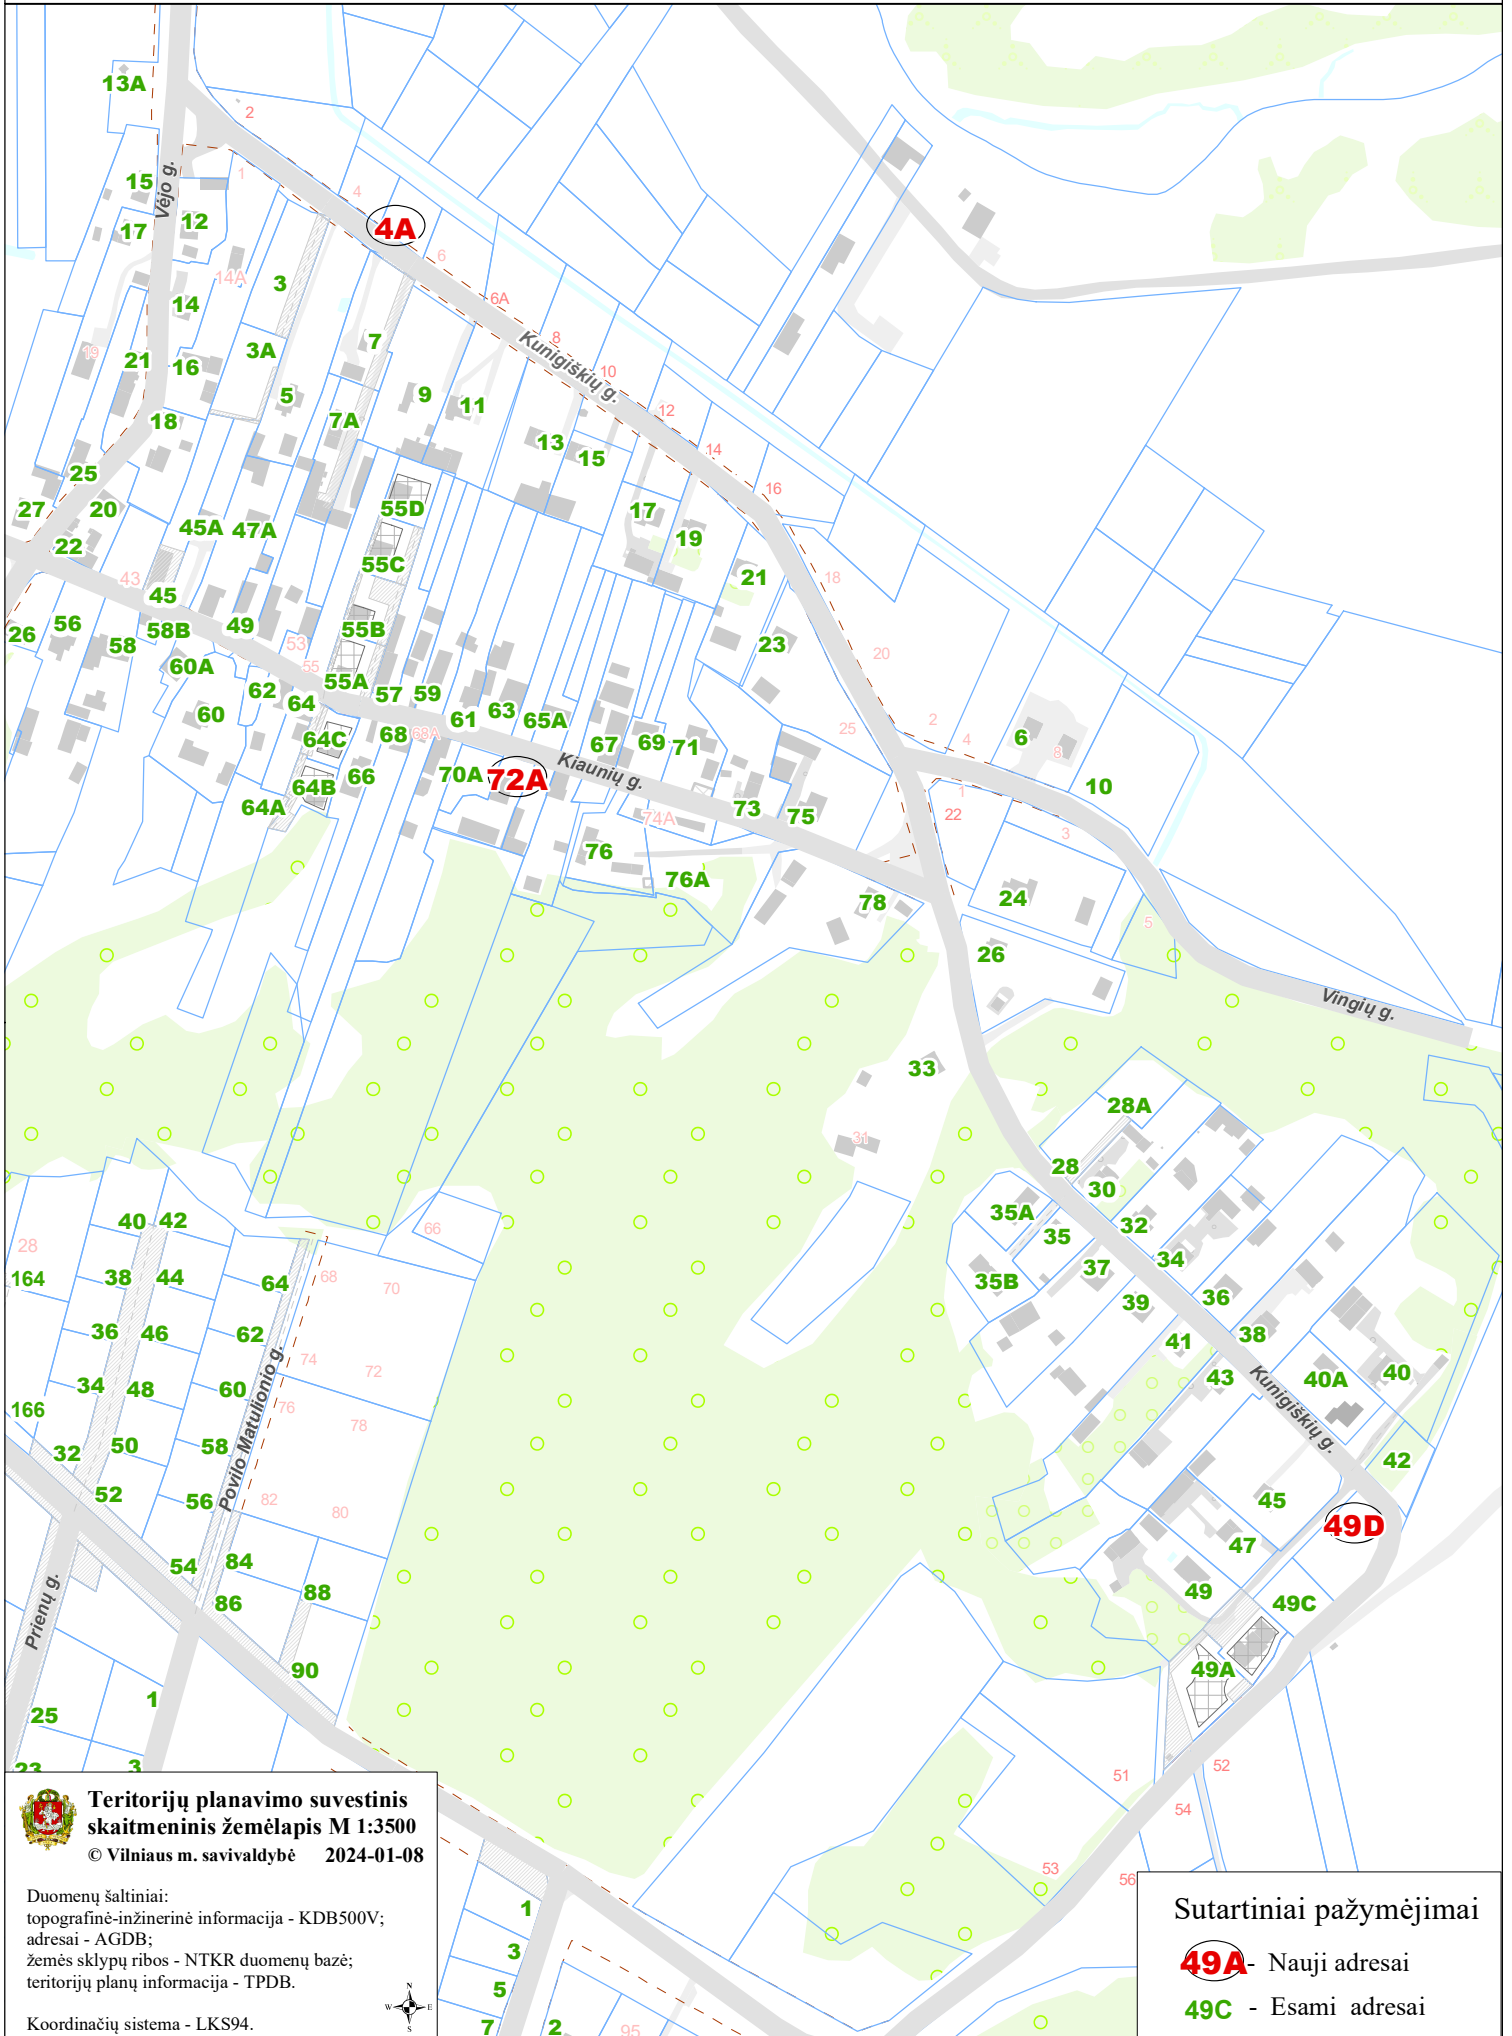

VILNIAUS MIESTO SAVIVALDYBĖS PANERIŲ SENIŪNIJOS
ADRESŲ NUMERIŲ KEITIMO/SUTEIKIMO PLANAS

Teritorijų planavimo suvestinis
skaitmeninis žemėlapis M 1:3500
© Vilniaus m. savivaldybė 2024-01-08

Duomenų šaltiniai:
topografinė-inžinerinė informacija - KDB500V;
adresai - AGDB;
žemės sklypų ribos - NTKR duomenų bazė;
teritorijų planų informacija - TPDB.

Koordinatų sistema - LKS94.

Sutartiniai pažymėjimai

49A - Nauji adresai

49C - Esami adresai