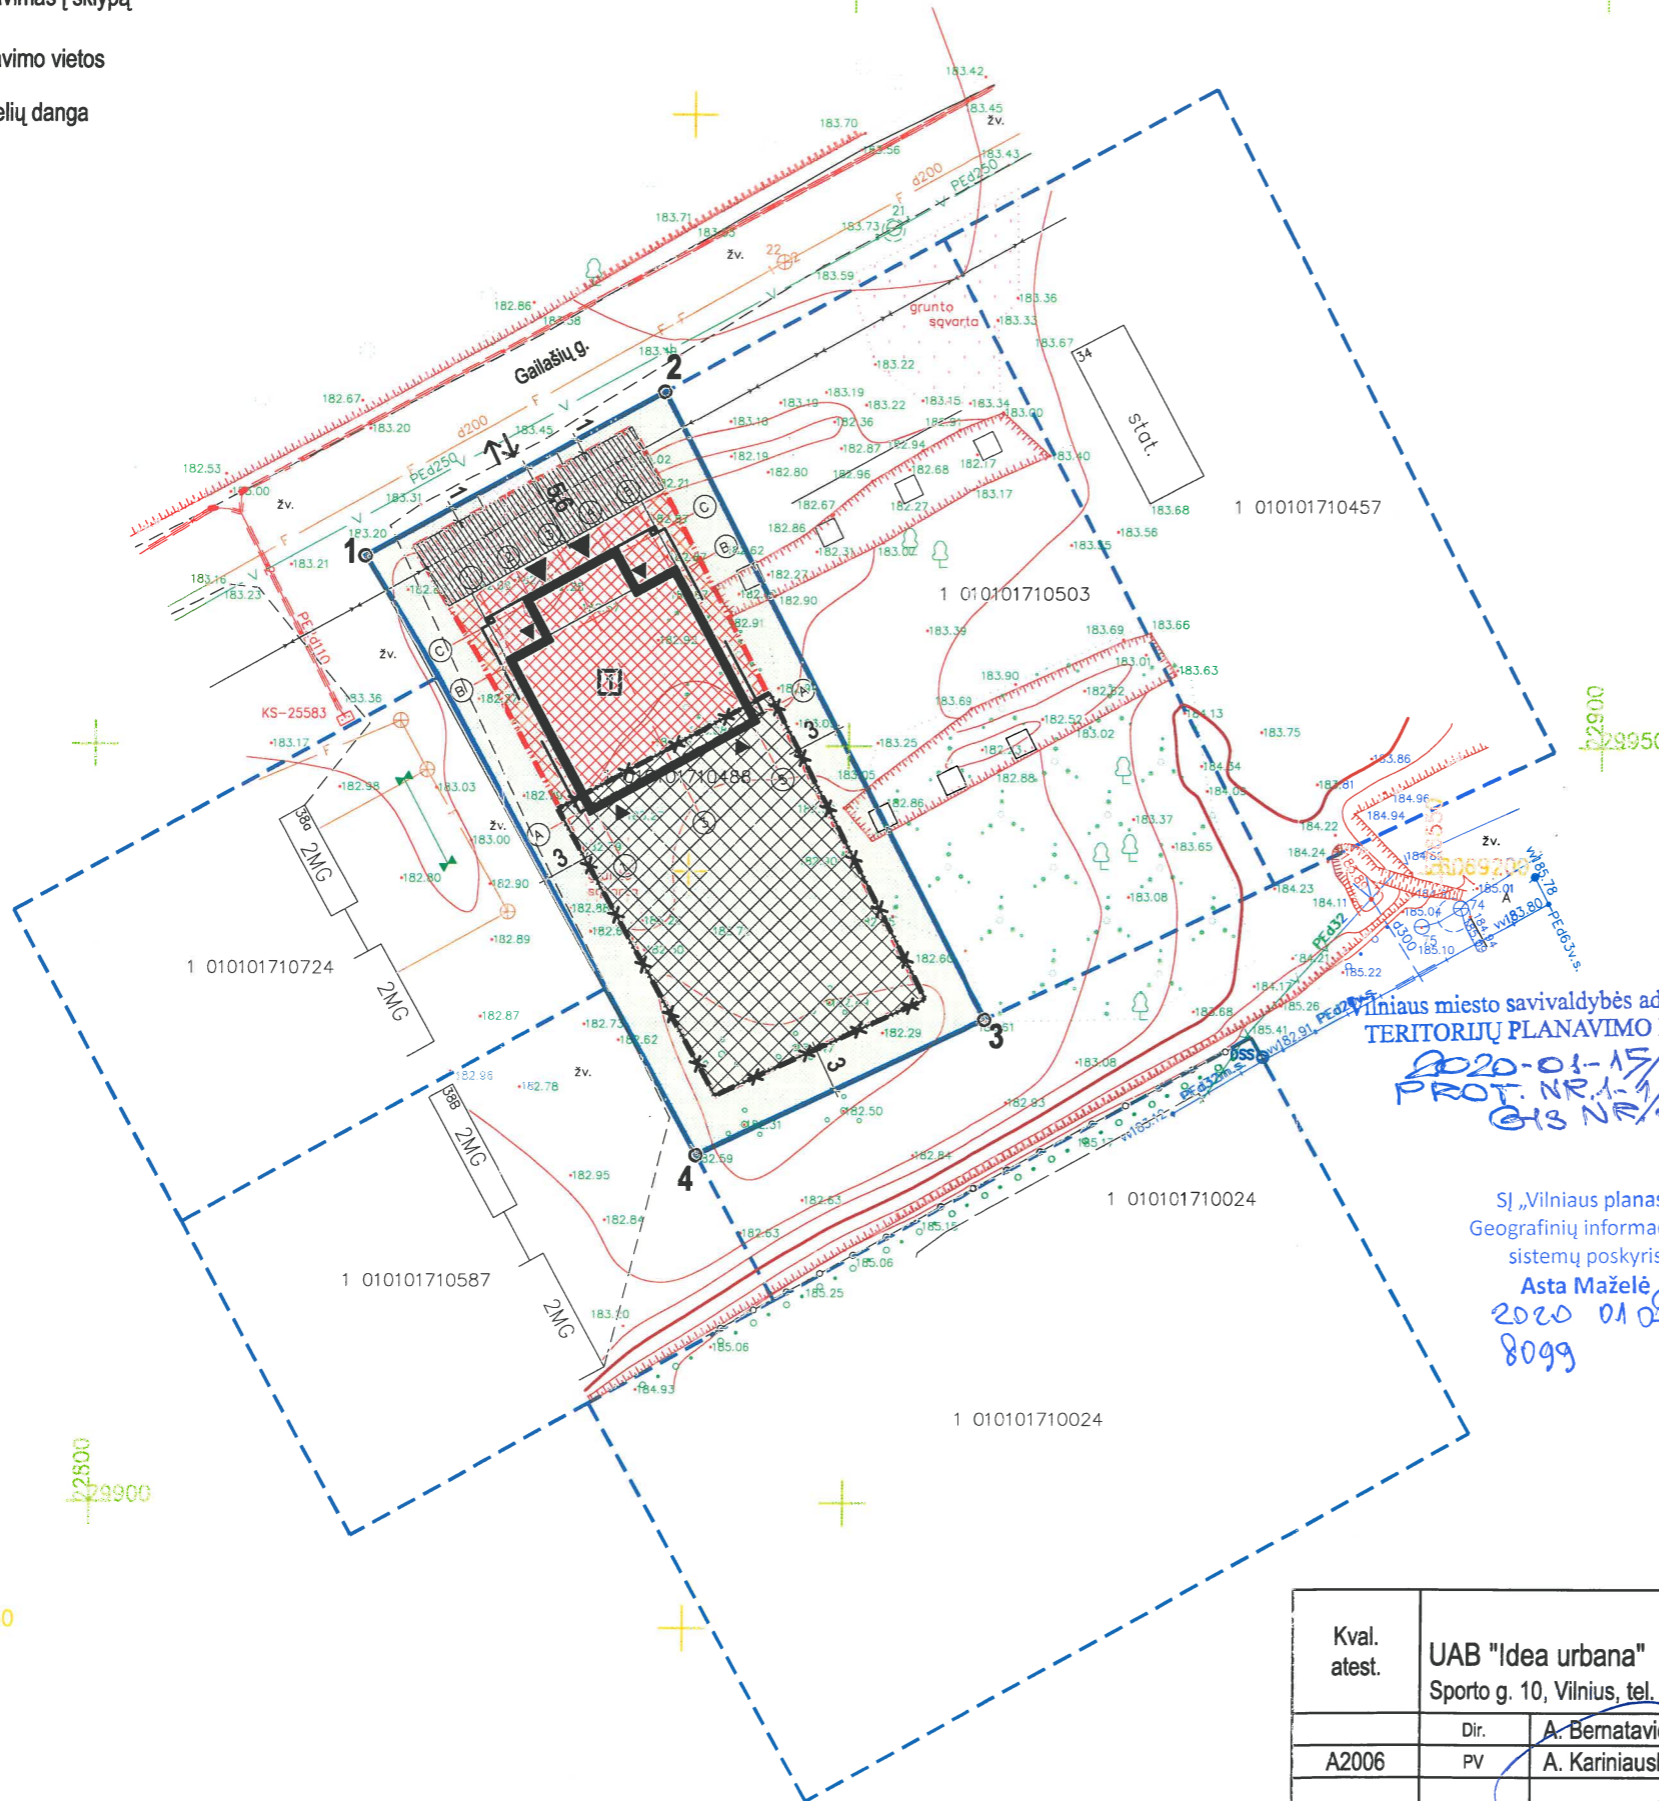

EKSPLIKACIJA:

1. PROJEKTUOJAMAS DVIBUTIS GYVENAMISIS NAMAS

-  Įėjimas į pastatą
-  Įvažiavimas į sklypą
-  Parkavimo vietos
-  Trinkelių danga
-  Veja

PLANUOJAMA TERITORIJA

SUTARTINIAI ŽYMĖJIMAI	
	ESAMA SKLYPO RIBA
	KAIMYNIŲ SKLYPŲ RIBA
	PATVIRTINTA STATYBOS ZONOS RIBA (patvirtinta 2013-06-07 Vilniaus miesto savivaldybės administracijos direktoriaus įsakymu Nr. 30-1387)
	NAUJAI NUSTATOMA STATYBOS ZONOS RIBA
	NAIKINAMA STATYBOS ZONOS RIBA
	NAUJAI NUSTATOMA STATYBOS ZONA
	ANKSČIAU NUSTATYTA STATYBOS ZONA (patvirtinta 2013-06-07 Vilniaus miesto savivaldybės administracijos direktoriaus įsakymu Nr. 30-1387)
	AUTOMOBILIŲ STOVĖJIMO VIETA
	ĮVAŽIAVIMAS, IŠVAŽIAVIMAS

Vilniaus miesto savivaldybės administracijos  
 TERITORIJŲ PLANAVIMO KOMISIJA  
 2020-01-15/16  
 PROT. NR. 1-1/20-4  
 G/S NR/8099

SĮ „Vilniaus planas“  
 Geografinių informacinių  
 sistemų poskyris  
 Asta Maželė  
 2020 01 07  
 8099

**Pastaba:**  
 Rengiant Žemės sklypų (kadastro Nr. 0101/0171:251 ir Nr. 0101/0171:1853) Pašilaičių seniūnijoje detaliojo plano koregavimą, keičiama statybos zona ir statybos riba sklype Nr. 1 (Gailaišių g. 38, Vilniuje, kad. Nr. 0101/0171:488).  
 Kiti patvirtinto detaliojo plano reglamentai ir sprendiniai nekeičiami.

Kval. atest.	UAB "Idea urbana"  Sporto g. 10, Vilnius, tel. 211 3331	OBJEKTAS	Sklypų (kadastro Nr. 0101/0171:251 ir Nr. 0101/0171:1853) Pašilaičių seniūnijoje detaliojo plano sklypo Nr. 1 koregavimas, keičiant statinių statybos zoną ir ribą
A2006	Dir. A. Bernatavičiūtė PV A. Kariniauskienė	2020-01 2020-01	Sklypo planas (Gailaišių g. 38, Vilniuje, kad. Nr. 0101/0171:488) su koreguojama detaliojo plano statinių statybos zona ir statybos riba M 1:500
Étapas	STATYTOJAS: Mantas Plaščinskas 	ŽYMUO	DPK-20-02
DPK		Lapas	Lapų
		01	01