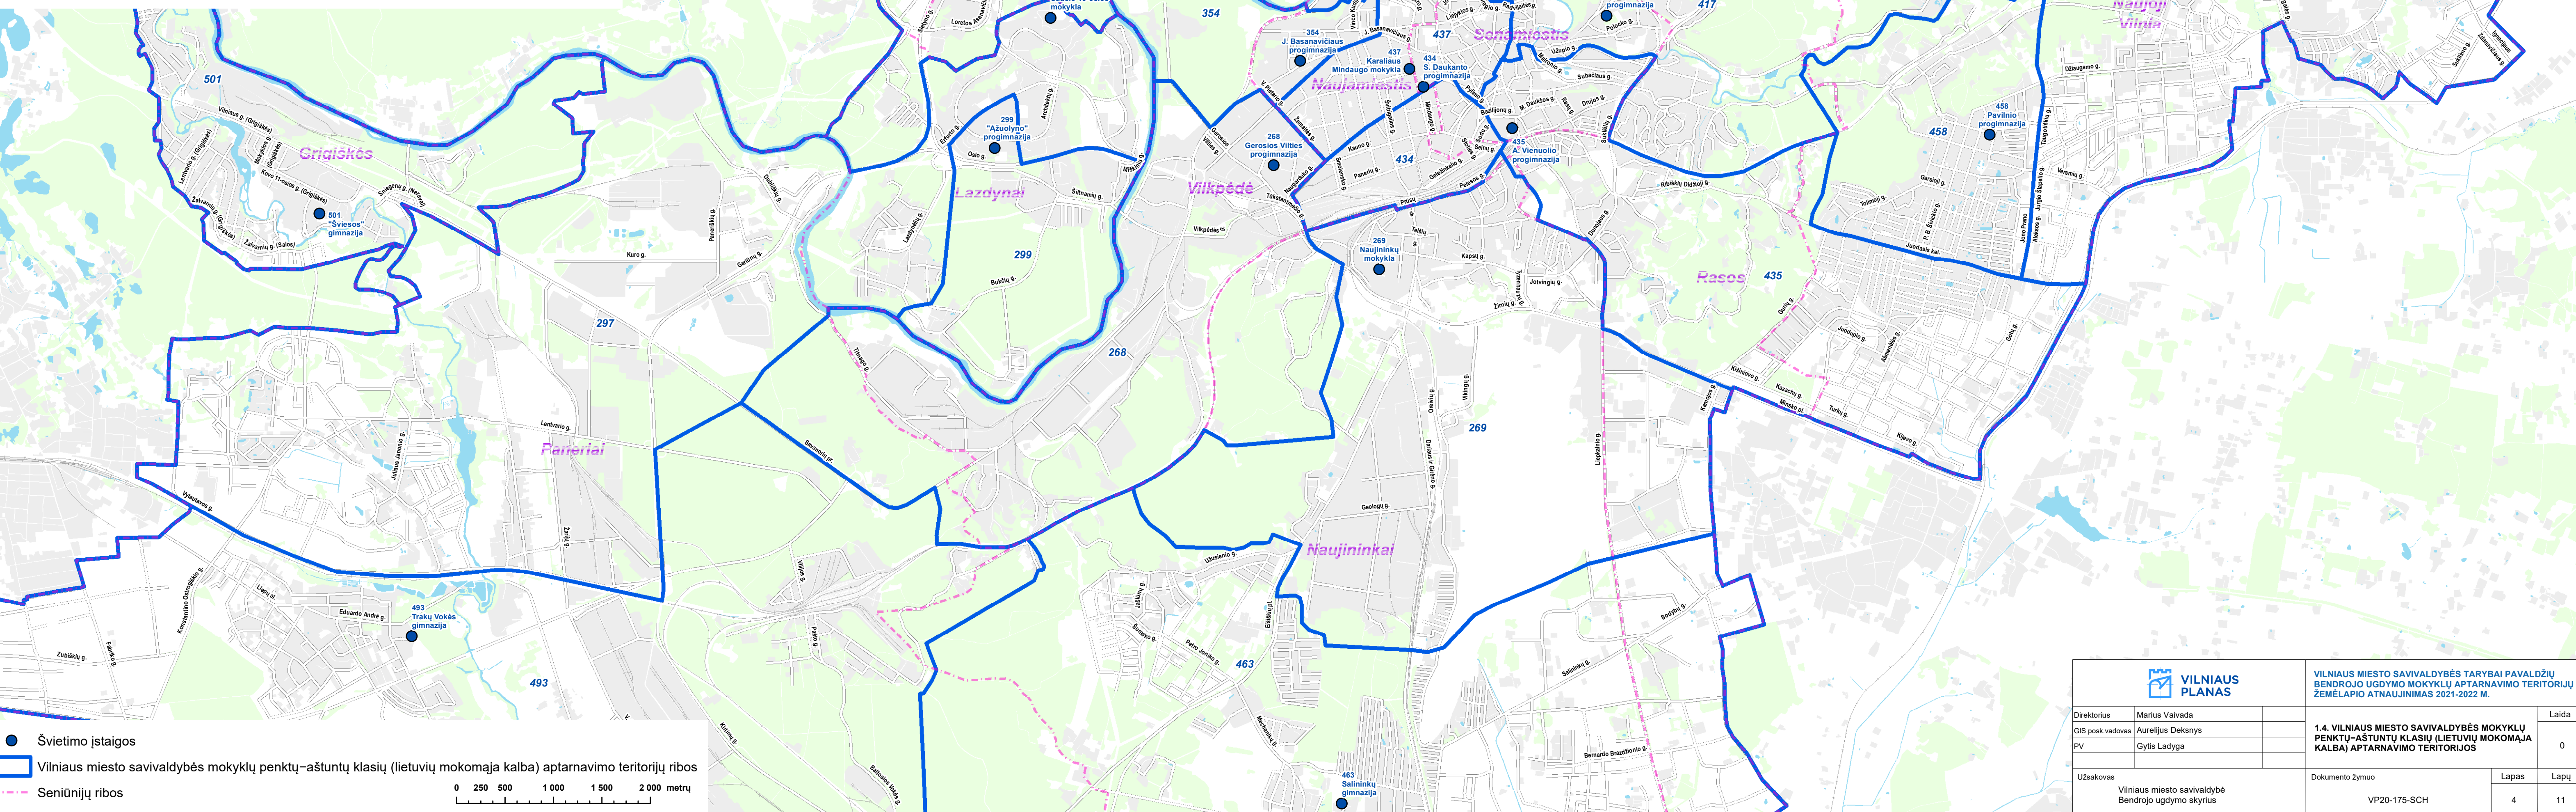

● Švietimo įstaigos
 Vilniaus miesto savivaldybės mokyklų penktų–aštuntų klasių (lietuvių mokomąja kalba) aptarnavimo teritorijų ribos
 - - - - - Senelių namų ribos

		VILNIAUS MIESTO SAVIVALDYBĖS TARYBAI PAVALDŽIŲ BENDROJO UGDYMO MOKYKLŲ APTARNAVIMO TERITORIJŲ ŽEMELAPIO ATNAUJINIMAS 2021-2022 M.	
Direktorius GIS posk. vadovas PV	Marius Vaivada Aurelijus Deksnys Gytis Ladyga	1.4. VILNIAUS MIESTO SAVIVALDYBĖS MOKYKLŲ PENKTŲ–AŠTUNTŲ KLASIŲ (LIETUVIŲ MOKOMĄJA KALBA) APTARNAVIMO TERITORIJOS	Laida 0
Užsakovas Vilniaus miesto savivaldybė Bendrojo ugdymo skyrius	Dokumento žymuo VP20-175-SCH	Lapas 4	Lapų 11