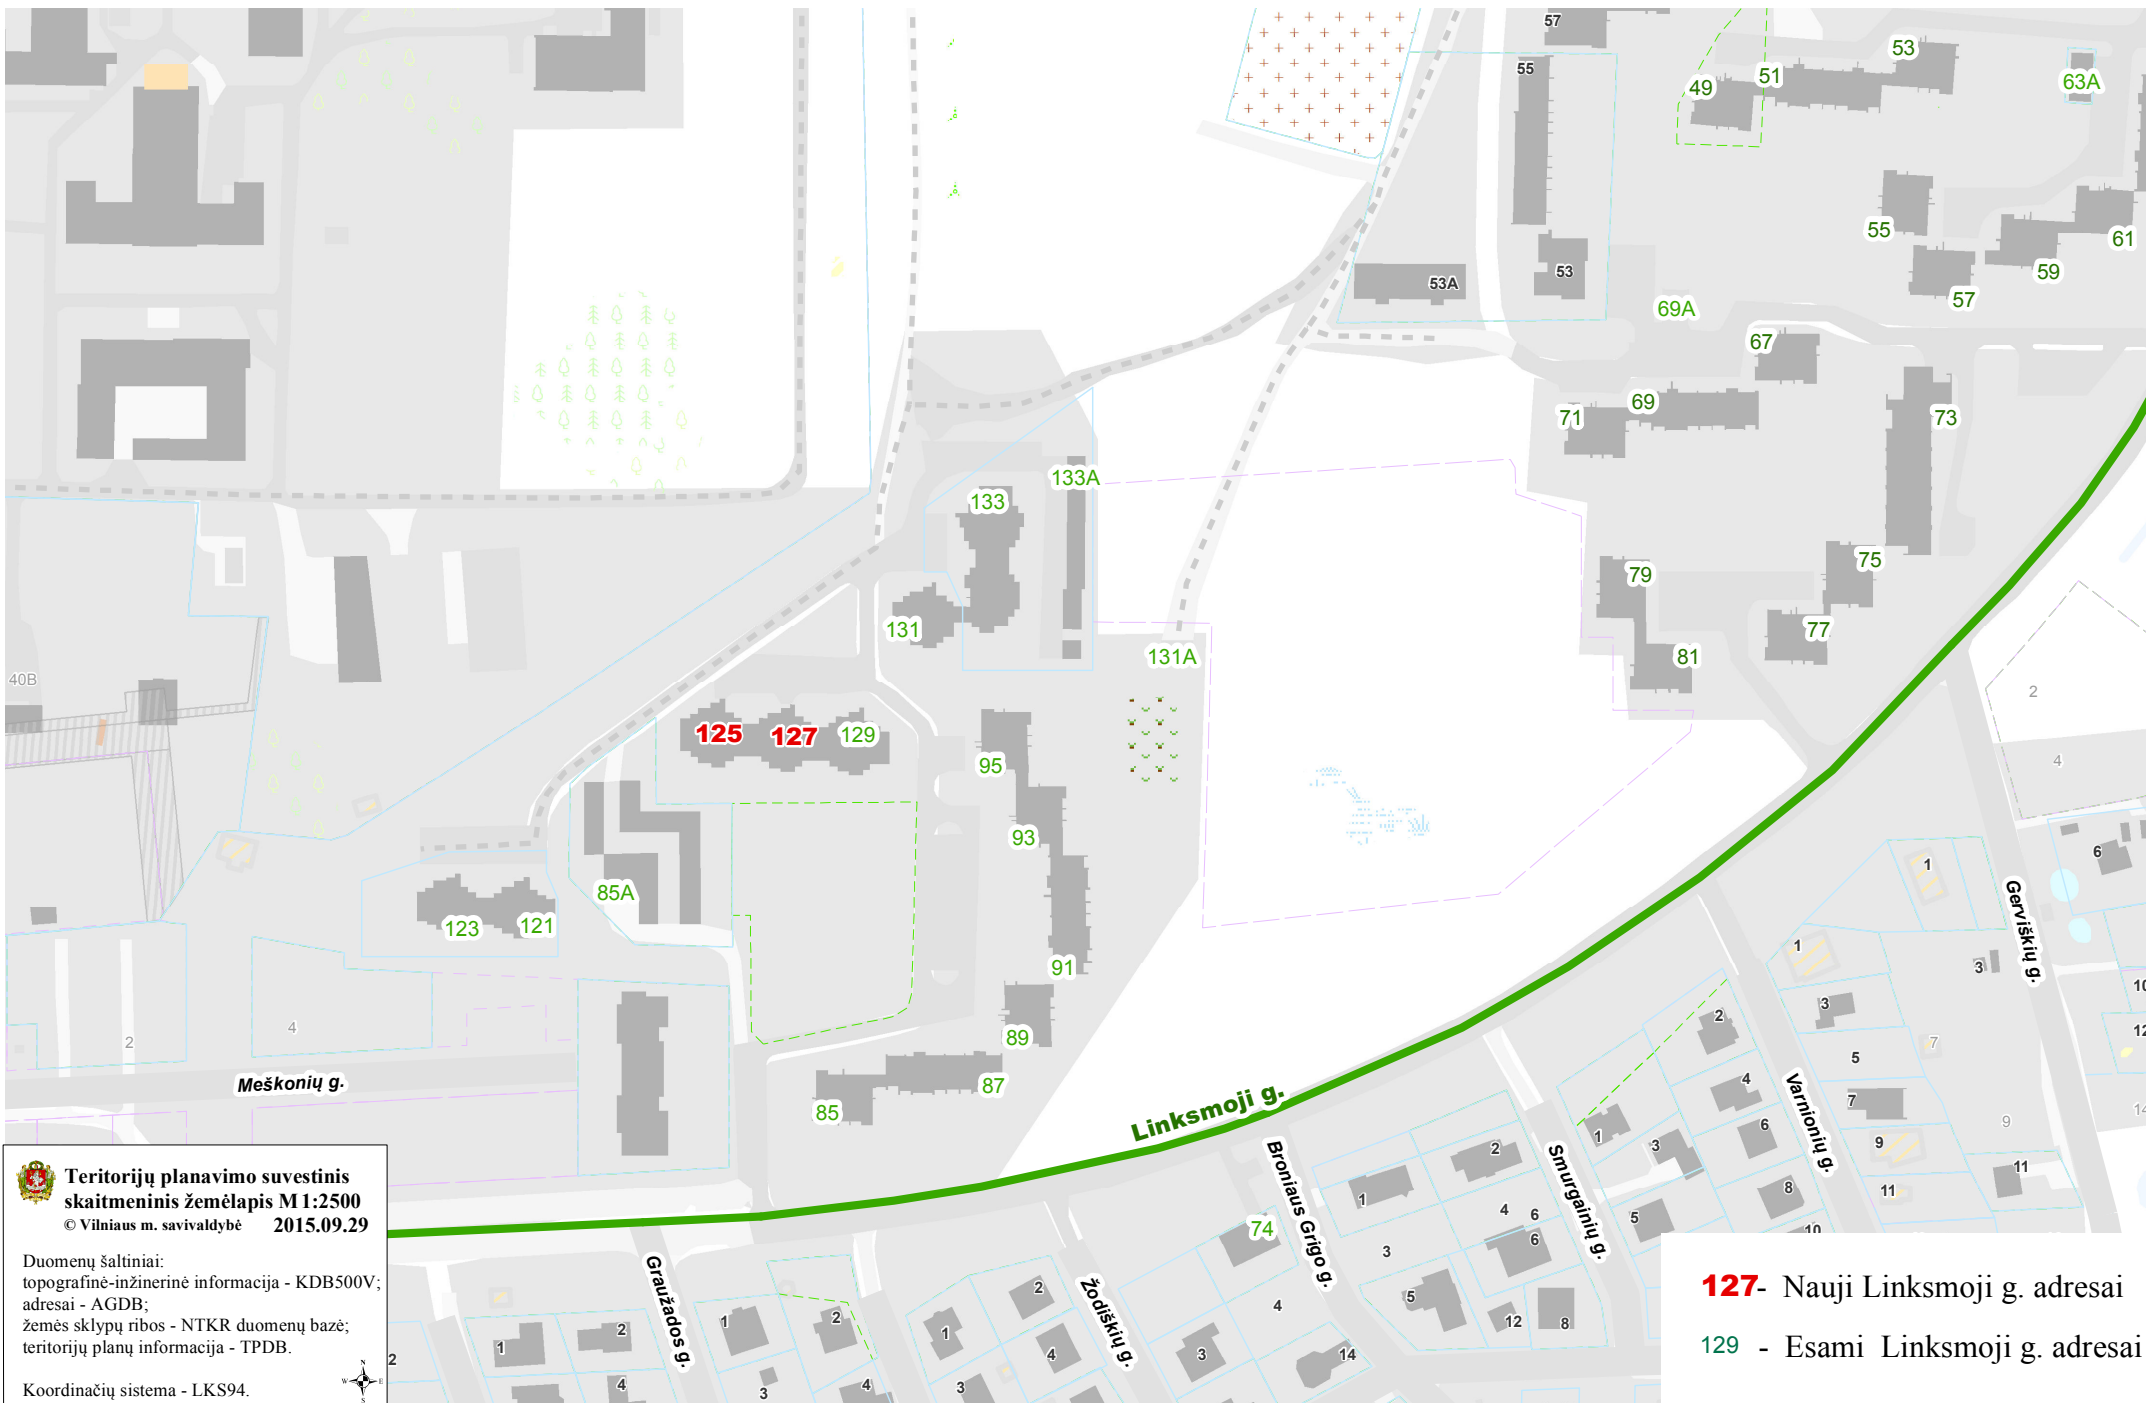

VILNIAUS MIESTO SAVIVALDYBĖS N.VILNIO SENIŪNIJOS
Linksmoji g. Nr. 129
ADRESŲ NUMERIŲ KEITIMO/SUTEIKIMO PLANAS

Teritorijų planavimo suvestinis
skaitmeninis žemėlapis M1:2500
© Vilniaus m. savivaldybė 2015.09.29

Duomenų šaltiniai:
topografinė-inžinerinė informacija - KDB500V;
adresai - AGDB;
žemės sklypų ribos - NTKR duomenų bazė;
teritorijų planų informacija - TPDB.

Koordinacių sistema - LKS94.