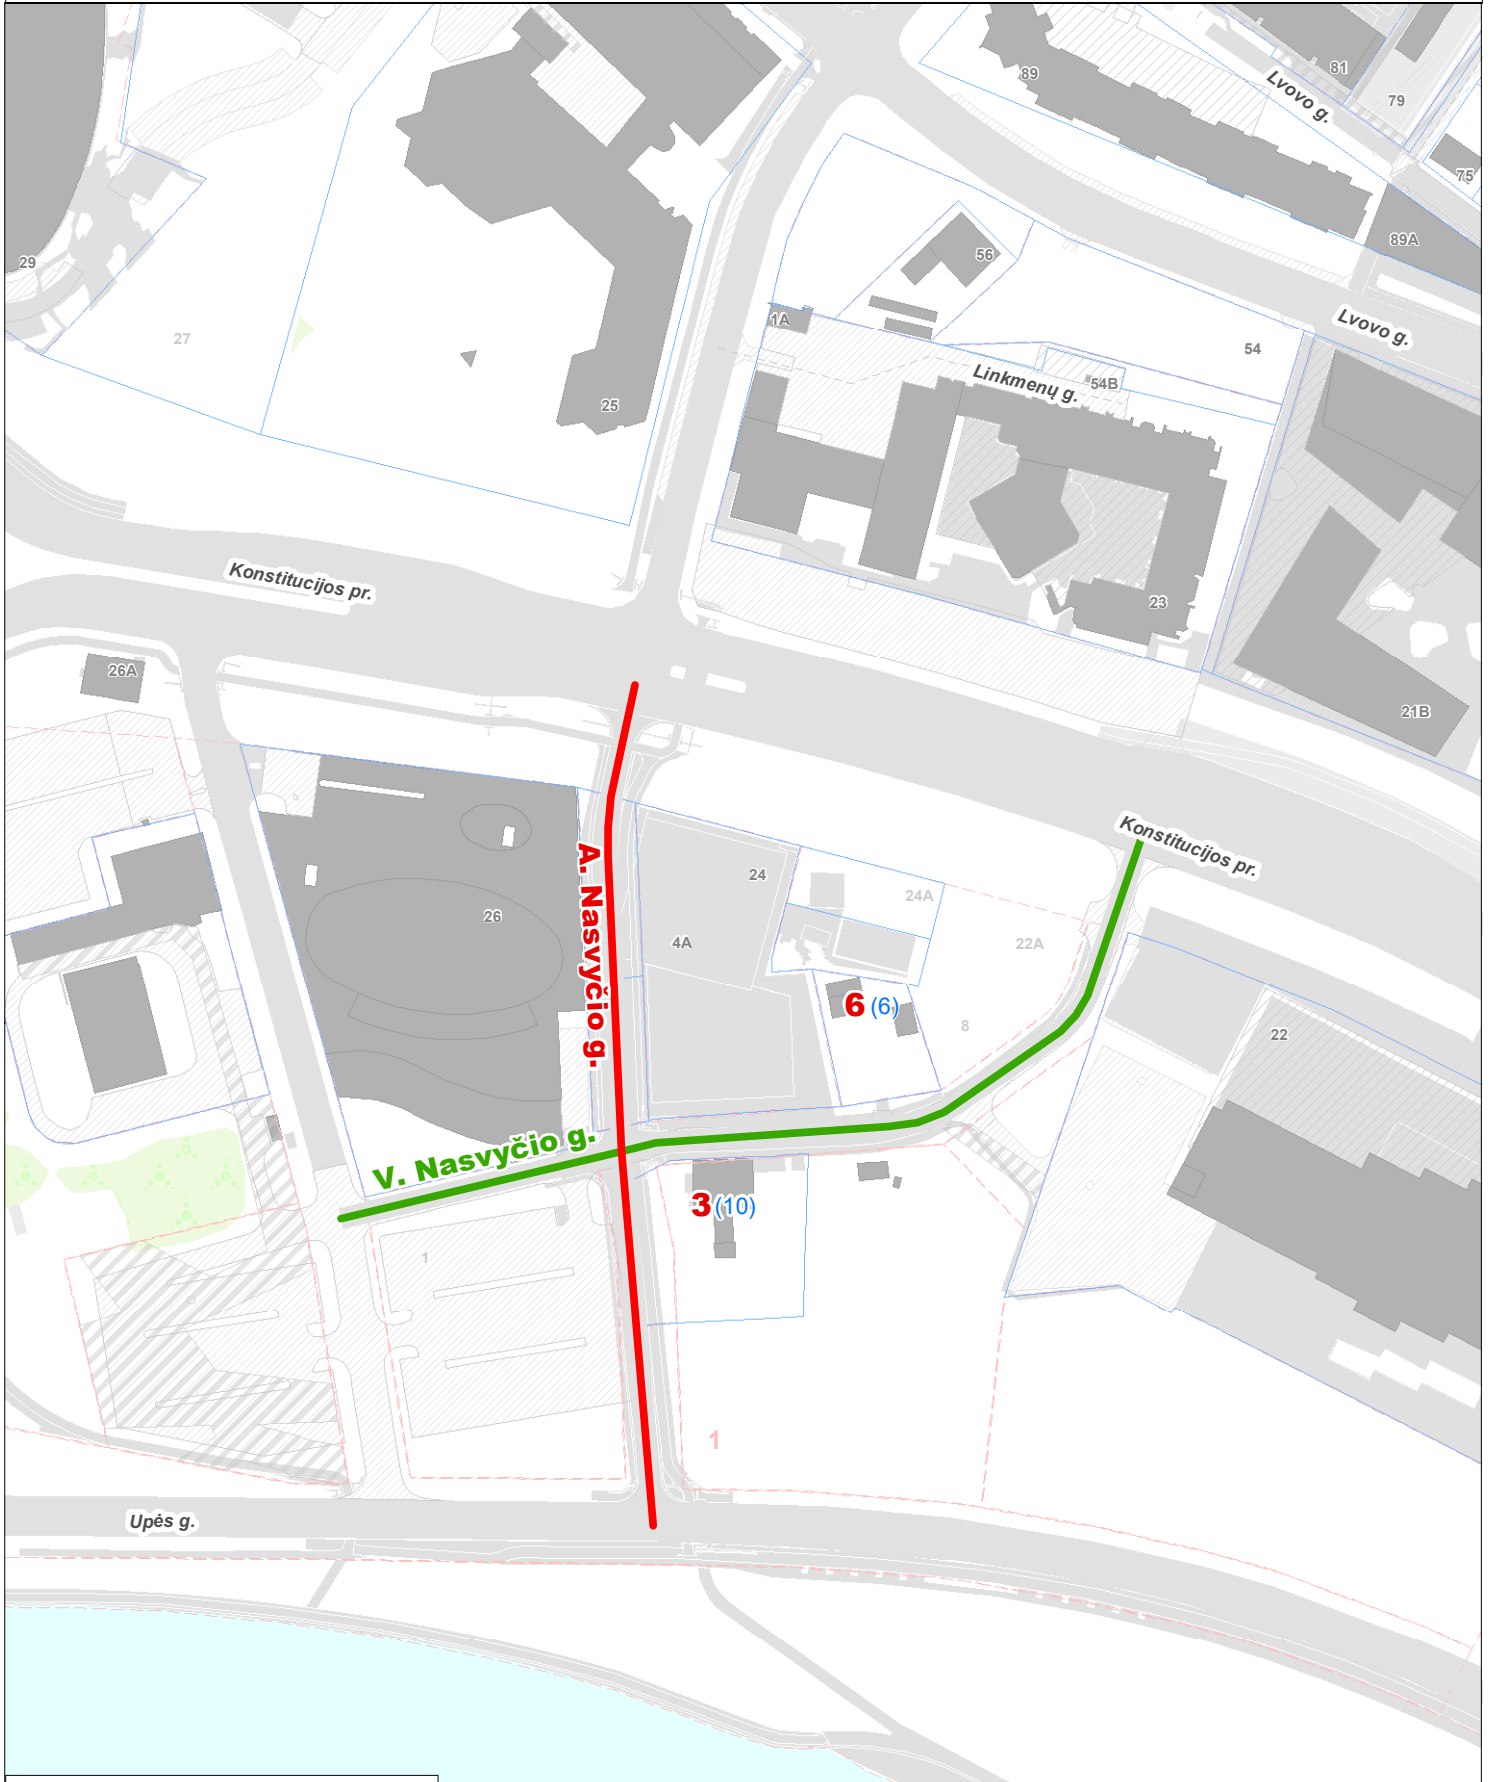

VILNIAUS MIESTO SAVIVALDYBĖS ŠNIPIŠKIŲ SENIŪNIJOS
Gedimino Baravyko g. Nr.6, Nr.10
ADRESŲ NUMERIŲ KEITIMO/SUTEIKIMO PLANAS

**Teritorijų planavimo suvestinis
skaitmeninis žemėlapis M 1:2000**
© Vilniaus m. savivaldybė 2020-01-17

Duomenų šaltiniai:
topografinė-inžinerinė informacija - KDB500V;
adresai - AGDB;
žemės sklypų ribos - NTKR duomenų bazė;
teritorijų planų informacija - TPDB.

Koordinacių sistema - LKS94.

Sutartiniai pažymėjimai