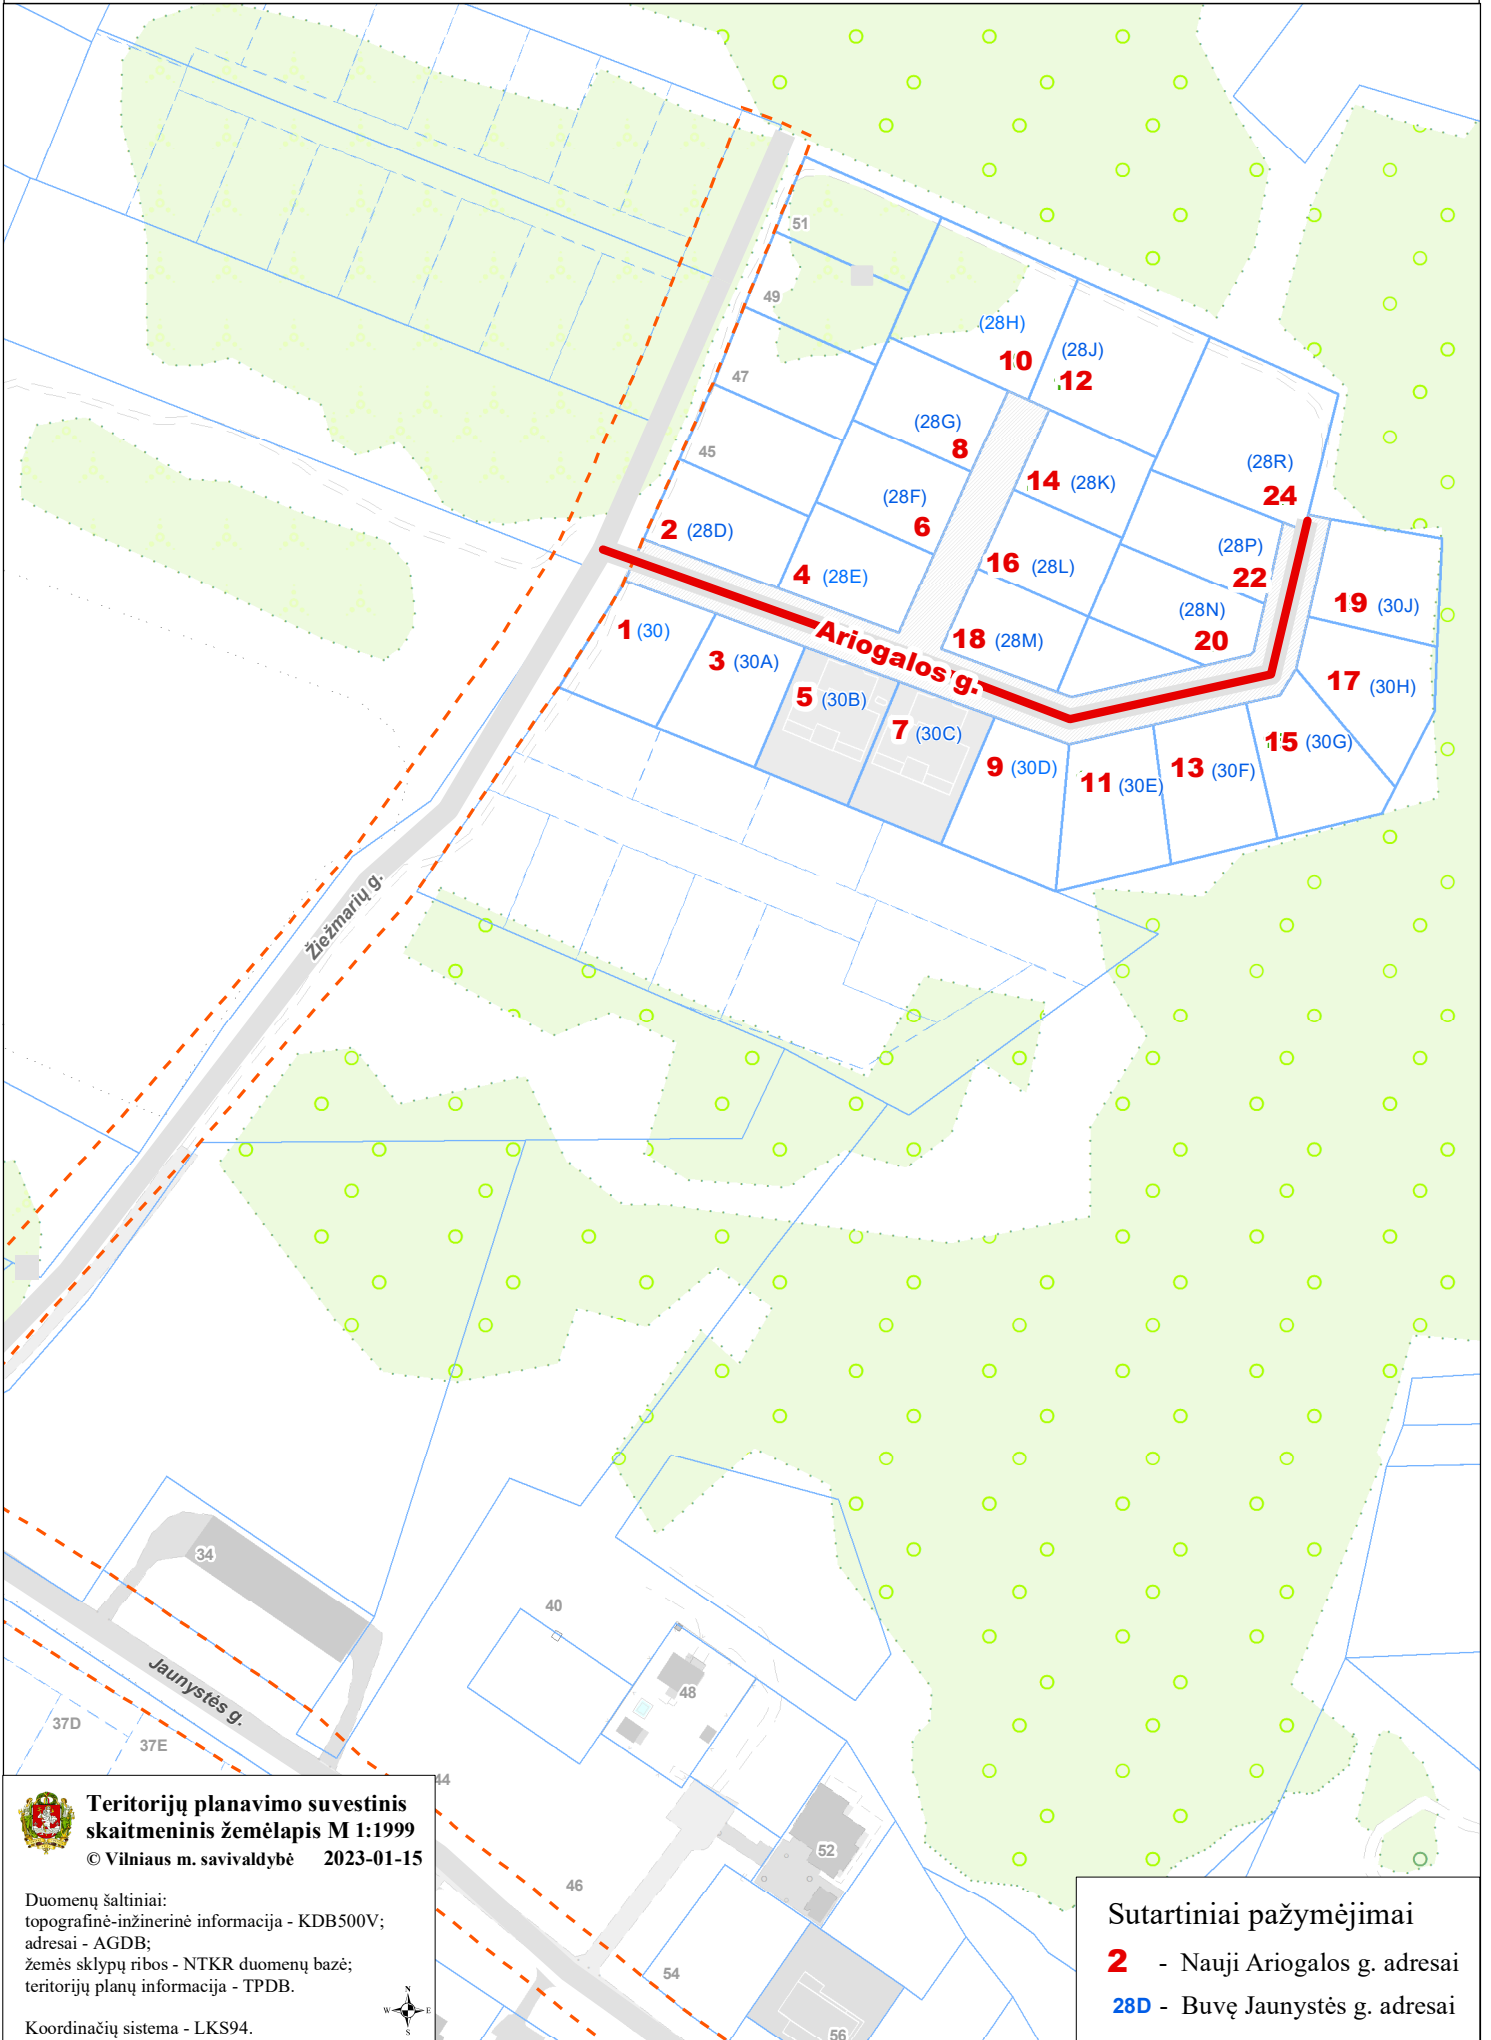

VILNIAUS MIESTO SAVIVALDYBĖS PANERIŲ SENIŪNIJOS
Ariogalos g.
ADRESŲ NUMERIŲ KEITIMO/SUTEIKIMO PLANAS

**Teritorijų planavimo suvestinis
skaitmeninis žemėlapis M 1:1999**
© Vilniaus m. savivaldybė 2023-01-15

Duomenų šaltiniai:
topografinė-inžinerinė informacija - KDB500V;
adresai - AGDB;
žemės sklypų ribos - NTKR duomenų bazė;
teritorijų planų informacija - TPDB.

Koordinacių sistema - LKS94.

Sutartiniai pažymėjimai

- 2** - Nauji Ariogalos g. adresai
- 28D** - Buvę Jaunystės g. adresai