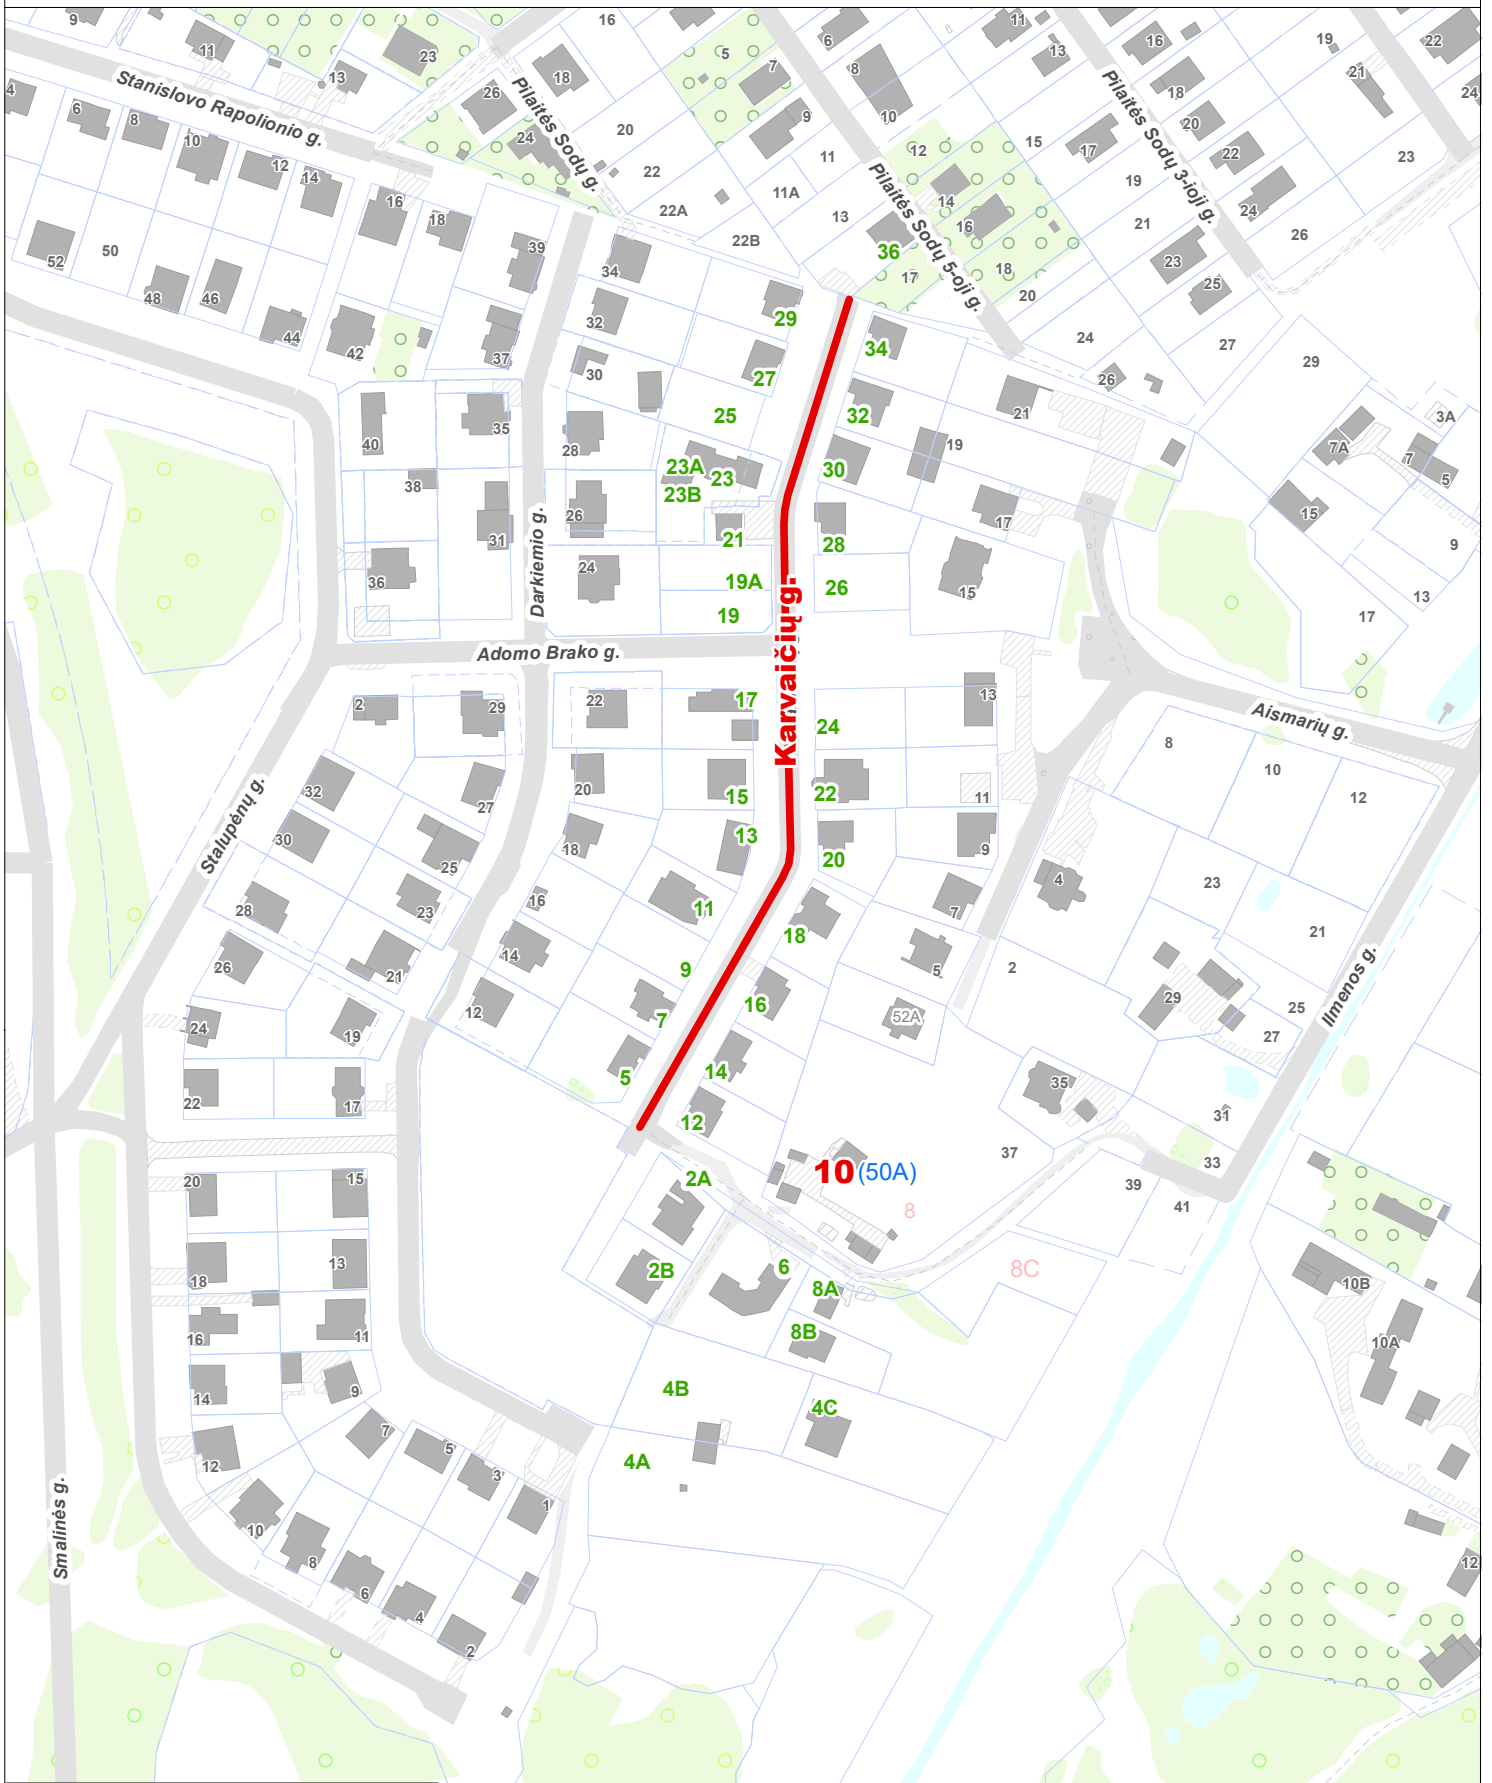

VILNIAUS MIESTO SAVIVALDYBĖS PILAITĖS SENIŪNIJOS  
**Smalinės g. Nr. 50A**  
 ADRESŲ NUMERIŲ KEITIMO/SUTEIKIMO PLANAS

**Teritorijų planavimo suvestinis  
 skaitmeninis žemėlapis M 1:2500**  
 © Vilniaus m. savivaldybė 2018.01.08

Duomenų šaltiniai:  
 topografinė-inžinerinė informacija - KDB500V;  
 adresai - AGDB;  
 žemės sklypų ribos - NTKR duomenų bazė;  
 teritorijų planų informacija - TPDB.

Koordinacių sistema - LKS94.

**Sutartiniai pažymėjimai**

- 10** - Nauji Karvaičių g. adresai
- 50A** - Buvę Smalinės g. adresai
- 12** - Esami Karvaičių g. adresai