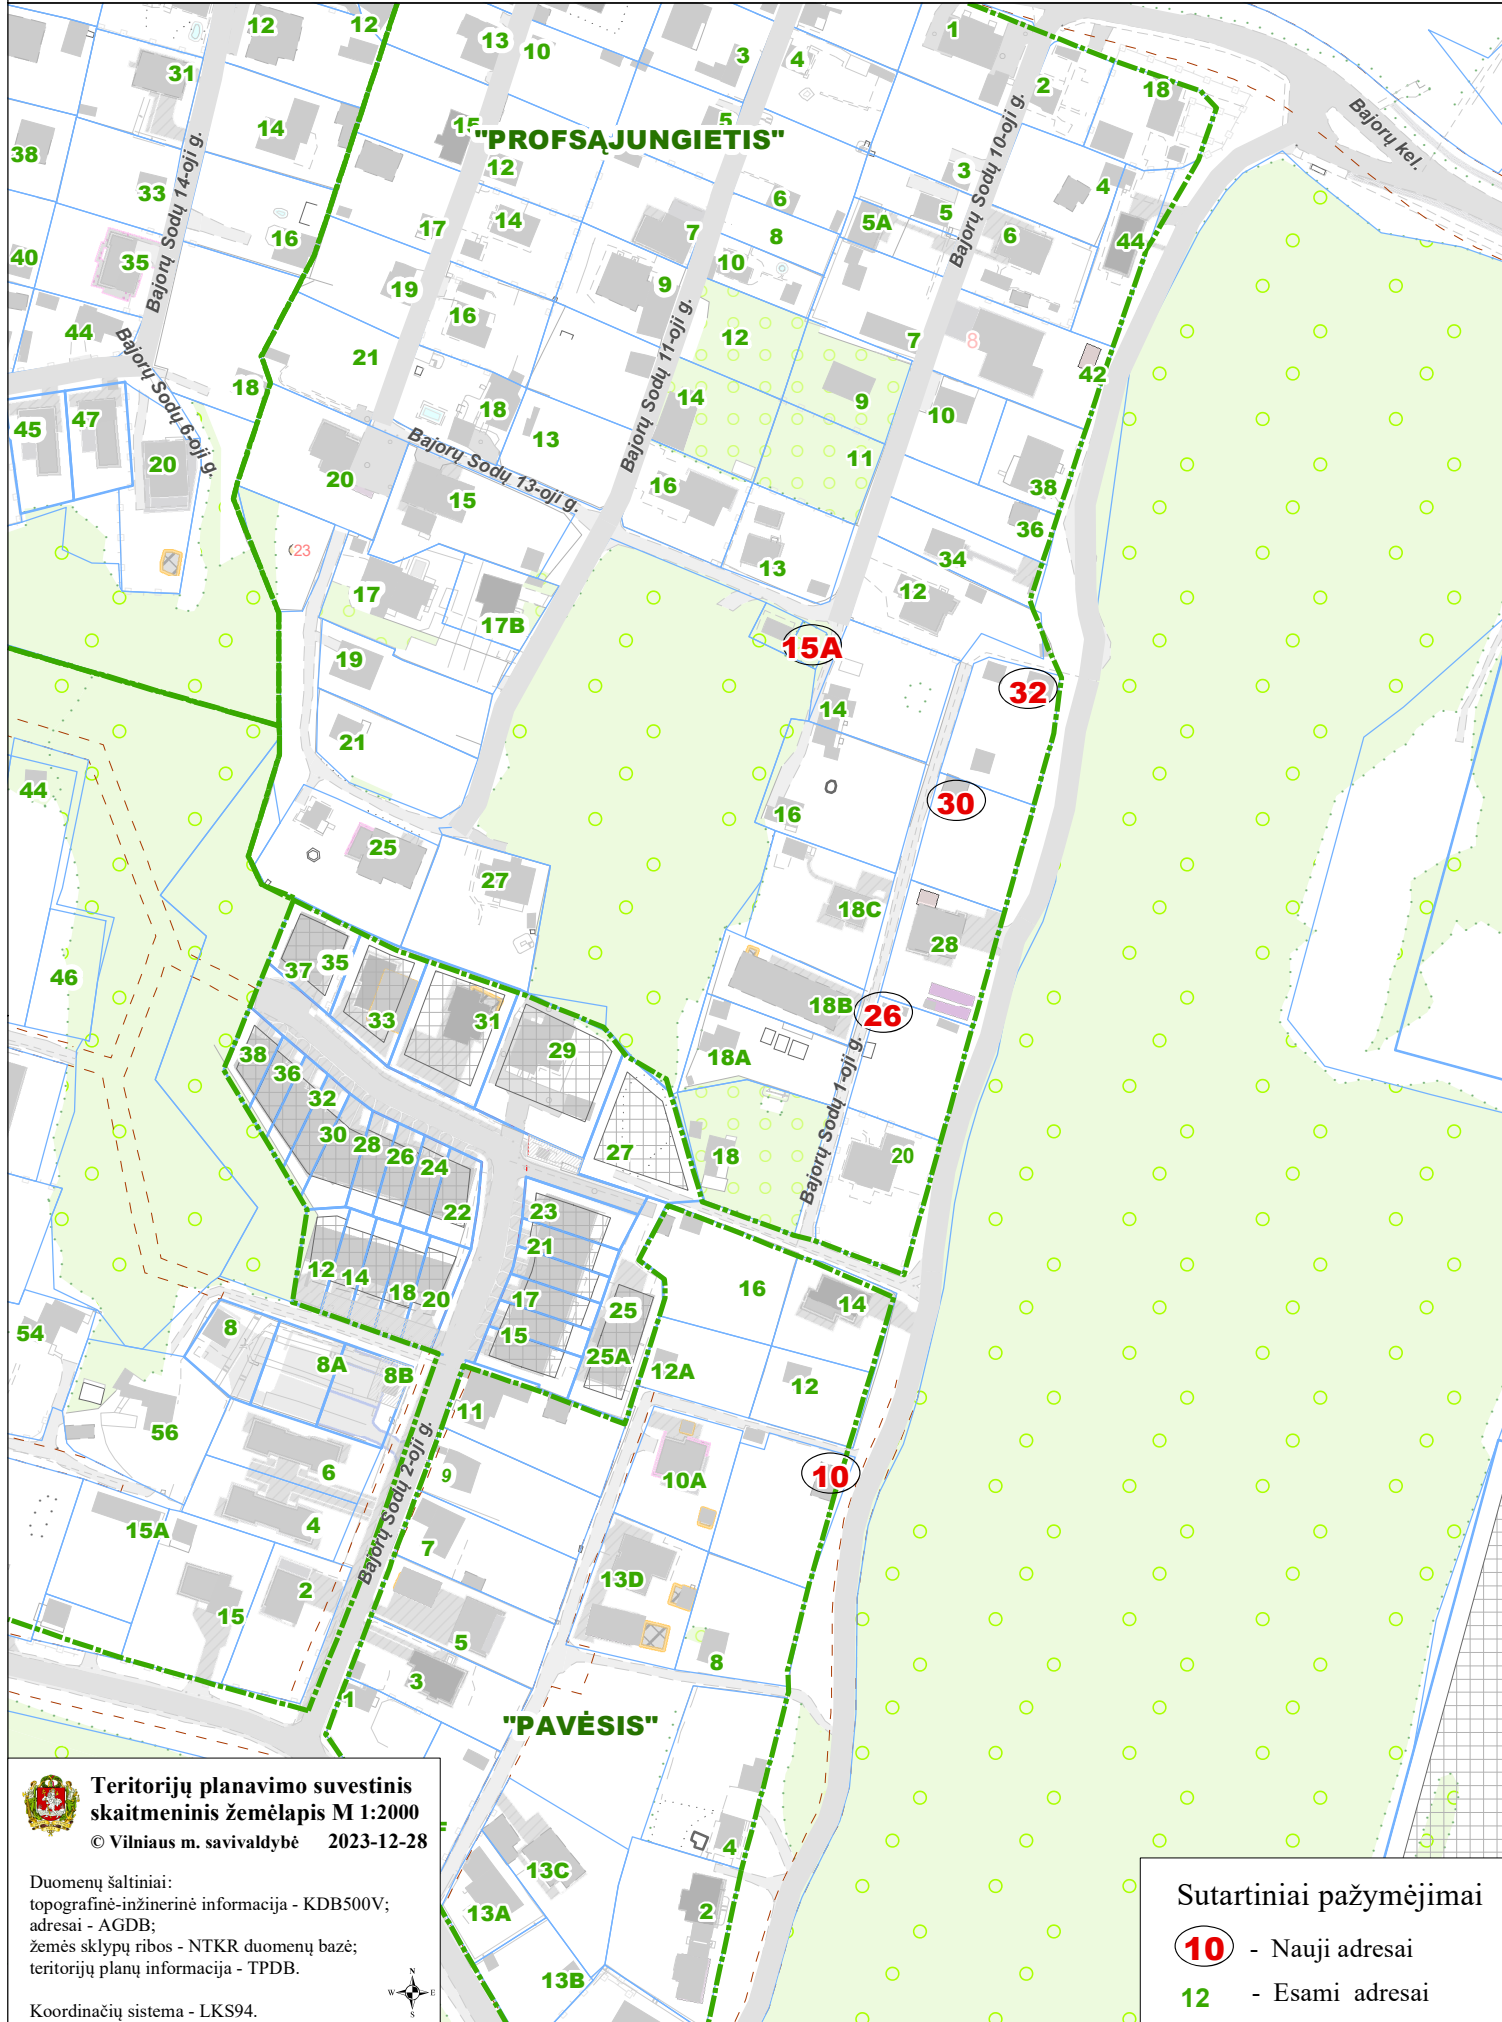

VILNIAUS MIŠTO SAVIVALDYBĖS VERKIŲ SENIŪNIJOS
SB "PAVĖSIS", "PROFSAJUNGIETIS"
 ADRESŲ NUMERIŲ KEITIMO/SUTEIKIMO PLANAS

**Teritorijų planavimo suvestinis
 skaitmeninis žemėlapis M 1:2000**
 © Vilniaus m. savivaldybė 2023-12-28

Duomenų šaltiniai:
 topografinė-inžinerinė informacija - KDB500V;
 adresai - AGDB;
 žemės sklypų ribos - NTKR duomenų bazė;
 teritorijų planų informacija - TPDB.

Koordinatų sistema - LKS94.

Sutartiniai pažymėjimai

10 - Nauji adresai

12 - Esami adresai