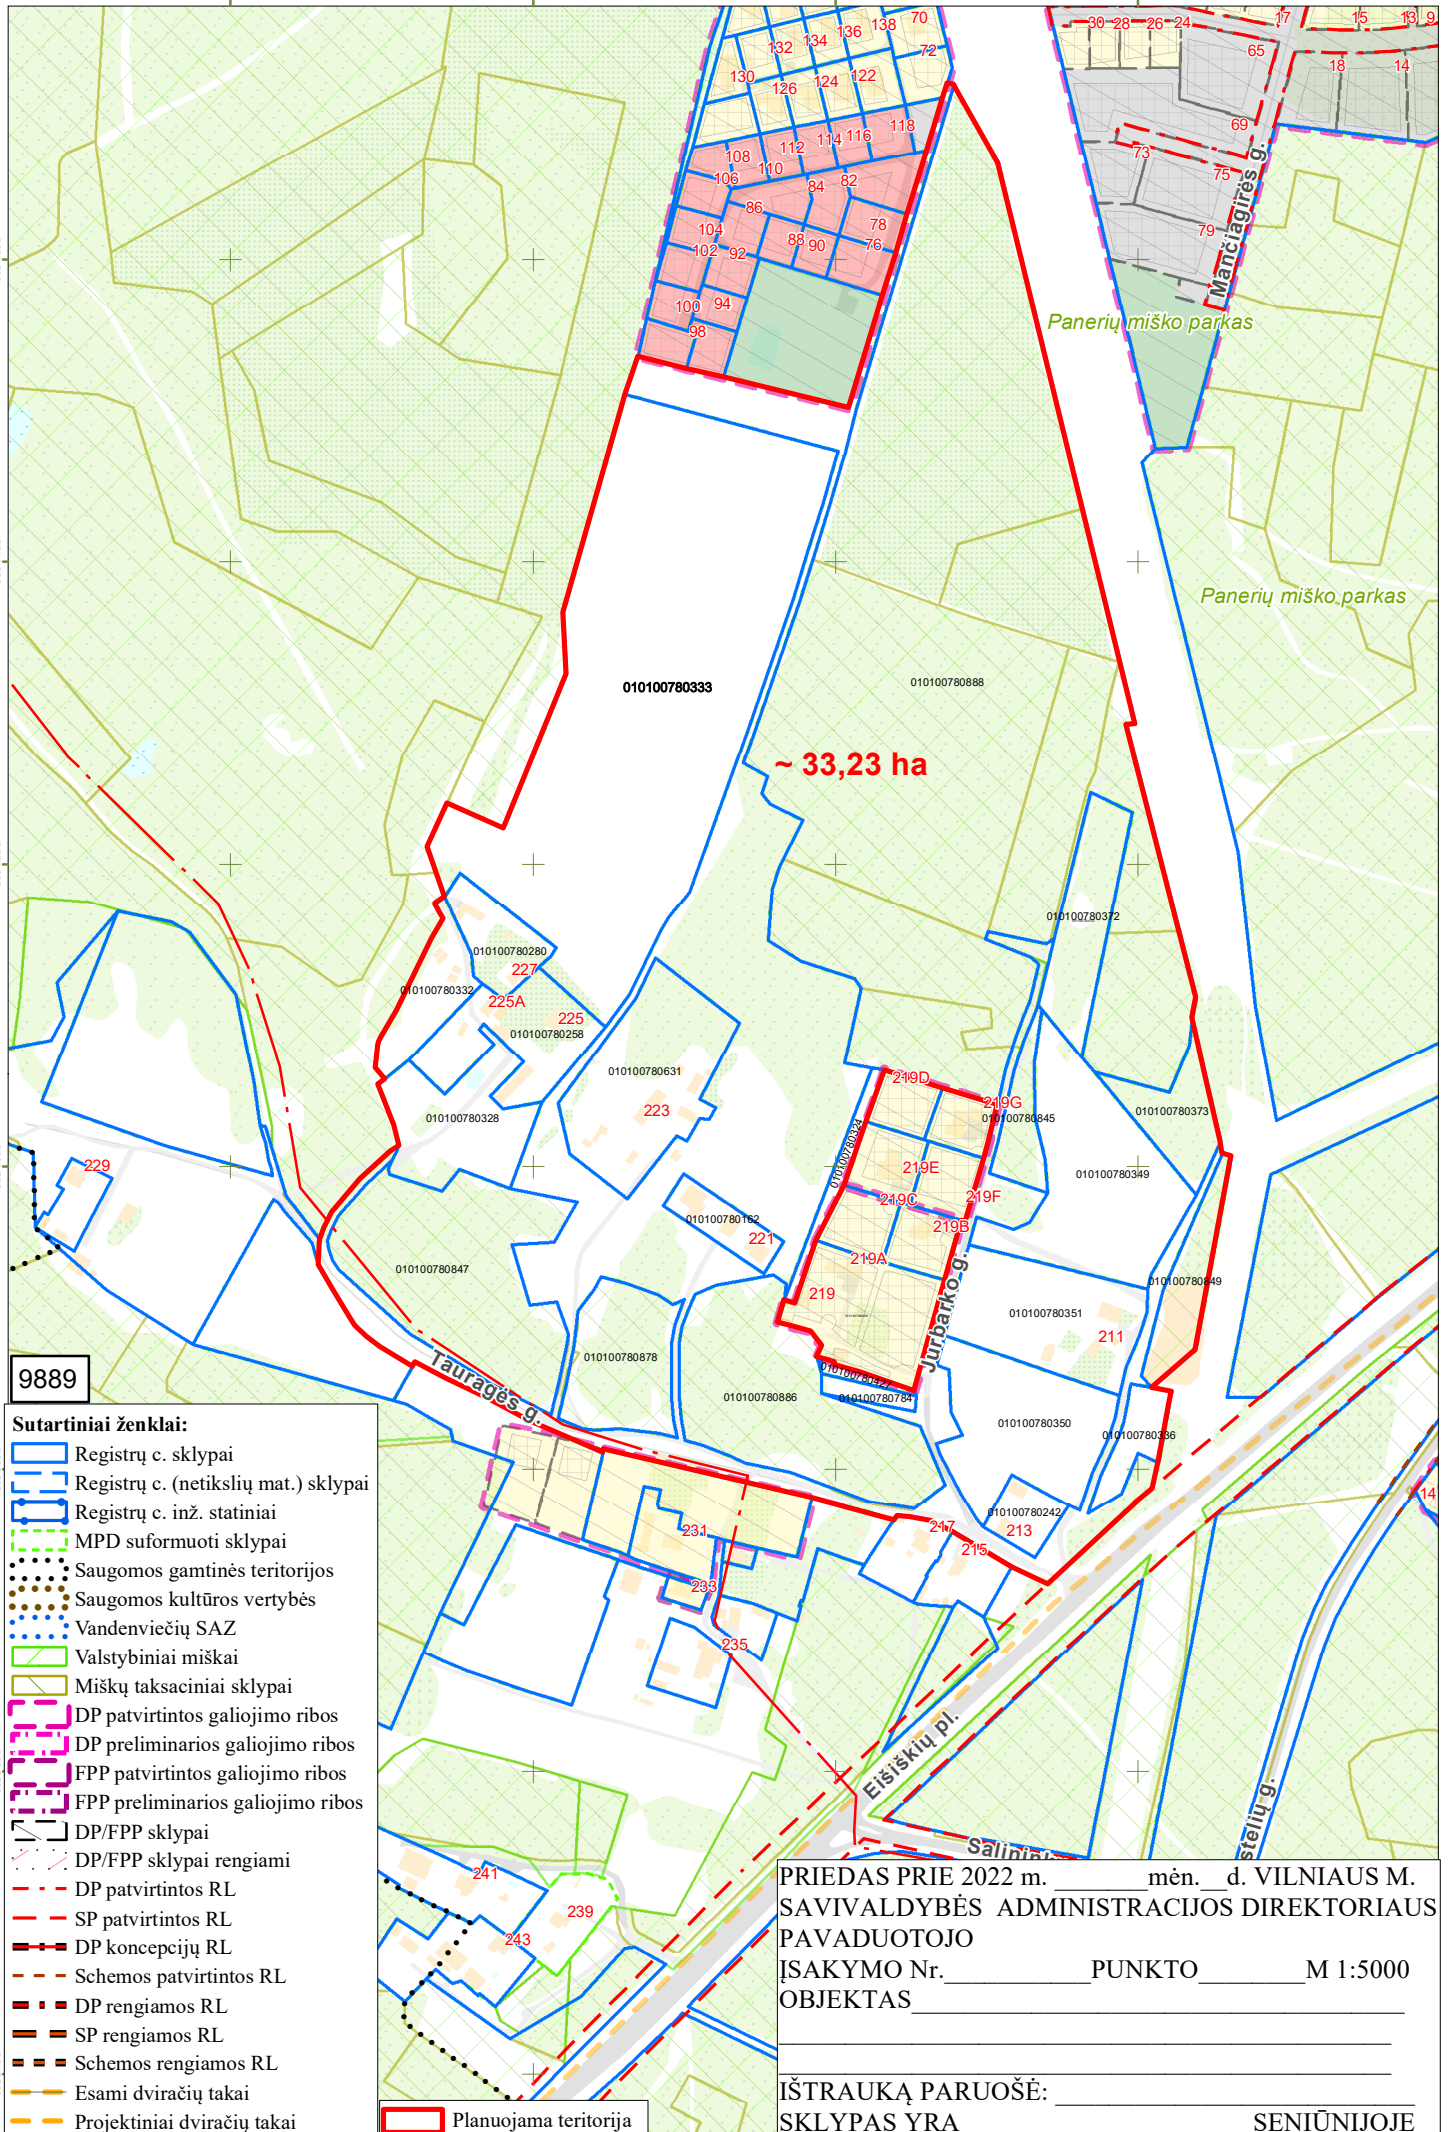

578400

578600

578800

579000

6054400

6054400

6054200

6054000

6053800

6053600

6053400

9889

- Sutartiniai ženklai:**
- Registrų c. sklypai
 - Registrų c. (netikslių mat.) sklypai
 - Registrų c. inž. statiniai
 - MPD suformuoti sklypai
 - Saugomos gamtinės teritorijos
 - Saugomos kultūros vertybės
 - Vandenviečių SAZ
 - Valstybiniai miškai
 - Miškų taksaciniai sklypai
 - DP patvirtintos galiojimo ribos
 - DP preliminarios galiojimo ribos
 - FPP patvirtintos galiojimo ribos
 - FPP preliminarios galiojimo ribos
 - DP/FPP sklypai
 - DP/FPP sklypai rengiami
 - DP patvirtintos RL
 - SP patvirtintos RL
 - DP koncepcijų RL
 - Schemos patvirtintos RL
 - DP rengiamos RL
 - SP rengiamos RL
 - Schemos rengiamos RL
 - Esami dviračių takai
 - Projektiniai dviračių takai
 - Planuojama teritorija

PRIEDAS PRIE 2022 m. _____ mėn. _____ d. VILNIAUS M. SAVIVALDYBĖS ADMINISTRACIJOS DIREKTORIAUS PAVADUOTOJO ĮSAKYMO Nr. _____ PUNKTO _____ M 1:5000 OBJEKTAUS _____

IŠTRAUKĄ PARUOŠĖ: _____ SKLYPAS YRA _____ SENIŪNIJOJE _____