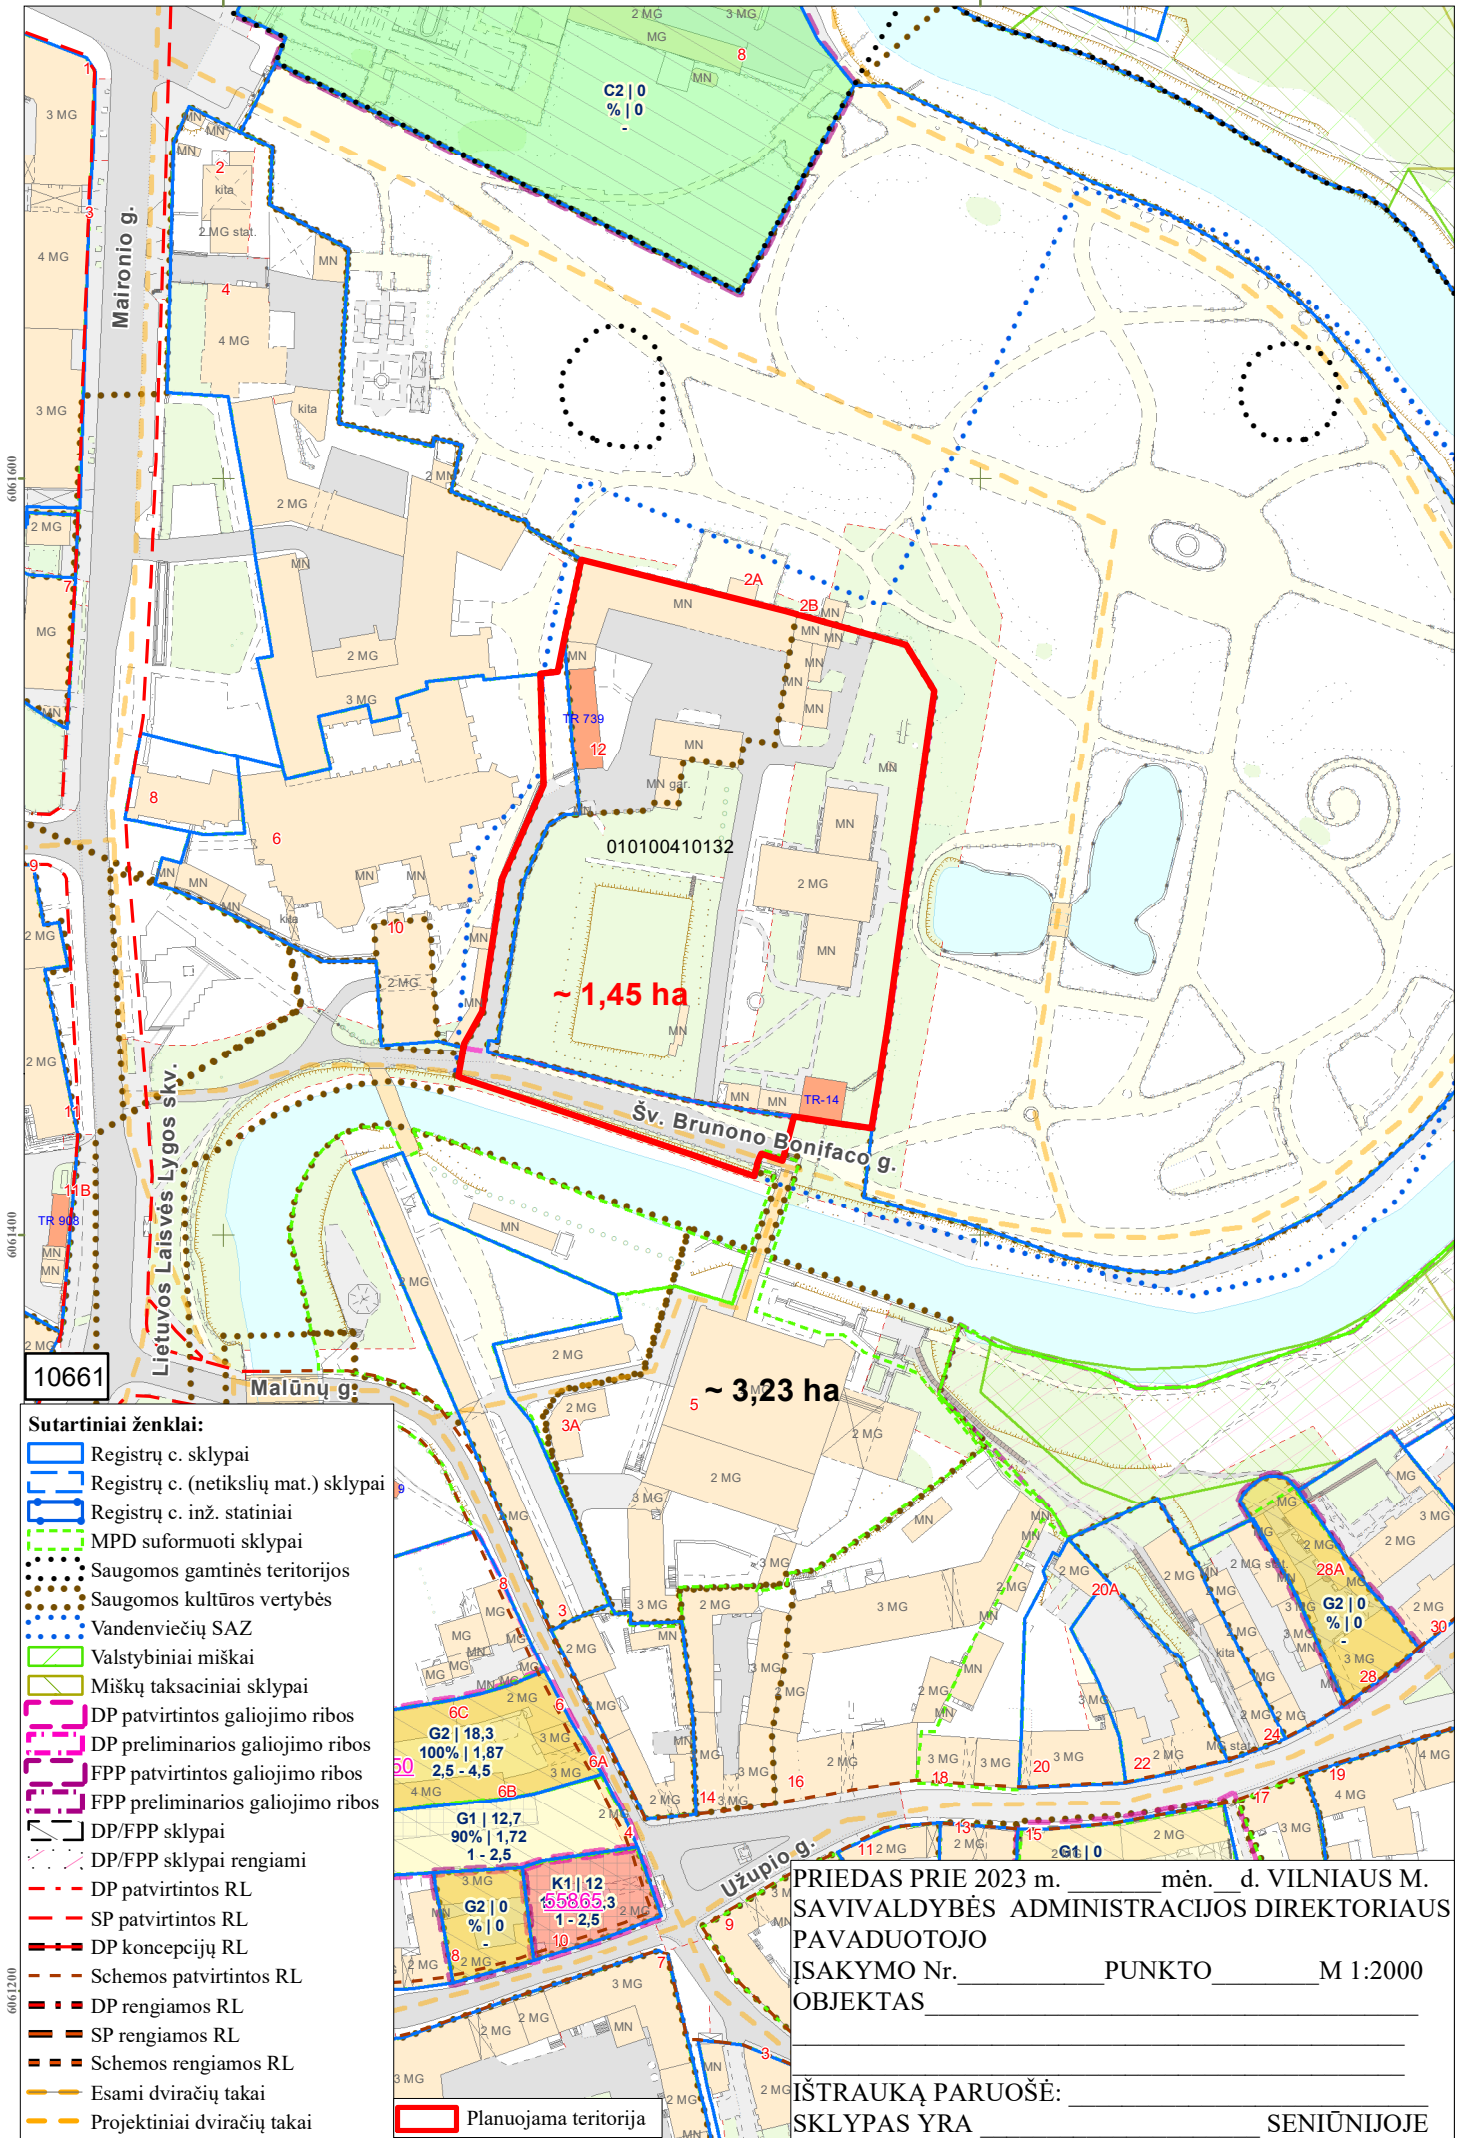

583400

583600

10661

Sutartiniai ženklai:

- Registrų c. sklypai
- Registrų c. (netikslių mat.) sklypai
- Registrų c. inž. statiniai
- MPD suformuoti sklypai
- Saugomos gamtinės teritorijos
- Saugomos kultūros vertybės
- Vandenviečių SAZ
- Valstybiniai miškai
- Miškų taksaciniai sklypai
- DP patvirtintos galiojimo ribos
- DP preliminarios galiojimo ribos
- FPP patvirtintos galiojimo ribos
- FPP preliminarios galiojimo ribos
- DP/FPP sklypai
- DP/FPP sklypai rengiami
- DP patvirtintos RL
- SP patvirtintos RL
- DP koncepcijų RL
- Schemos patvirtintos RL
- DP rengiamos RL
- SP rengiamos RL
- Schemos rengiamos RL
- Esami dviračių takai
- Projektiniai dviračių takai
- Planuojama teritorija

PRIEDAS PRIE 2023 m. _____ mėn. _____ d. VILNIAUS M. SAVIVALDYBĖS ADMINISTRACIJOS DIREKTORIAUS PAVADUOTOJO ĮSAKYMO Nr. _____ PUNKTO _____ M 1:2000 OBJEKTAS _____

IŠTRAUKĄ PARUOŠĖ: _____ SENIŪNIJOJE