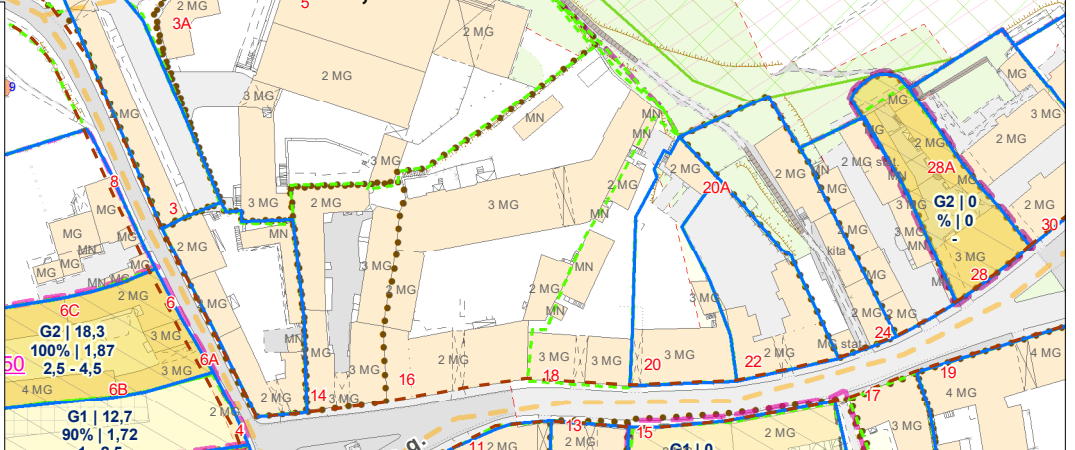

583400

583600

10661

Sutartiniai ženklai:

- Registrų c. sklypai
- Registrų c. (netikslių mat.) sklypai
- Registrų c. inž. statiniai
- MPD suformuoti sklypai
- Saugomos gamtinės teritorijos
- Saugomos kultūros vertybės
- Vandenviečių SAZ
- Valstybiniai miškai
- Miškų taksaciniai sklypai
- DP patvirtintos galiojimo ribos
- DP preliminarios galiojimo ribos
- FPP patvirtintos galiojimo ribos
- FPP preliminarios galiojimo ribos
- DP/FPP sklypai
- DP/FPP sklypai rengiami
- DP patvirtintos RL
- SP patvirtintos RL
- DP koncepcijų RL
- Schemos patvirtintos RL
- DP rengiamos RL
- SP rengiamos RL
- Schemos rengiamos RL
- Esami dviračių takai
- Projektiniai dviračių takai
- Planuojama teritorija