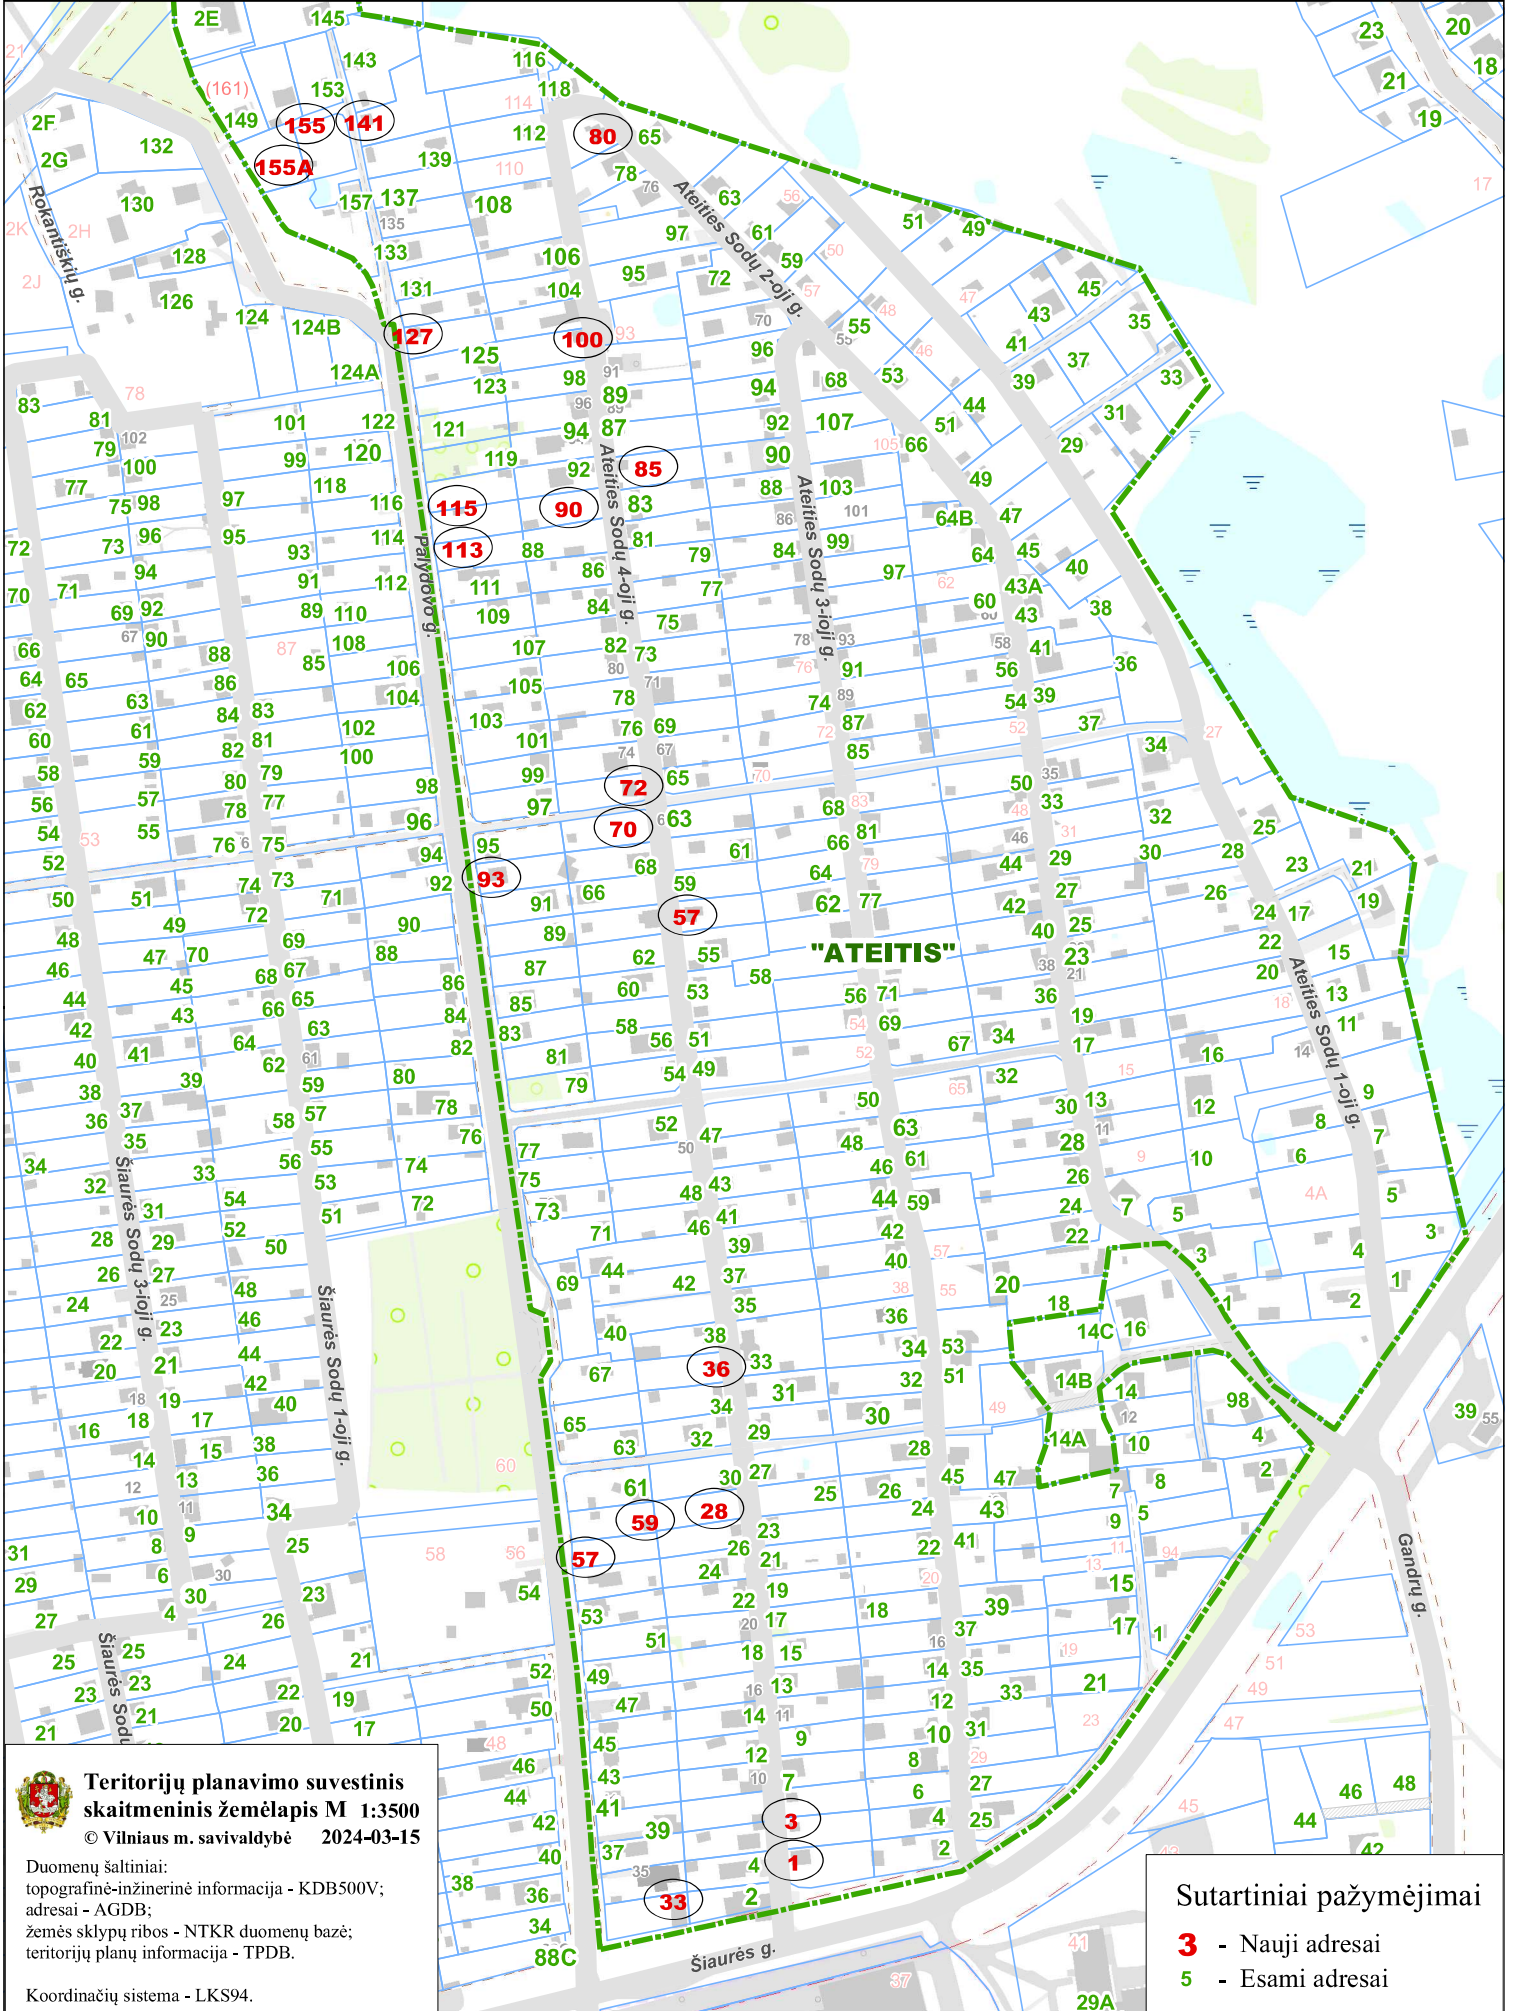

VILNIAUS MIESTO SAVIVALDYBĖS N. VILNIO SENIŪNIJOS  
**SB "ATEITIS"**  
 ADRESŲ NUMERIŲ KEITIMO/SUTEIKIMO PLANAS

**Teritorijų planavimo suvestinis skaitmeninis žemėlapis M 1:3500**  
 © Vilniaus m. savivaldybė 2024-03-15

Duomenų šaltiniai:  
 topografinė-inžinerinė informacija - KDB500V;  
 adresai - AGDB;  
 žemės sklypų ribos - NTKR duomenų bazė;  
 teritorijų planų informacija - TPDB.

Koordinatių sistema - LKS94.

**Sutartiniai pažymėjimai**

- 3** - Nauji adresai
- 5** - Esami adresai