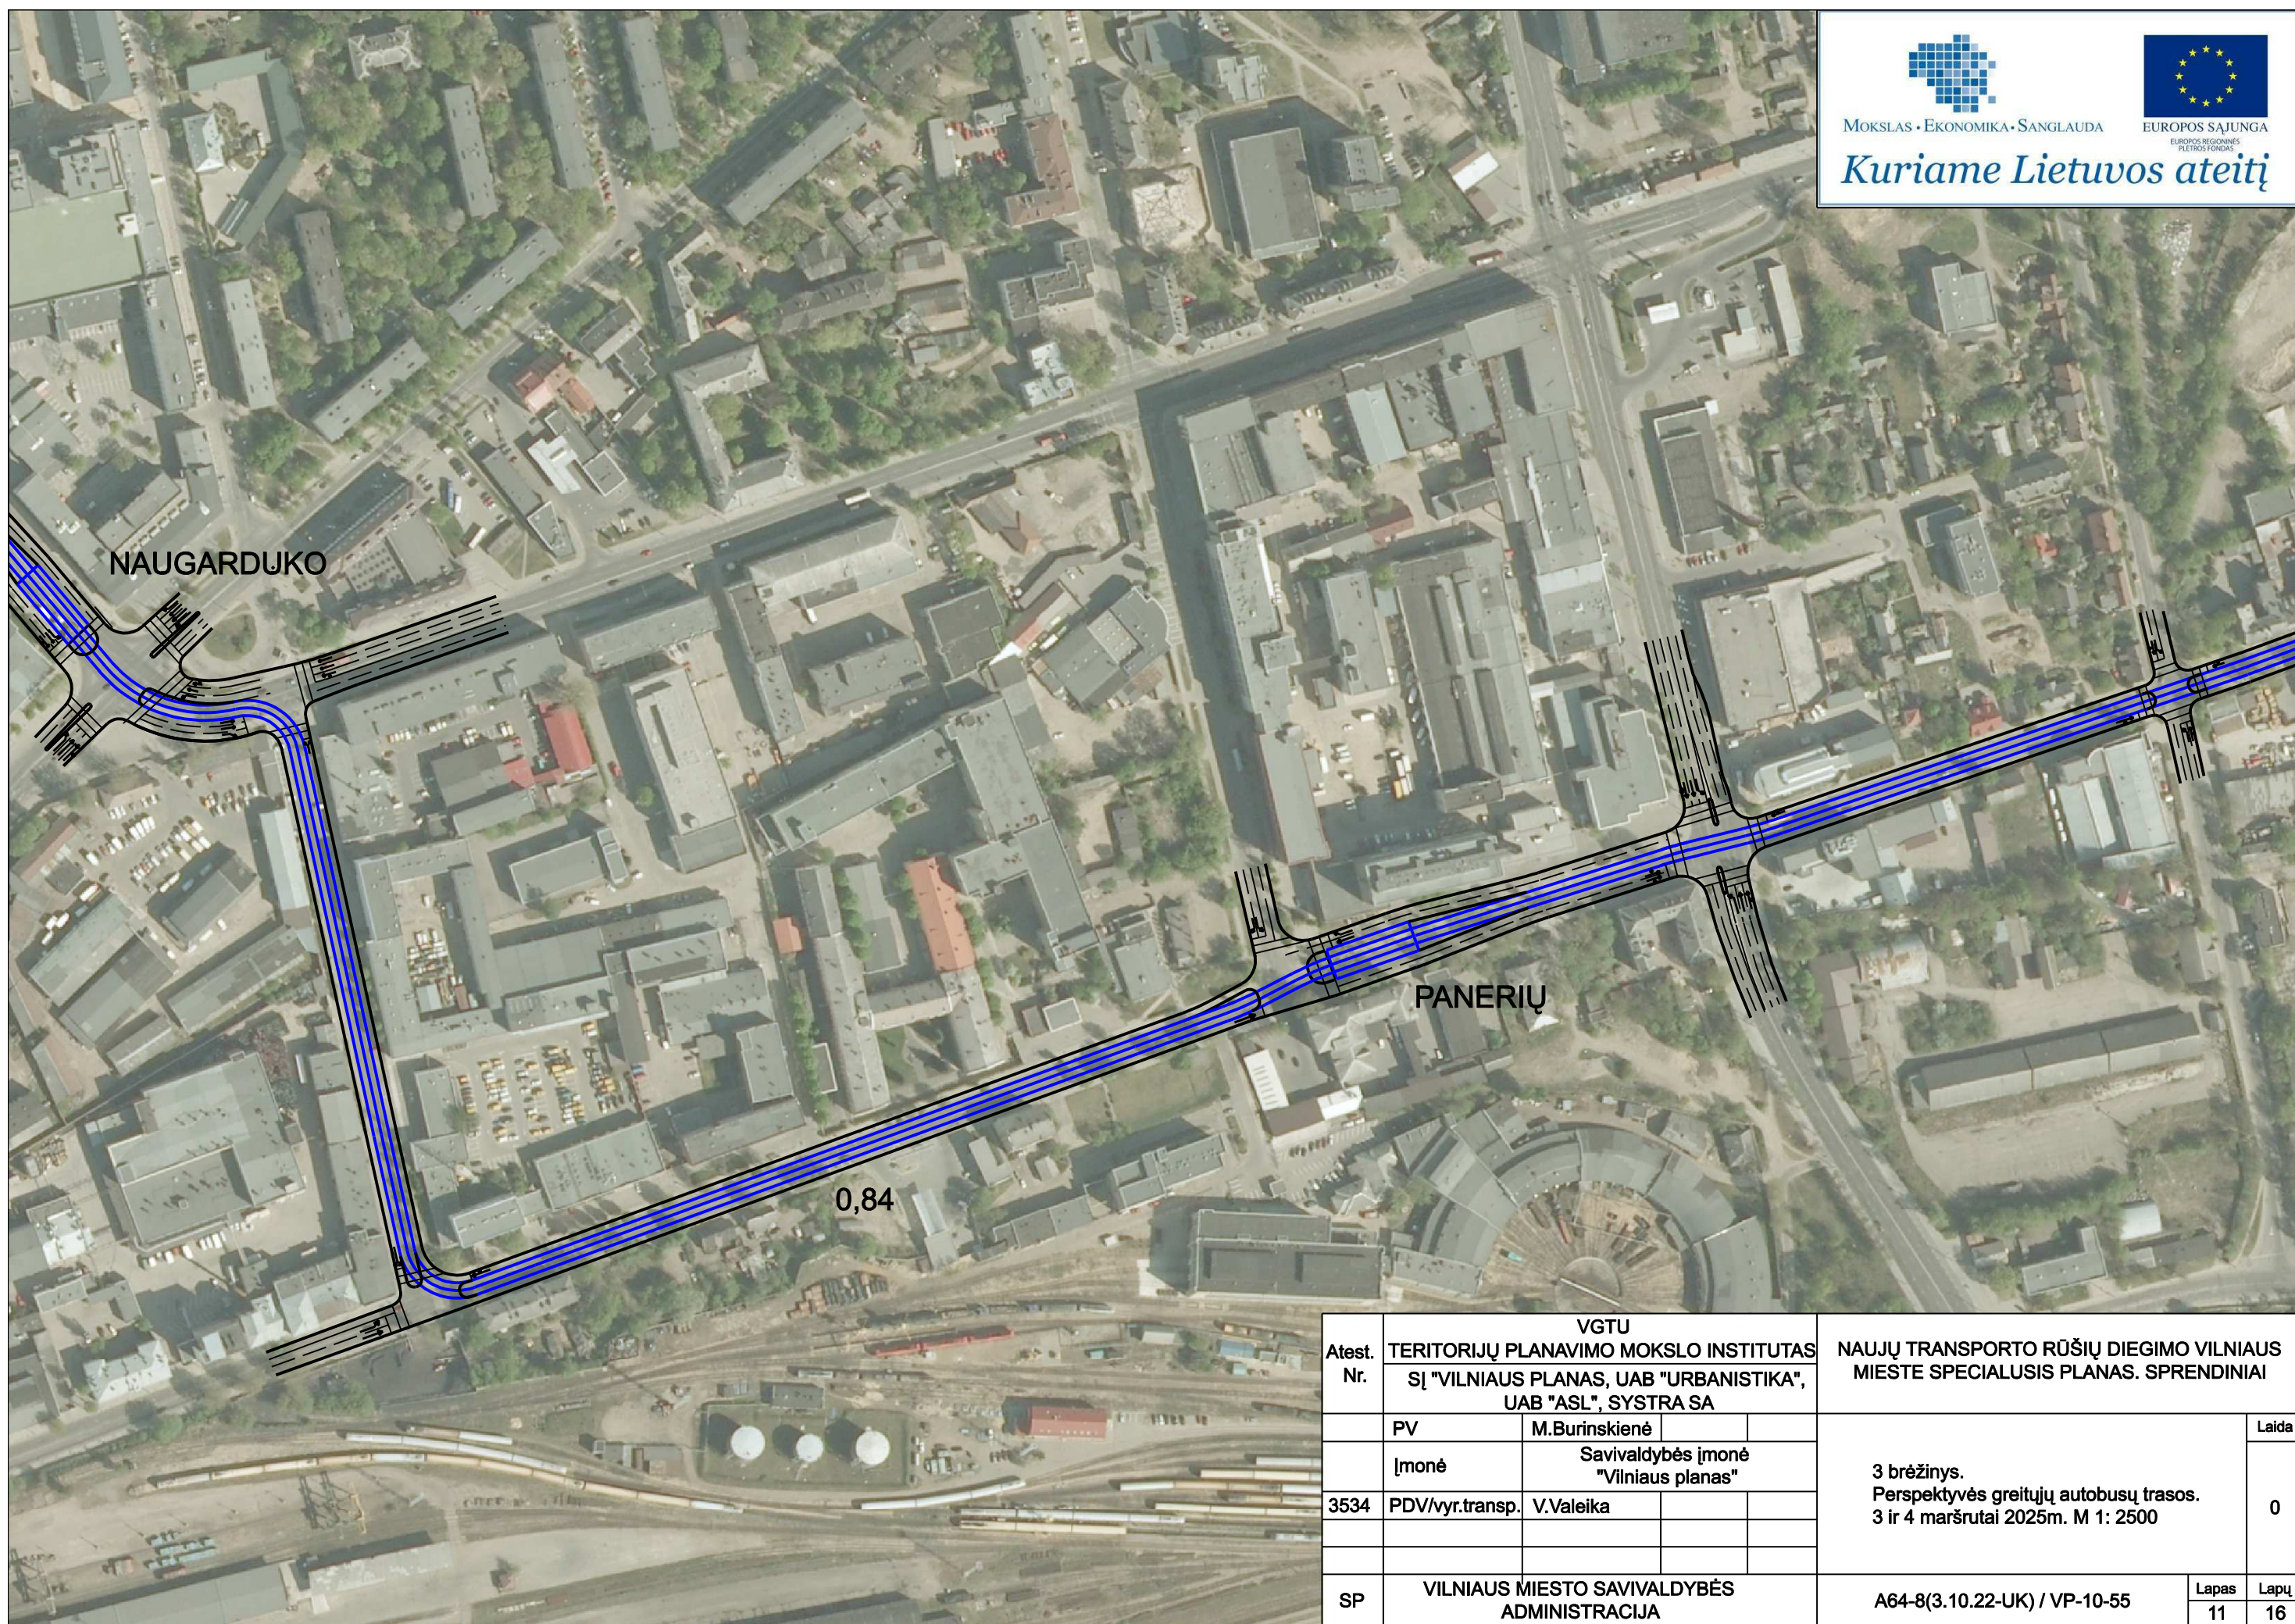

MOKSLAS • EKONOMIKA • SANGLAUDA

EUROPOS SAJUNGA
EUROPOS REGIONINIS
PLĖTROS FONDAS

Kuriame Lietuvos ateitį

Atest. Nr.	VGTU TERITORIJŲ PLANAVIMO MOKSLO INSTITUTAS SĮ "VILNIAUS PLANAS, UAB "URBANISTIKA", UAB "ASL", SYSTRA SA			NAUJŲ TRANSPORTO RŪŠIŲ DIEGIMO VILNIAUS MIESTE SPECIALUSIS PLANAS. SPRENDINIAI	
	PV	M.Burinskienė		3 brėžinys. Perspektyvės greitųjų autobusų trasos. 3 ir 4 maršrutai 2025m. M 1: 2500	Laida
Įmonė	Savivaldybės įmonė "Vilniaus planas"		0		
3534	PDV/vyr.transp.	V.Valeika			
SP	VILNIAUS MIESTO SAVIVALDYBĖS ADMINISTRACIJA			A64-8(3.10.22-UK) / VP-10-55	Lapas 11
					Lapų 16