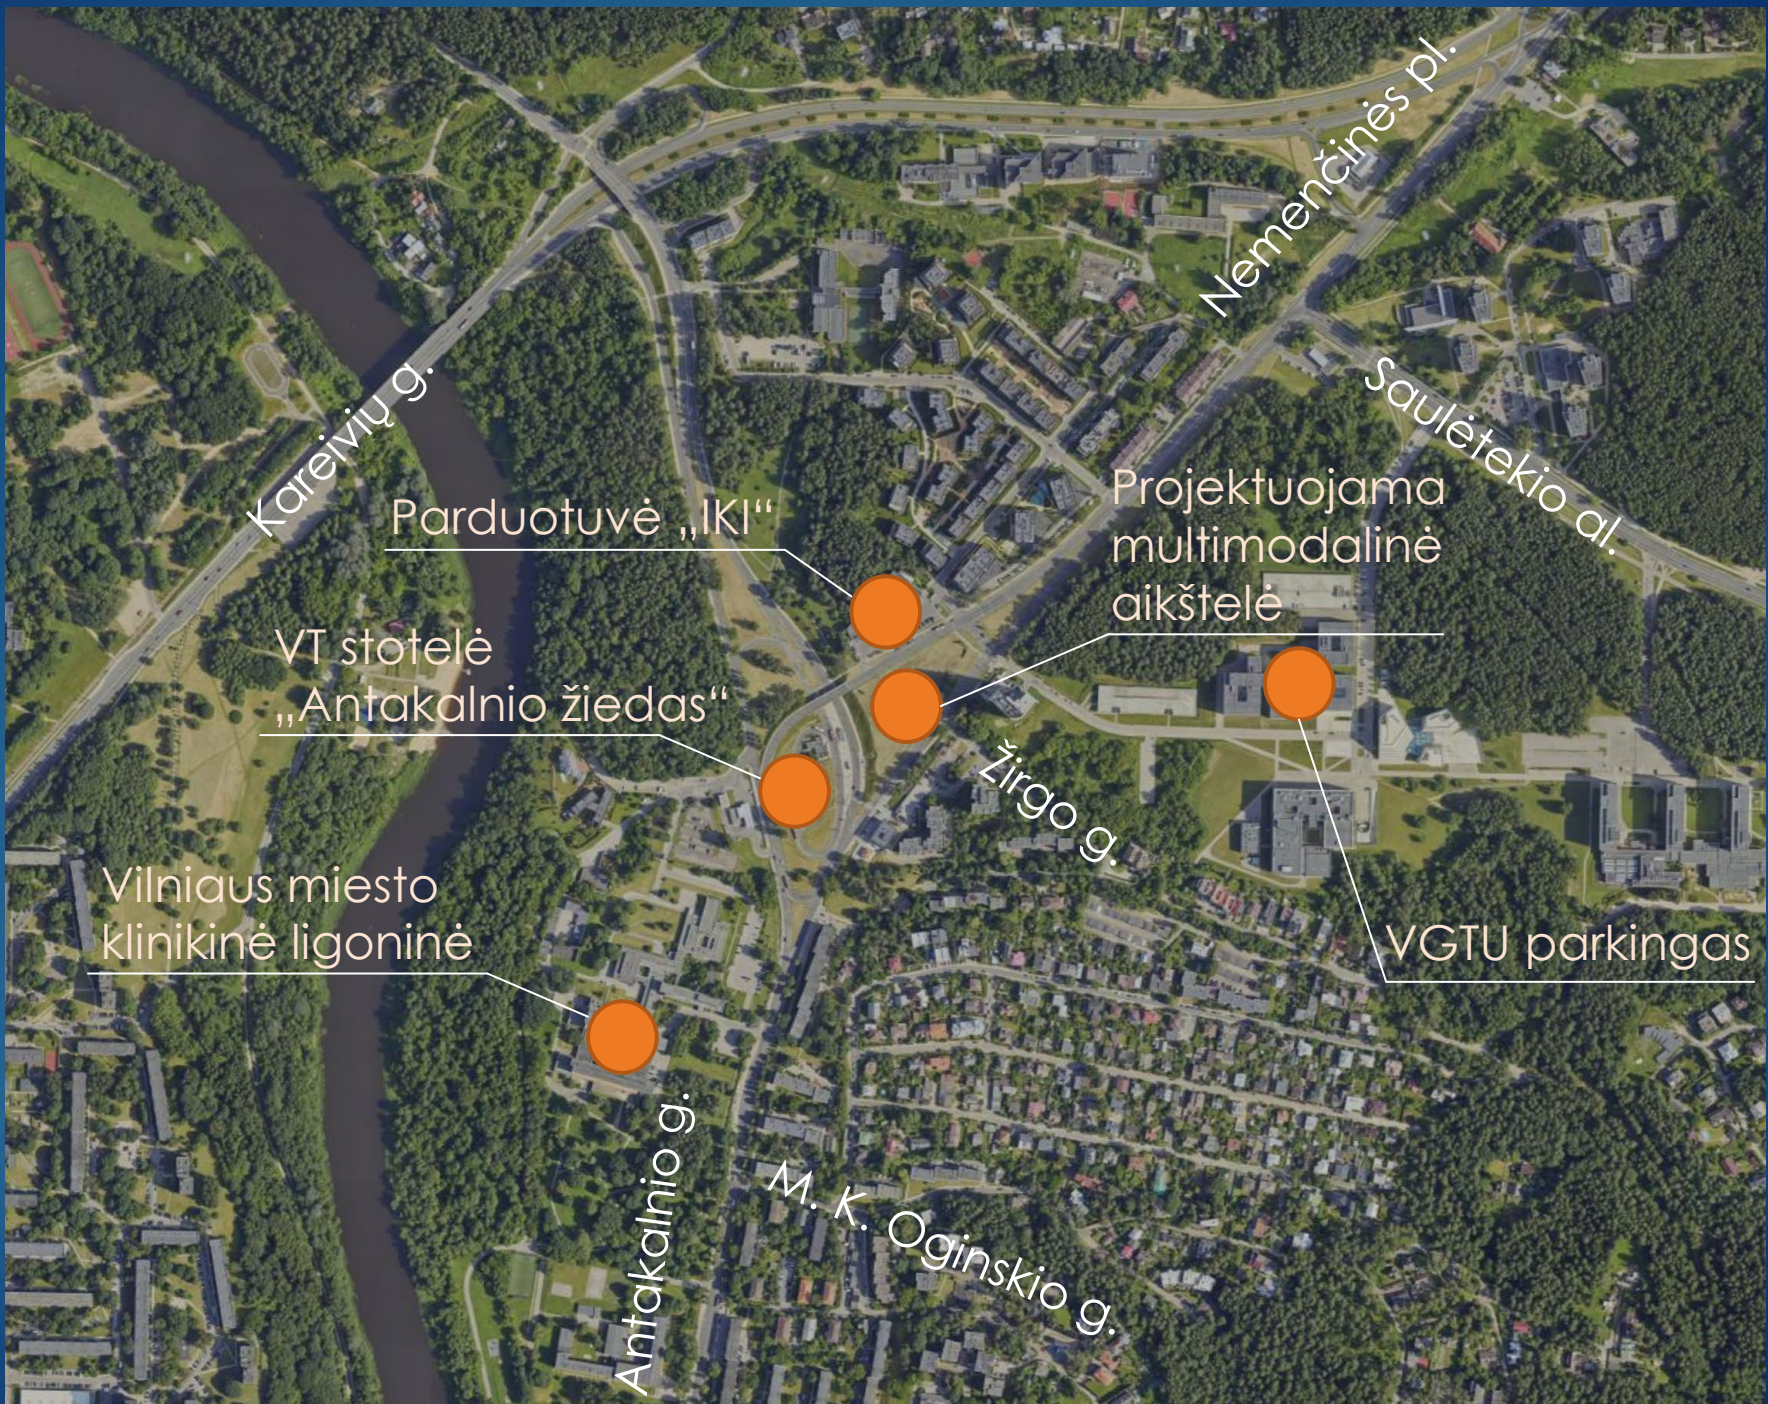

Dviračių tako Antakalnio gatvėje ir
Nemenčinės plente
(nuo M. K. Oginskio iki Saulėkelio al.)
kūrybinės dirbtuvės

Kareivių g.

Nemėnčinės pl.

Saulėtekio al.

Parduotuvė „IKI“

Projektuojama multimodalinė aikštė

VT stotelė „Antakalnio žiedas“

Žirgo g.

Vilniaus miesto klinikinė ligoninė

VGTU parkingas

Antakalnio g.

M. K. Oginskio g.

Dviračiai

Viešasis transportas

Eismas

Medžiai

Projektuojamo dviračių tako vieta

Projektuojamo dviračių tako susijungimas su esamais takais

- Dviračiai
- Viešasis transportas
- Eismas
- Medžiai

Dviračiai

Viešasis transportas

Eismas

Viešasis transportas

Eismas

Medžiai

Medžiai patenkantys į dviračių tako zoną

Dviračiai

Viešasis transportas

Eismas

Medžiai