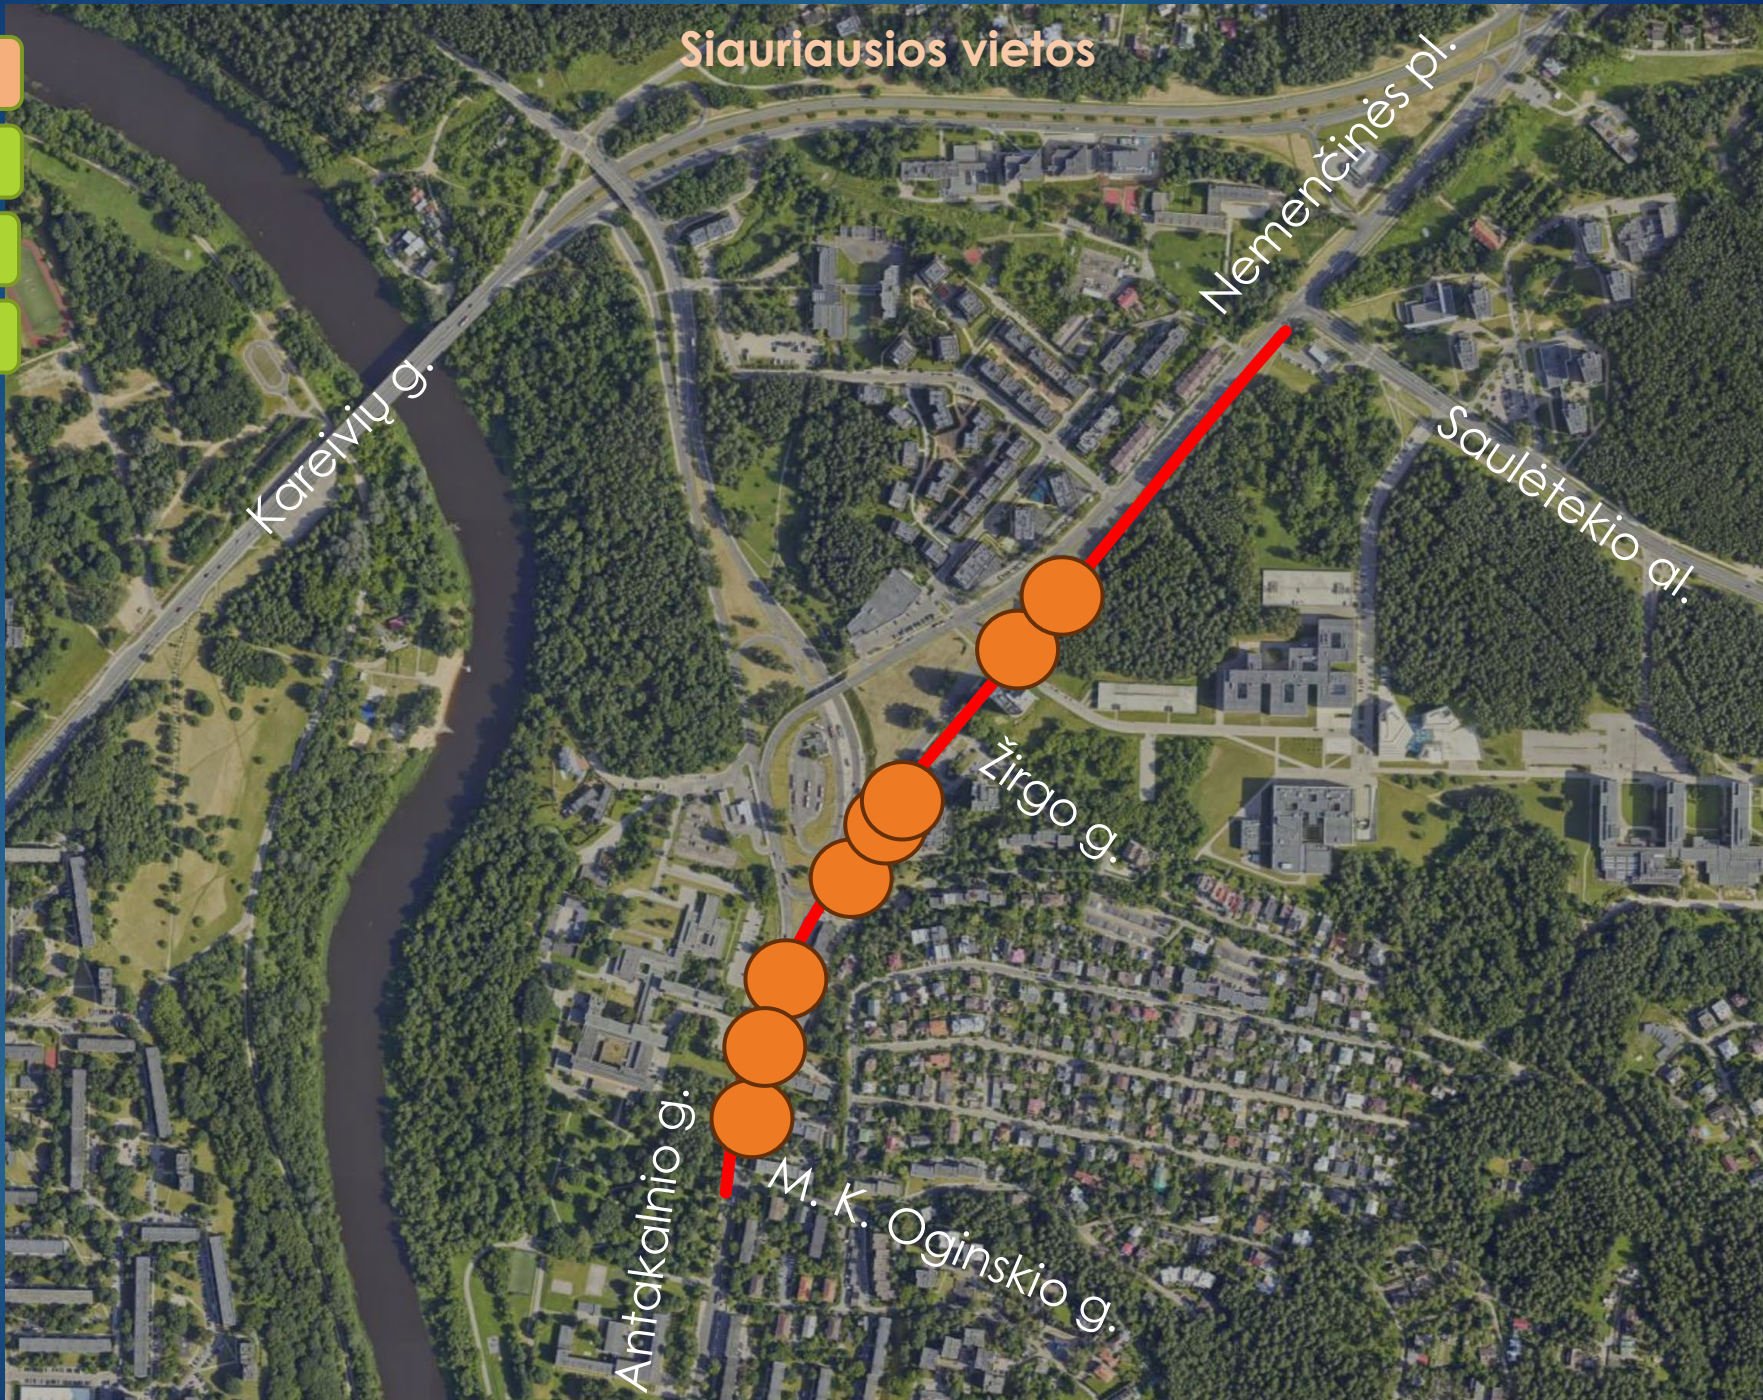

VT stotelė „Antakalnio žiedas“

Žirgo g.

Vilniaus miesto klinikinė ligoninė

VGTU parkingas

Antakalnio g.

M. K. Oginskio g.

Dviračiai

Viešasis transportas

Eismas

Medžiai

Projektuojamo dviračių tako vieta

Projektuojamo dviračių tako susijungimas su esamais takais

- Dviračiai
- Viešasis transportas
- Eismas
- Medžiai

Dviračiai

Viešasis transportas

Eismas

Medžiai

Siūlomos viešojo transporto „A“ juostų atkarpos

Dviračiai

Viešasis transportas

Eismas

Medžiai

Siūlomas eismo pakeitimas

Dviračiai

Viešasis transportas

Eismas

Medžiai

Medžiai patenkantys į dviračių tako zoną

Dviračiai

Viešasis transportas

Eismas

Medžiai