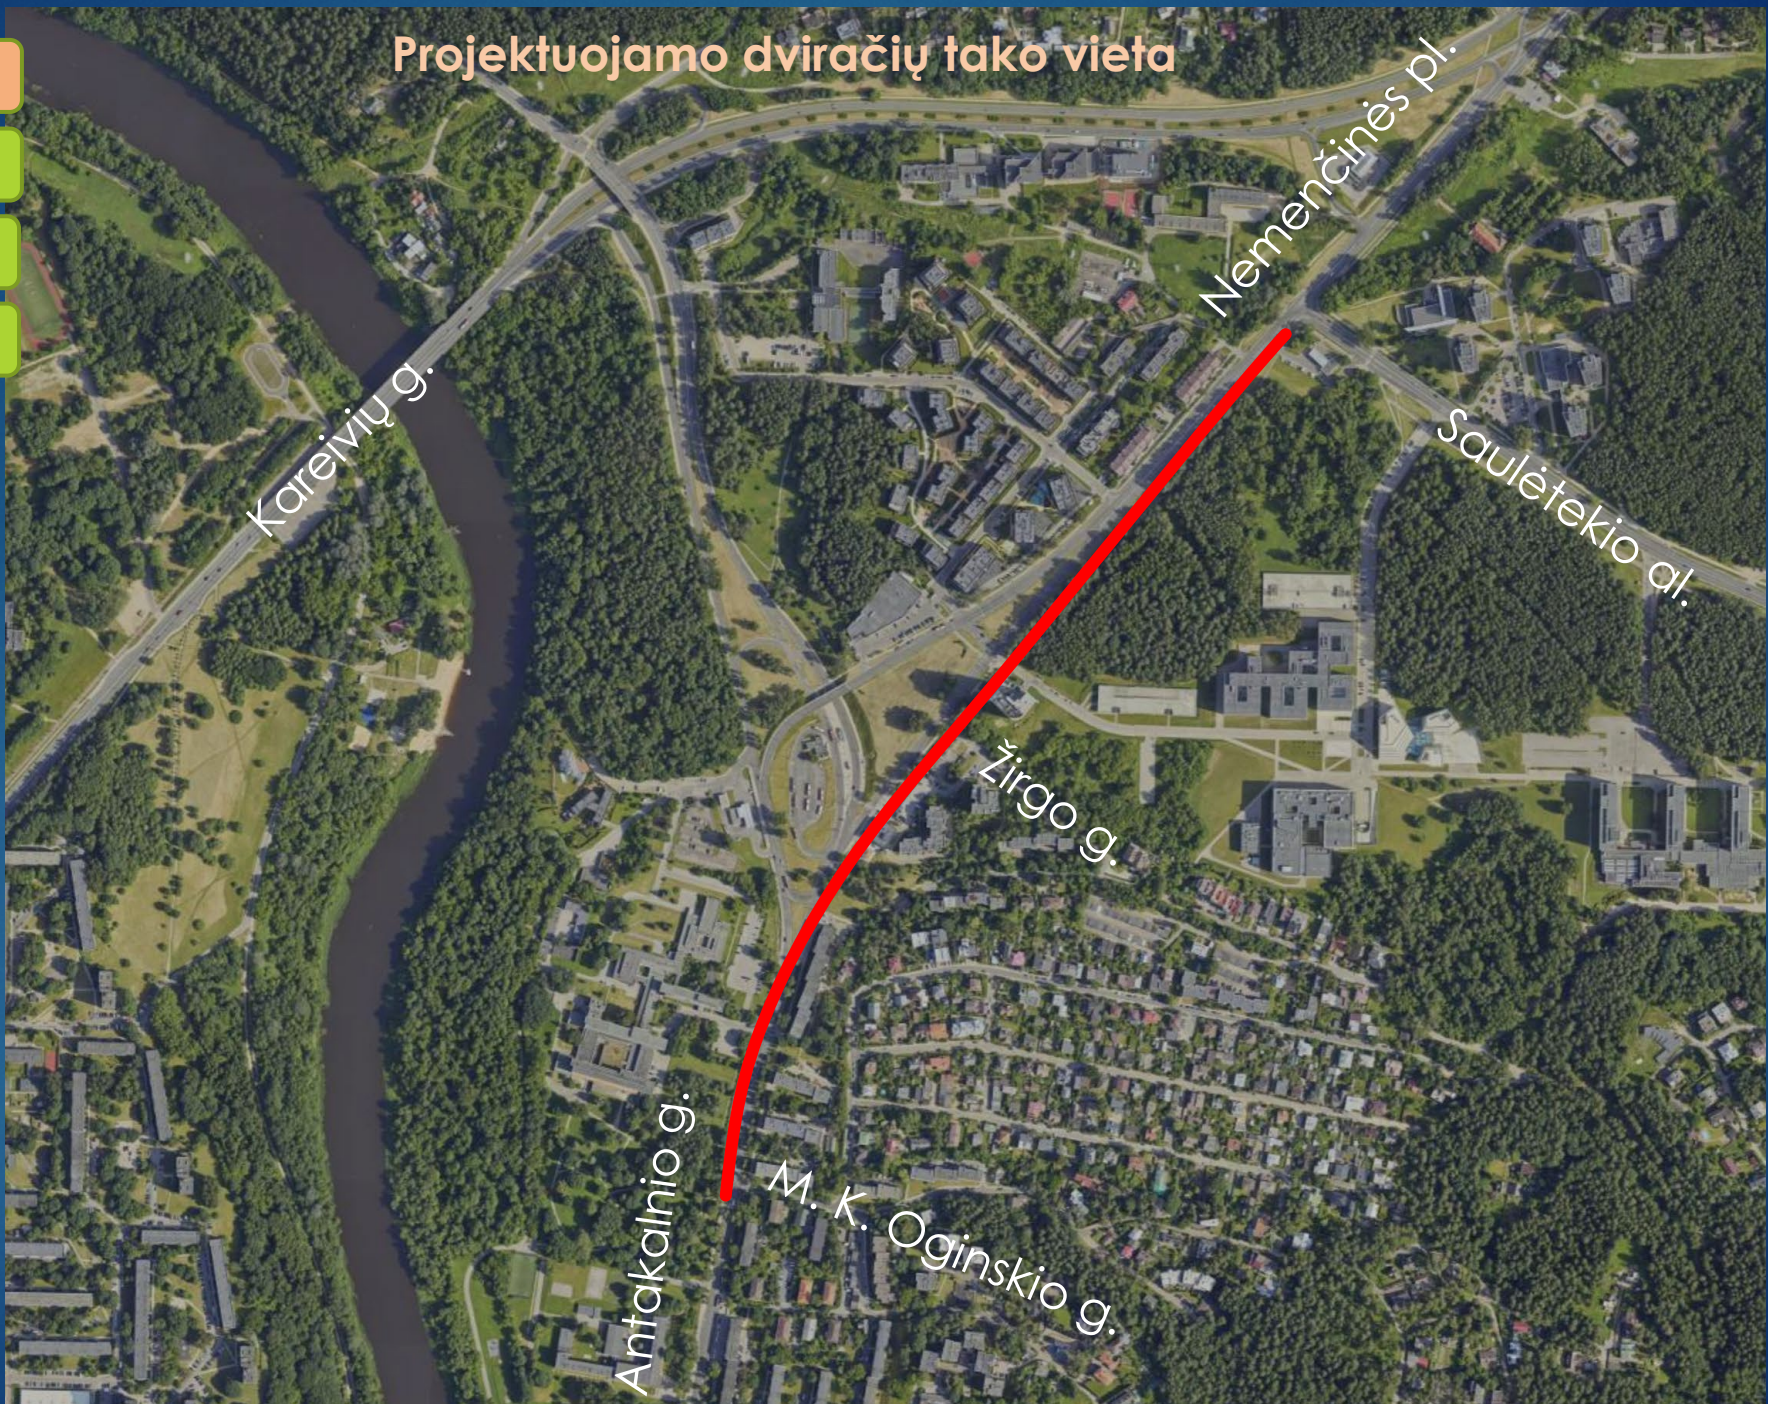

Dviračių tako Antakalnio gatvėje ir
Nemenčinės plente
(nuo M. K. Oginskio iki Saulėkelio al.)
kūrybinės dirbtuvės

Kareivių g.

Nemėnčinės pl.

Saulėtekio al.

Parduotuvė „IKI“

Projektuojama multimodalinė aikštė

VT stotelė „Antakalnio žiedas“

Žirgo g.

Vilniaus miesto klinikinė ligoninė

VGTU parkingas

Antakalnio g.

M. K. Oginskio g.

Dviračiai

Viešasis transportas

Eismas

Medžiai

Projektuojamo dviračių tako vieta

Projektuojamo dviračių tako susijungimas su esamais takais

- Dviračiai
- Viešasis transportas
- Eismas
- Medžiai

Dviračiai

Viešasis transportas

Eismas