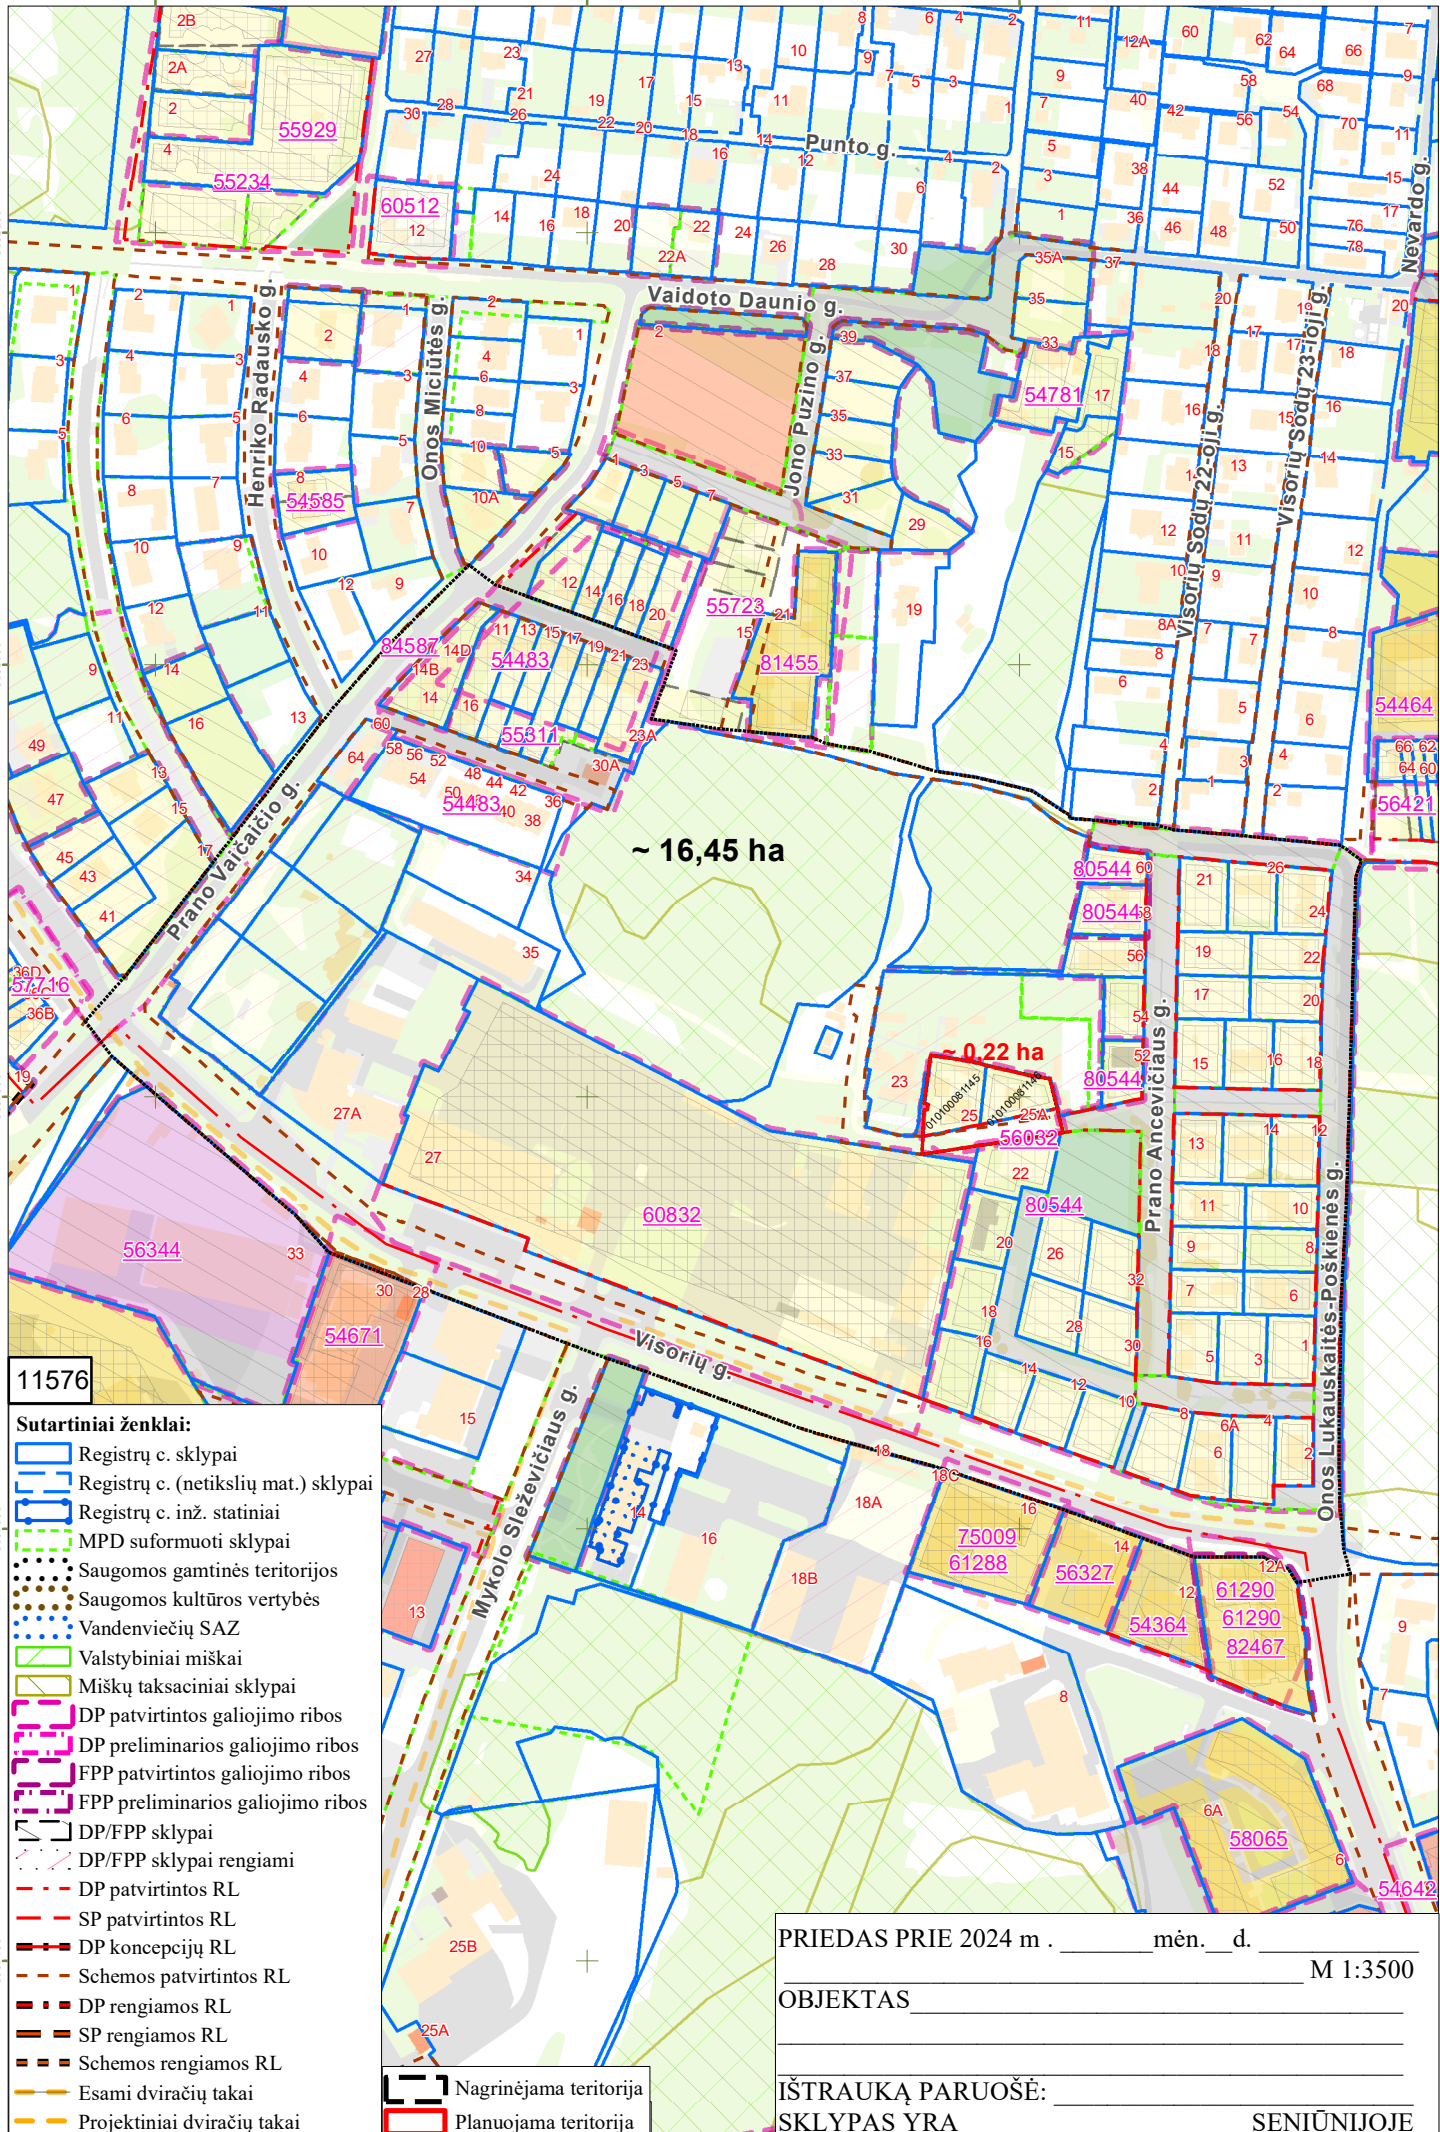

580600

580800

581000

6065200

6069000

6067800

6067600

6067400

11576

Sutartiniai ženklai:

- Registrų c. sklypai
- Registrų c. (netikslų mat.) sklypai
- Registrų c. inž. statiniai
- MPD suformuoti sklypai
- Saugomos gamtinės teritorijos
- Saugomos kultūros vertybės
- Vandenviečių SAZ
- Valstybiniai miškai
- Miškų taksaciniai sklypai
- DP patvirtintos galiojimo ribos
- DP preliminarios galiojimo ribos
- FPP patvirtintos galiojimo ribos
- FPP preliminarios galiojimo ribos
- DP/FPP sklypai
- DP/FPP sklypai rengiami
- DP patvirtintos RL
- SP patvirtintos RL
- DP koncepcijų RL
- Schemos patvirtintos RL
- DP rengiamos RL
- SP rengiamos RL
- Schemos rengiamos RL
- Esami dviračių takai
- Projektiniai dviračių takai
- Nagrinėjama teritorija
- Planuojama teritorija

PRIEDAS PRIE 2024 m . _____ mėn. ____ d. _____ M 1:3500

OBJEKTAS _____

IŠTRAUKĄ PARUOŠĖ: _____ SENIŪNIJOJE