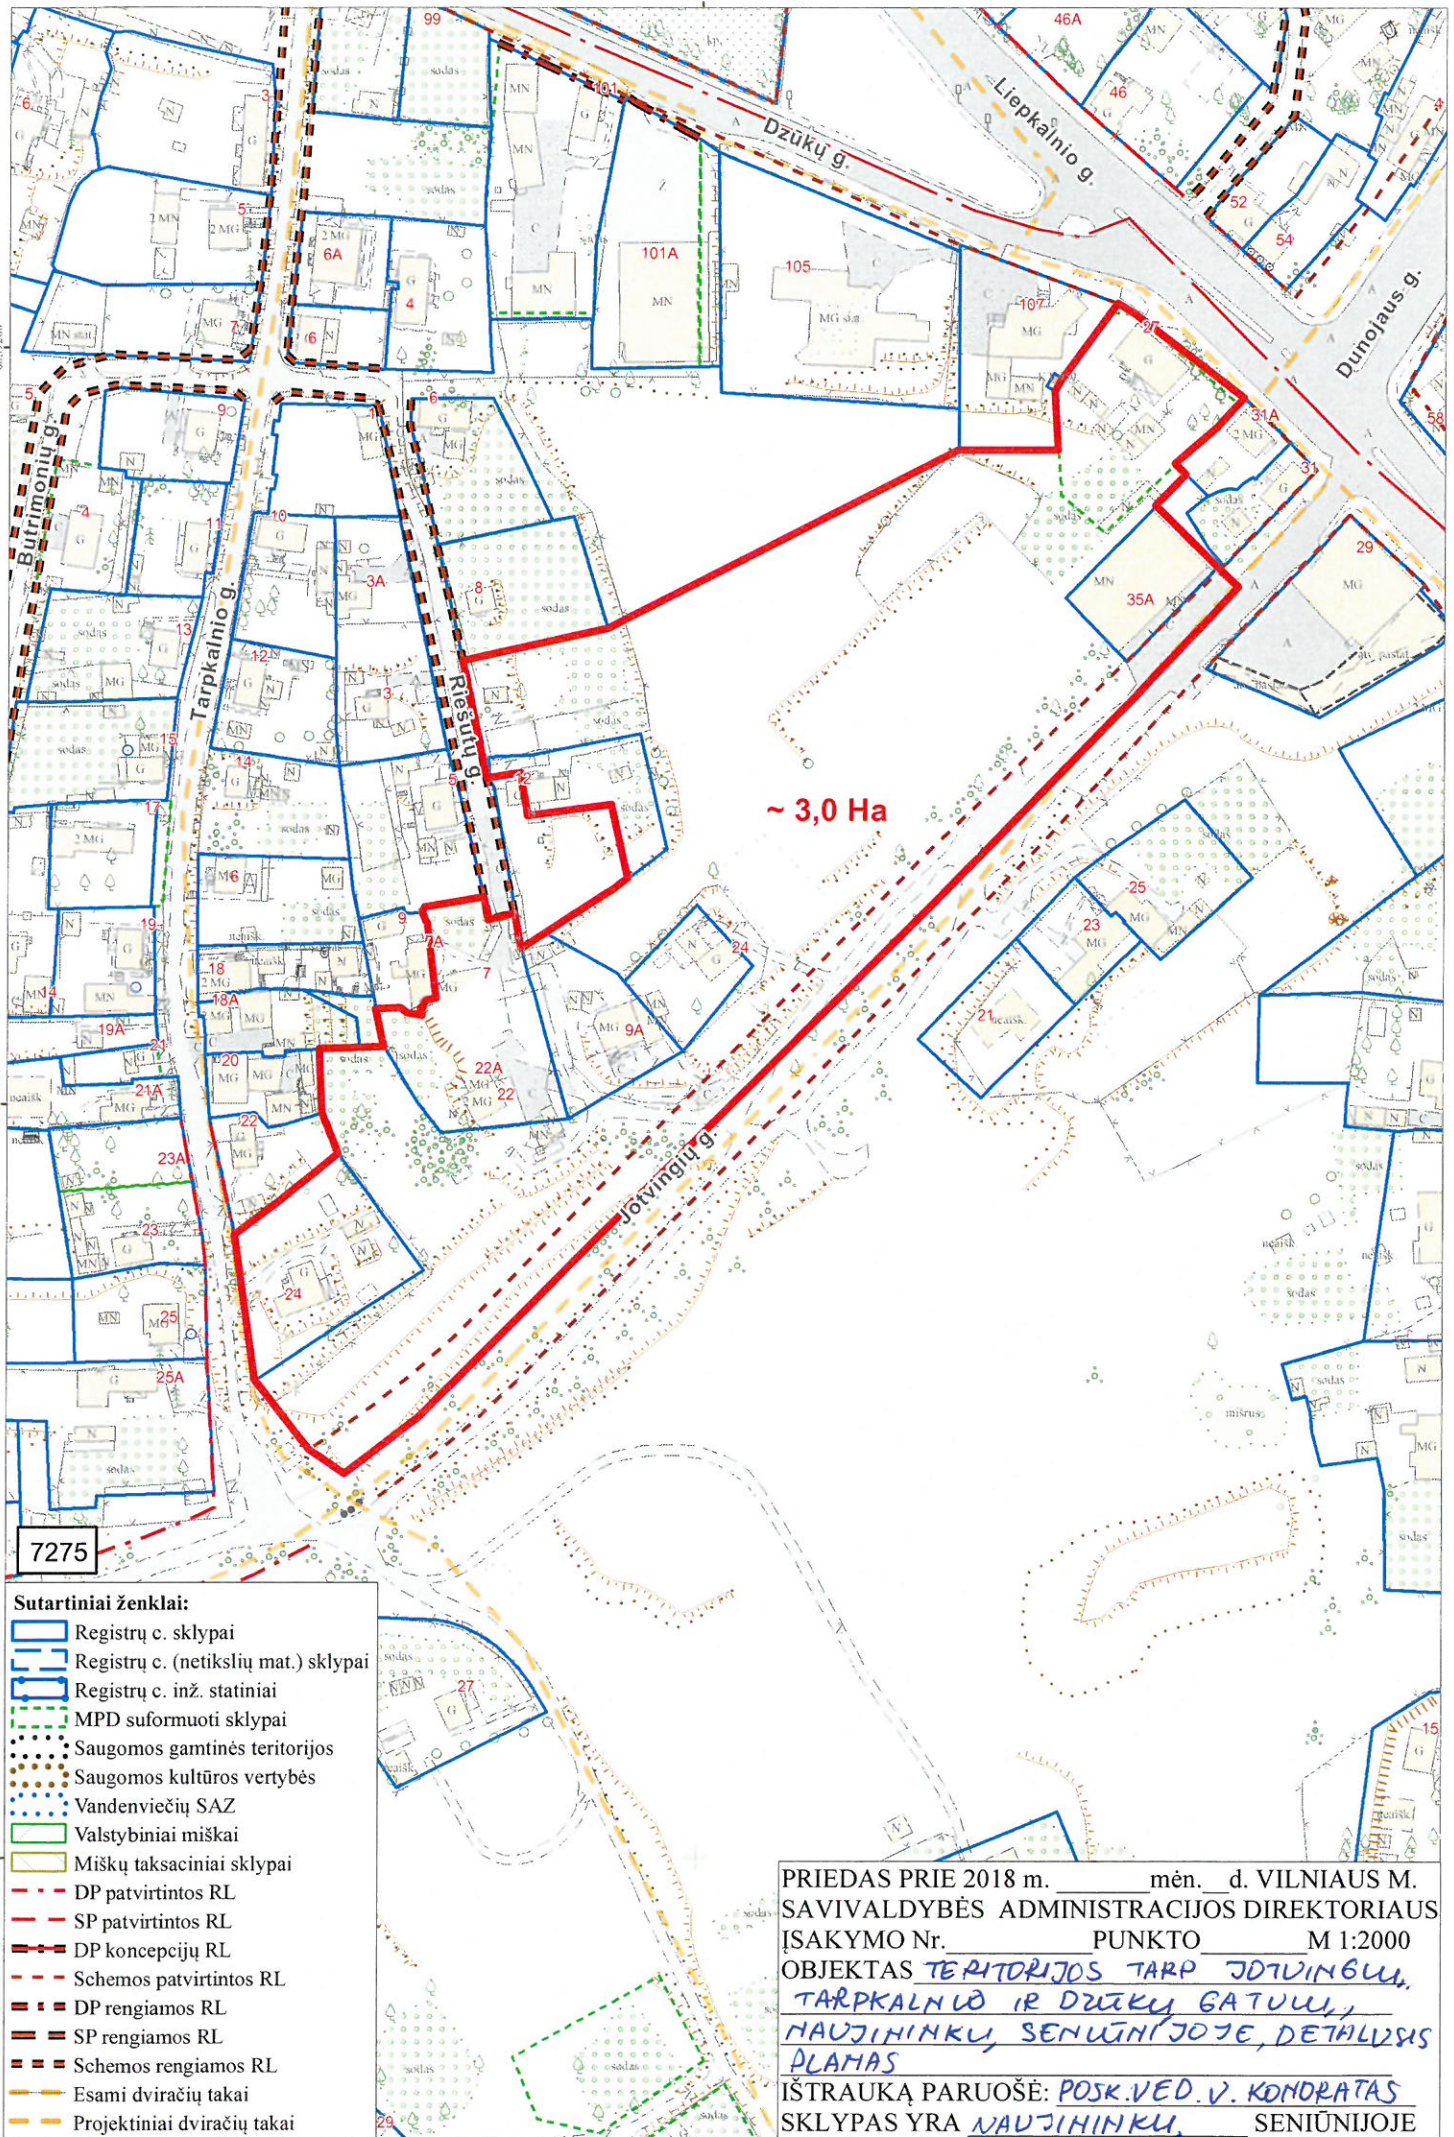

60592100

60590100

60588100

7275

- Sutartiniai ženklai:**
- Registrų c. sklypai
 - Registrų c. (netikslių mat.) sklypai
 - Registrų c. inž. statiniai
 - MPD suformuoti sklypai
 - Saugomos gamtinės teritorijos
 - Saugomos kultūros vertybės
 - Vandenviečių SAZ
 - Valstybiniai miškai
 - Miškų taksaciniai sklypai
 - DP patvirtintos RL
 - SP patvirtintos RL
 - DP koncepcijų RL
 - Schemos patvirtintos RL
 - DP rengiamos RL
 - SP rengiamos RL
 - Schemos rengiamos RL
 - Esami dviračių takai
 - Projektiniai dviračių takai

PRIEDAS PRIE 2018 m. _____ mėn. d. VILNIAUS M. SAVIVALDYBĖS ADMINISTRACIJOS DIREKTORIAUS ĮSAKYMO Nr. _____ PUNKTO _____ M 1:2000 OBJEKTAUS TERITORIJOS TARP JOTVINGIŲ, TARPKALNIO IR DŽUKŲ GATVIŲ, NAUJIHINKŲ, SENIŪNIJOJE, DETALUSIS PLANAS IŠTRAUKĄ PARUOŠĖ: POSK. VED. V. KONDRATAS SKLYPAS YRA NAUJIHINKŲ, SENIŪNIJOJE