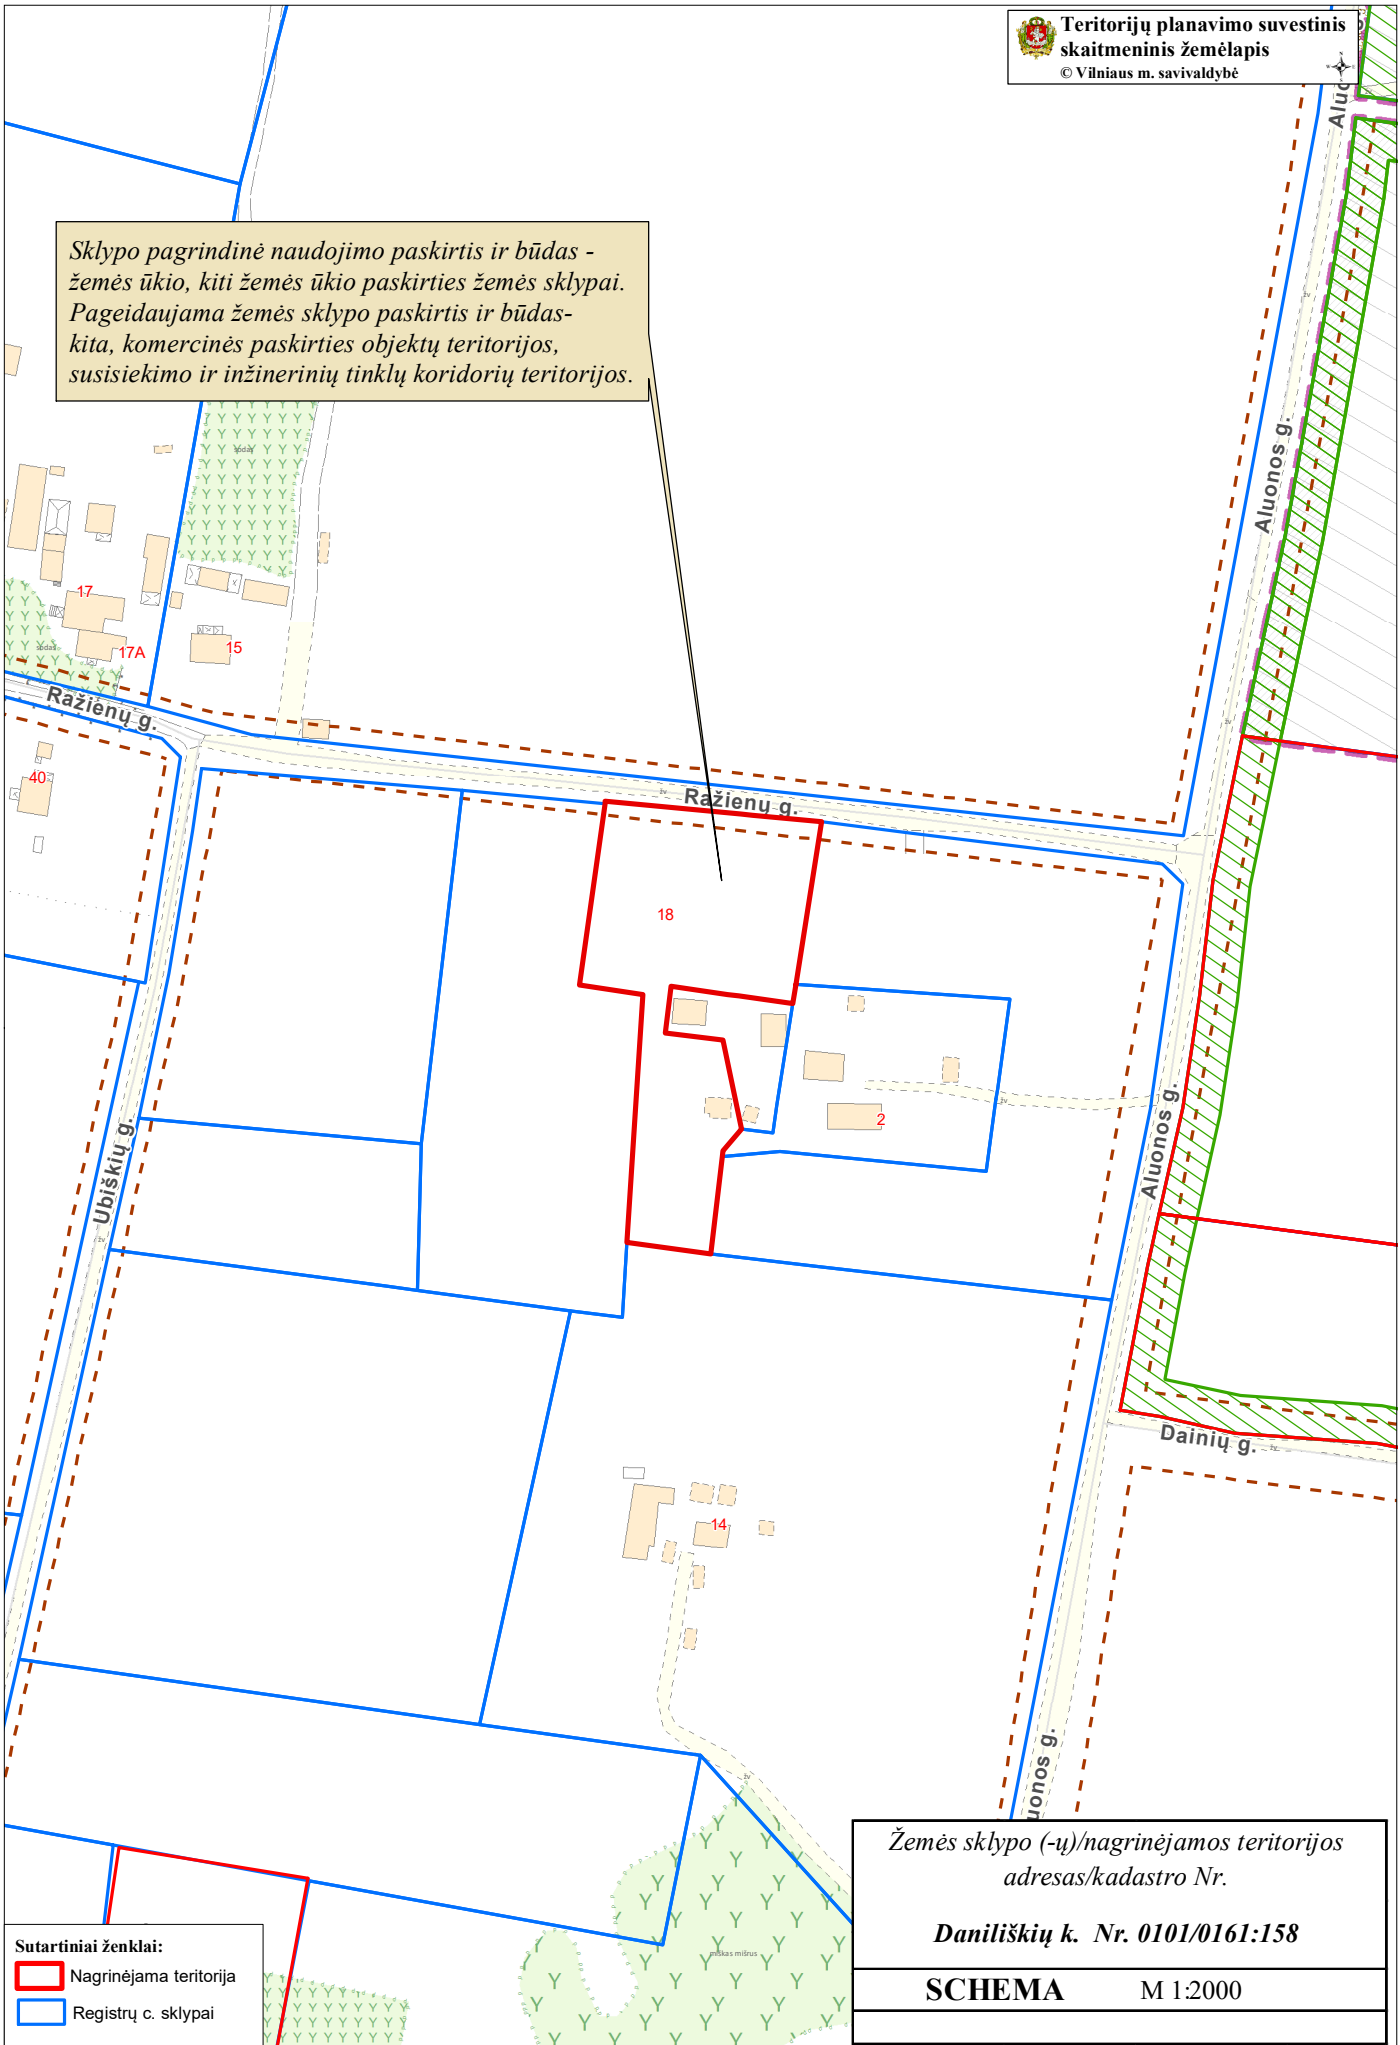

Sklypo pagrindinė naudojimo paskirtis ir būdas - žemės ūkio, kiti žemės ūkio paskirties žemės sklypai. Pageidaujama žemės sklypo paskirtis ir būdas - kita, komercinės paskirties objektų teritorijos, susisiekimo ir inžinerinių tinklų koridorių teritorijos.

Sutartiniai ženklai:  
[Red outline] Nagrinėjama teritorija  
[Blue outline] Registrų c. sklypai

Žemės sklypo (-ų)/nagrinėjamos teritorijos  
adresas/kadastrų Nr.  
**Daniliškių k. Nr. 0101/0161:158**  
**SCHEMA** M 1:2000