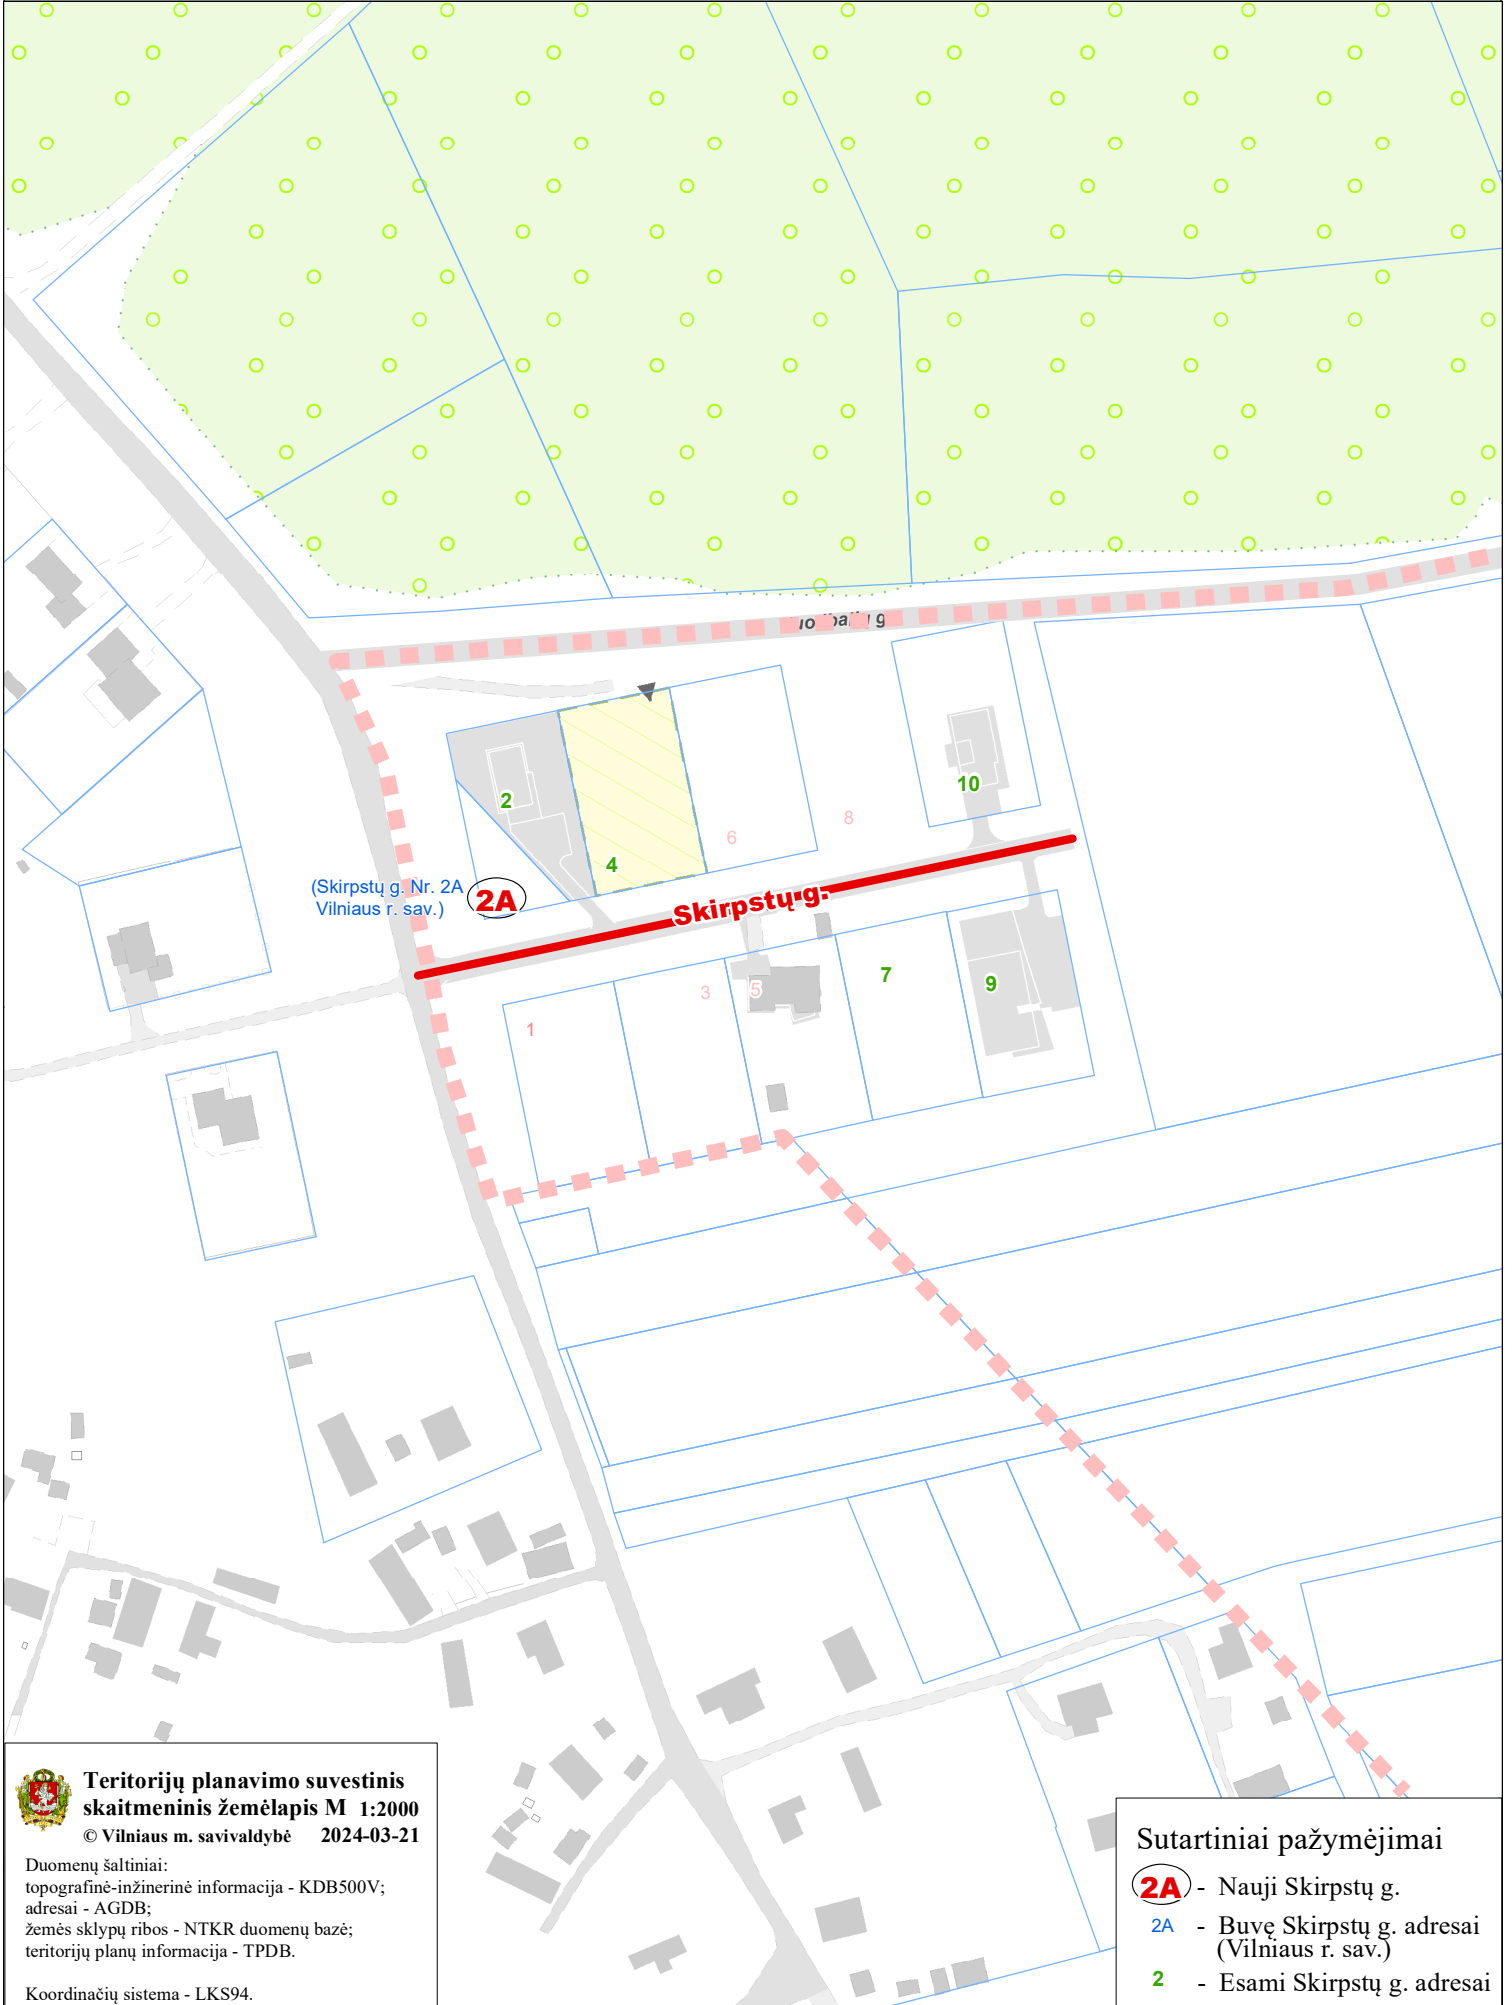

VILNIAUS MIESTO SAVIVALDYBĖS PANERIŲ SENIŪNIJOS
Skirpstų g. Nr. 2A (Vilniaus r. sav.)
ADRESŲ NUMERIŲ KEITIMO/SUTEIKIMO PLANAS

(Skirpstų g. Nr. 2A
Vilniaus r. sav.)

2A

Skirpstų g.

**Teritorijų planavimo suvestinis
skaitmeninis žemėlapis M 1:2000**
© Vilniaus m. savivaldybė 2024-03-21

Duomenų šaltiniai:
topografinė-inžinerinė informacija - KDB500V;
adresai - AGDB;
žemės sklypų ribos - NTKR duomenų bazė;
teritorijų planų informacija - TPDB.

Koordinacių sistema - LKS94.

Sutartiniai pažymėjimai

- 2A** - Nauji Skirpstų g.
- 2A** - Buvę Skirpstų g. adresai (Vilniaus r. sav.)
- 2** - Esami Skirpstų g. adresai