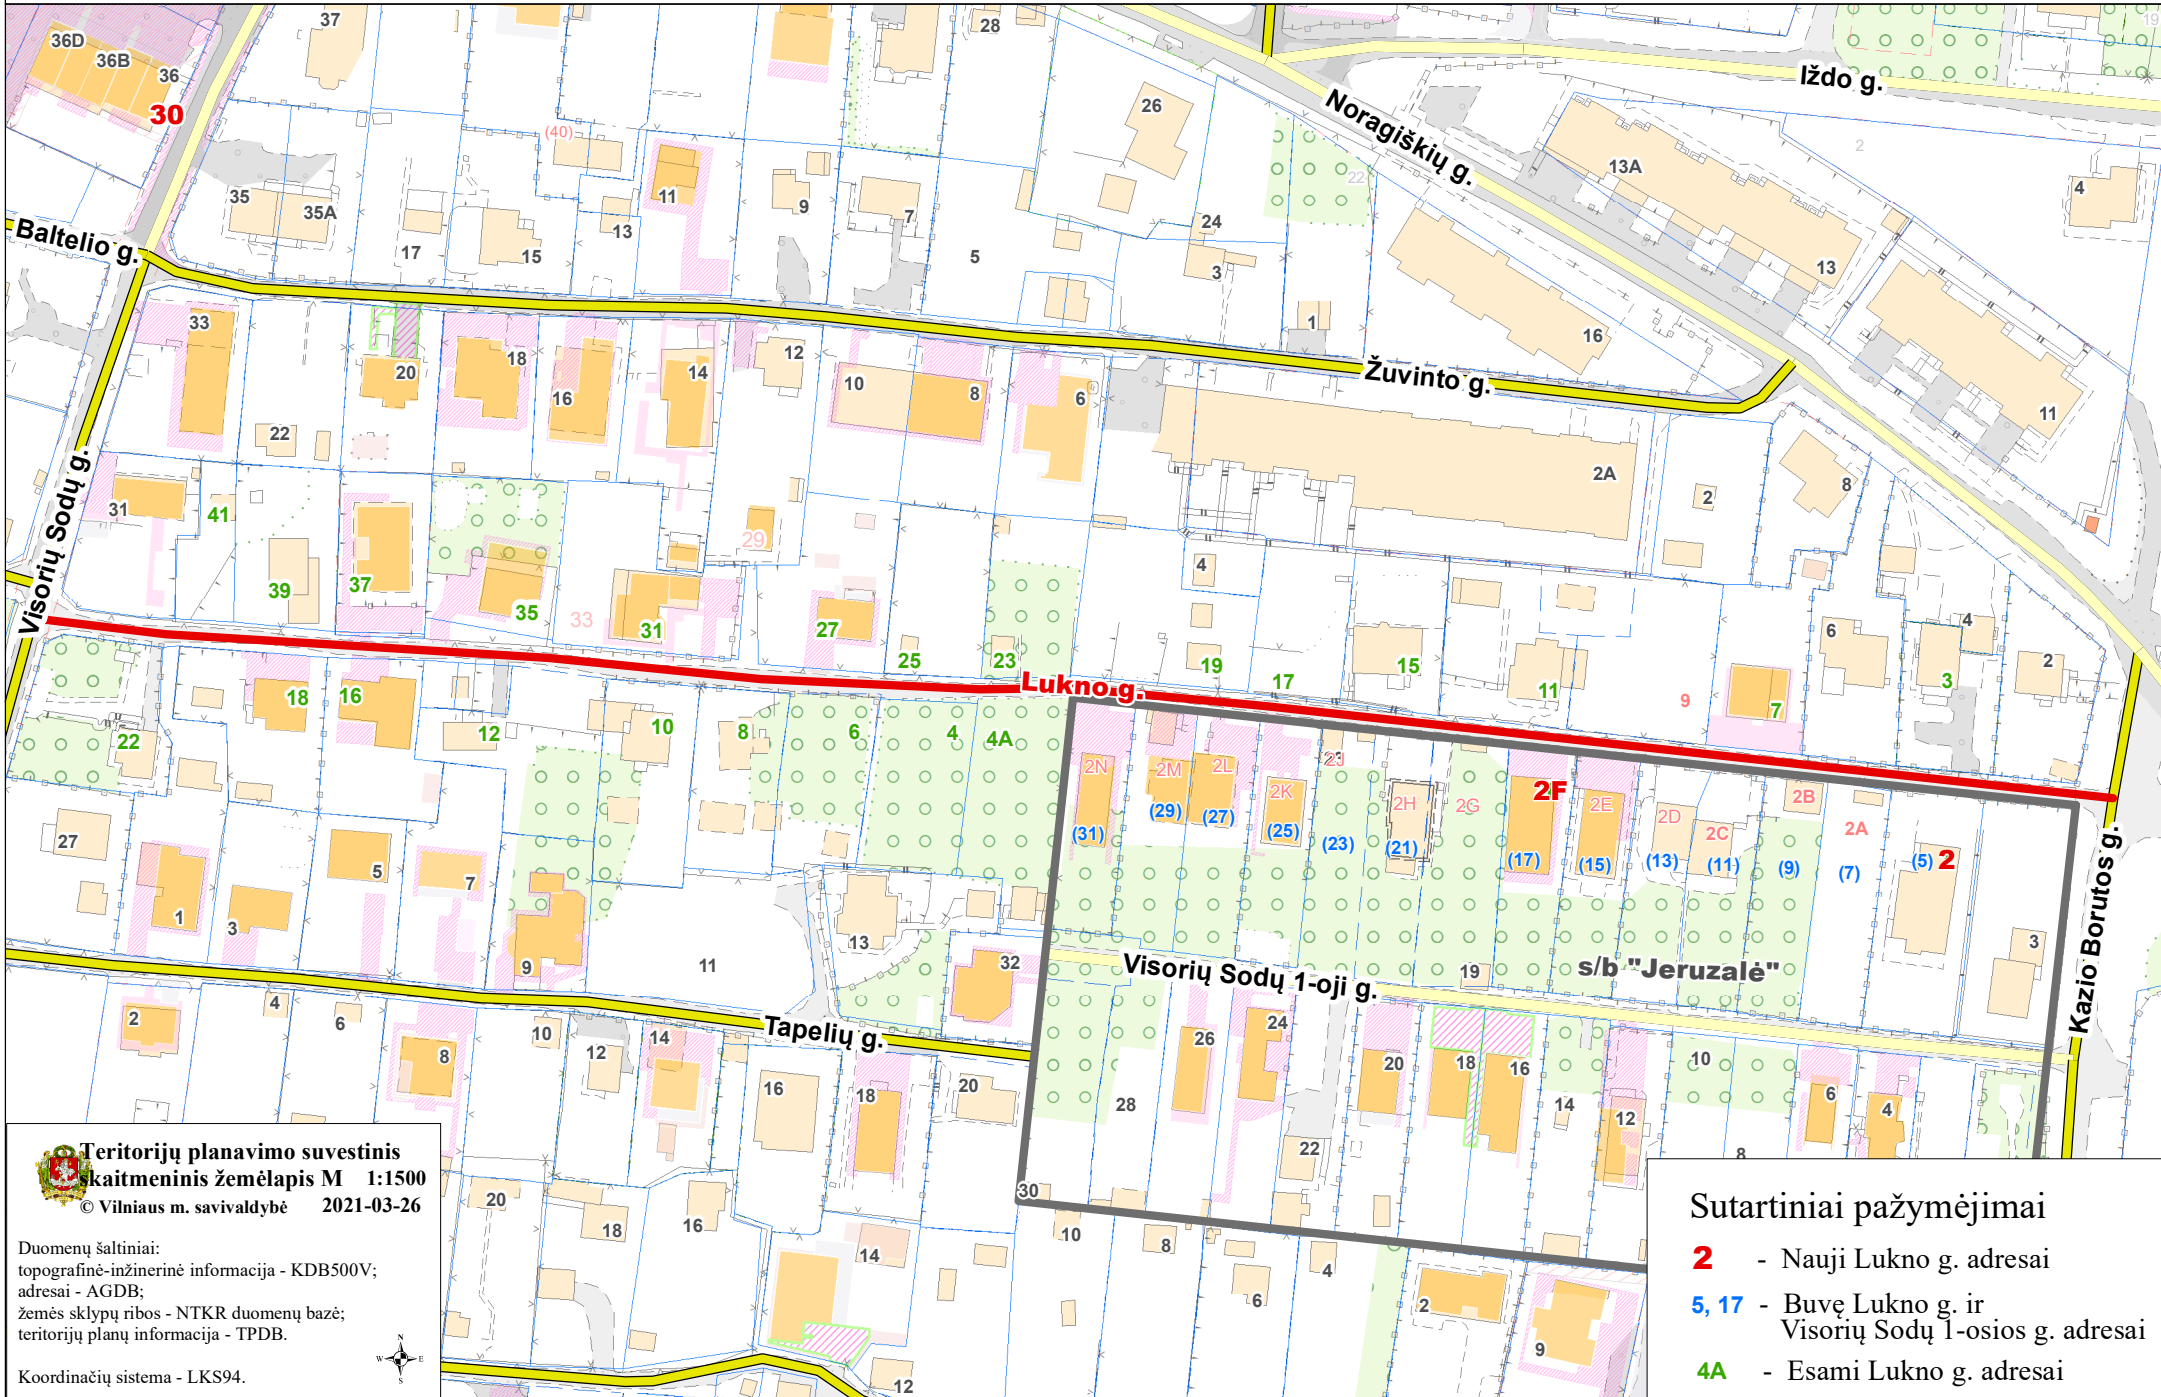

VILNIAUS MIESTO SAVIVALDYBĖS VERKIŲ SENIŪNIJOS  
**Lukno g.**  
 ADRESŲ NUMERIŲ KEITIMO/SUTEIKIMO PLANAS

Teritorijų planavimo suvestinis  
 skaitmeninis žemėlapis M 1:1500  
 © Vilniaus m. savivaldybė 2021-03-26

Duomenų šaltiniai:  
 topografinė-inžinerinė informacija - KDB500V;  
 adresai - AGDB;  
 žemės sklypų ribos - NTKR duomenų bazė;  
 teritorijų planų informacija - TPDB.

Koordinacių sistema - LKS94.

Sutartiniai pažymėjimai

- 2** - Nauji Lukno g. adresai
- 5, 17** - Buvę Lukno g. ir Visorių Sodų 1-osios g. adresai
- 4A** - Esami Lukno g. adresai