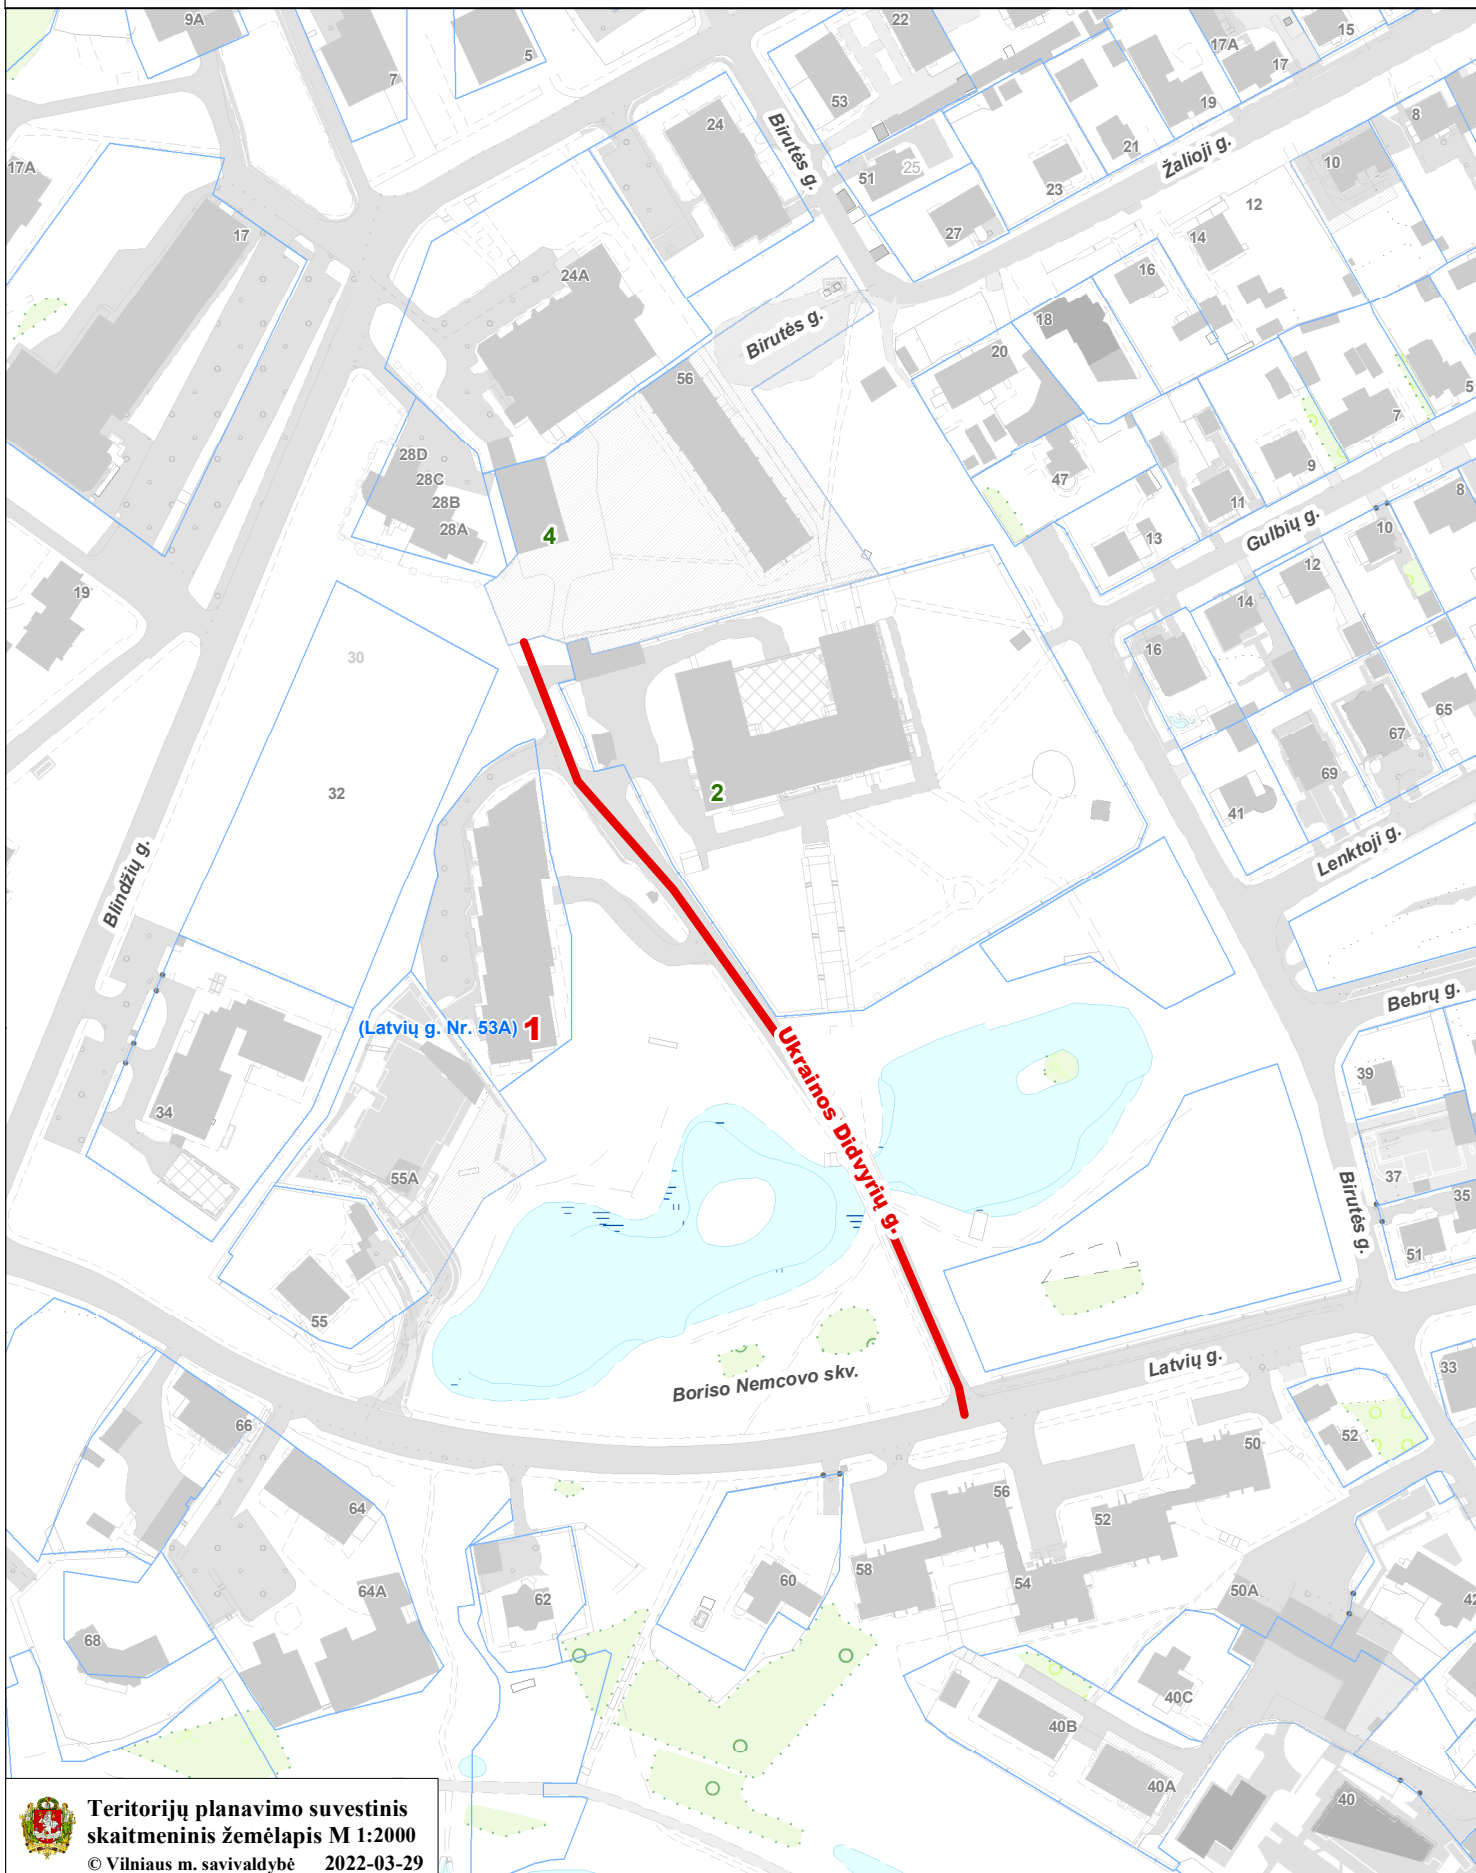

VILNIAUS MIESTO SAVIVALDYBĖS ŽVĖRYNO SENIŪNIJOS
Latvių g. Nr. 53A
ADRESŲ NUMERIŲ KEĖTIMO/SUTEIKIMO PLANAS

**Teritorijų planavimo suvestinis
skaitmeninis žemėlapis M 1:2000**
© Vilniaus m. savivaldybė 2022-03-29

Duomenų šaltiniai:
topografinė-inžinerinė informacija - KDB500V;
adresai - AGDB;
žemės sklypų ribos - NTKR duomenų bazė;
teritorijų planų informacija - TPDB.

Koordinacių sistema - LKS94.

Sutartiniai pažymėjimai

- 1** - Nauji Ukrainos Didvirių g. adresai
- 2** - Esami Ukrainiečių Didvirių g. adresai
- 53A** - Buvę Latvių g. adresai