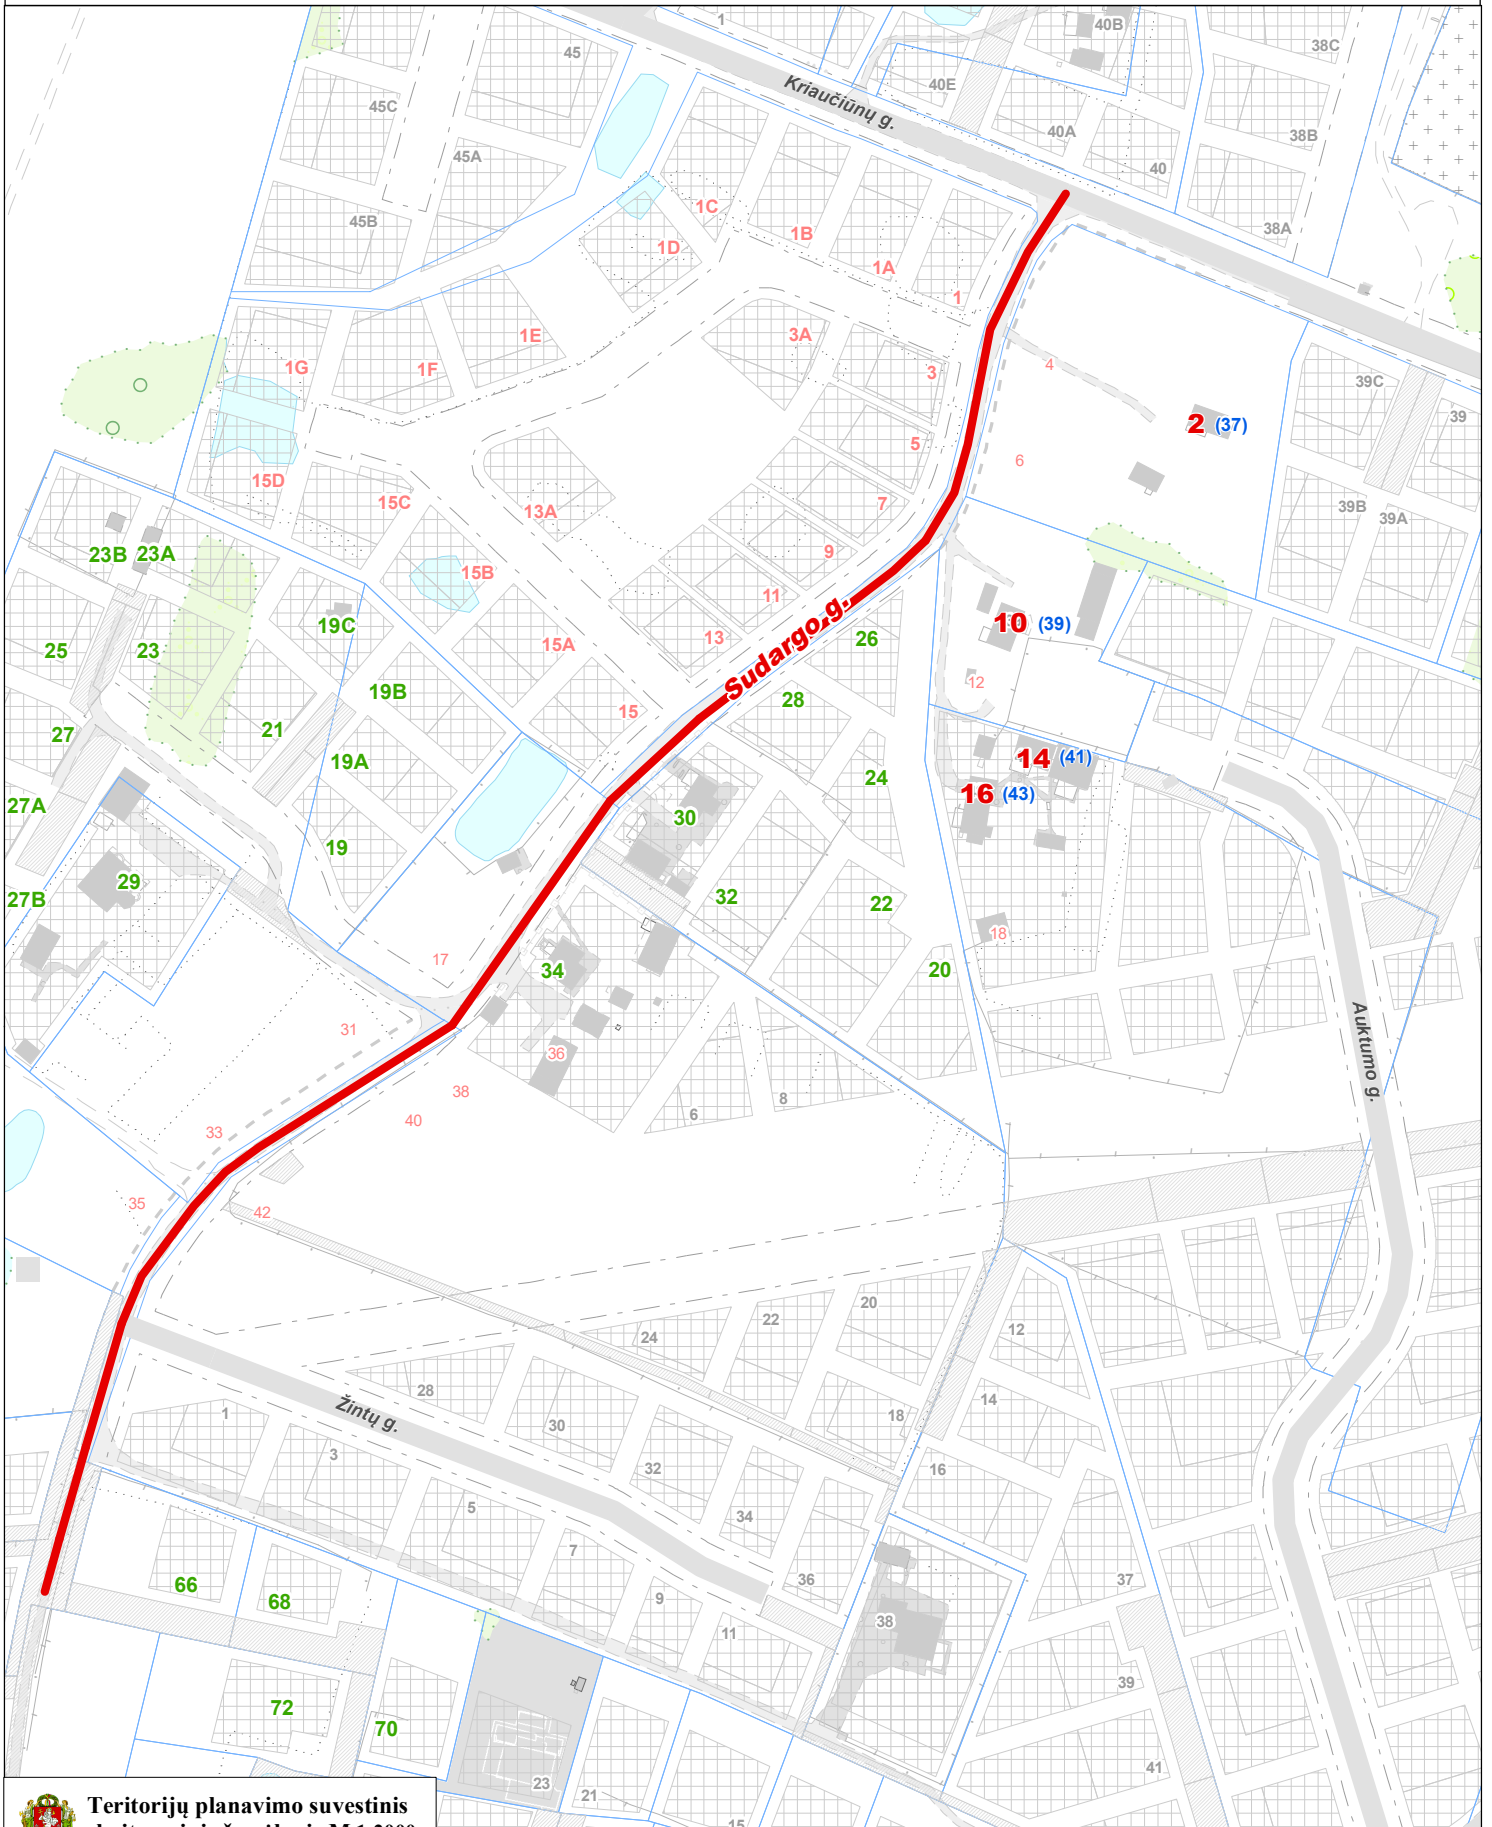

VILNIAUS MIESTO SAVIVALDYBĖS PILAITĖS SENIŪNIJOS
Kriauciūnų g. Nr. 37, Nr. 39, Nr. 41, Nr. 43
ADRESŲ NUMERIŲ KEITIMO/SUTEIKIMO PLANAS

**Teritorijų planavimo suvestinis
skaitmeninis žemėlapis M 1:2000**
© Vilniaus m. savivaldybė 2022-11-21

Duomenų šaltiniai:
topografinė-inžinerinė informacija - KDB500V;
adresai - AGDB;
žemės sklypų ribos - NTKR duomenų bazė;
teritorijų planų informacija - TPDB.

Koordinacių sistema - LKS94.

Sutartiniai pažymėjimai

- 2** - Nauji Sudargo g. adresai
- 37** - Buvę Kriauciūnų g. adresai
- 20** - Esami Sudargo g. adresai g.