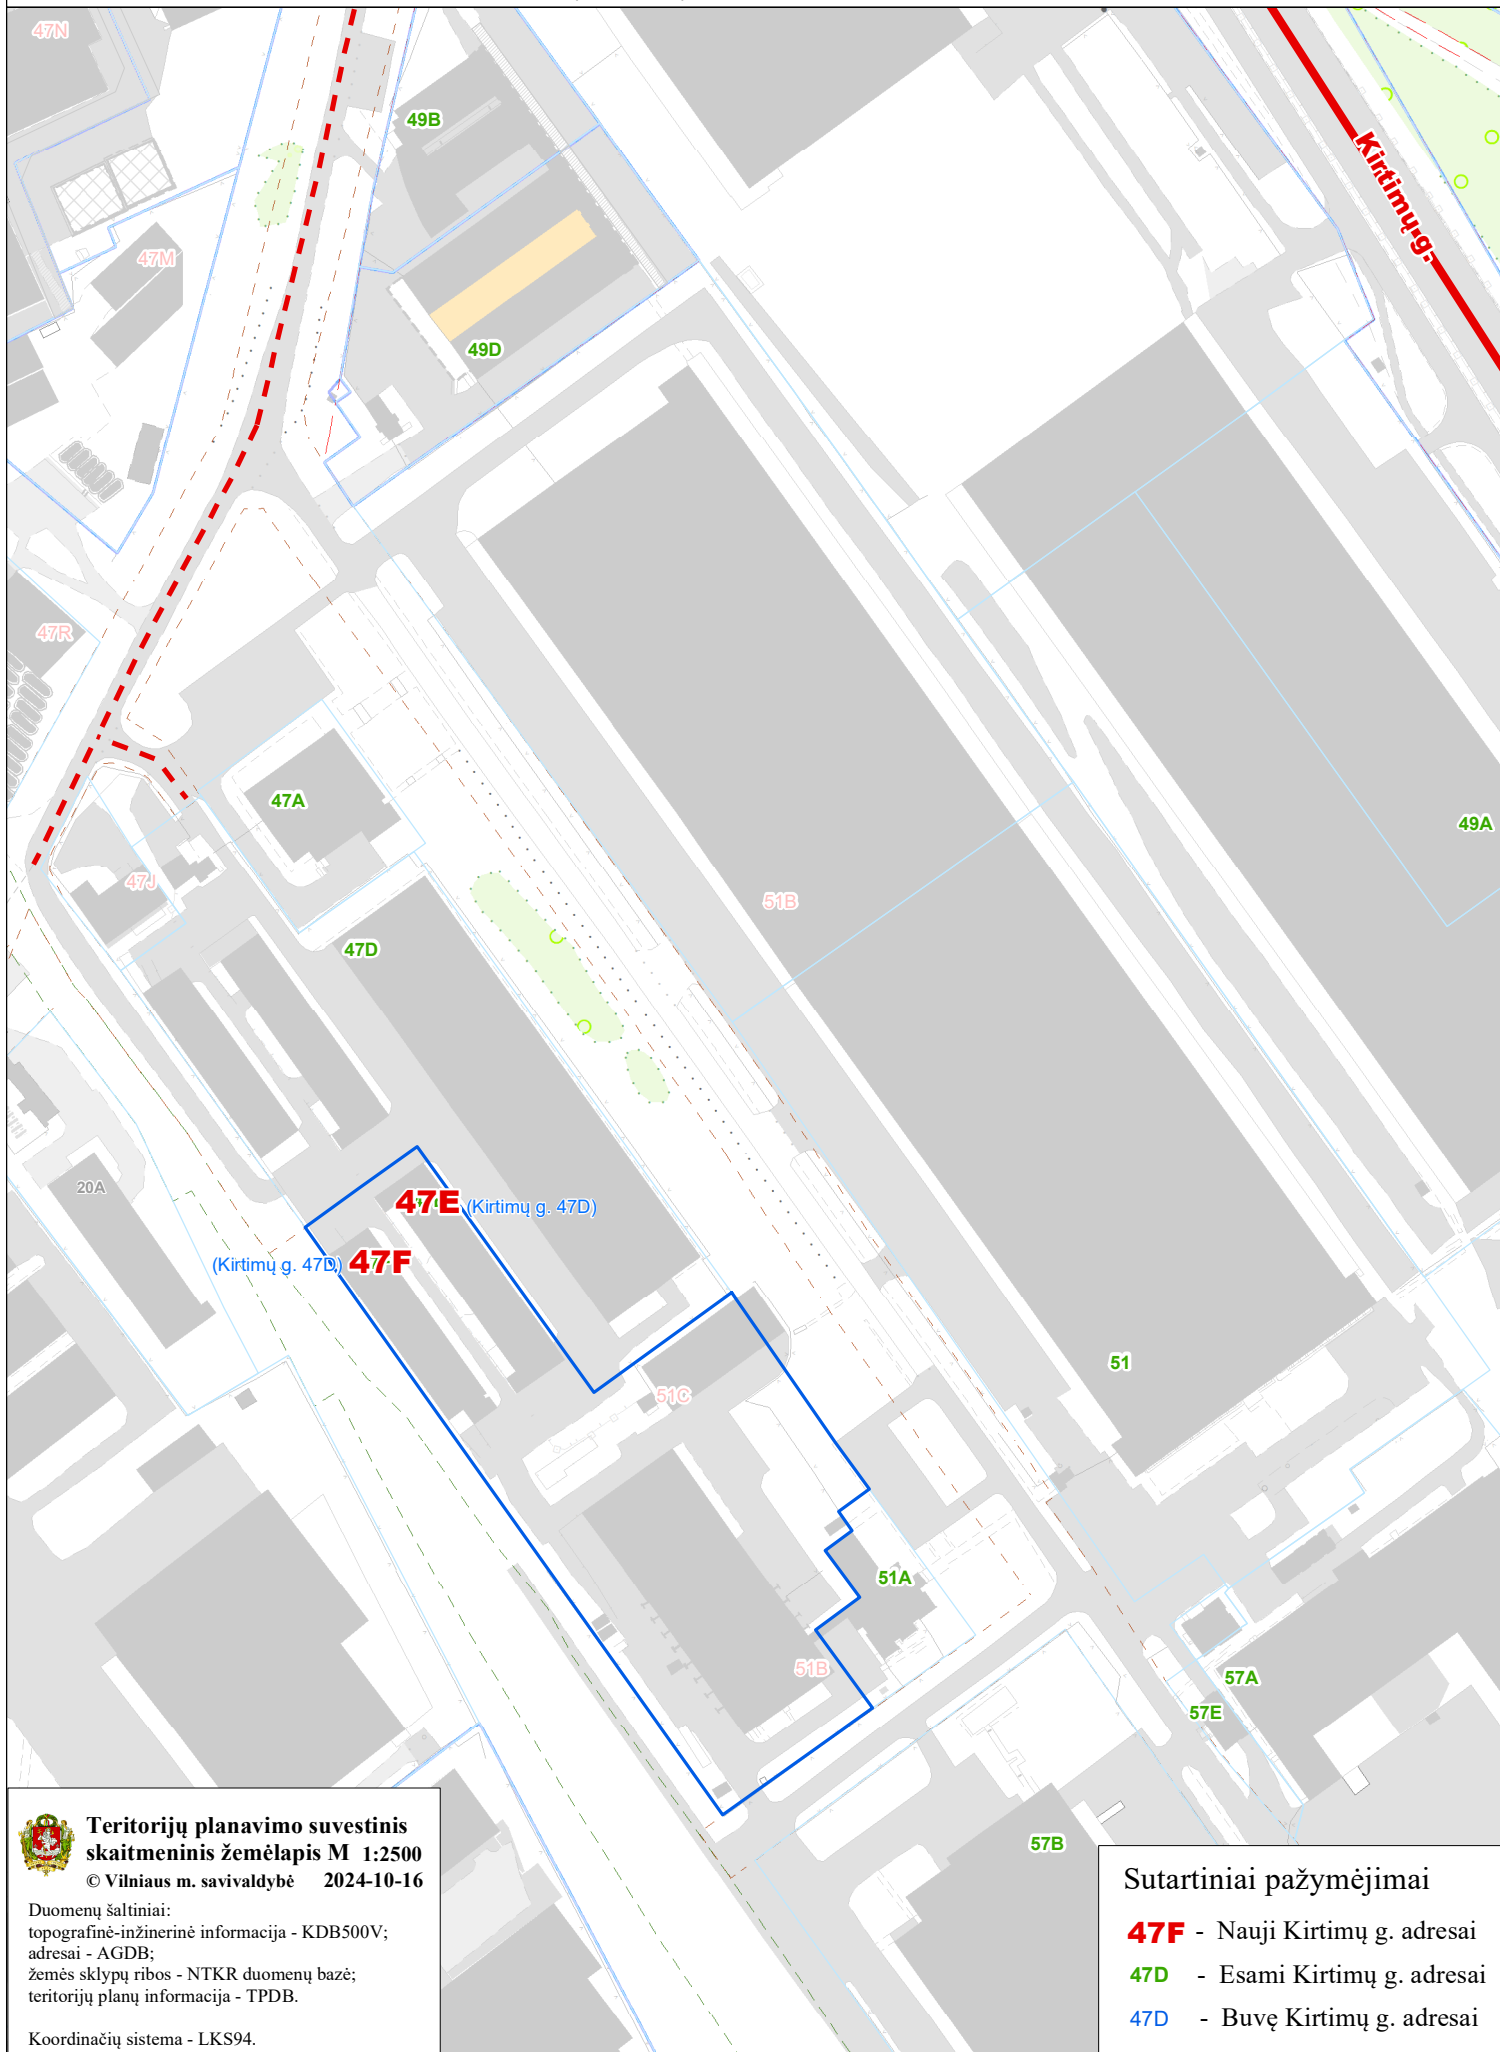

VILNIAUS MIESTO SAVIVALDYBĖS PANERIŲ SENIŪNIJOS
Kirtimų g.
ADRESŲ NUMERIŲ KEITIMO/SUTEIKIMO PLANAS

**Teritorijų planavimo suvestinis
skaitmeninis žemėlapis M 1:2500**
© Vilniaus m. savivaldybė 2024-10-16

Duomenų šaltiniai:
topografinė-inžinerinė informacija - KDB500V;
adresai - AGDB;
žemės sklypų ribos - NTKR duomenų bazė;
teritorijų planų informacija - TPDB.

Koordinatų sistema - LKS94.

Sutartiniai pažymėjimai