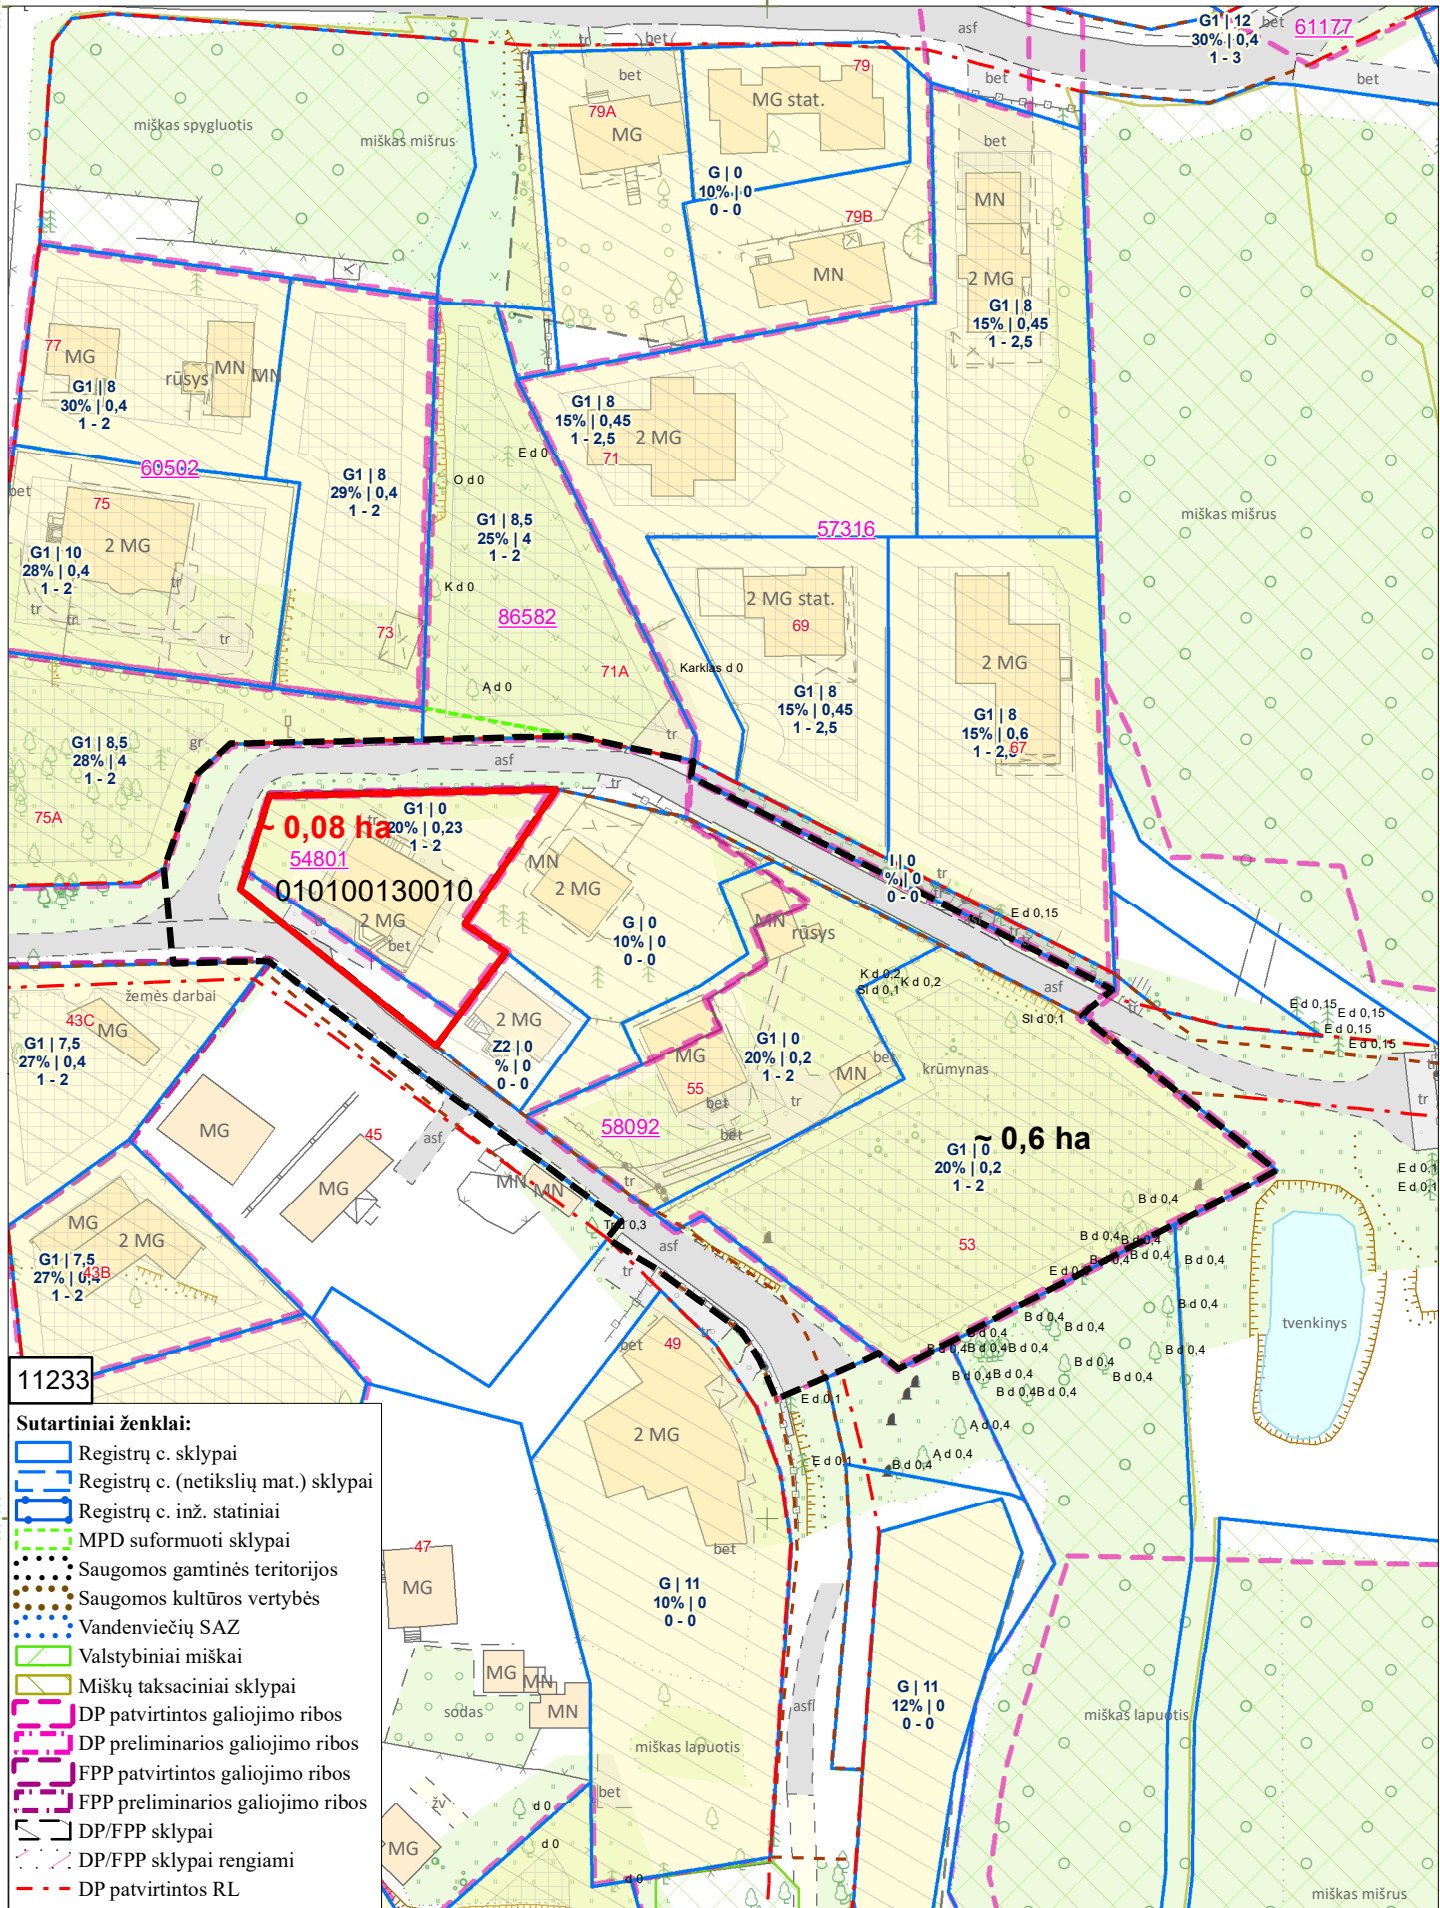

60672100

586800

11233

- Sutartiniai ženklai:**
- Registrų c. sklypai
 - Registrų c. (netikslių mat.) sklypai
 - Registrų c. inž. statiniai
 - MPD suformuoti sklypai
 - Saugomos gamtinės teritorijos
 - Saugomos kultūros vertybės
 - Vandenviečių SAZ
 - Valstybiniai miškai
 - Miškų taksaciniai sklypai
 - DP patvirtintos galiojimo ribos
 - DP preliminarios galiojimo ribos
 - FPP patvirtintos galiojimo ribos
 - FPP preliminarios galiojimo ribos
 - DP/FPP sklypai
 - DP/FPP sklypai rengiami
 - DP patvirtintos RL
 - SP patvirtintos RL
 - DP koncepcijų RL
 - Schemos patvirtintos RL
 - DP rengiamos RL
 - SP rengiamos RL
 - Schemos rengiamos RL
 - Esami dviračių takai
 - Projektiniai dviračių takai
 - Nagrinėjama teritorija
 - Planuojama teritorija

60670000

PRIEDAS PRIE 2023 m . _____ mėn. ____ d. _____

M 1:1000

OBJEKTAS _____

IŠTRAUKĄ PARUOŠĖ: _____

SKLYPAS YRA _____ SENIŪNIJOJE