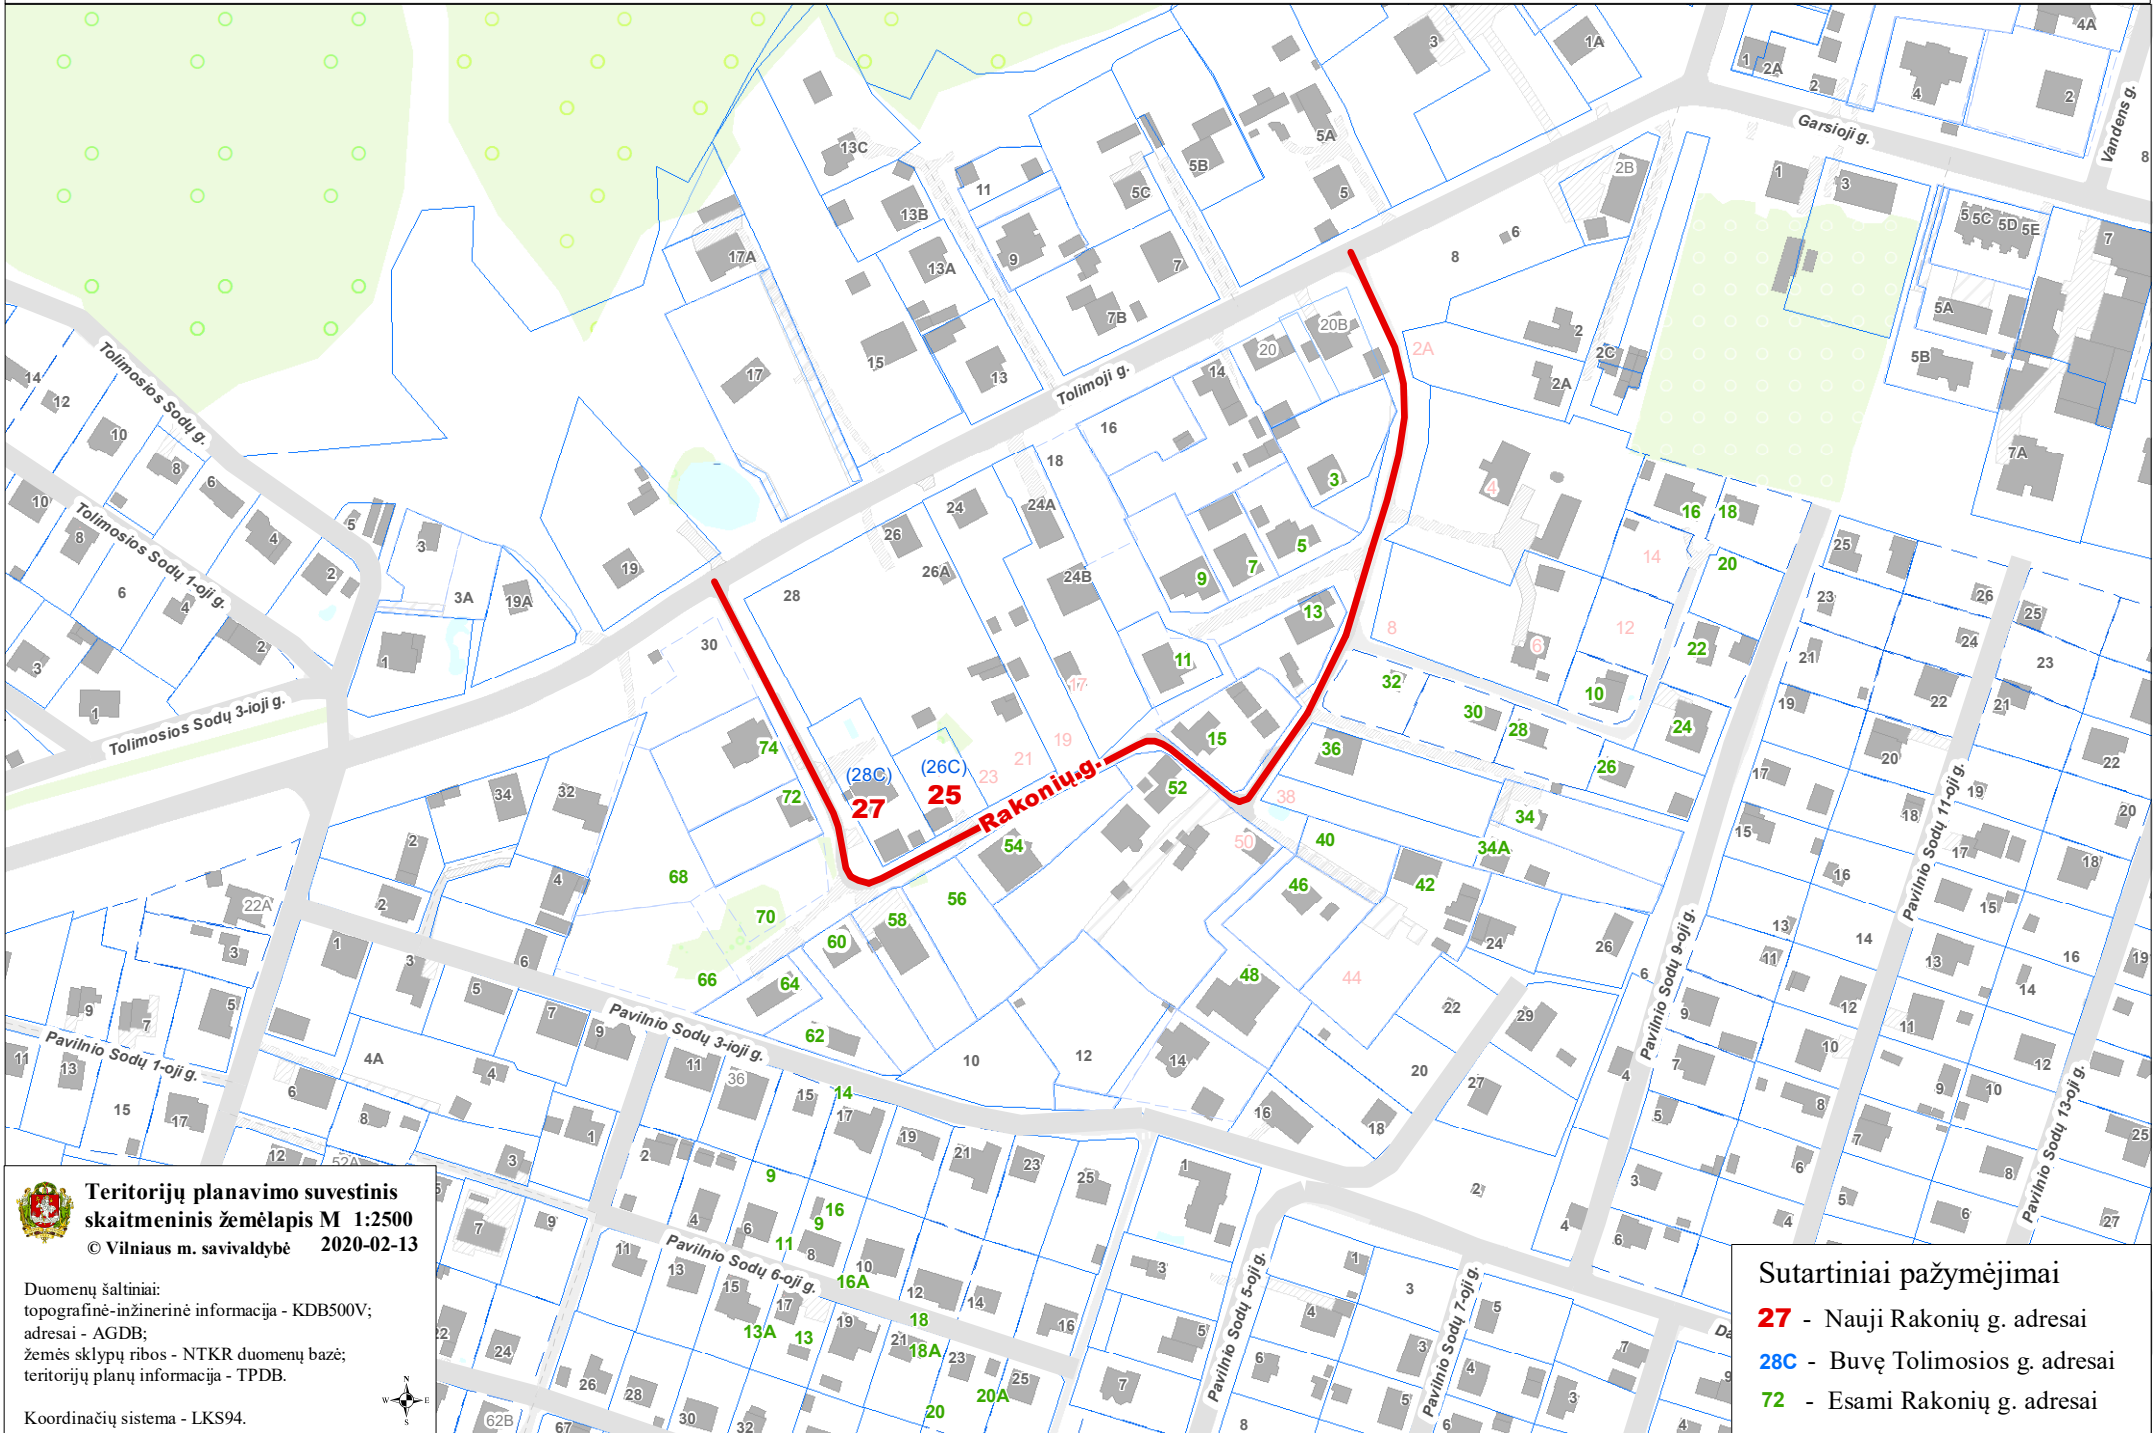

VILNIAUS MIESTO SAVIVALDYBĖS N.VILNIOS SENIŪNIJOS  
**Tolimoji g. Nr.26C, 28C**  
ADRESŲ NUMERIŲ KEITIMO/SUTEIKIMO PLANAS

**Teritorijų planavimo suvestinis  
skaitmeninis žemėlapis M 1:2500**  
© Vilniaus m. savivaldybė 2020-02-13

Duomenų šaltiniai:  
topografinė-inžinerinė informacija - KDB500V;  
adresai - AGDB;  
žemės sklypų ribos - NTKR duomenų bazė;  
teritorijų planų informacija - TPDB.

Koordinatų sistema - LKS94.

**Sutartiniai pažymėjimai**

- 27** - Nauji Rakonių g. adresai
- 28C** - Buvę Tolimosios g. adresai
- 72** - Esami Rakonių g. adresai