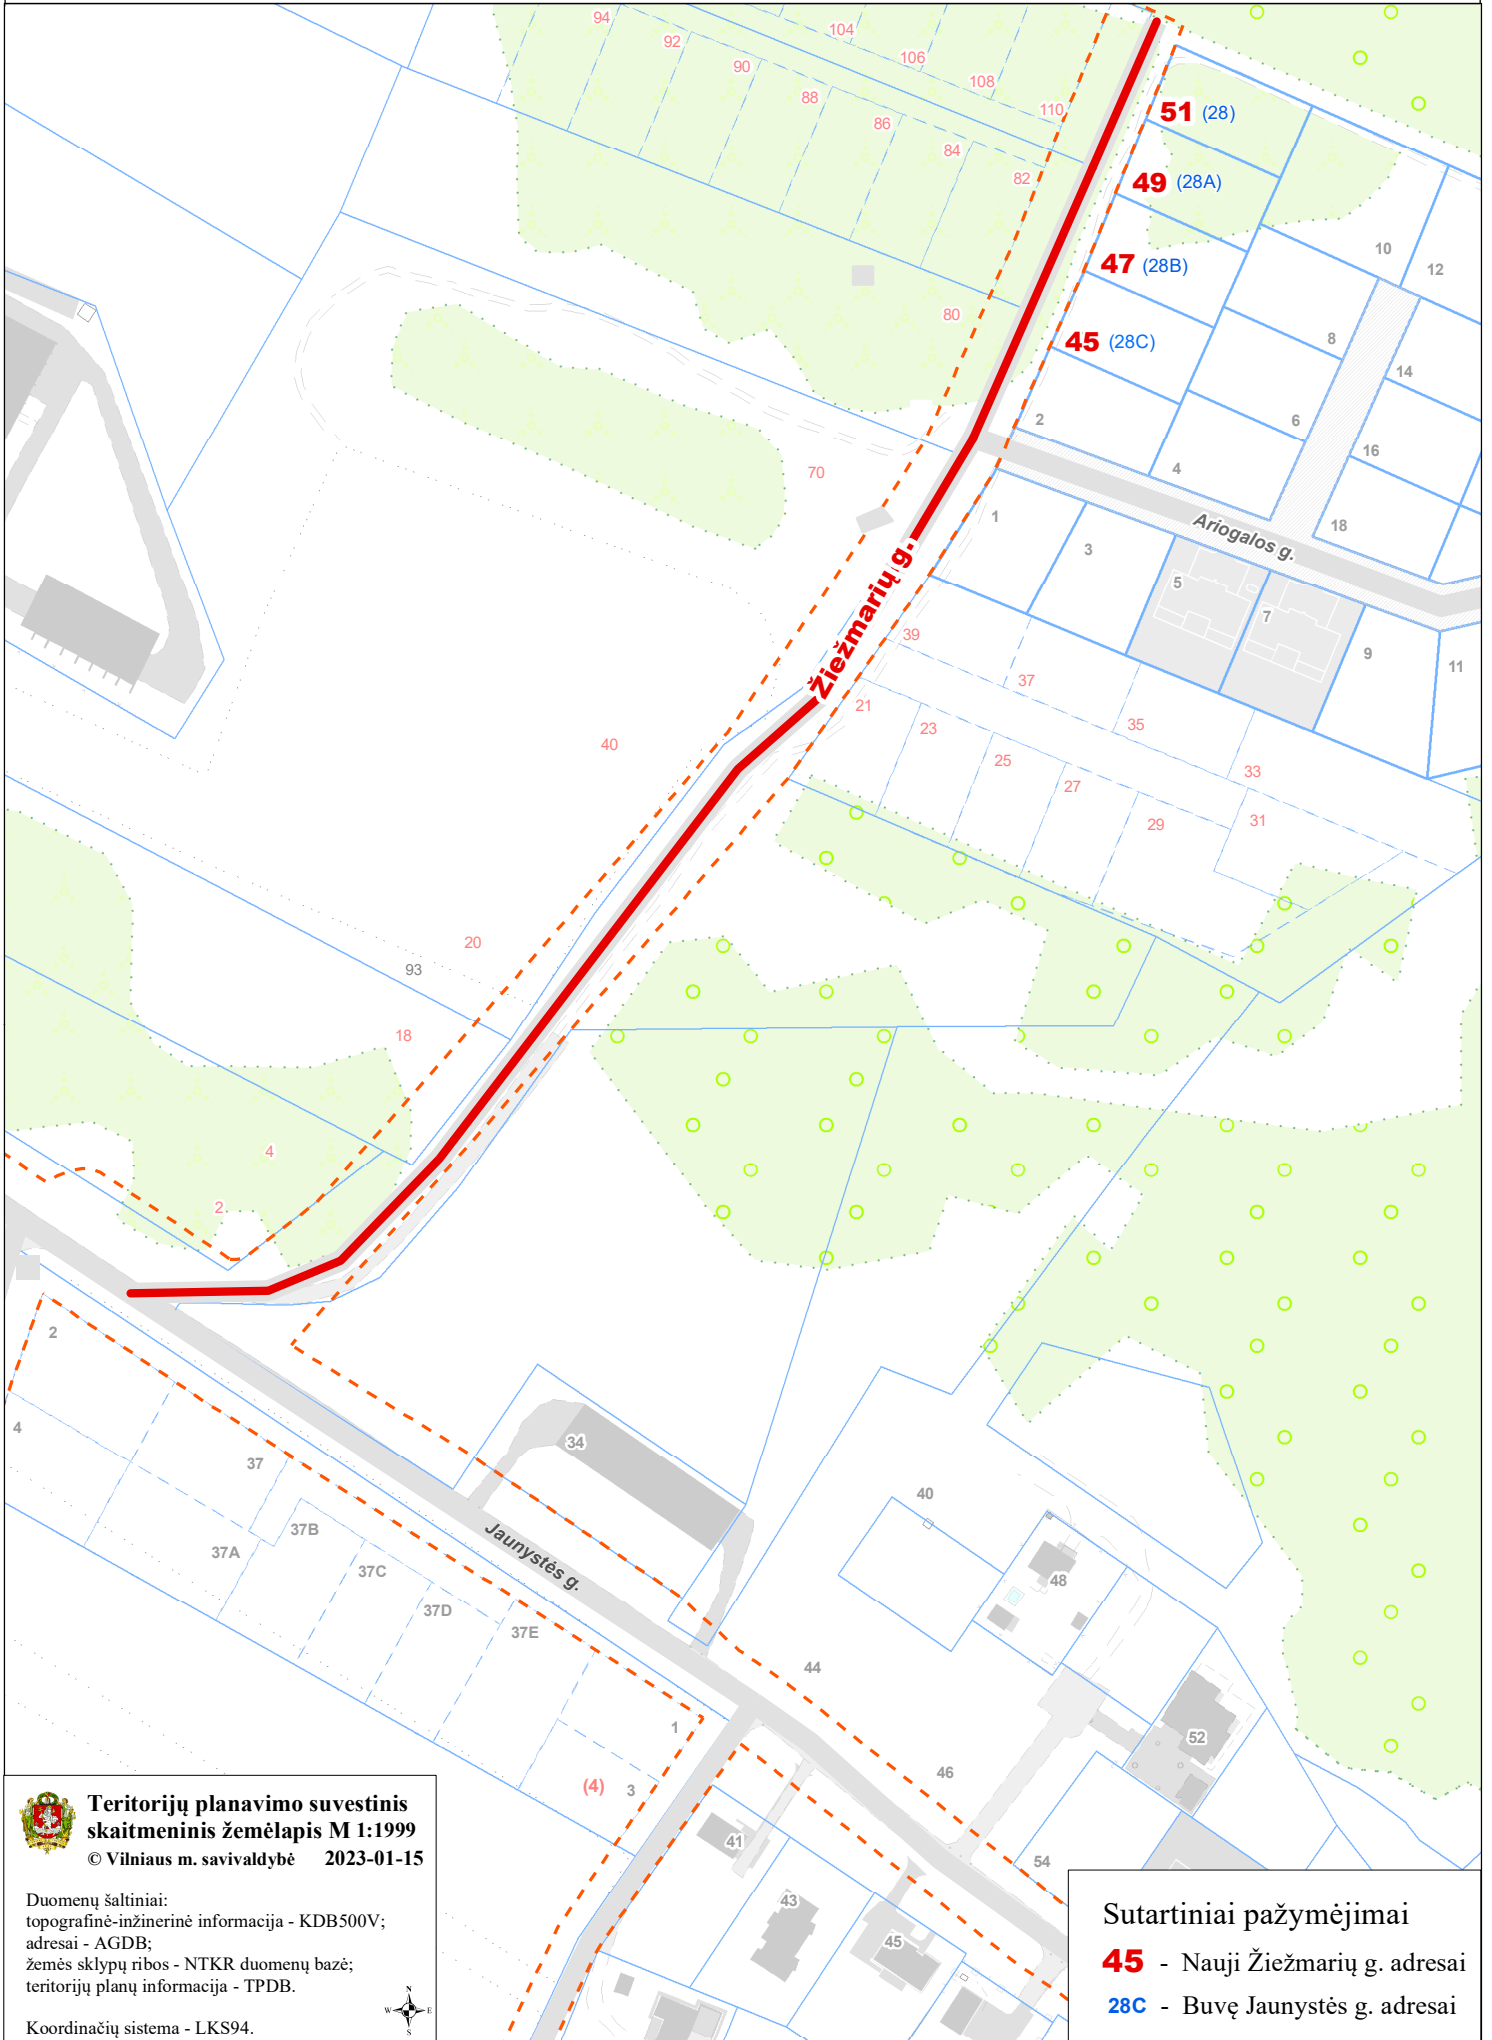

VILNIAUS MIESTO SAVIVALDYBĖS PANERIŲ SENIŪNIJOS  
**Ziežmarių g.**  
ADRESŲ NUMERIŲ KEITIMO/SUTEIKIMO PLANAS

**Teritorijų planavimo suvestinis  
skaitmeninis žemėlapis M 1:1999**

© Vilniaus m. savivaldybė 2023-01-15

Duomenų šaltiniai:  
topografinė-inžinerinė informacija - KDB500V;  
adresai - AGDB;  
žemės sklypų ribos - NTKR duomenų bazė;  
teritorijų planų informacija - TPDB.

Koordinacių sistema - LKS94.

**Sutartiniai pažymėjimai**

**45** - Nauji Ziežmarių g. adresai

**28C** - Buvę Jaunystės g. adresai