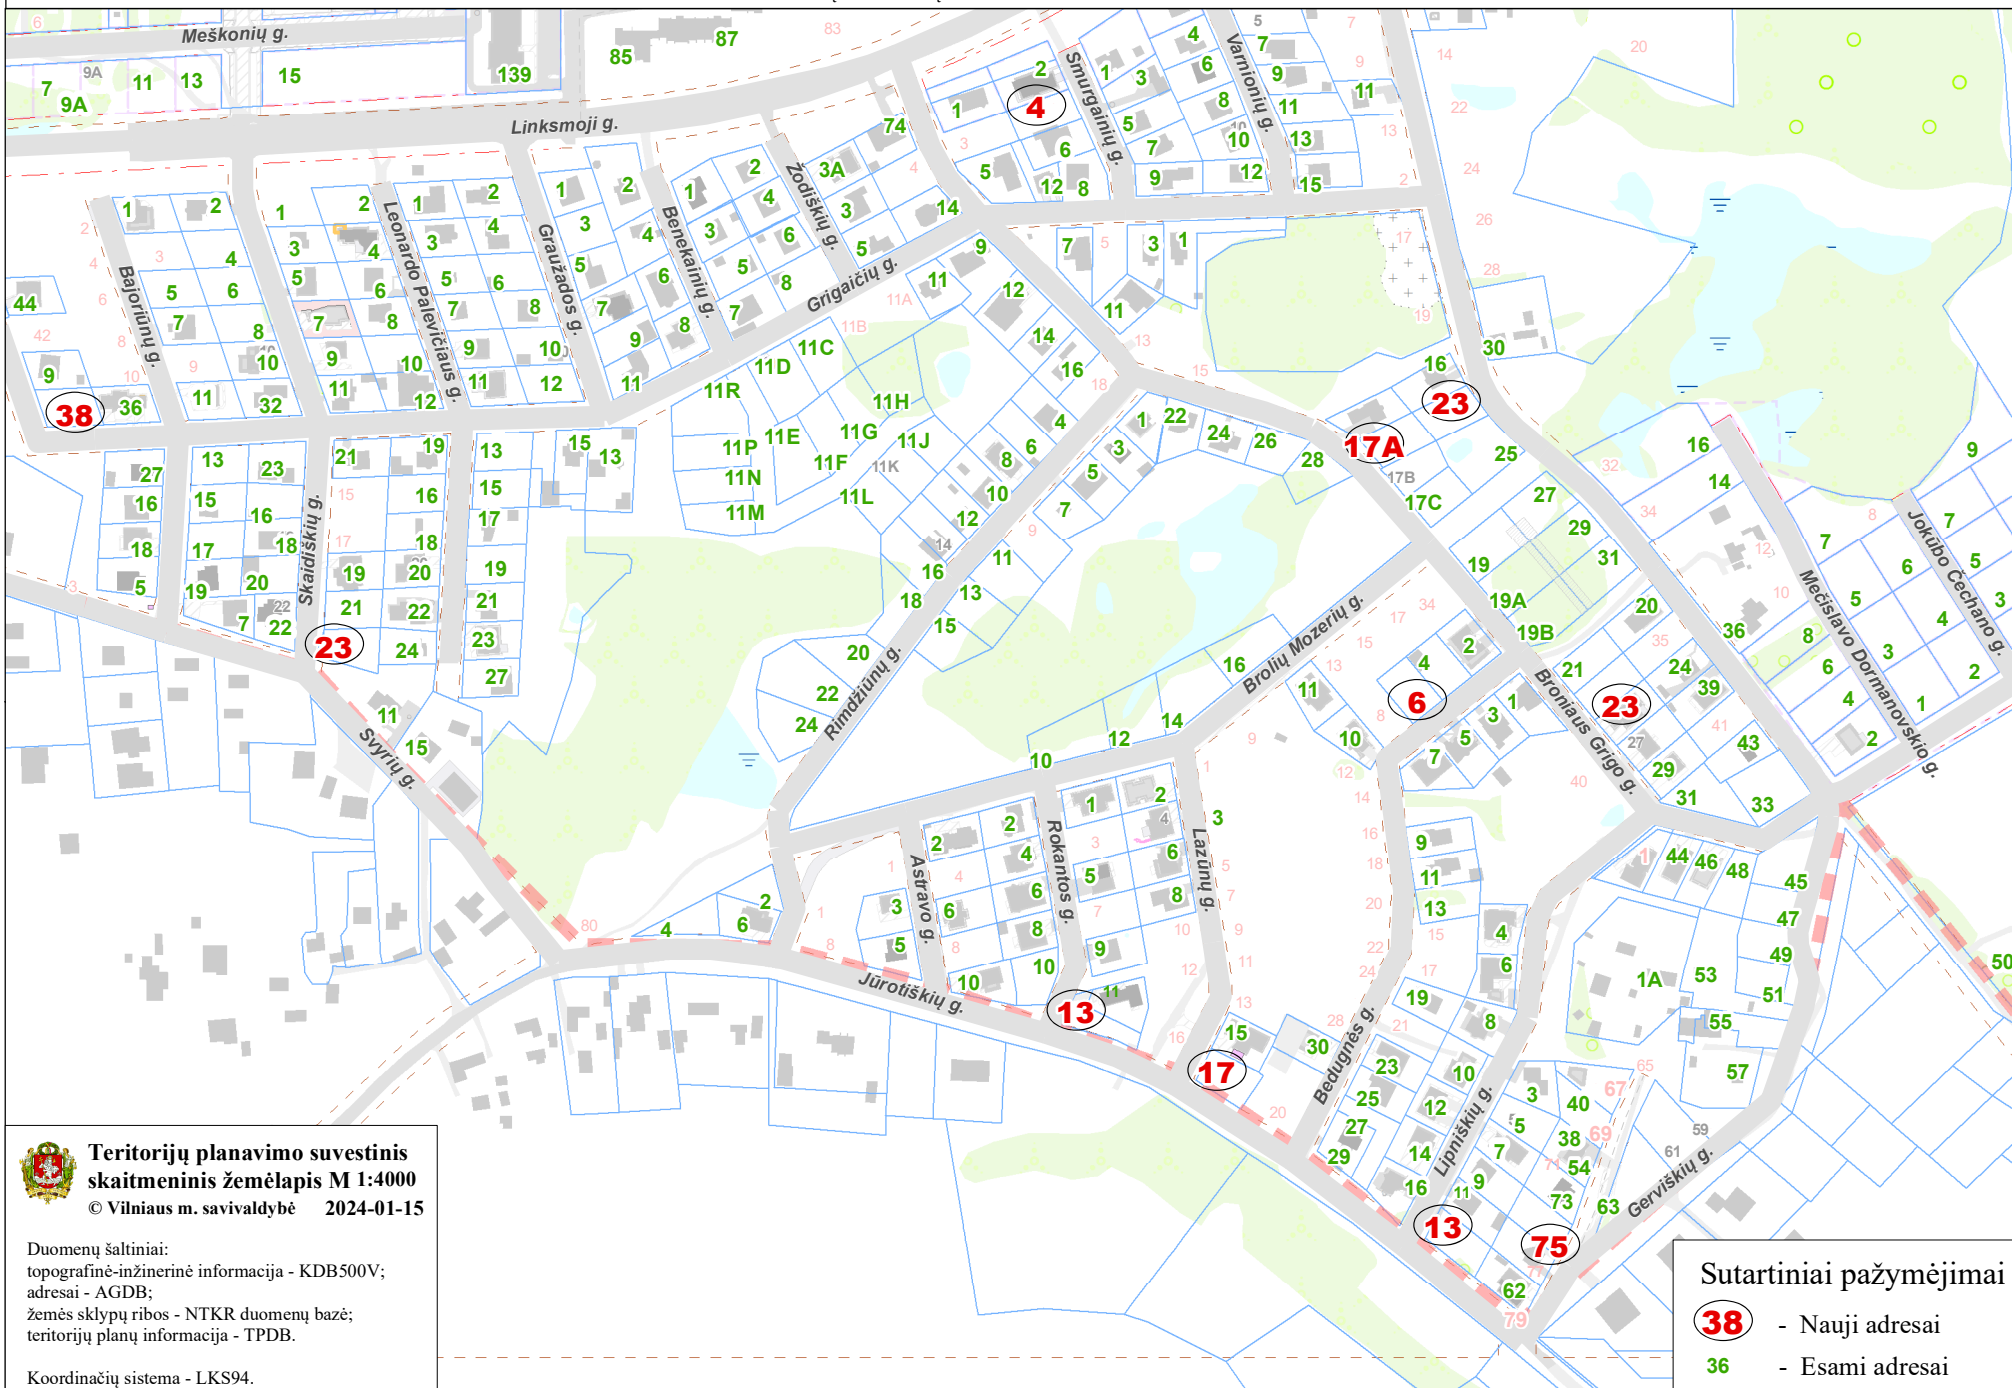

VILNIAUS MIESTO SAVIVALDYBĖS N.VILNIOS SENIŪNIJOS  
ADRESŲ NUMERIŲ KEITIMO/SUTEIKIMO PLANAS

Teritorijų planavimo suvestinis  
skaitmeninis žemėlapis M 1:4000  
© Vilniaus m. savivaldybė 2024-01-15

Duomenų šaltiniai:  
topografinė-inžinerinė informacija - KDB500V;  
adresai - AGDB;  
žemės sklypų ribos - NTKR duomenų bazė;  
teritorijų planų informacija - TPDB.

Koordinatų sistema - LKS94.

Sutartiniai pažymėjimai

- 38** - Nauji adresai
- 36** - Esami adresai