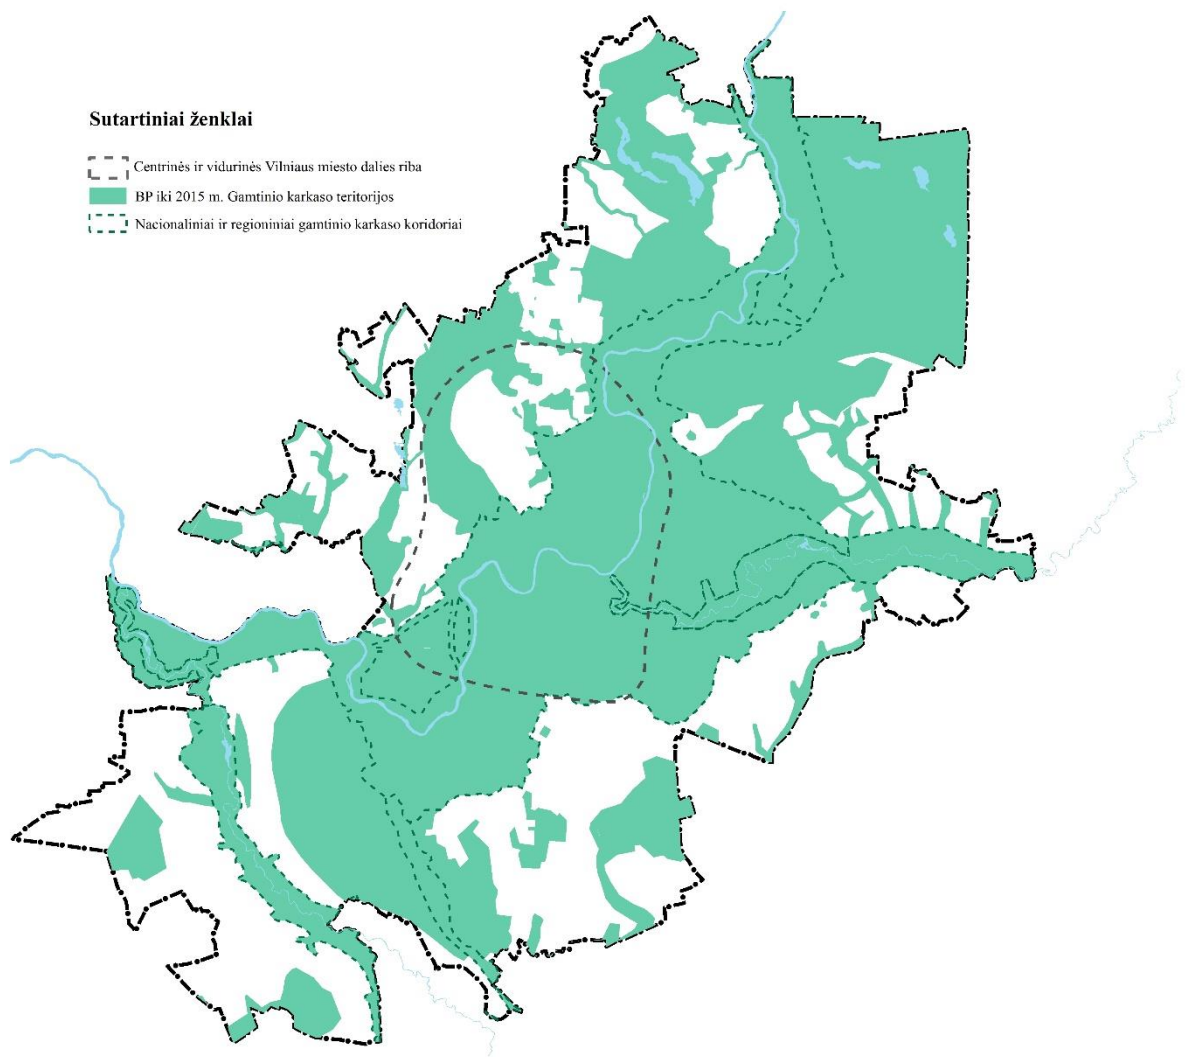

3 pav. Gamtinio karkaso teritorijos Vilniaus mieste.

2.4.2. Kultūros paveldo objektai ir jų teritorijos, kurios gali būti paveiktos bendrojo plano keitimo sprendinių

Siekiant darnios ir subalansuotos miesto plėtros turi būti atsižvelgta į kultūros paveldo objektų ir teritorijų apsaugą bei palaikymą, kas užtikrintų nekilnojamojo kultūros paveldo, kaip neatskiriama ir integruoto miesto elemento, išsaugojimą ir perdavimą ateities kartoms.

Vilniaus miesto savivaldybės teritorijoje Nekilnojamojo kultūros vertybių registro duomenimis yra 669 kultūros paveldo objektų ir vietovių teritorijos (iš jų valstybės saugomi 307) bei 846 kultūros paveldo objektai (iš jų valstybės saugomi 531). Kultūros paveldo objektų sklaida pateikiama 4 paveiksle.

Projekto žymuo	Lapas	Lapų	Laida
VP 16-23	17	97	0