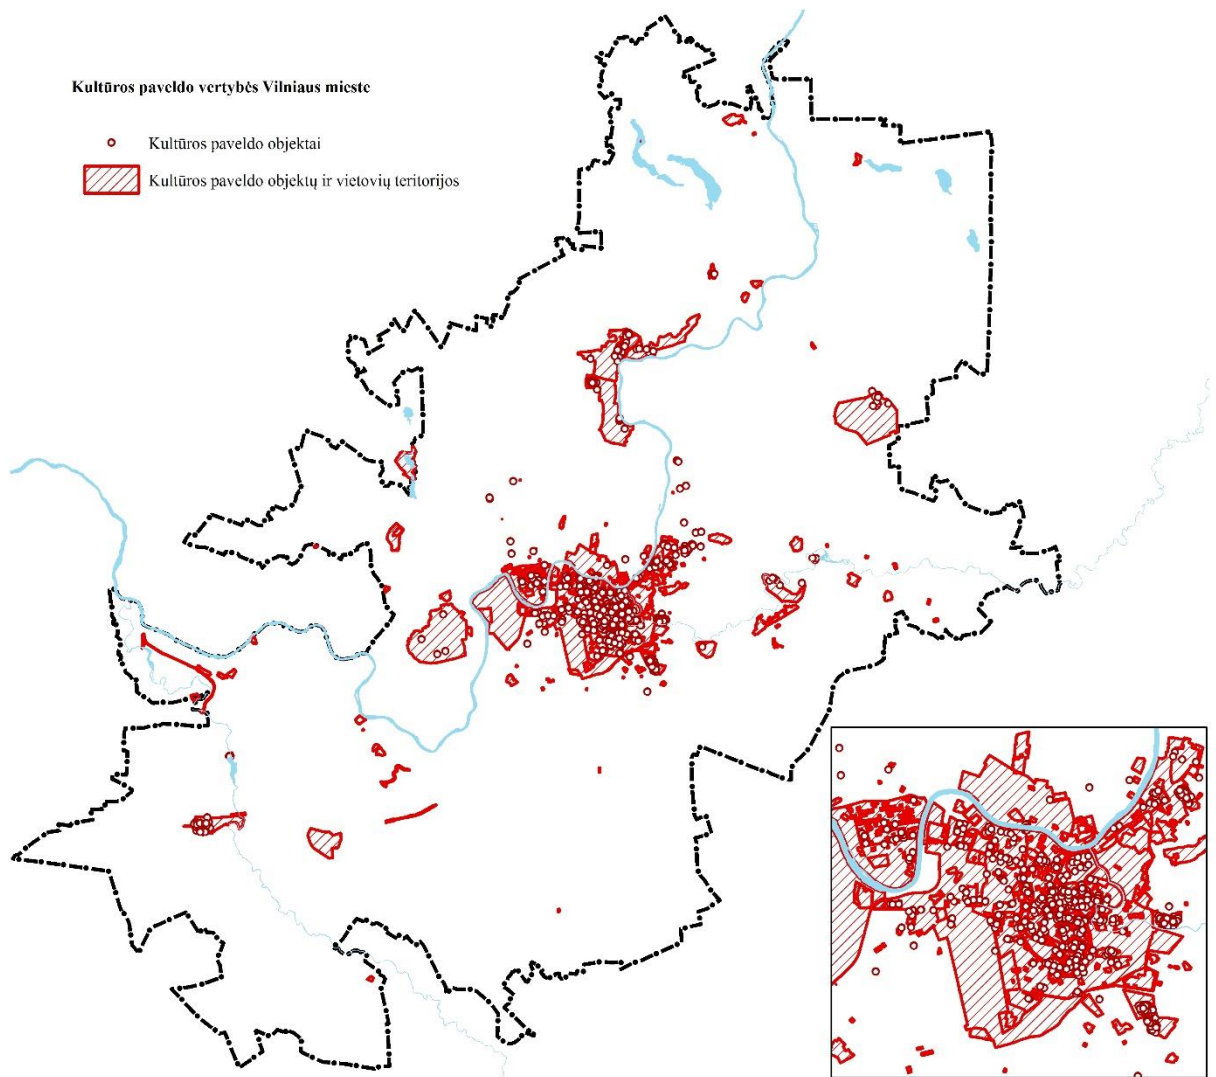

4 pav. Kultūros paveldo objektai ir objektų ir vietovių teritorijos Vilniaus mieste

Kultūros paveldo objektų Vilniaus mieste sąrašas pateikiamas Priede Nr. 1.

2.5. Vertinimo metu nagrinėjami aplinkos komponentai ir pasekmės

Siekiant tinkamai įvertinti Vilniaus miesto savivaldybės teritorijos bendrojo plano keitimo sprendinių poveikį teritorijos raidai, SPAV ataskaitoje nagrinėtini šie aplinkos komponentai ir pasekmės (alimos reikšmingos tiesioginės, netiesioginės, kaupiamosios, sąveikaujančios (sinergetinės), trumpalaikės, vidutinės trukmės, ilgalaikės, nuolatinės, laikinos, teigiamos ir neigiamos):

- Teritorijos urbanistinė struktūra;
- Socialinė aplinka;
- Ekonominė aplinka;
- Gamtinė aplinka ir kraštovaizdis;
- Saugomos teritorijos;
- Kultūros paveldas;
- Susisiekimo sistema;
- Aplinkos kokybė;
- Visuomenės sveikata;

Projekto žymuo	Lapas	Lapų	Laida
VP 16-23	18	97	0