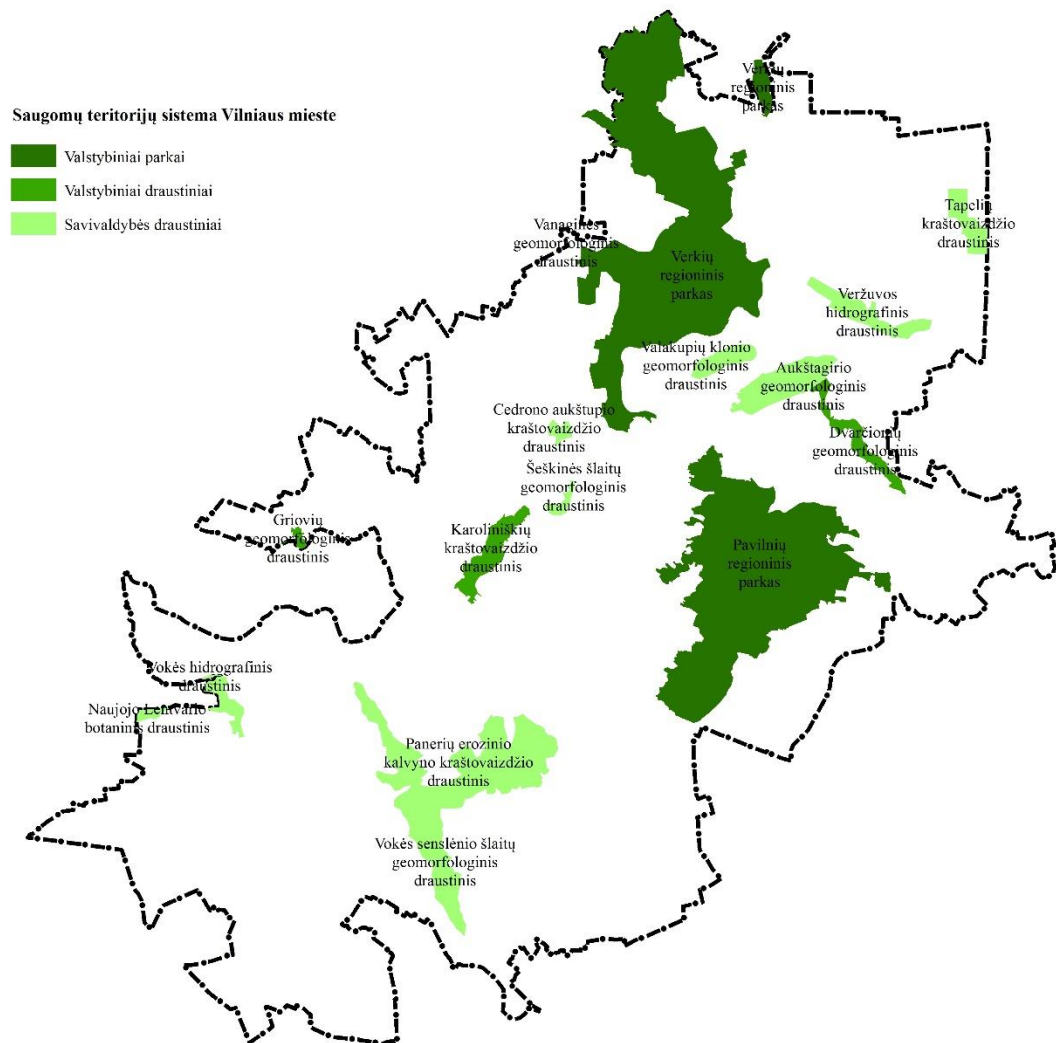

Į Vilniaus miesto savivaldybės teritorijos ribas patenka 2 regioniniai parkai, 4 valstybiniai draustiniai, 9 savivaldybės draustiniai bei 44 gamtos paveldo objektai ar jų dalys (1 pav.).

Projekto žymuo	Lapas	Lapų	Laida
VP 16-23	10	97	0