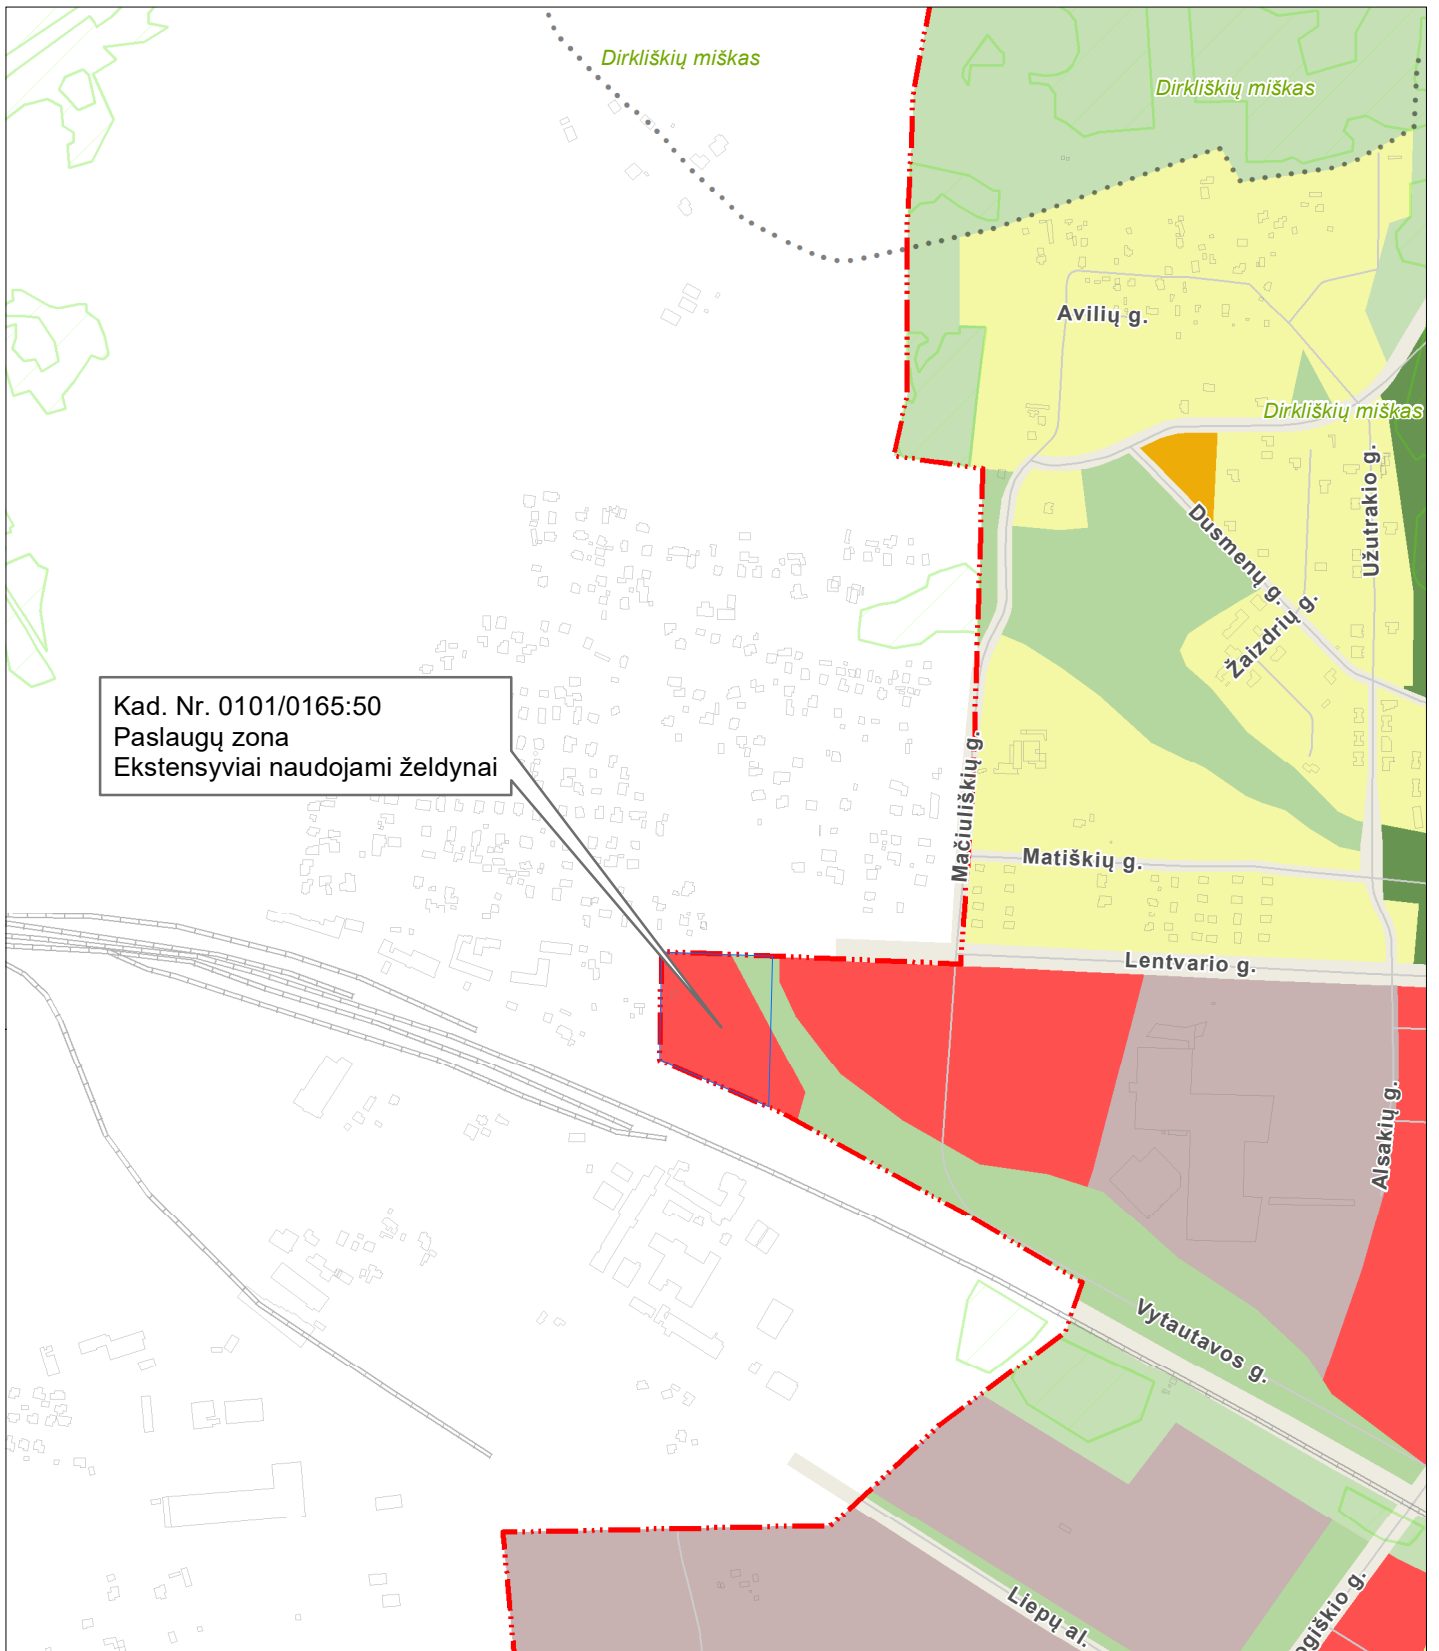

10828

Sutartiniai ženklai:

- Registrų c. sklypai
- Registrų c. (netikslų mat.) sklypai
- Registrų c. inž. statiniai
- MPD suformuoti sklypai
- Saugomos gamtinės teritorijos
- Saugomos kultūros vertybės
- Vandenviečių SAZ
- Valstybiniai miškai
- Miškų taksaciniai sklypai
- DP patvirtintos galiojimo ribos
- DP preliminaros galiojimo ribos
- FPP patvirtintos galiojimo ribos
- FPP preliminaros galiojimo ribos
- DP/FPP sklypai
- DP/FPP sklypai rengiami
- DP patvirtintos RL
- SP patvirtintos RL
- DP koncepcijų RL
- Schemos patvirtintos RL
- DP rengiamos RL
- SP rengiamos RL
- Schemos rengiamos RL
- Esami dviračių takai
- Projektiniai dviračių takai
- Planuojama teritorija

010101650050

PRIEDAS PRIE 2023 m. _____ mėn. _____ d. VILNIAUS M.
 SAVIVALDYBĖS ADMINISTRACIJOS DIREKTORIAUS
 PAVADUOTOJO
 ĮSAKYMO Nr. _____ PUNKTO _____ M 1:2000
 OBJEKTAS _____

IŠTRAUKĄ PARUOŠĖ: _____
 SKLYPAS YRA _____ SENIŪNIJOJE