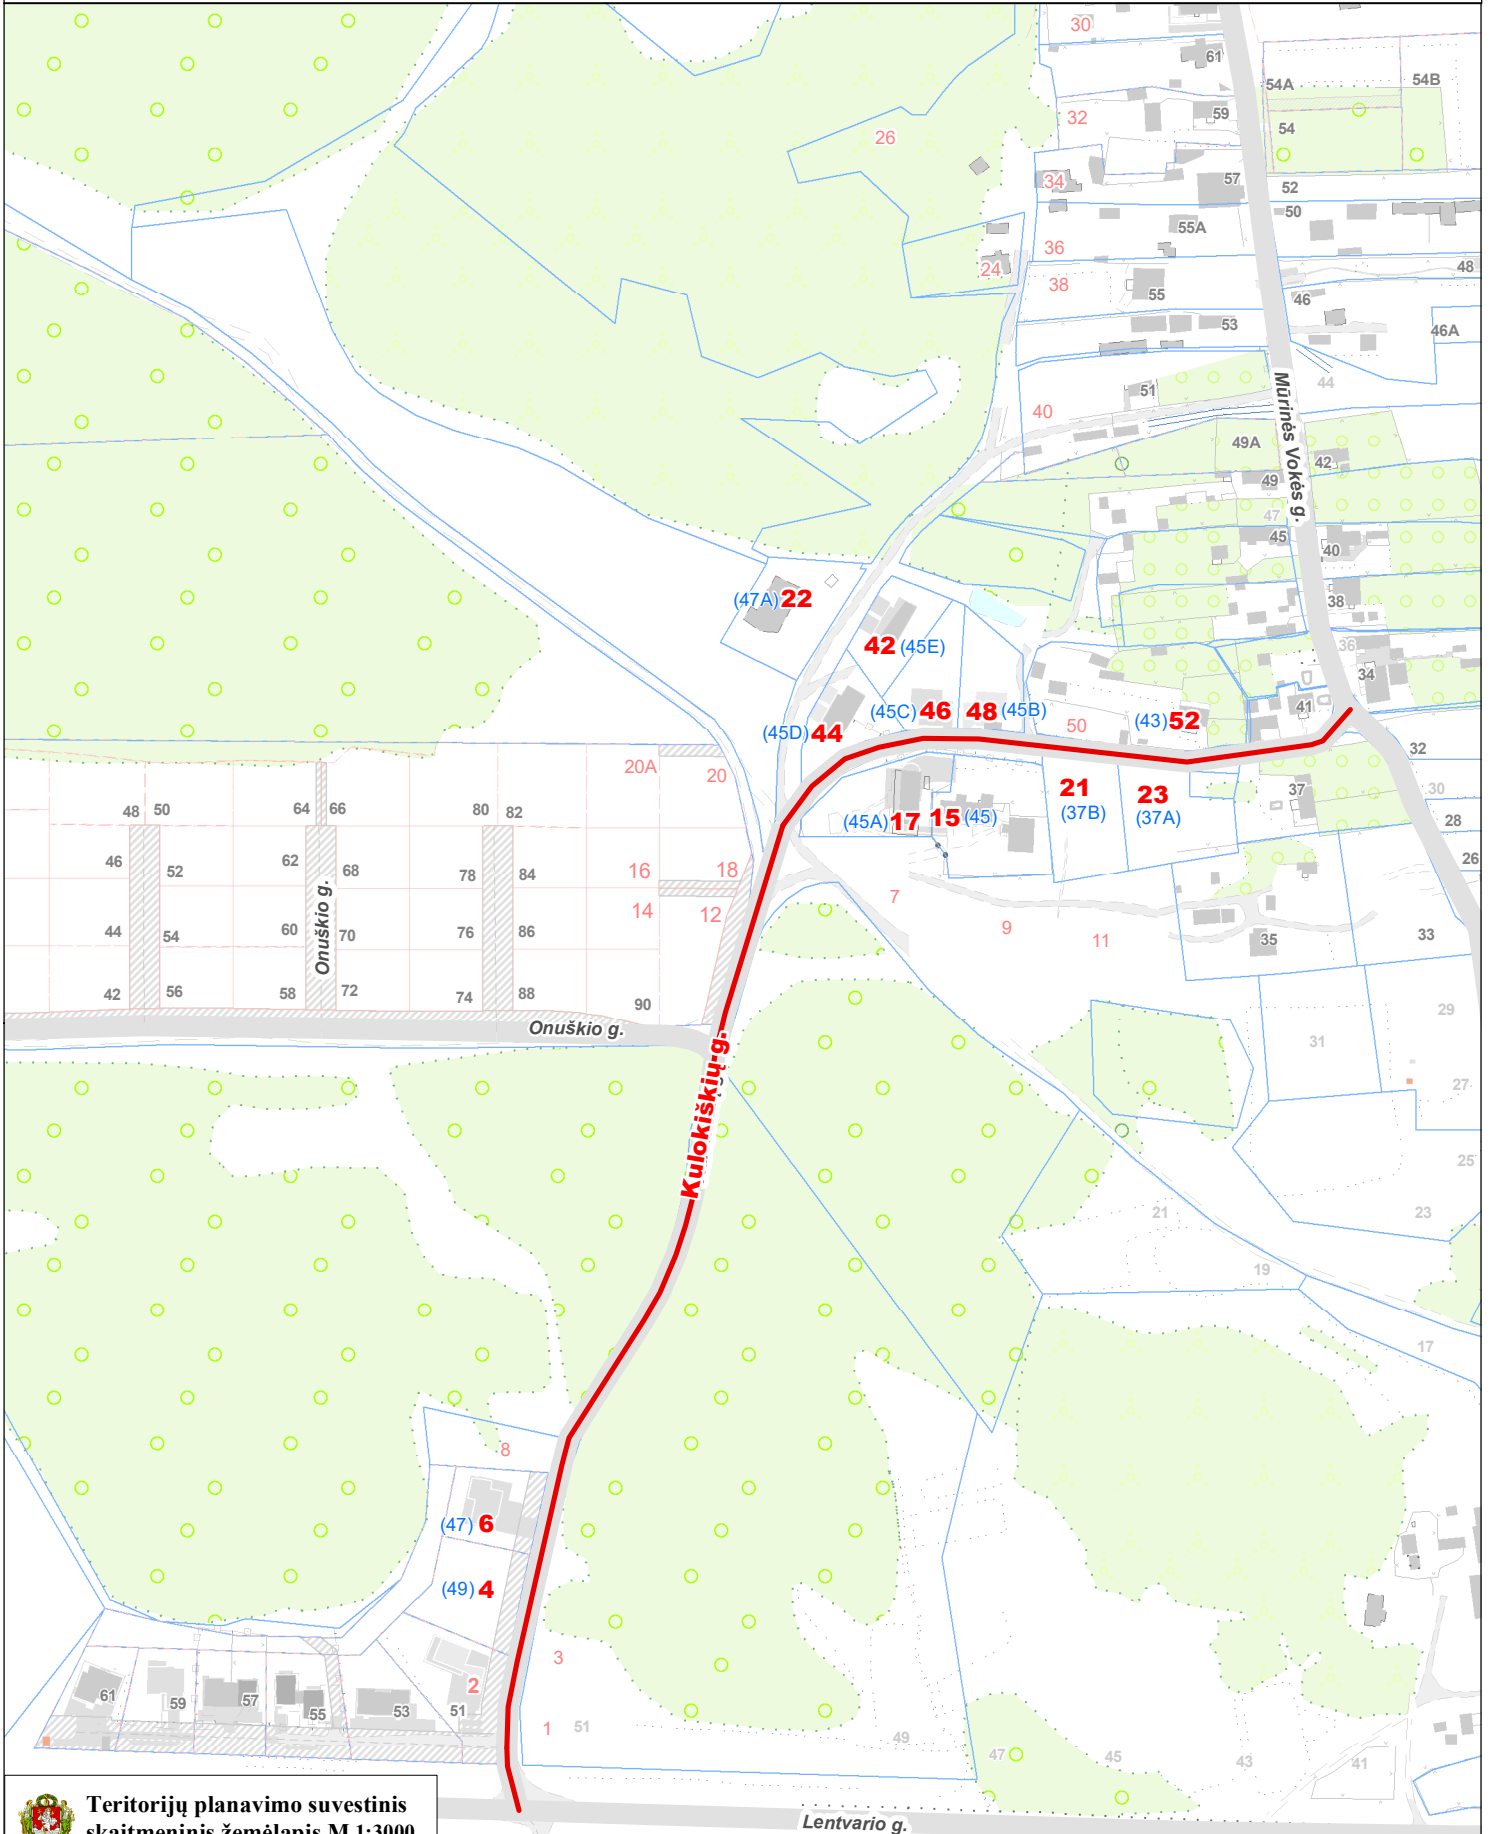

VILNIAUS MIESTO SAVIVALDYBĖS PANERIŲ SENIŪNIJOS
KULOKISKIŲ G. (buv. Lentvario g., Mūrinės Vokės g.)
 ADRESŲ NUMERIŲ KEITIMO/SUTEIKIMO PLANAS

**Teritorijų planavimo suvestinis
 skaitmeninis žemėlapis M 1:3000**
 © Vilniaus m. savivaldybė 2021-01-20

Duomenų šaltiniai:
 topografinė-inžinerinė informacija - KDB500V;
 adresai - AGDB;
 žemės sklypų ribos - NTKR duomenų bazė;
 teritorijų planų informacija - TPDB.

Koordinacių sistema - LKS94.

Sutartiniai pažymėjimai

4 - Nauji Kulokiškių g. adresai

49 - Buvę adresai