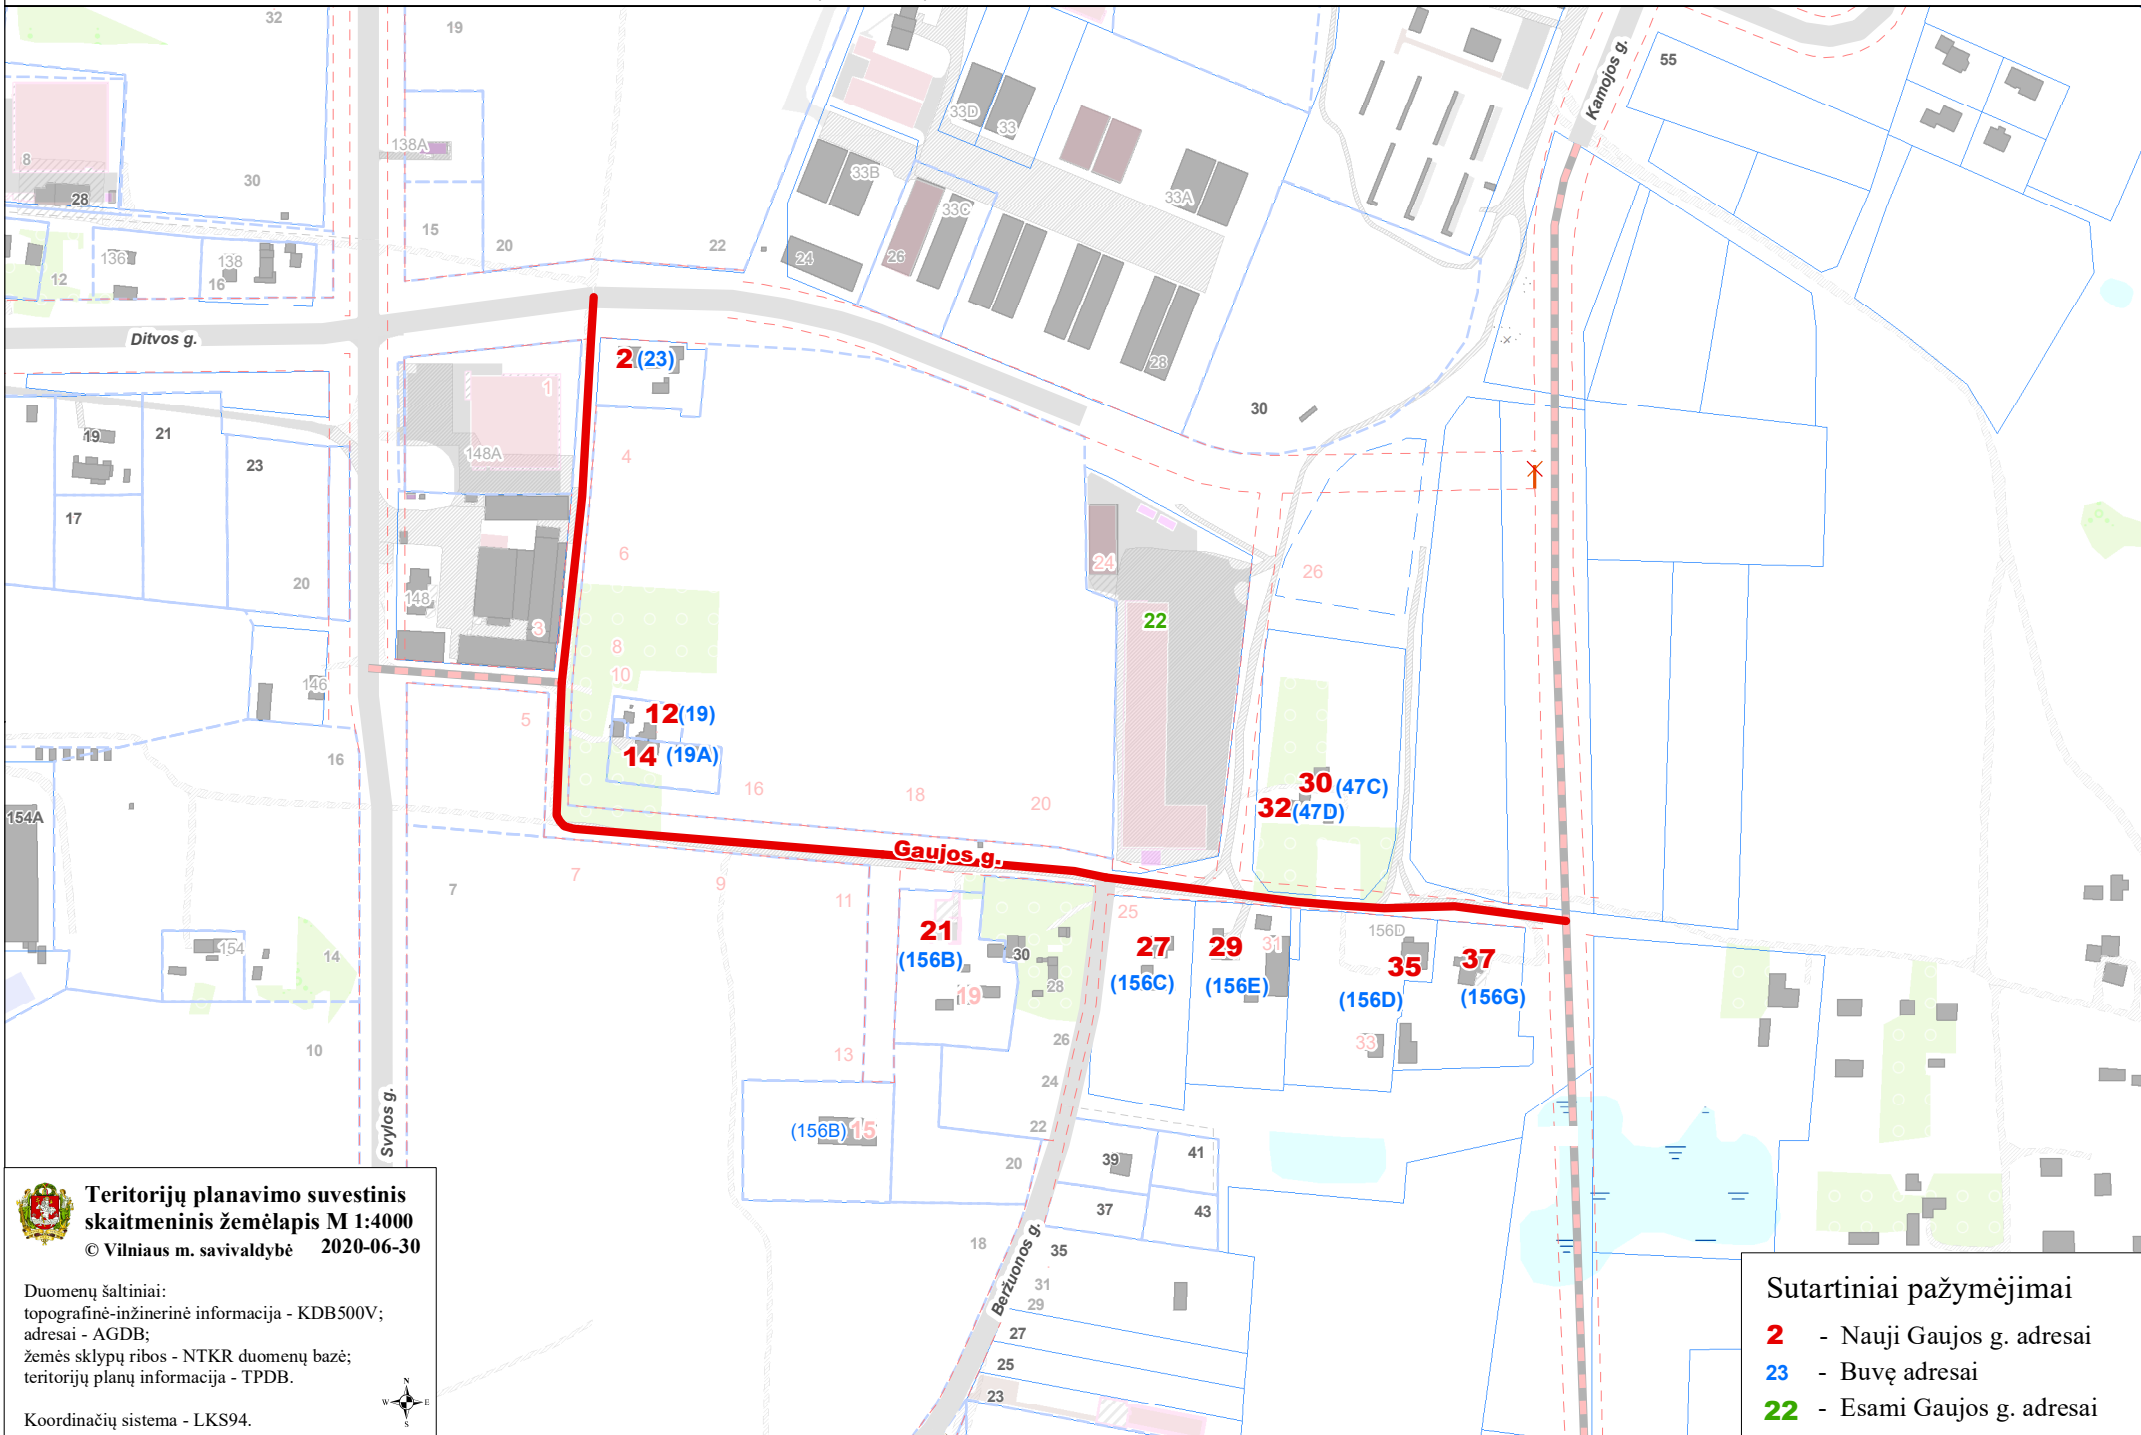

VILNIAUS MIESTO SAVIVALDYBĖS RASŲ SENIŪNIJOS
Gaujos g.
 ADRESŲ NUMERIŲ KEITIMO/SUTEIKIMO PLANAS

**Teritorijų planavimo suvestinis
 skaitmeninis žemėlapis M 1:4000**
 © Vilniaus m. savivaldybė 2020-06-30

Duomenų šaltiniai:
 topografinė-inžinerinė informacija - KDB500V;
 adresai - AGDB;
 žemės sklypų ribos - NTKR duomenų bazė;
 teritorijų planų informacija - TPDB.

Koordinatų sistema - LKS94.

Sutartiniai pažymėjimai

- 2** - Nauji Gaujos g. adresai
- 23** - Buvę adresai
- 22** - Esami Gaujos g. adresai