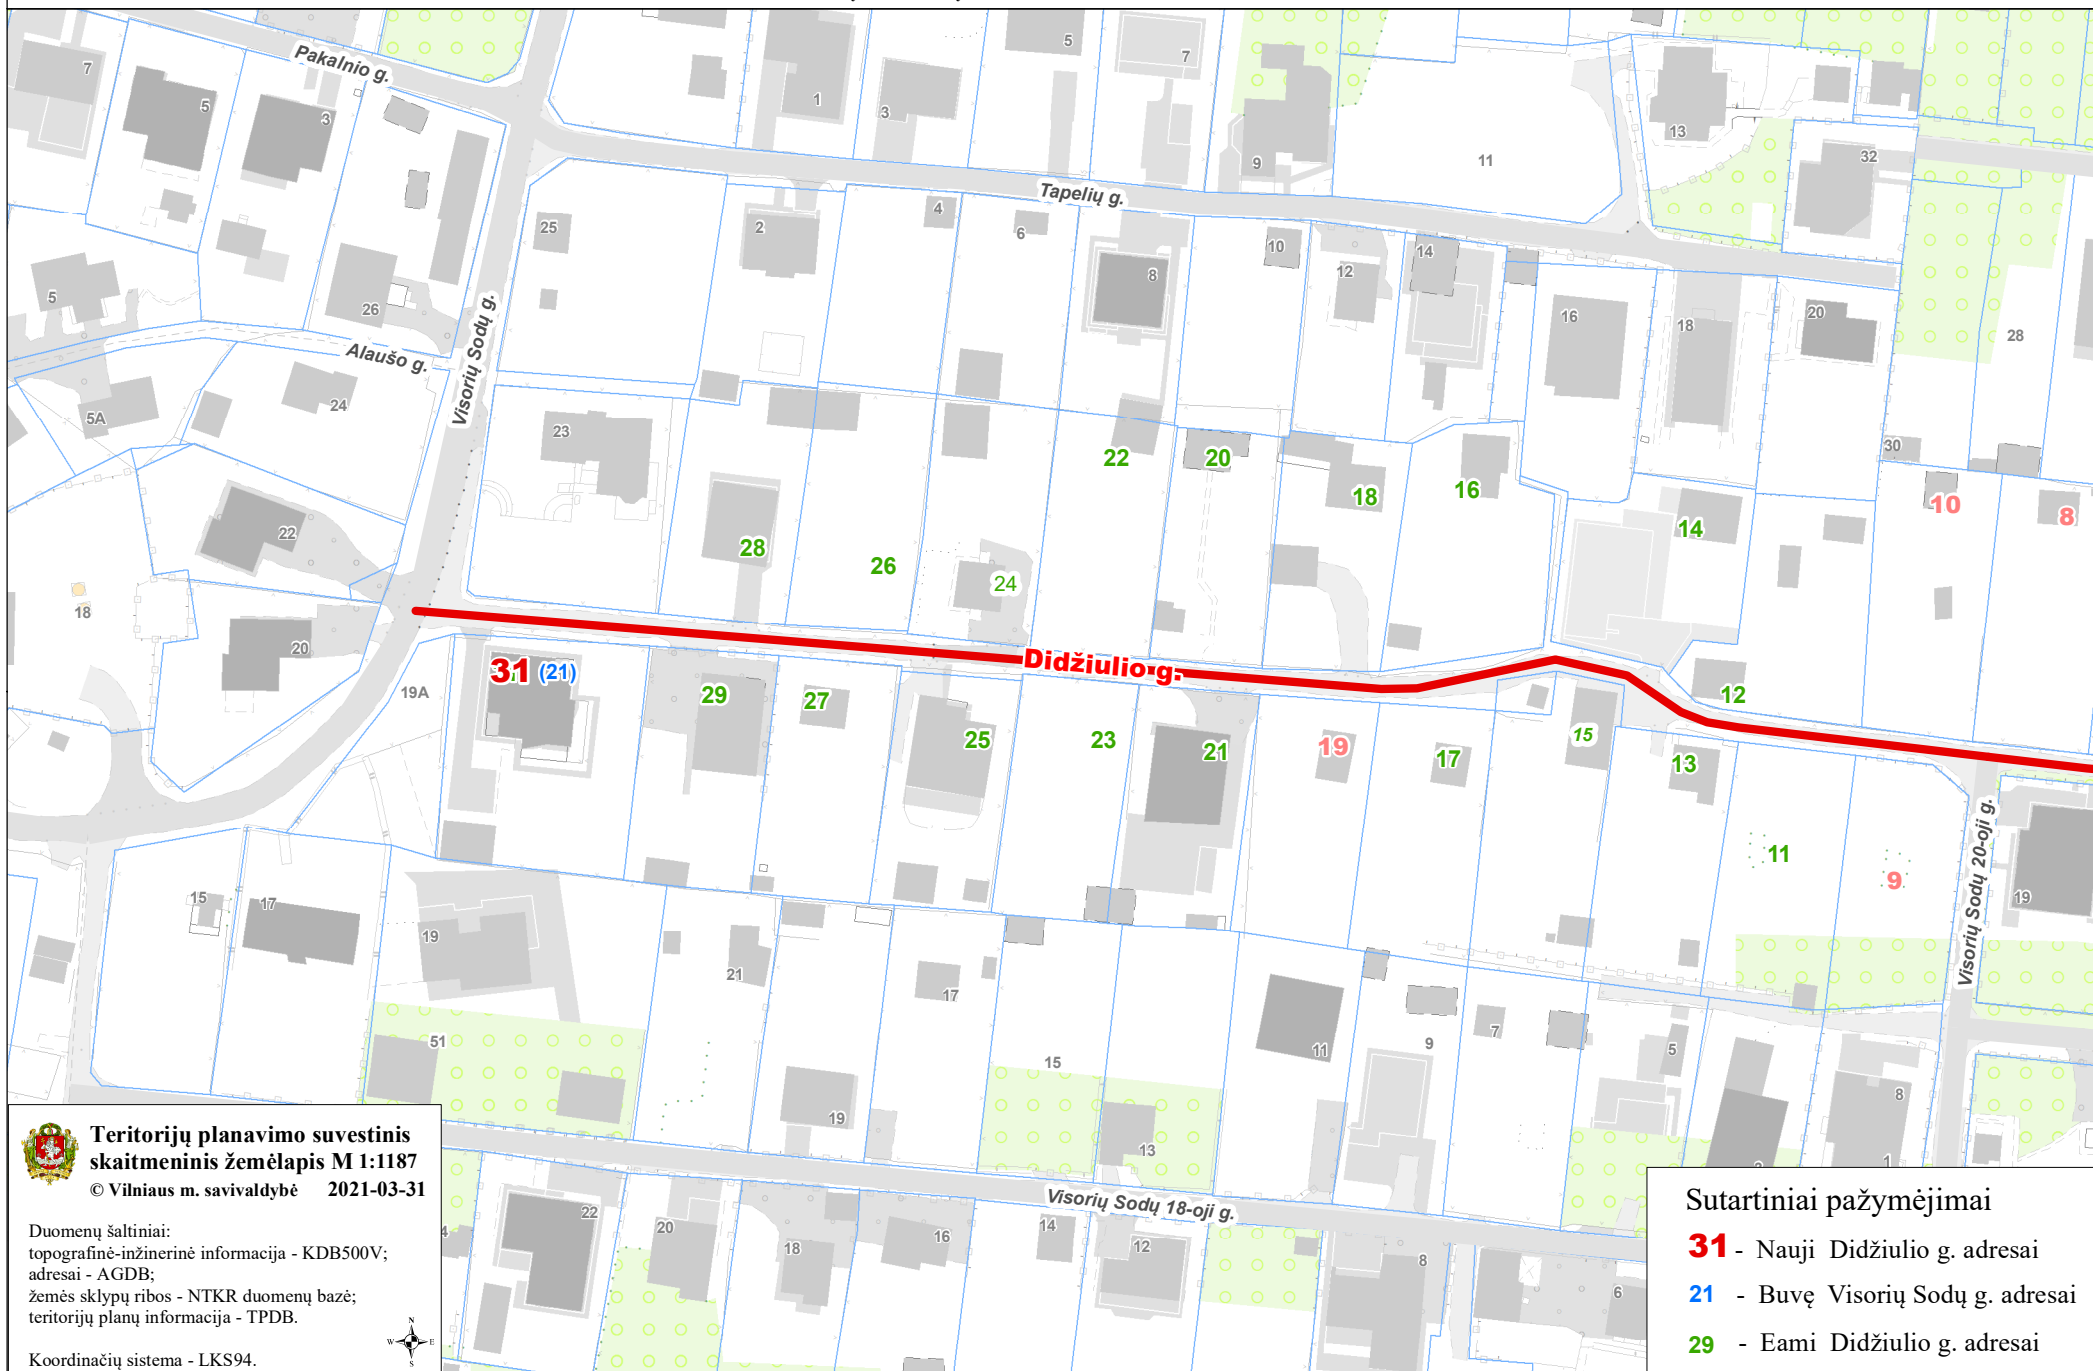

VILNIAUS MIESTO SAVIVALDYBĖS VERKIŲ SENIŪNIJOS
Visorių Sodų g. Nr. 21
ADRESŲ NUMERIŲ KEITIMO/SUTEIKIMO PLANAS

**Teritorijų planavimo suvestinis
skaitmeninis žemėlapis M 1:1187**
© Vilniaus m. savivaldybė 2021-03-31

Duomenų šaltiniai:
topografinė-inžinerinė informacija - KDB500V;
adresai - AGDB;
žemės sklypų ribos - NTKR duomenų bazė;
teritorijų planų informacija - TPDB.

Koordinacių sistema - LKS94.

Sutartiniai pažymėjimai

- 31** - Nauji Didžiulio g. adresai
- 21** - Buvę Visorių Sodų g. adresai
- 29** - Eami Didžiulio g. adresai