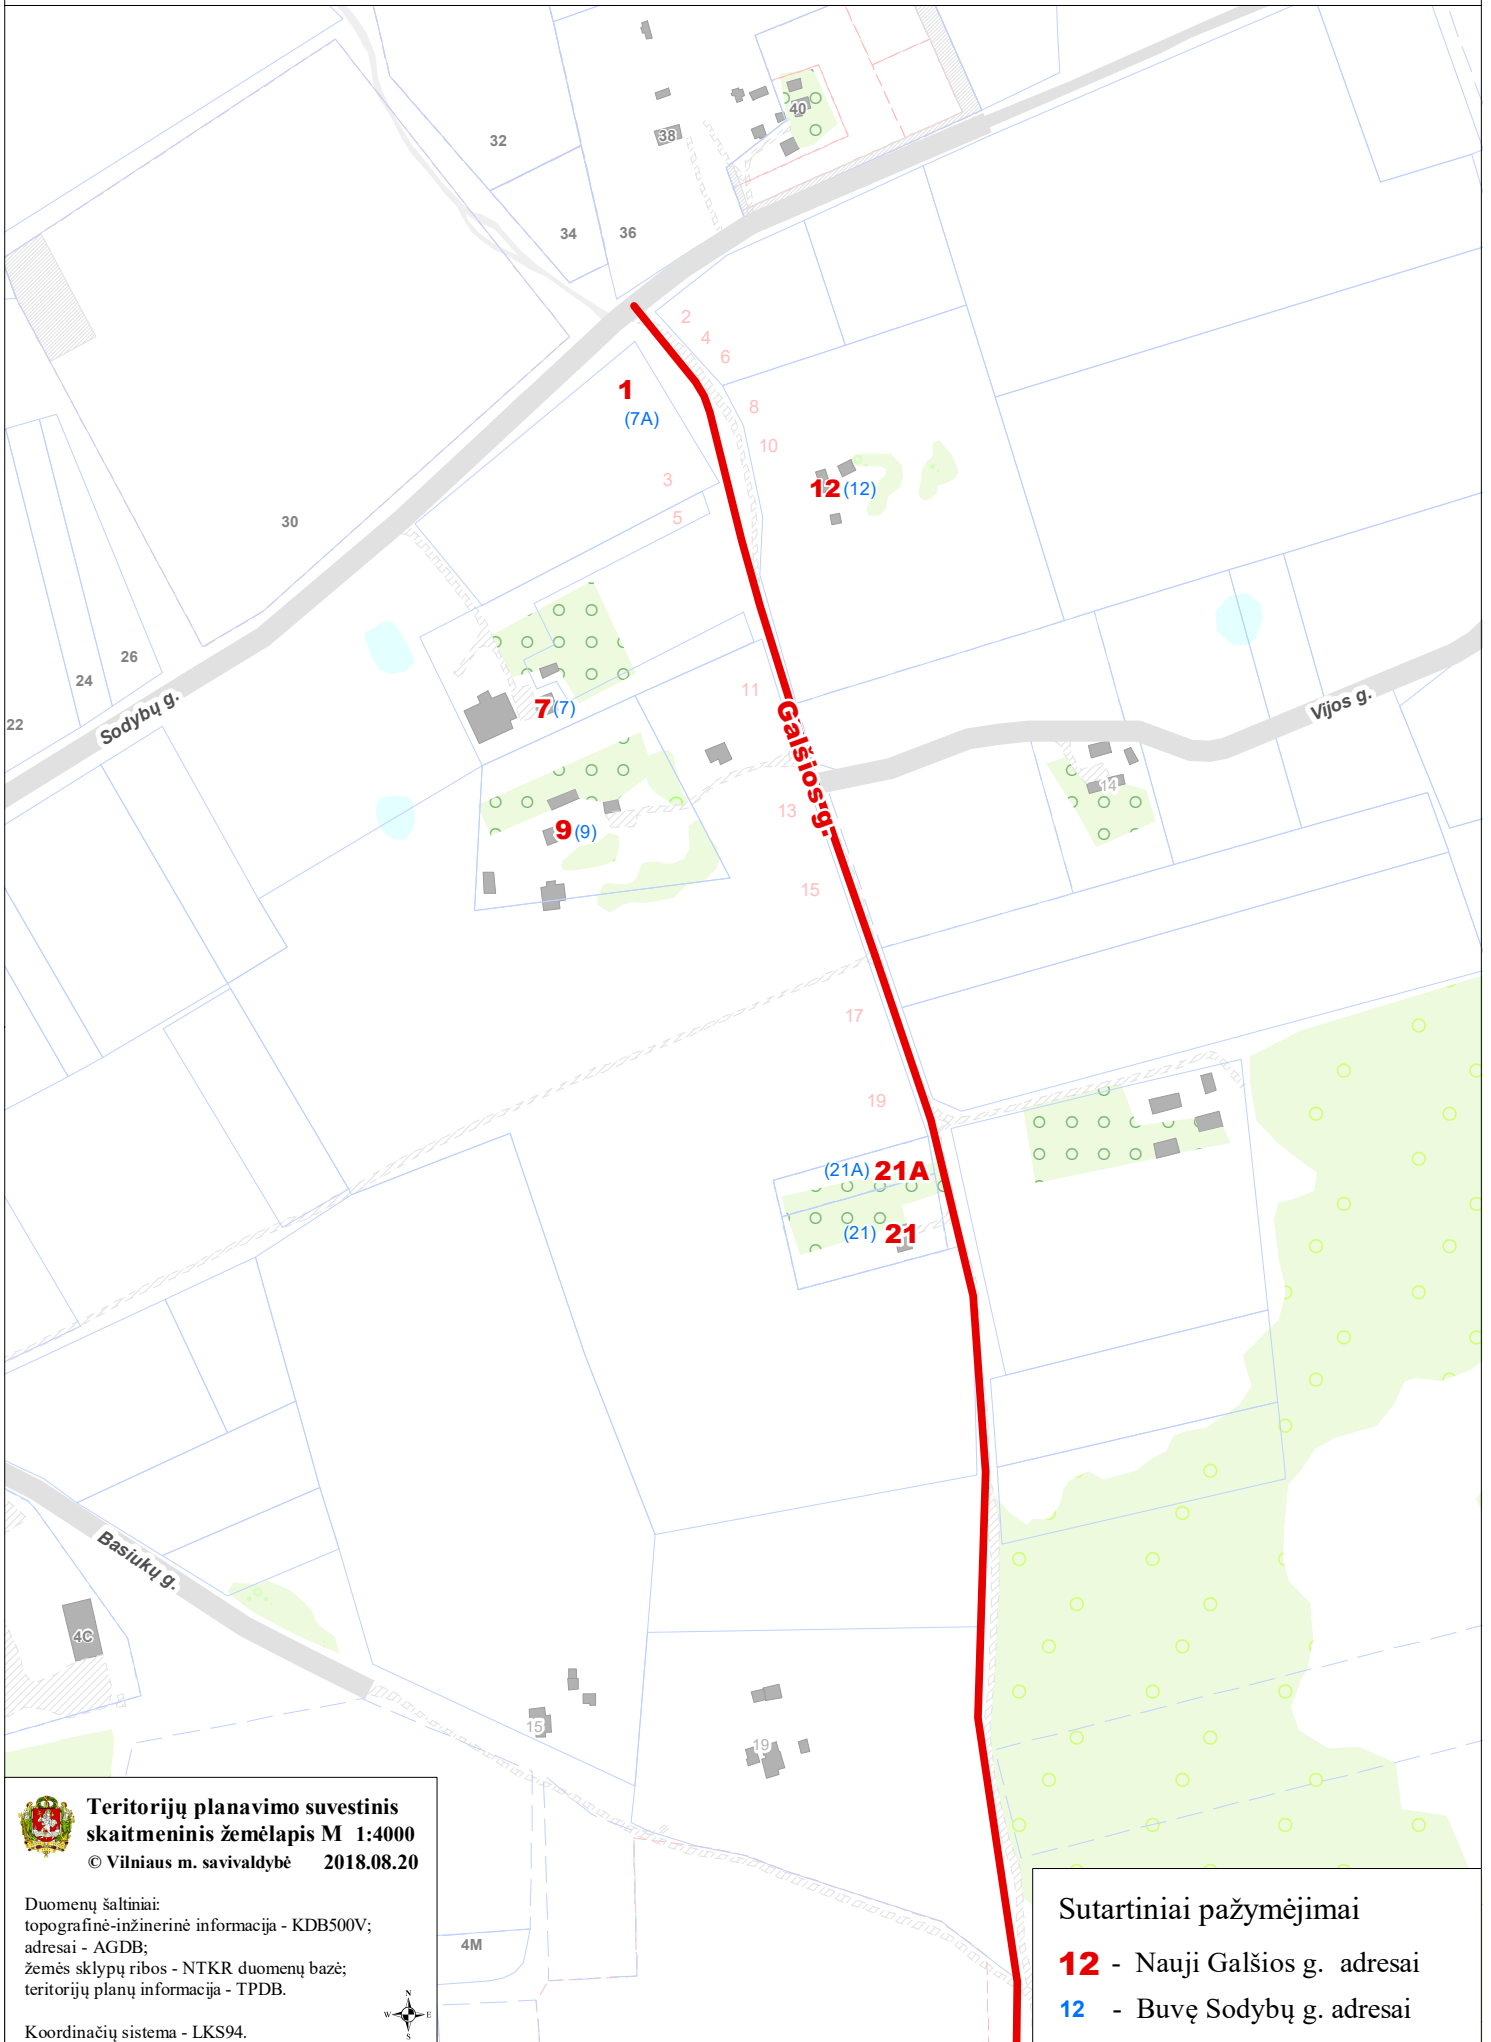

VILNIAUS MIESTO SAVIVALDYBĖS RASŲ SENIŪNIJOS
Galšios g. (buv. Sodybų g.)
ADRESŲ NUMERIŲ KEITIMO/SUTEIKIMO PLANAS

**Teritorijų planavimo suvestinis
skaitmeninis žemėlapis M 1:4000**
© Vilniaus m. savivaldybė 2018.08.20

Duomenų šaltiniai:
topografinė-inžinerinė informacija - KDB500V;
adresai - AGDB;
žemės sklypų ribos - NTKR duomenų bazė;
teritorijų planų informacija - TPDB.

Koordinacių sistema - LKS94.

Sutartiniai pažymėjimai

12 - Nauji Galšios g. adresai

12 - Buvę Sodybų g. adresai