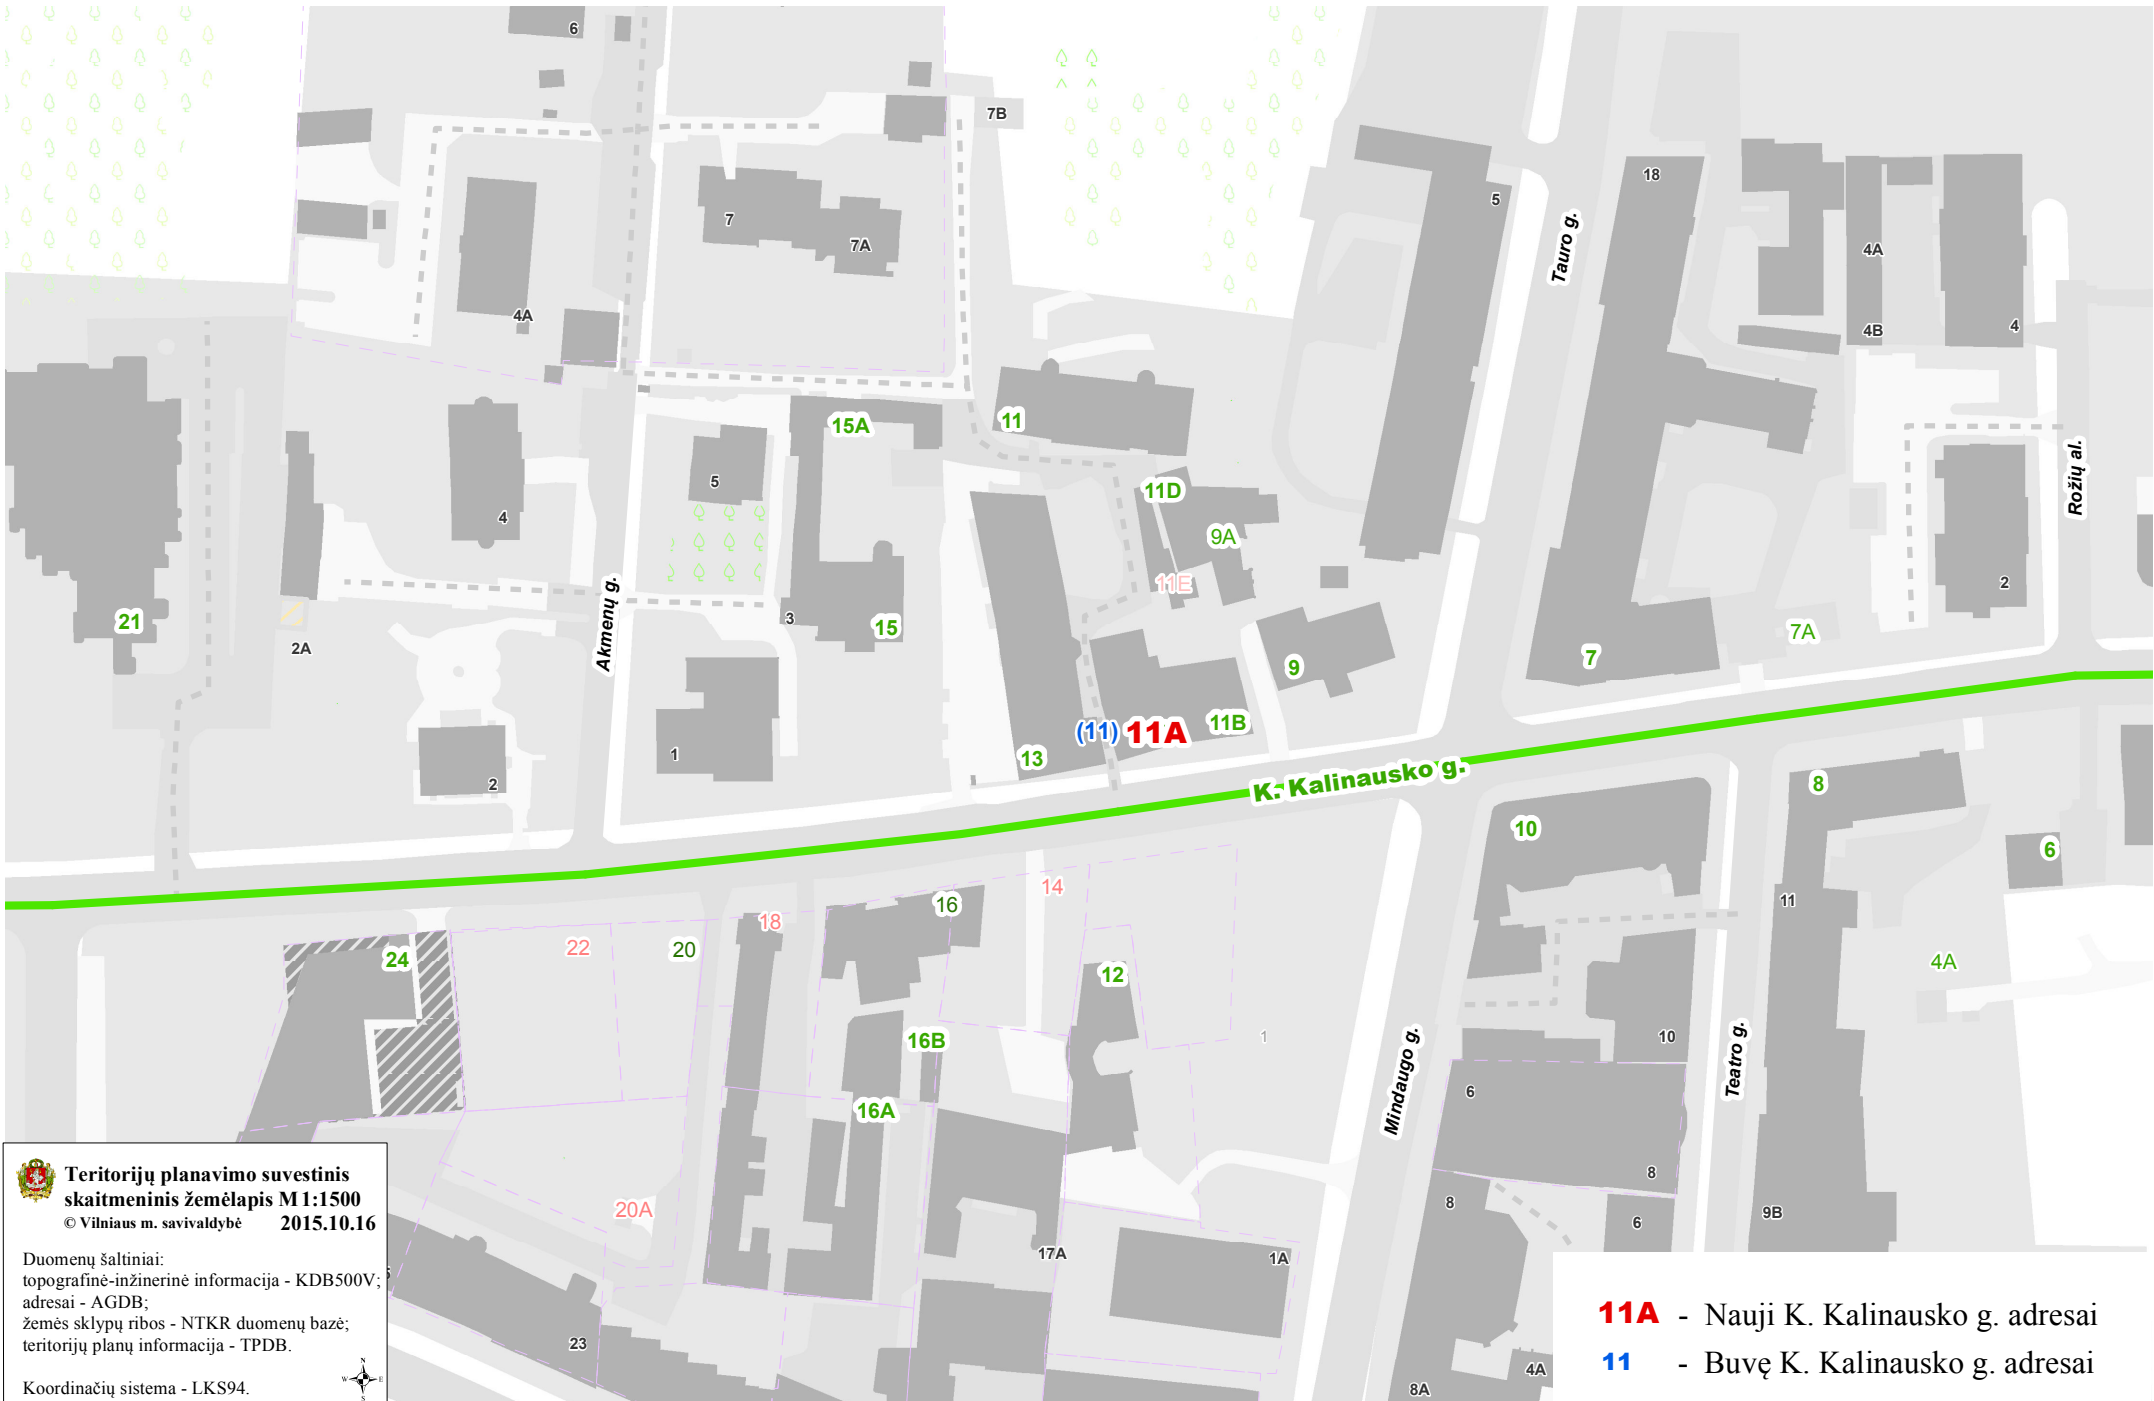

VILNIAUS MIESTO SAVIVALDYBĖS NAUJAMIESČIO SENIŪNIJOS
K. Kalinausko g. Nr. 11
ADRESŲ NUMERIŲ KEITIMO/SUTEIKIMO PLANAS

 **Teritorijų planavimo suvestinis skaitmeninis žemėlapis M1:1500**
© Vilniaus m. savivaldybė 2015.10.16

Duomenų šaltiniai:
topografinė-inžinerinė informacija - KDB500V;
adresai - AGDB;
žemės sklypų ribos - NTKR duomenų bazė;
teritorijų planų informacija - TPDB.

Koordinatių sistema - LKS94.

11A - Nauji K. Kalinausko g. adresai
11 - Buvę K. Kalinausko g. adresai