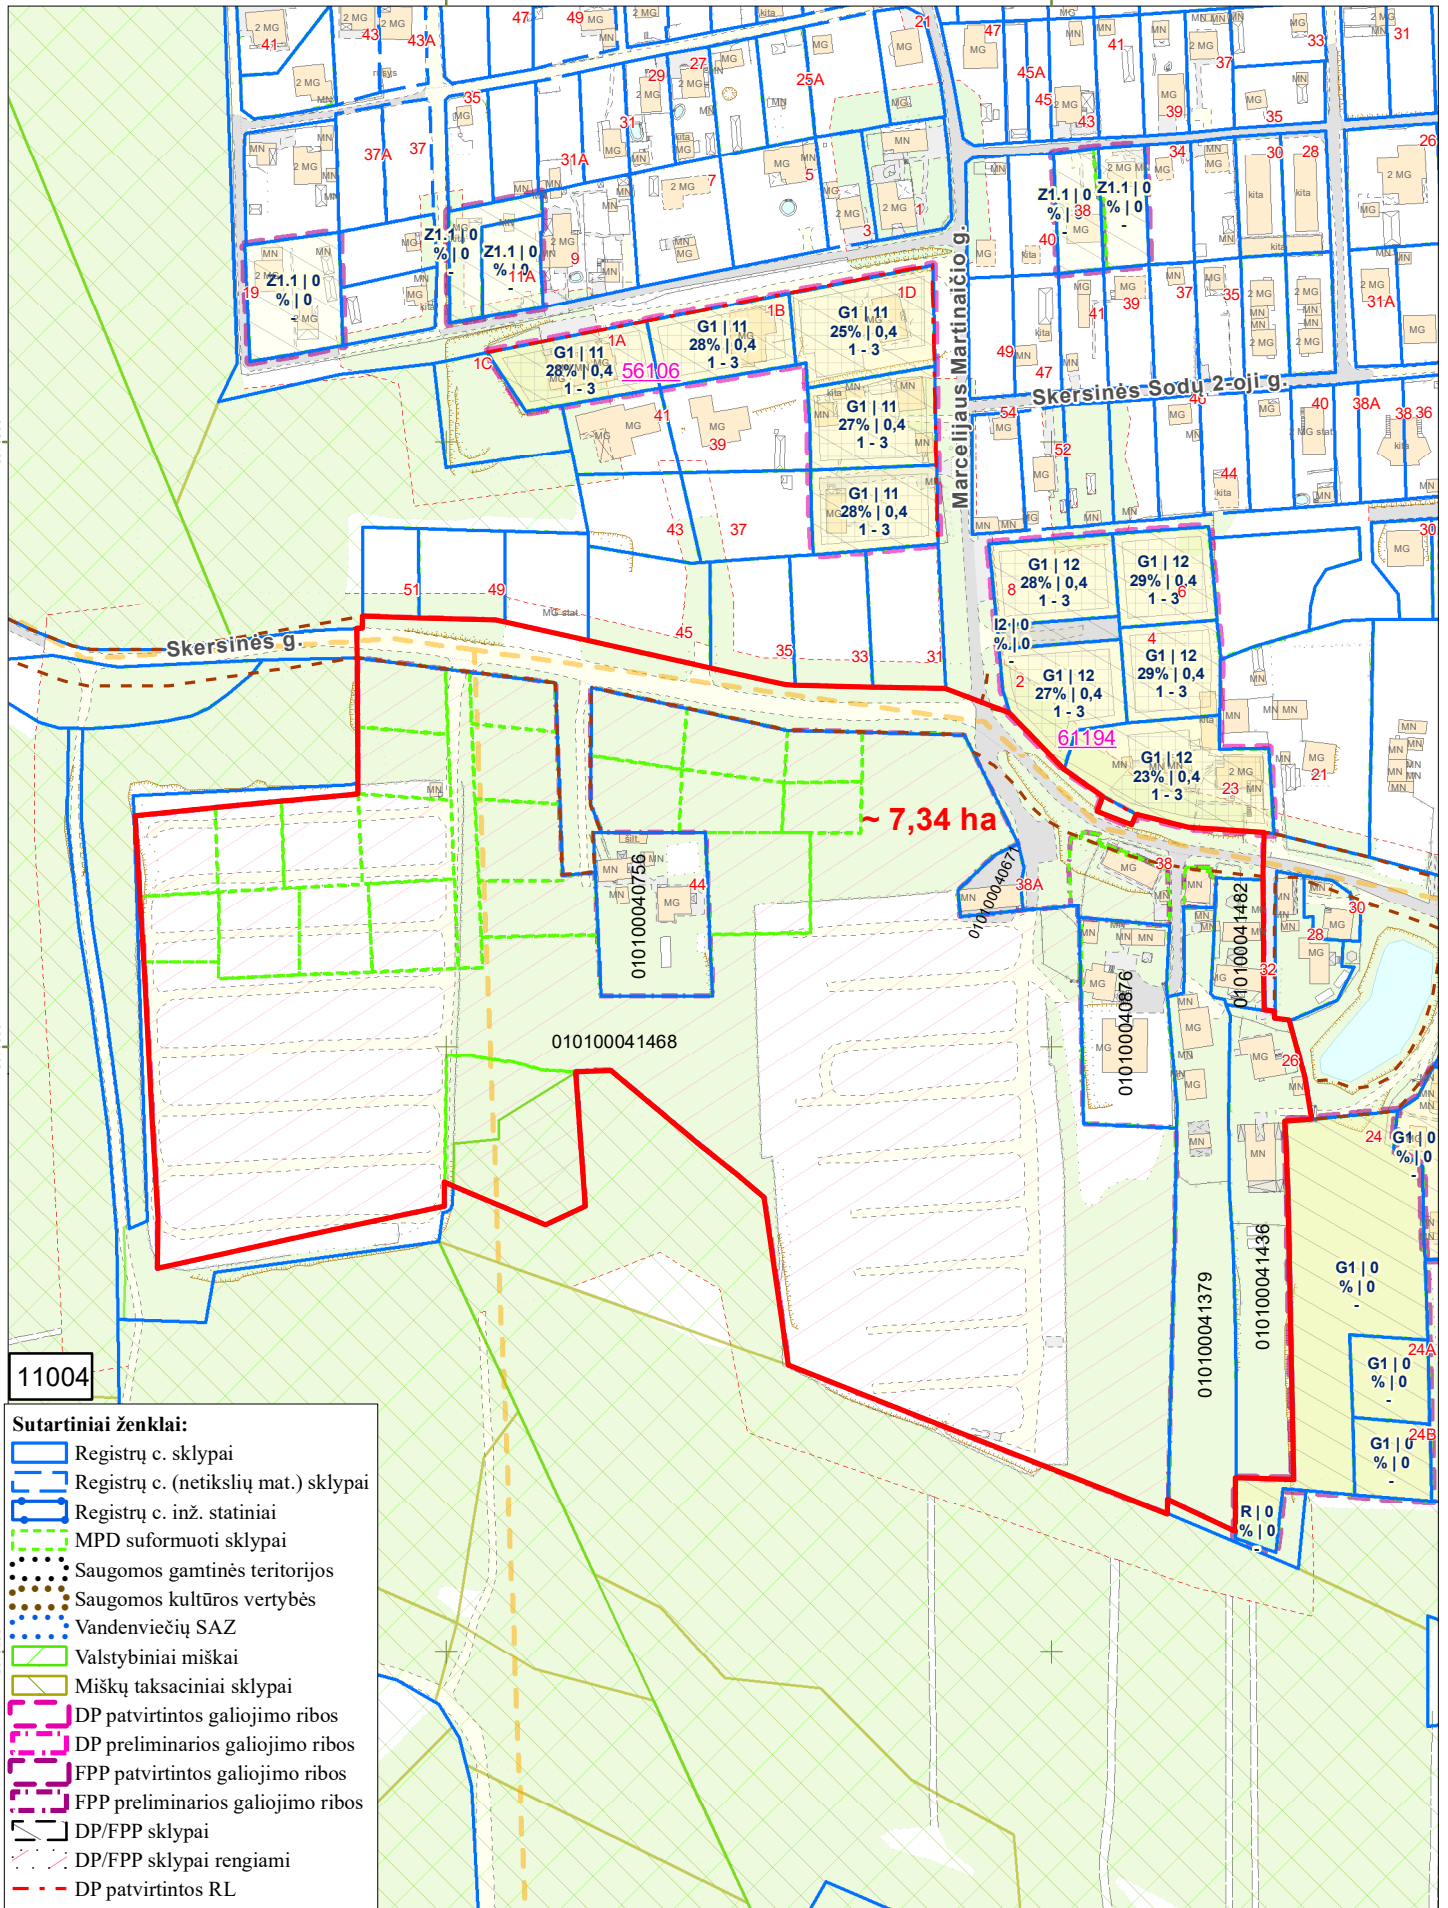

60778000

60776000

60774000

11004

- Sutartiniai ženklai:**
- Registrų c. sklypai
 - Registrų c. (netikslių mat.) sklypai
 - Registrų c. inž. statiniai
 - MPD suformuoti sklypai
 - Saugomos gamtinės teritorijos
 - Saugomos kultūros vertybės
 - Vandenviečių SAZ
 - Valstybiniai miškai
 - Miškų taksaciniai sklypai
 - DP patvirtintos galiojimo ribos
 - DP preliminarios galiojimo ribos
 - FPP patvirtintos galiojimo ribos
 - FPP preliminarios galiojimo ribos
 - DP/FPP sklypai
 - DP/FPP sklypai rengiami
 - DP patvirtintos RL
 - SP patvirtintos RL
 - DP koncepcijų RL
 - Schemos patvirtintos RL
 - DP rengiamos RL
 - SP rengiamos RL
 - Schemos rengiamos RL
 - Esami dviračių takai
 - Projektiniai dviračių takai
 - Planuojama teritorija

PRIEDAS PRIE 2023 m . _____ mėn. ____ d. _____ M 1:3000

OBJKTAS _____

IŠTRAUKĄ PARUOŠĖ: _____

SKLYPAS YRA _____ SENIŪNIJOJE