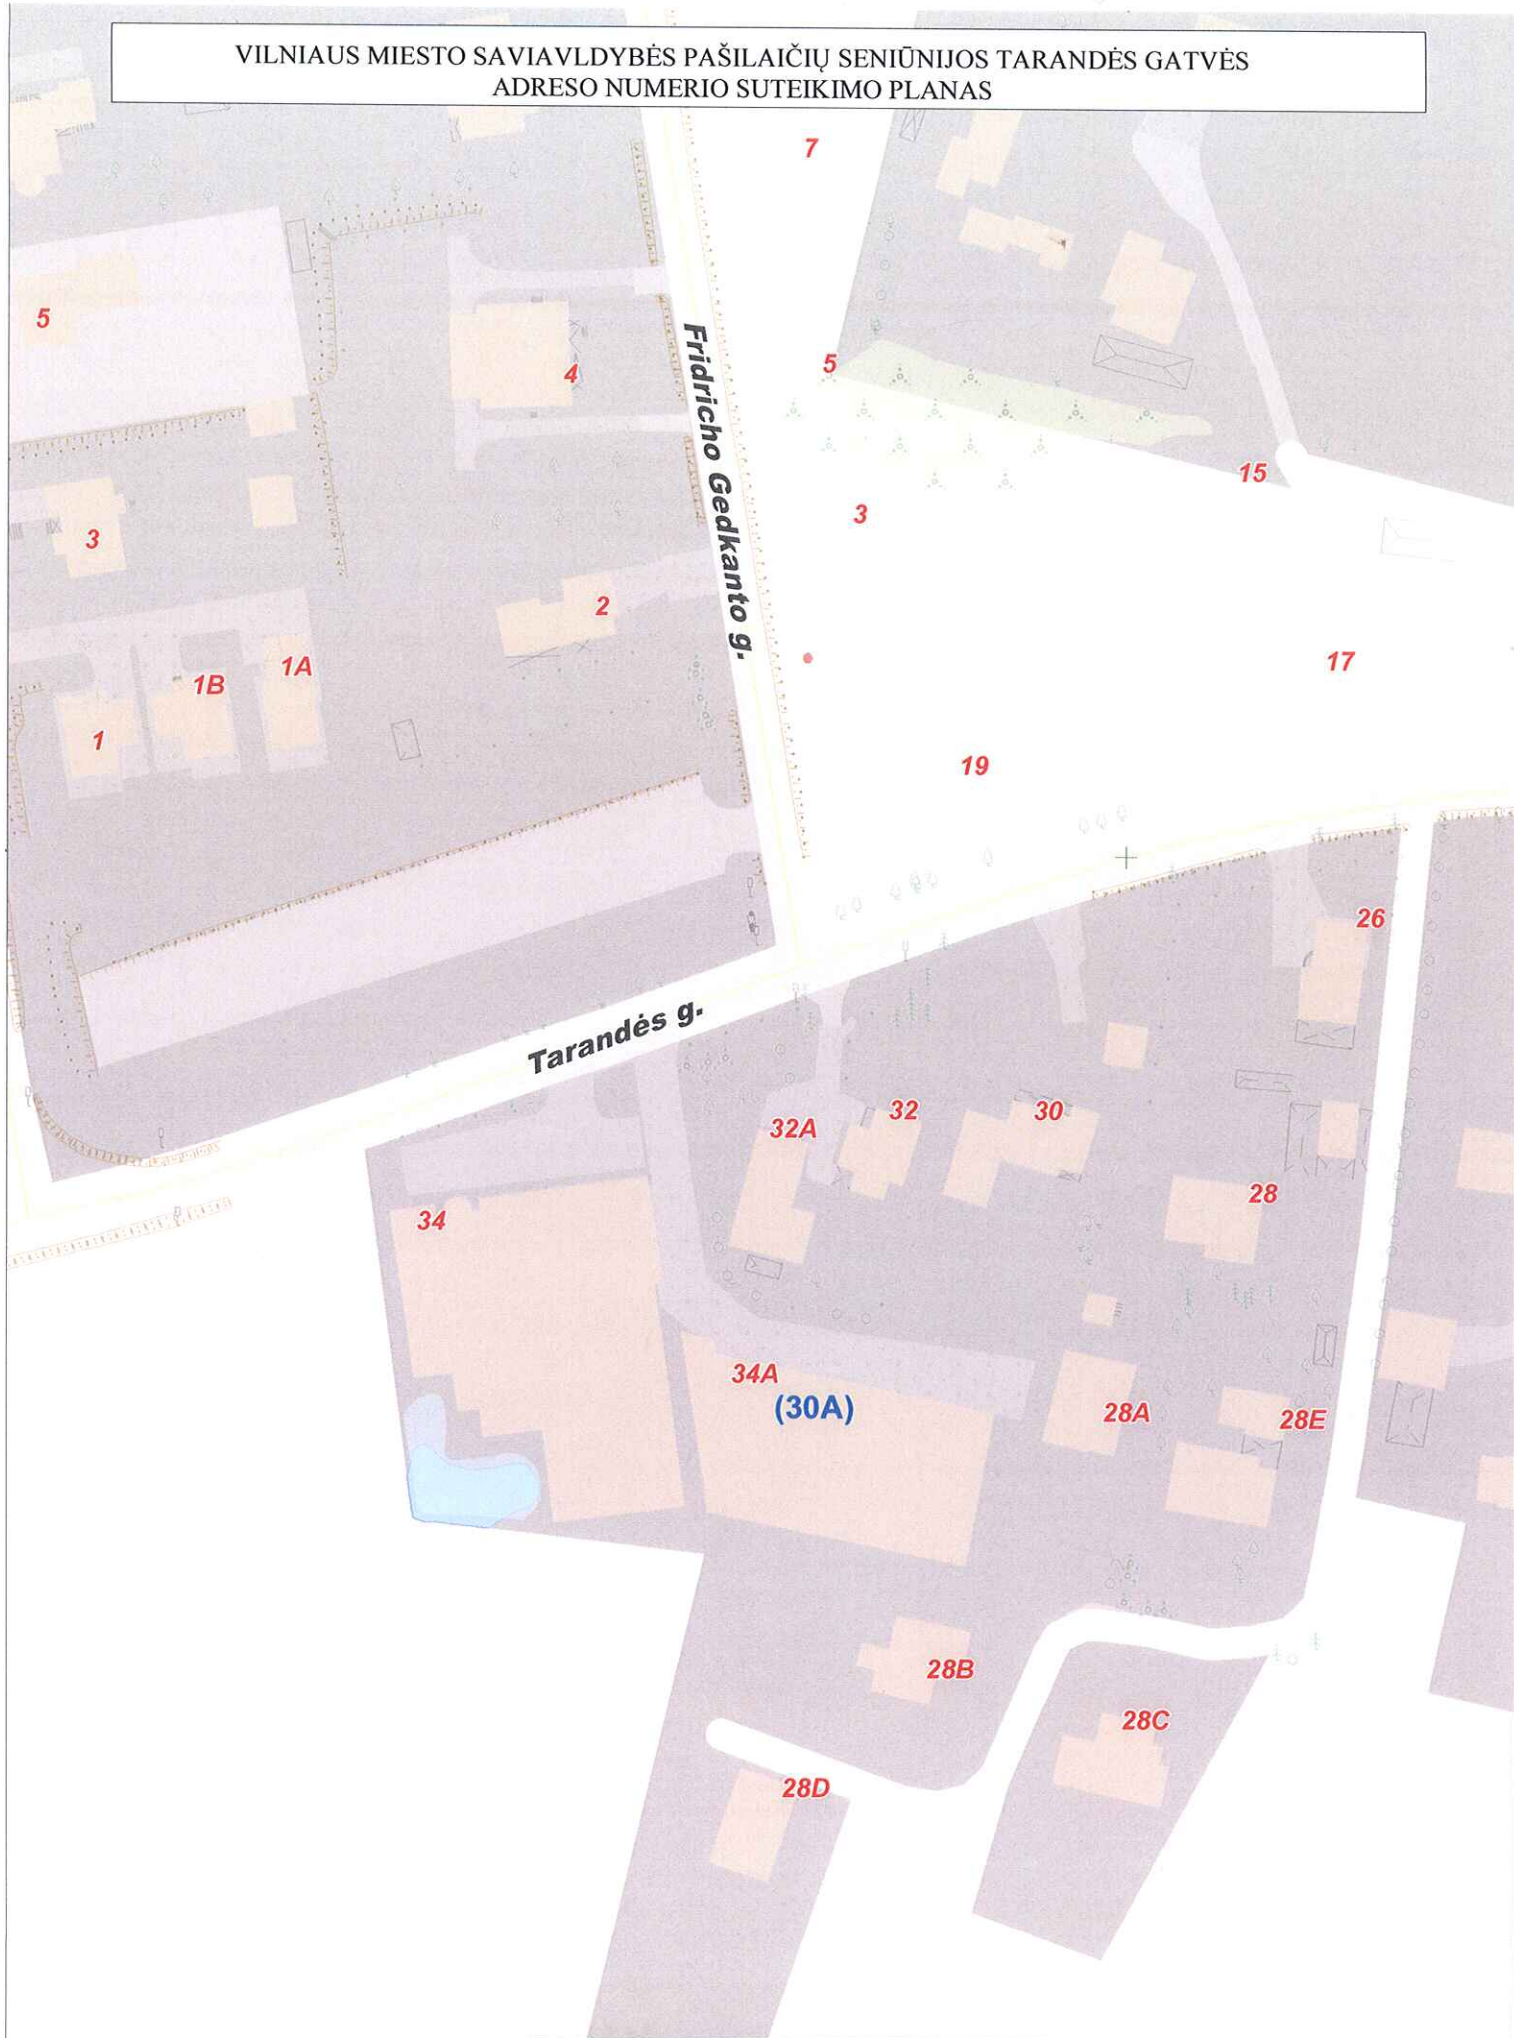

VILNIAUS MIESTO SAVIAVLDYBĖS PAŠILAIČIŲ SENIŪNIJOS TARANDĖS GATVĖS  
ADRESO NUMERIO SUTEIKIMO PLANAS

Sutartiniai ženklai:

- Saugomos gamtinės teritorijos
- ▭ Valstybiniai miškai

**34A** - Projektuojamas naujas Tarandės gatvės adresas  
**30A** - Keičiamas Tarandės gatvės adresas