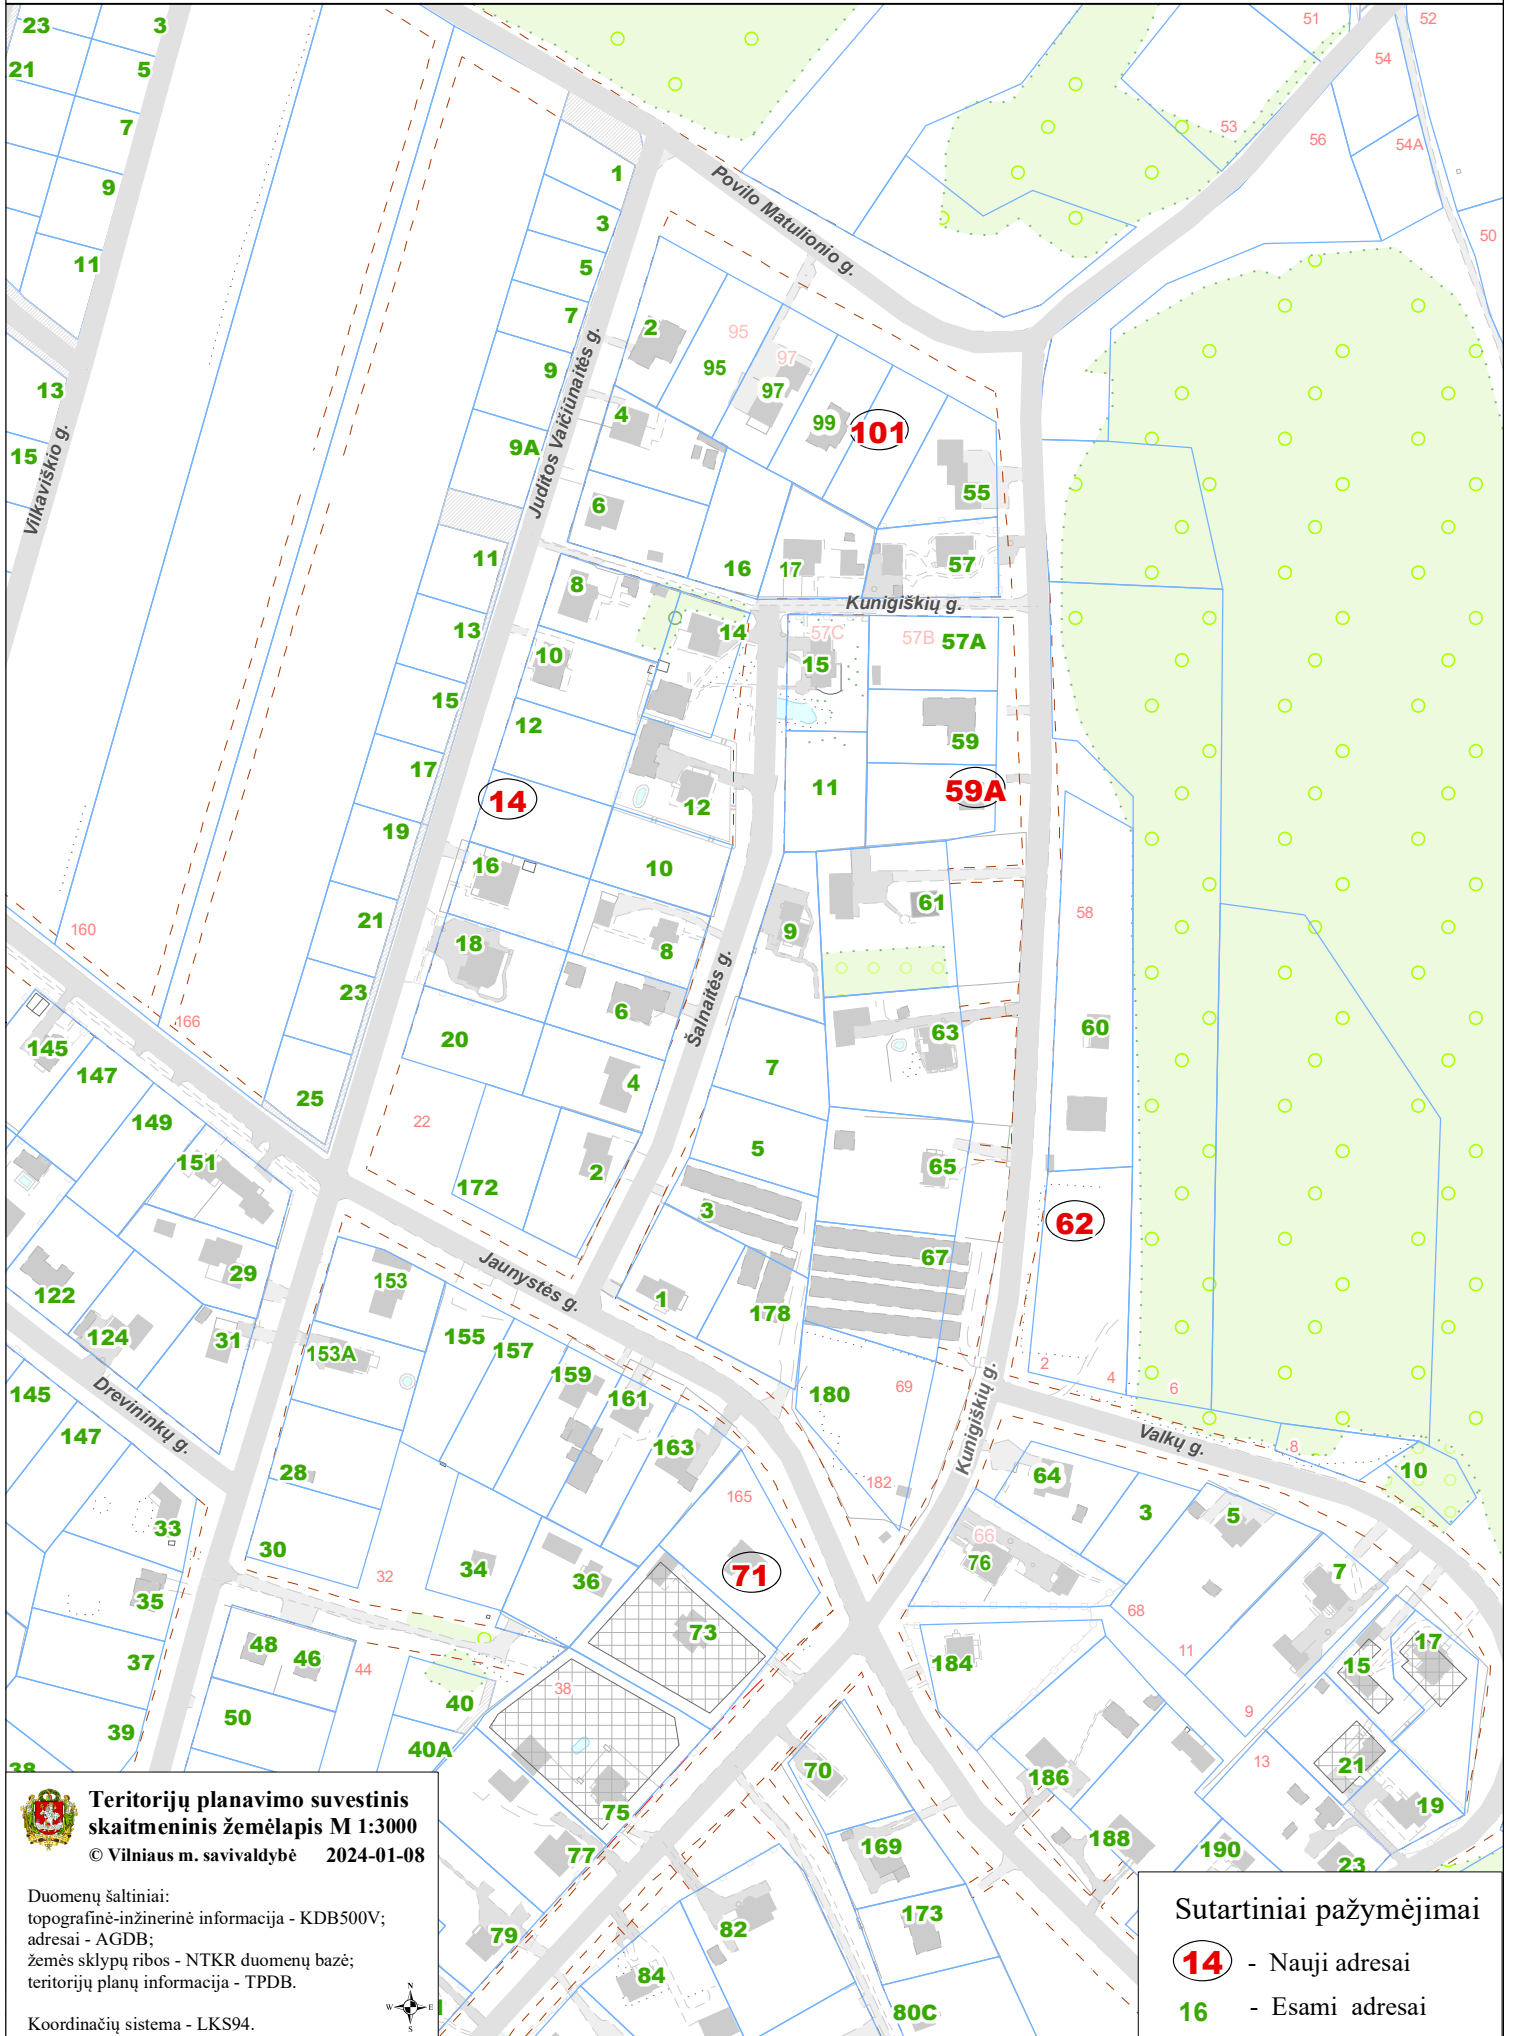

VILNIAUS MIESTO SAVIVALDYBĖS PANERIŲ SENIŪNIJOS  
ADRESŲ NUMERIŲ KEITIMO/SUTEIKIMO PLANAS

**Teritorijų planavimo suvestinis skaitmeninis žemėlapis M 1:3000**  
© Vilniaus m. savivaldybė 2024-01-08

Duomenų šaltiniai:  
topografinė-inžinerinė informacija - KDB500V;  
adresai - AGDB;  
žemės sklypų ribos - NTKR duomenų bazė;  
teritorijų planų informacija - TPDB.

Koordinacių sistema - LKS94.