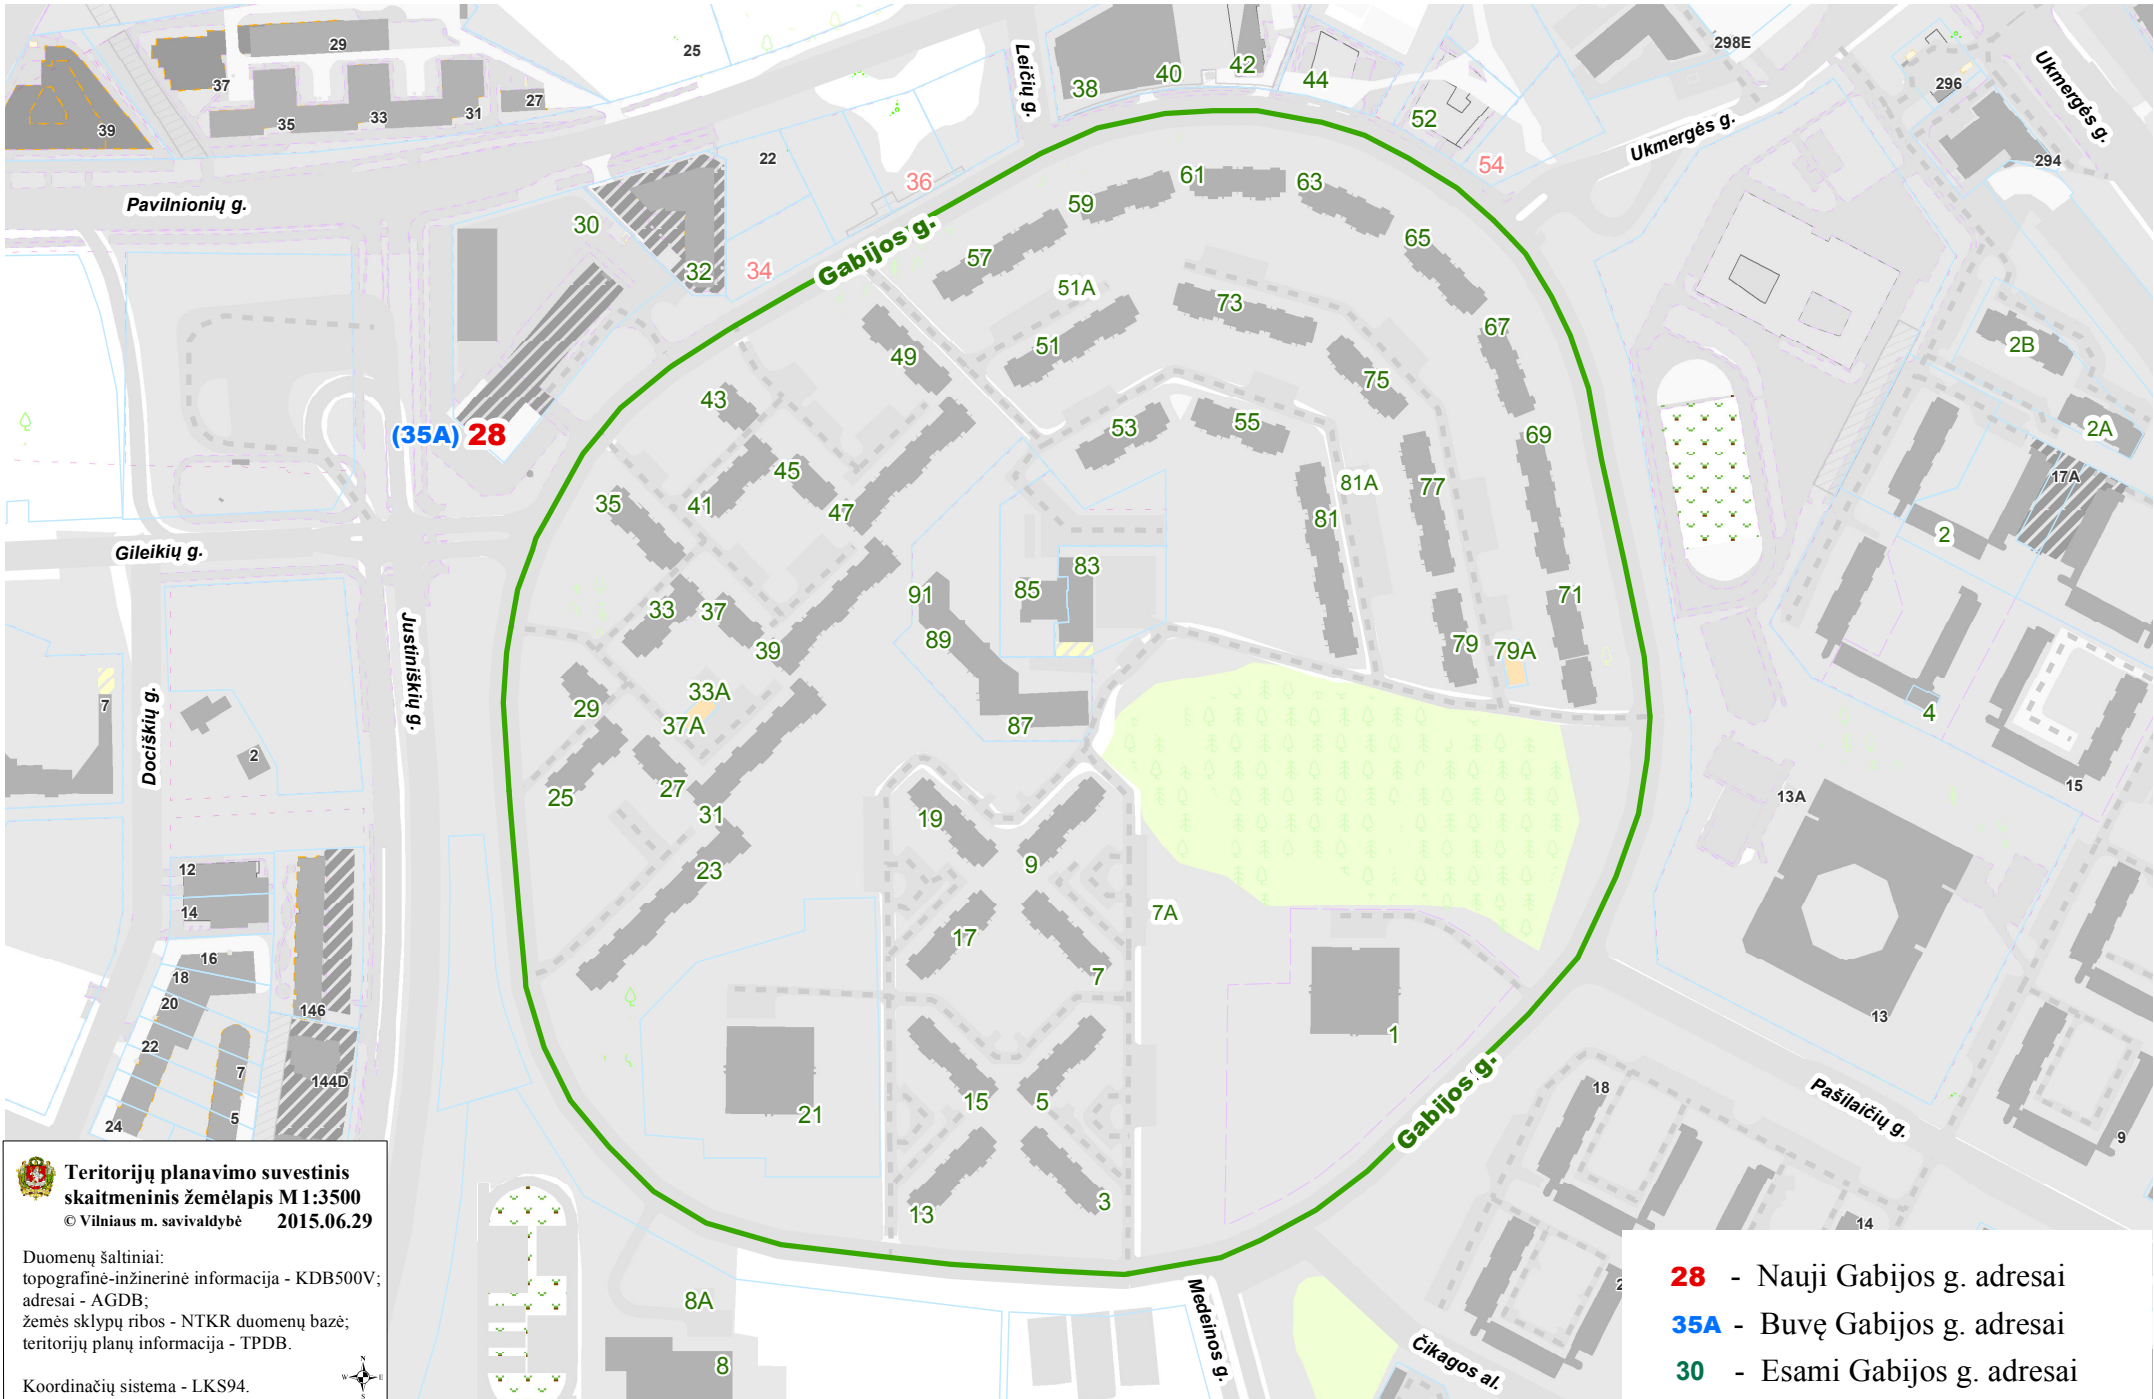

VILNIAUS MIESTO SAVIVALDYBĖS PAŠILAIČIŲ SENIŪNIJOS
Gabijos g. Nr. 35A
ADRESŲ NUMERIŲ KEITIMO/SUTEIKIMO PLANAS

Teritorijų planavimo suvestinis
skaitmeninis žemėlapis M1:3500
© Vilniaus m. savivaldybė 2015.06.29

Duomenų šaltiniai:
topografinė-inžinerinė informacija - KDB500V;
adresai - AGDB;
žemės sklypų ribos - NTKR duomenų bazė;
teritorijų planų informacija - TPDB.

Koordinatių sistema - LKS94.