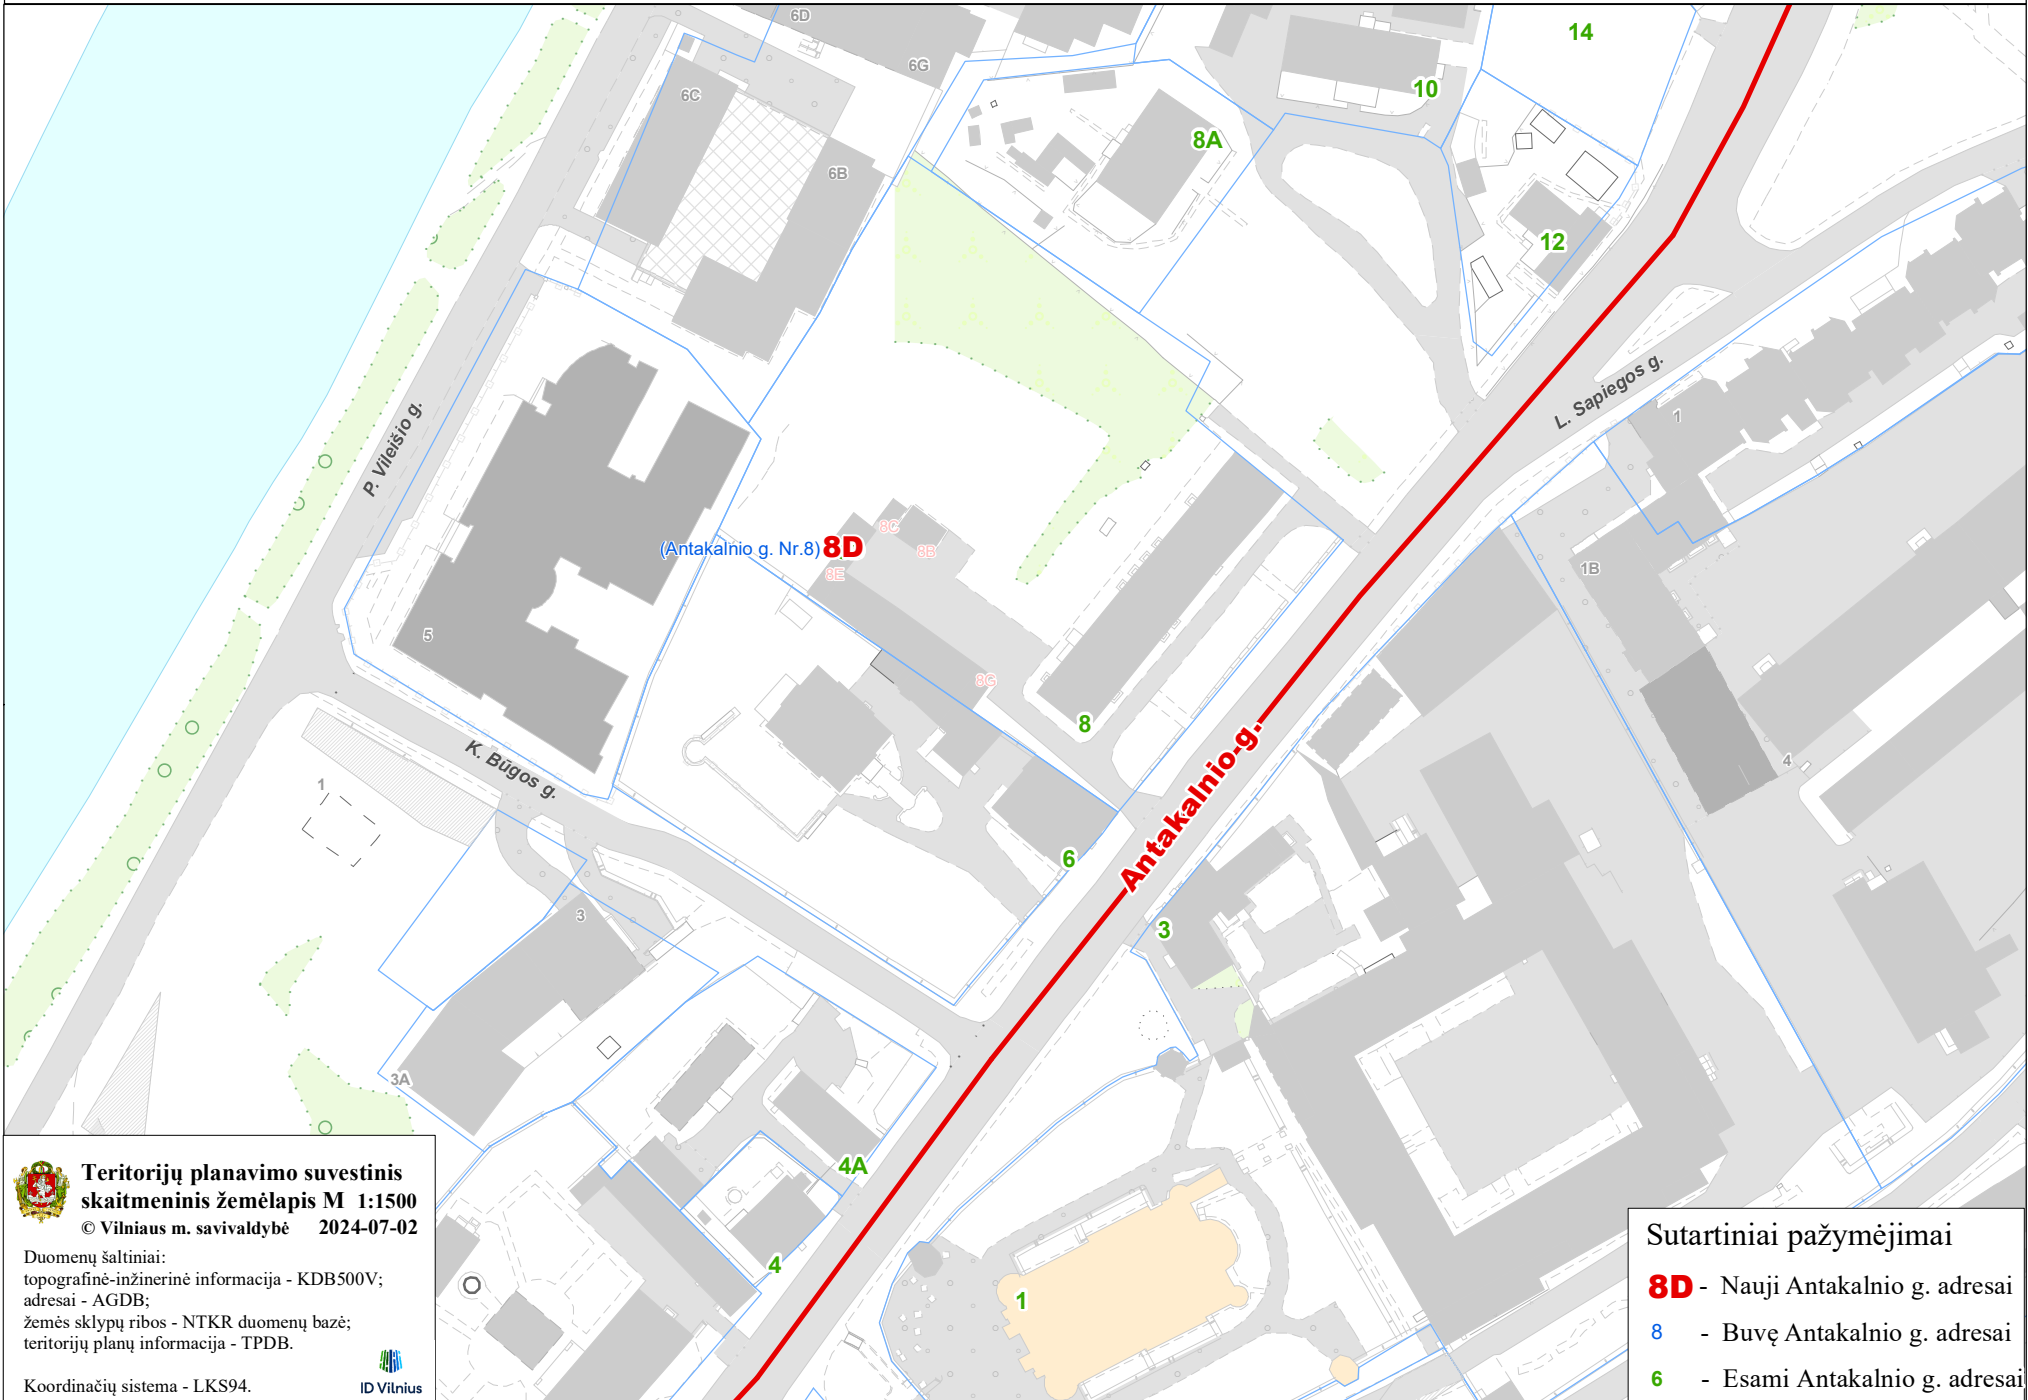

VILNIAUS MIESTO SAVIVALDYBĖS ANTAKALNIO SENIŪNIJOS
Antakalnio g. Nr. 8
ADRESŲ NUMERIŲ KEITIMO/SUTEIKIMO PLANAS

**Teritorijų planavimo suvestinis
skaitmeninis žemėlapis M 1:1500**

© Vilniaus m. savivaldybė 2024-07-02

Duomenų šaltiniai:
topografinė-inžinerinė informacija - KDB500V;
adresai - AGDB;
žemės sklypų ribos - NTKR duomenų bazė;
teritorijų planų informacija - TPDB.

Koordinatų sistema - LKS94.

Sutartiniai pažymėjimai

8D - Nauji Antakalnio g. adresai

8 - Buvę Antakalnio g. adresai

6 - Esami Antakalnio g. adresai