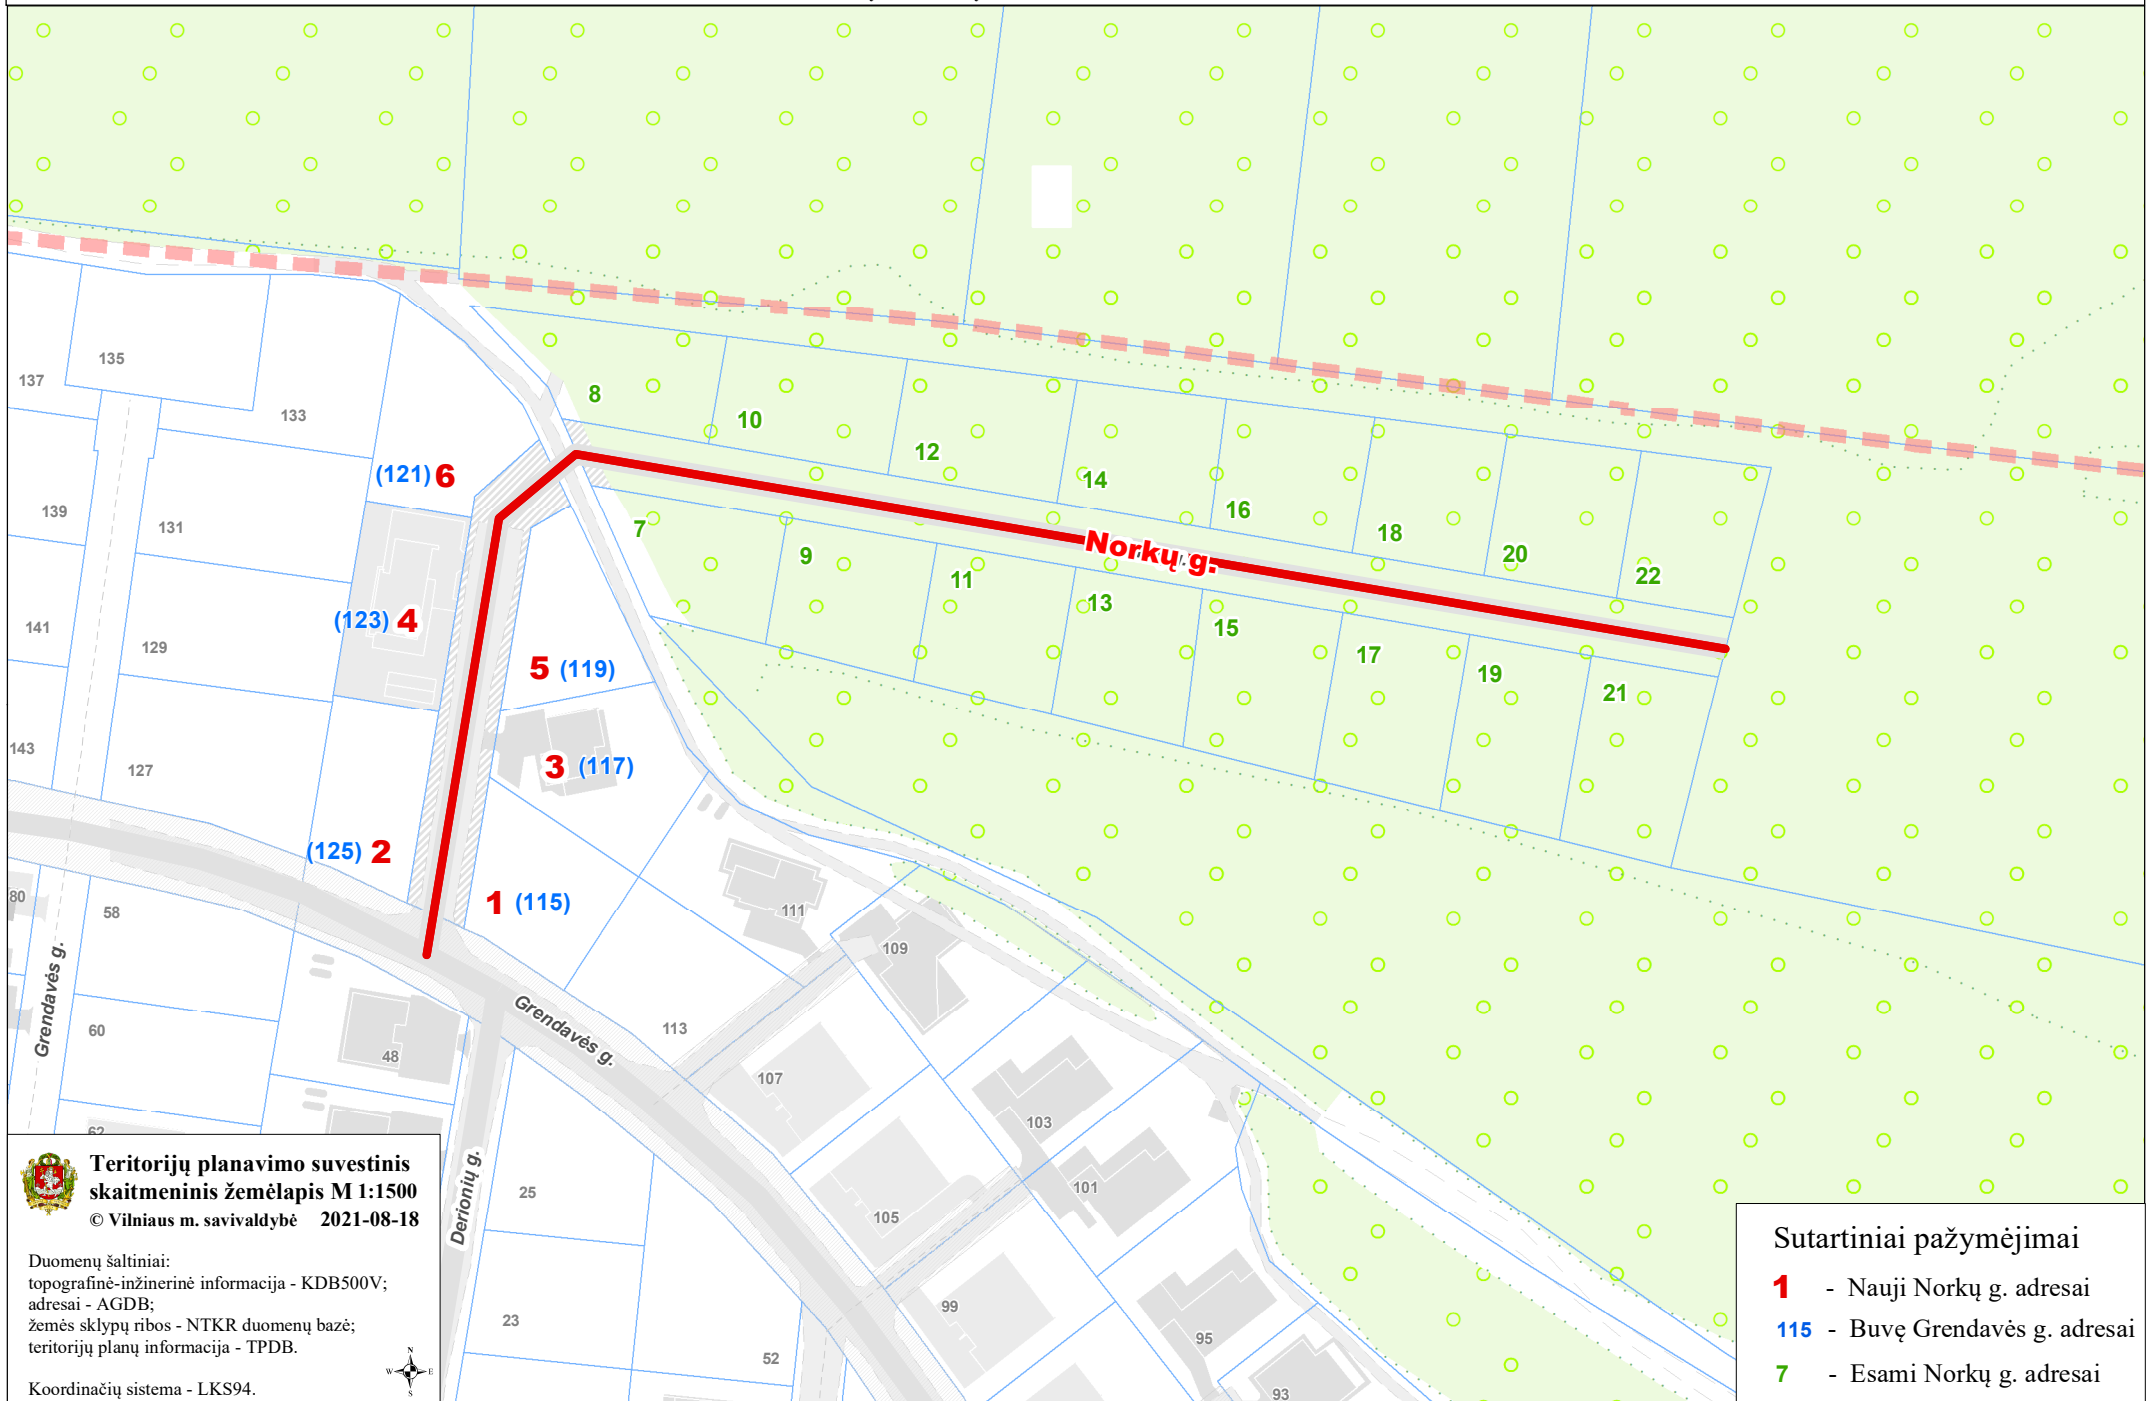

VILNIAUS MIESTO SAVIVALDYBĖS PANERIŲ SENIŪNIJOS  
Grendavės g. Nr.115, Nr.117, Nr.119, Nr.121, Nr.123, Nr.125  
ADRESŲ NUMERIŲ KEITIMO/SUTEIKIMO PLANAS

Teritorijų planavimo suvestinis  
skaitmeninis žemėlapis M 1:1500

© Vilniaus m. savivaldybė 2021-08-18

Duomenų šaltiniai:  
topografinė-inžinerinė informacija - KDB500V;  
adresai - AGDB;  
žemės sklypų ribos - NTKR duomenų bazė;  
teritorijų planų informacija - TPDB.