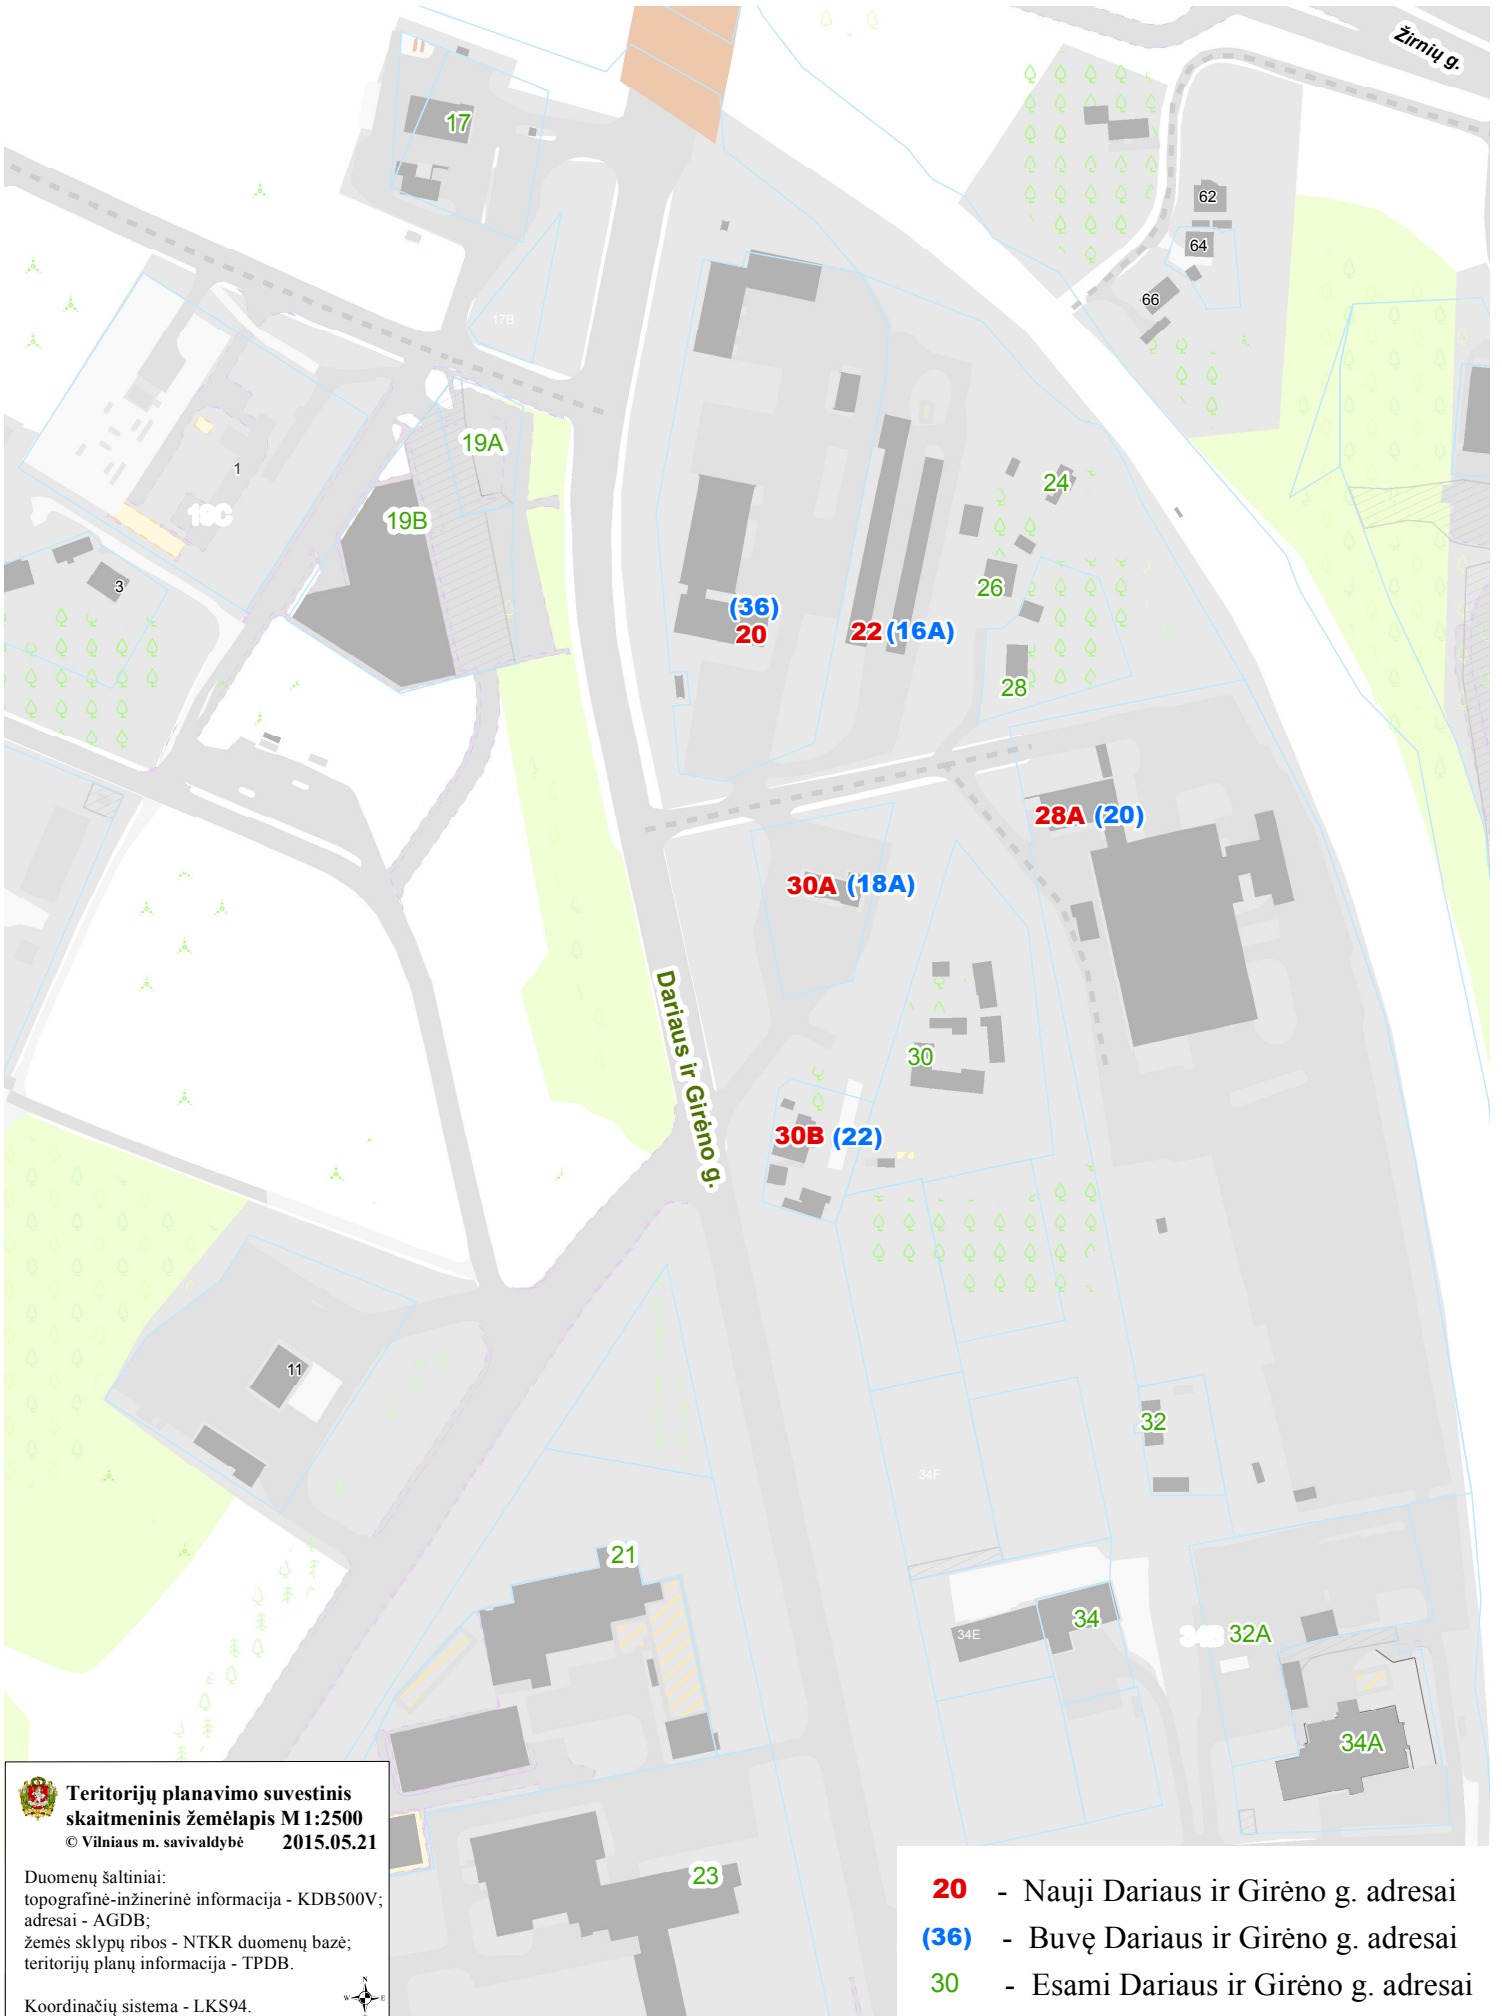

VILNIAUS MIESTO SAVIVALDYBĖS NAUJININKŲ SENIŪNIJOS  
Dariaus ir Girėno g. Nr.16A, 18A,20, 22, 36  
ADRESŲ NUMERIŲ KEITIMO PLANAS

 **Teritorijų planavimo suvestinis skaitmeninis žemėlapis M1:2500**  
© Vilniaus m. savivaldybė 2015.05.21

Duomenų šaltiniai:  
topografinė-inžinerinė informacija - KDB500V;  
adresai - AGDB;  
žemės sklypų ribos - NTKR duomenų bazė;  
teritorijų planų informacija - TPDB.

Koordinacių sistema - LKS94.

- 20** - Nauji Dariaus ir Girėno g. adresai
- (36)** - Buvę Dariaus ir Girėno g. adresai
- 30** - Esami Dariaus ir Girėno g. adresai