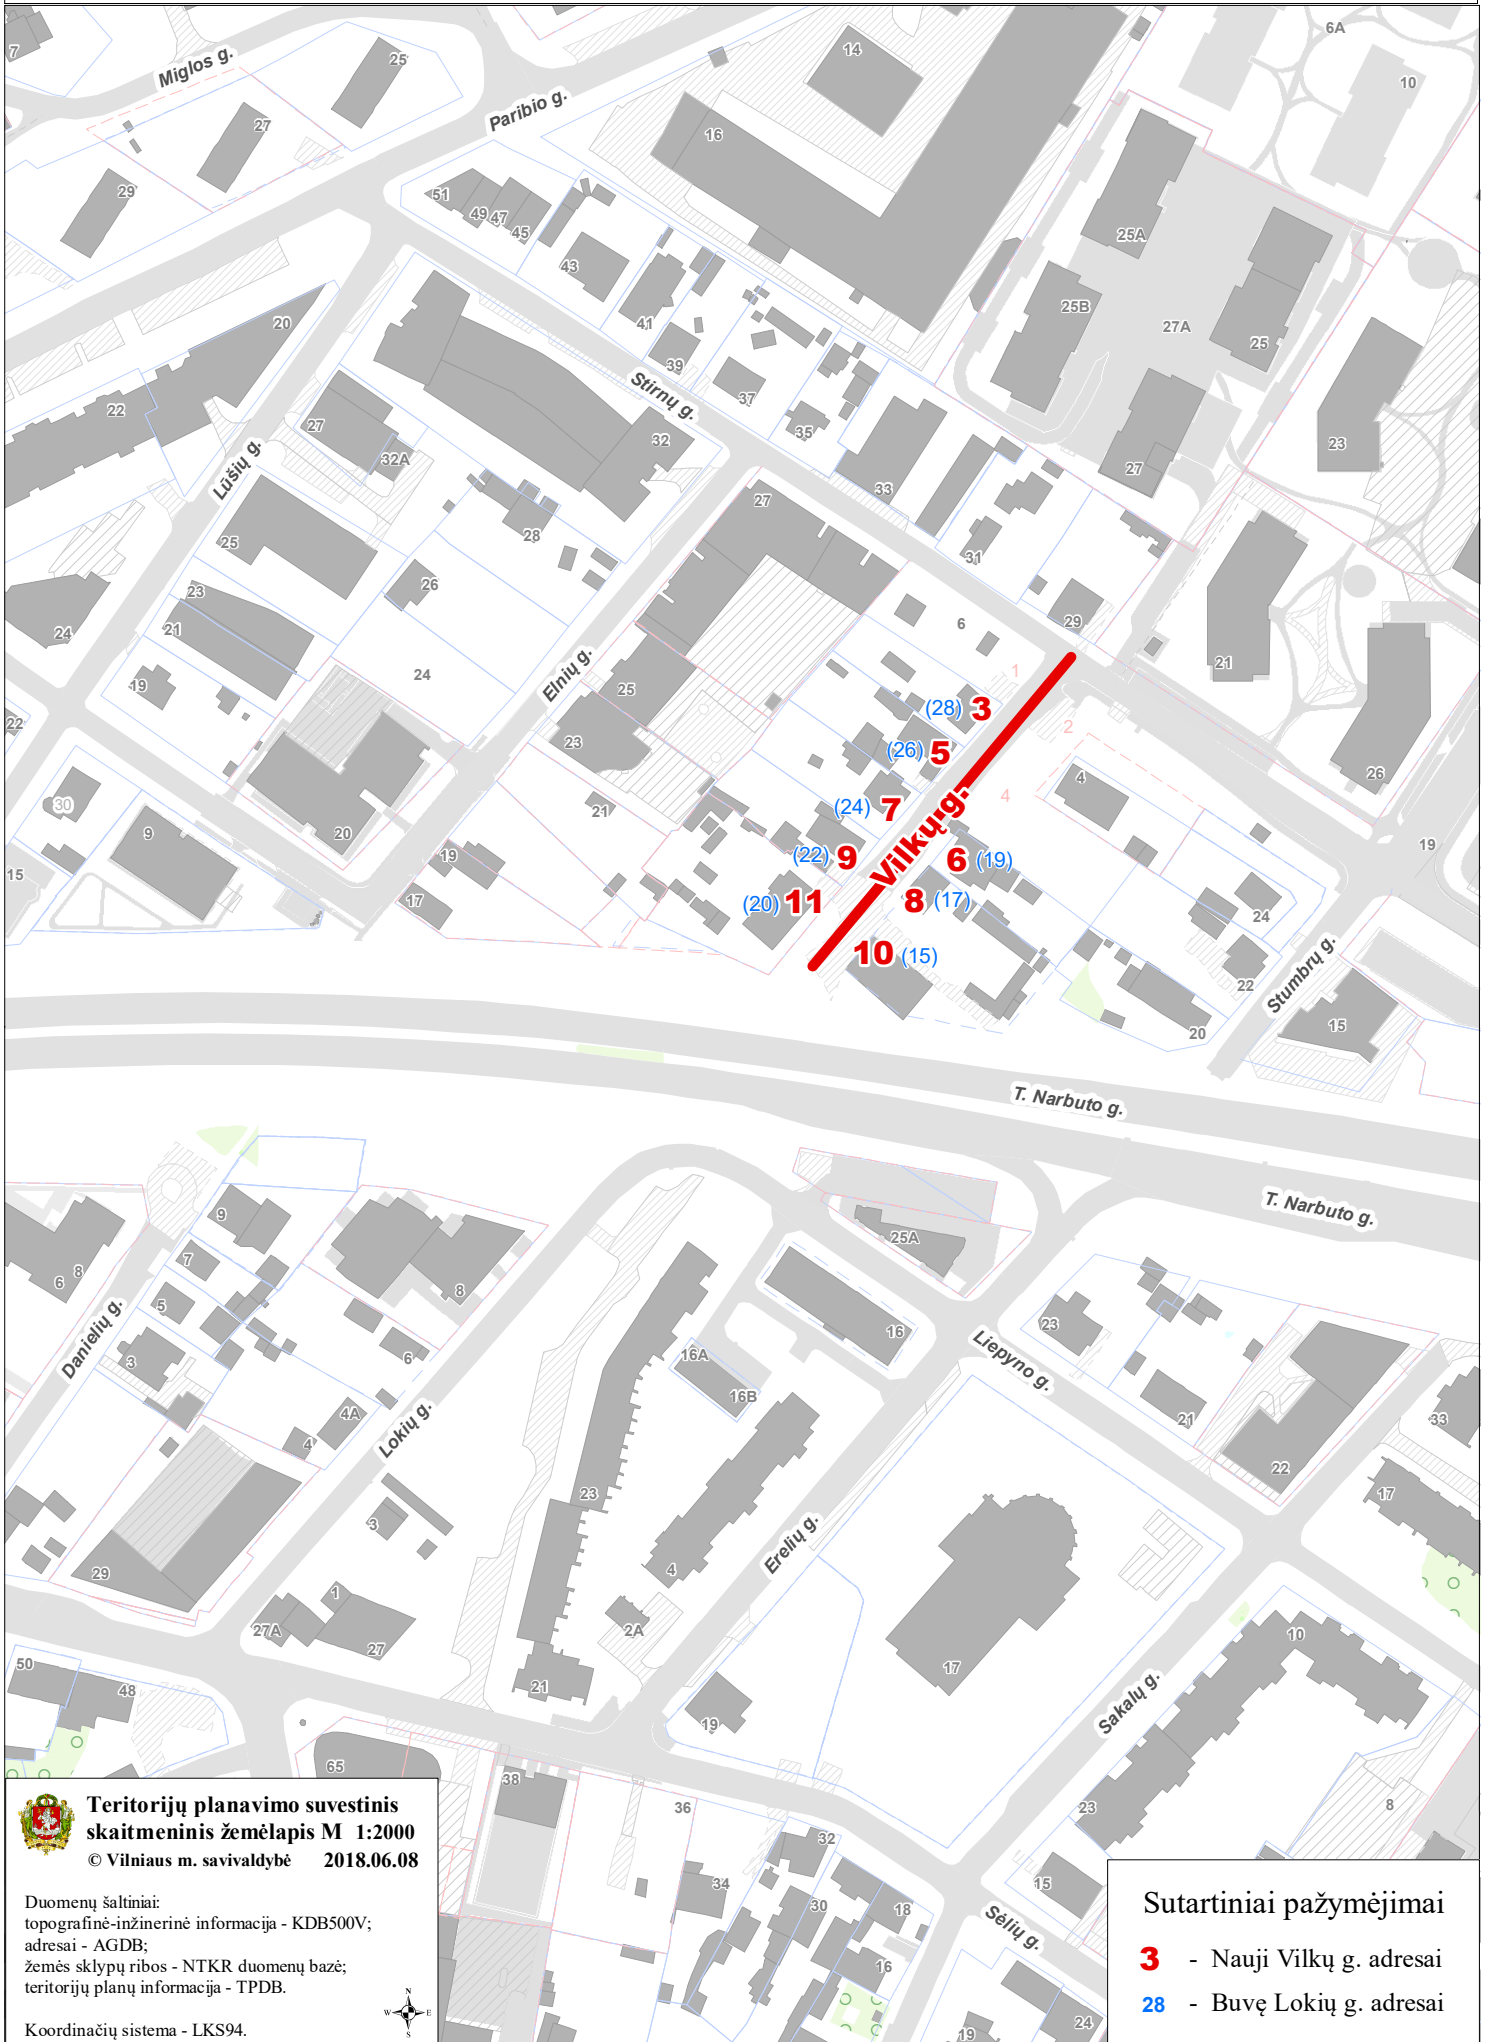

VILNIAUS MIESTO SAVIVALDYBĖS ŽVĒRYNO SENIŪNIJOS
Vilkų g. (buv. Lokių g.)
ADRESŲ NUMERIŲ KEITIMO/SUTEIKIMO PLANAS

**Teritorijų planavimo suvestinis
skaitmeninis žemėlapis M 1:2000**
© Vilniaus m. savivaldybė 2018.06.08

Duomenų šaltiniai:
topografinė-inžinerinė informacija - KDB500V;
adresai - AGDB;
žemės sklypų ribos - NTKR duomenų bazė;
teritorijų planų informacija - TPDB.

Koordinacių sistema - LKS94.

Sutartiniai pažymėjimai

- 3** - Nauji Vilkų g. adresai
- 28** - Buvę Lokių g. adresai