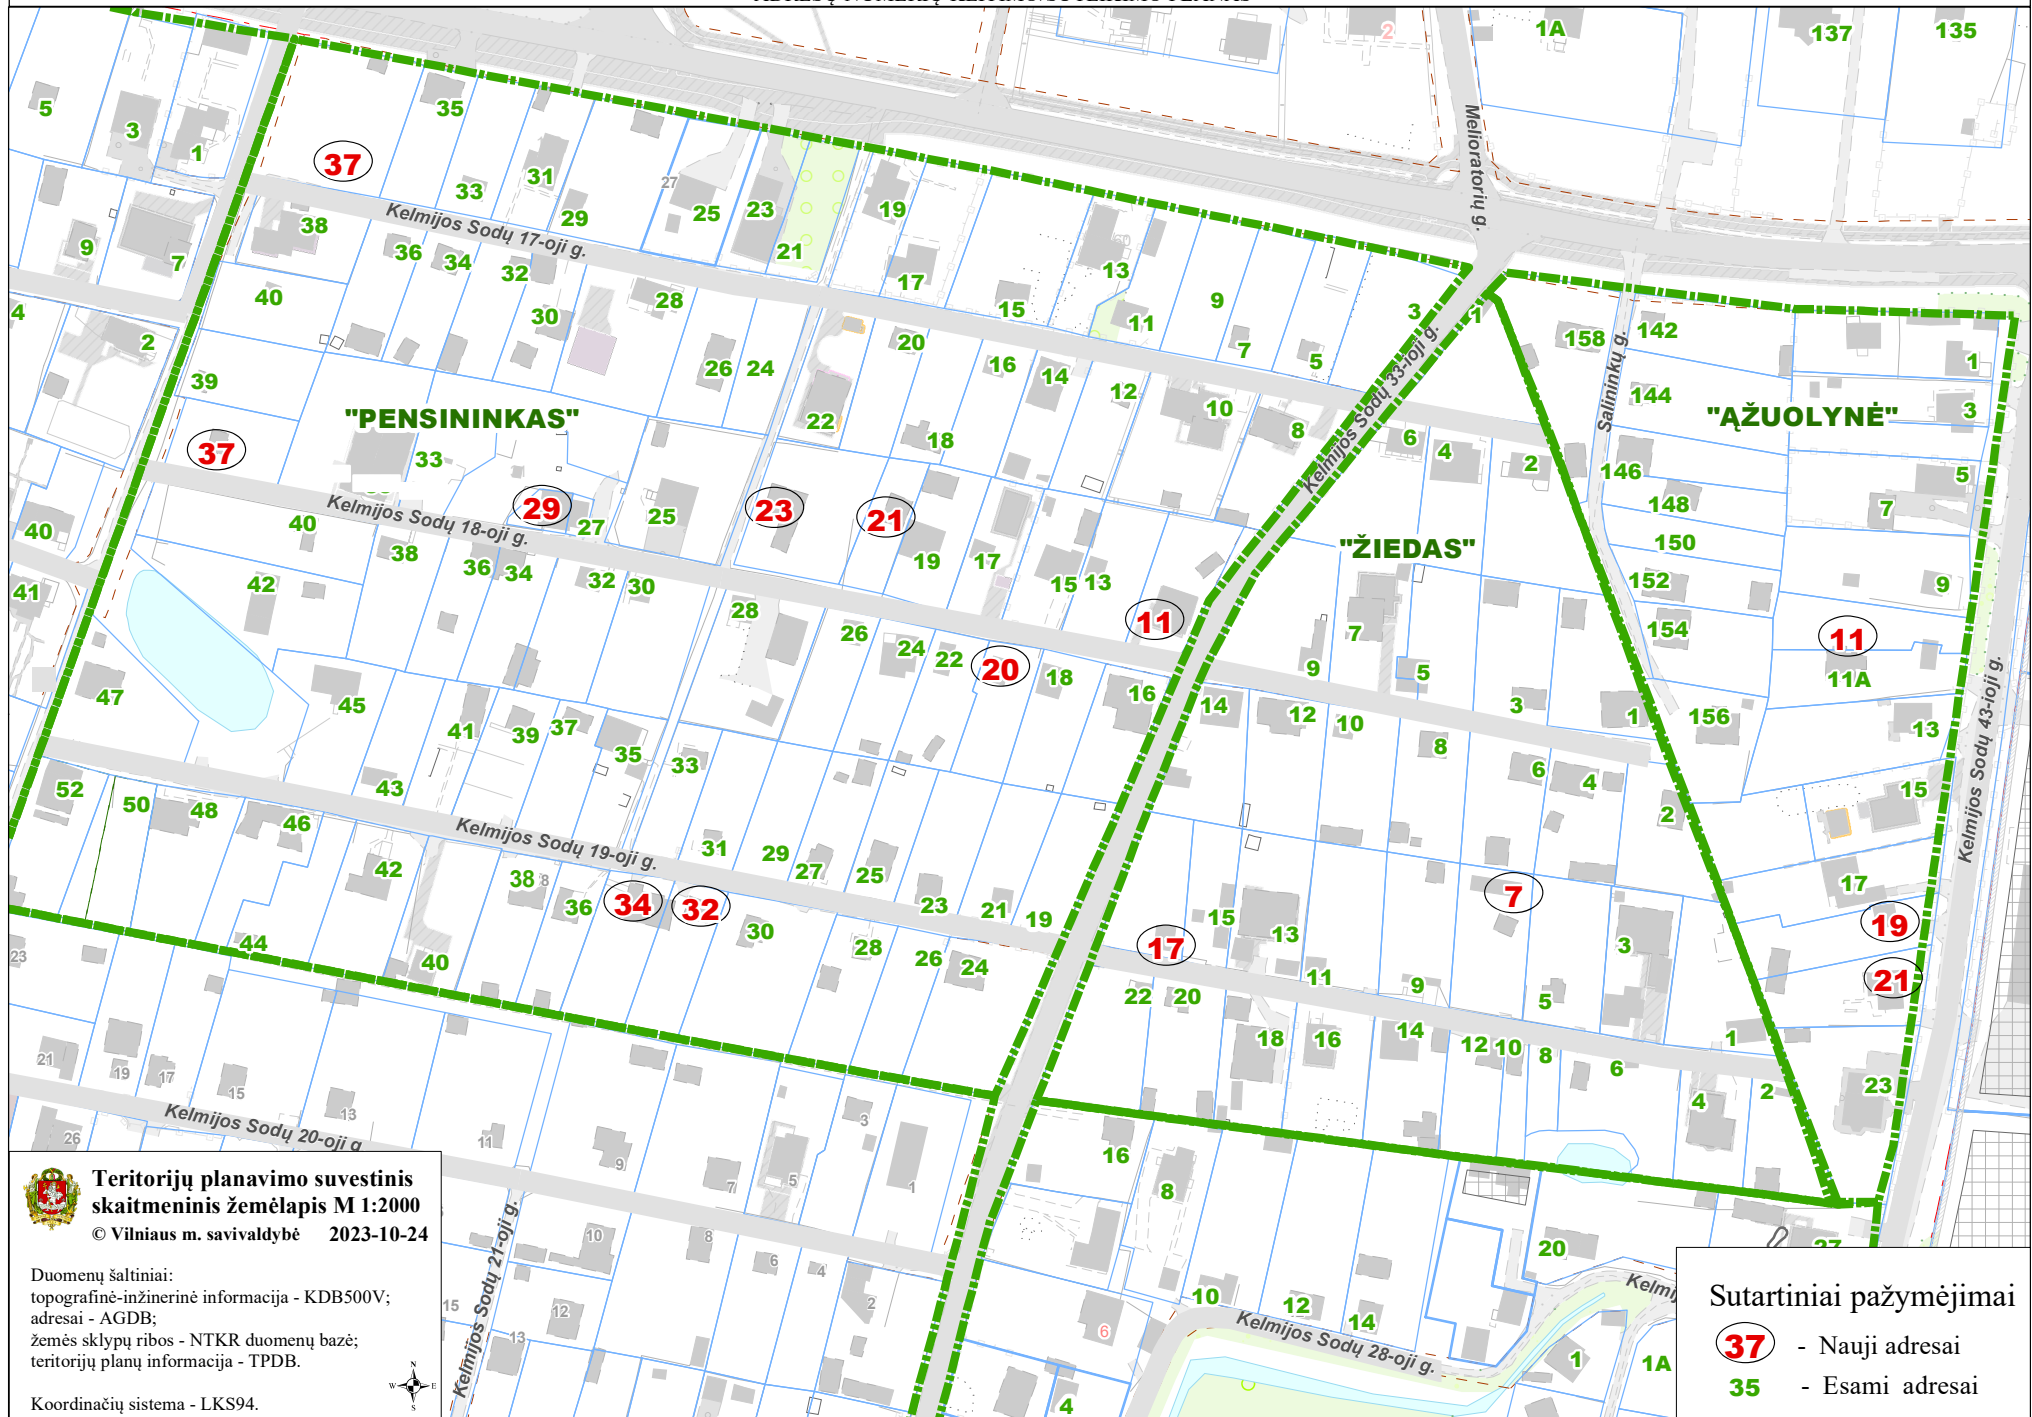

VILNIAUS MIESTO SAVIVALDYBĖS NAUJININKŲ SENIŪNIJOS
SB "PENSININKAS", "ŽIEDAS", "ĄŽUOLYNĖ"
ADRESŲ NUMERIŲ KEITIMO/SUTEIKIMO PLANAS

Teritorijų planavimo suvestinis
skaitmeninis žemėlapis M 1:2000

© Vilniaus m. savivaldybė 2023-10-24

Duomenų šaltiniai:
topografinė-inžinerinė informacija - KDB500V;
adresai - AGDB;
žemės sklypų ribos - NTKR duomenų bazė;
teritorijų planų informacija - TPDB.

Koordinatų sistema - LKS94.

Sutartiniai pažymėjimai

- 37** - Nauji adresai
- 35** - Esami adresai