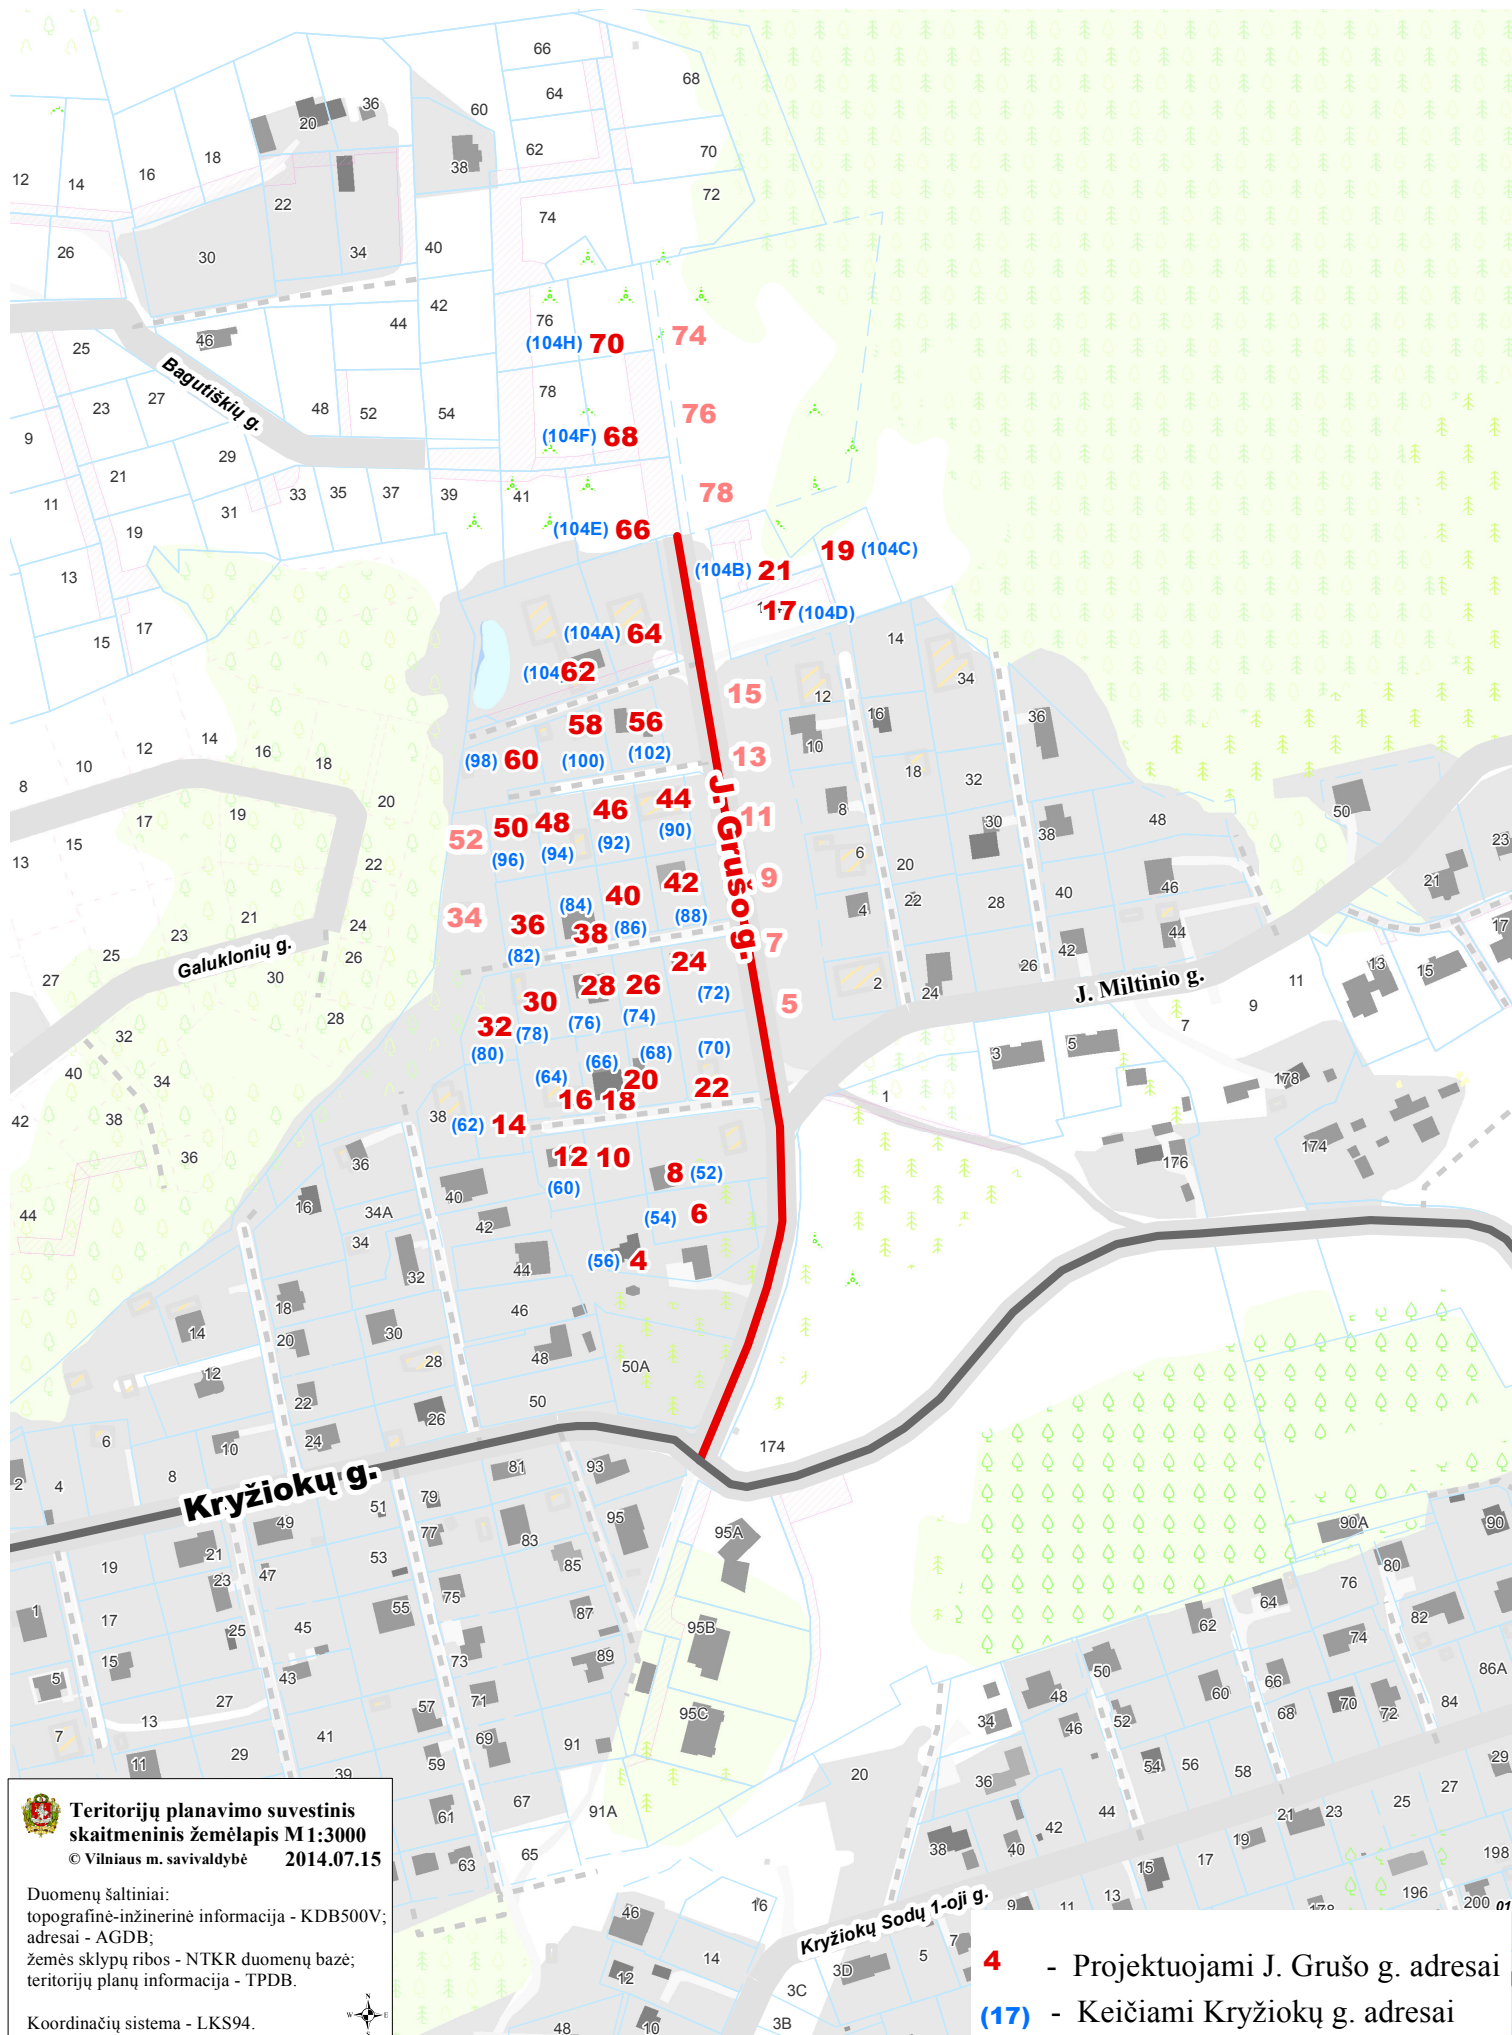

VILNIAUS MIESTO SAVIVALDYBĖS VERKIŲ SENIŪNIJOS
 J. GRUŠO G. (buv. Kryžiokų g.)
 ADRESŲ NUMERIŲ SUTEIKIMO PLANAS

Teritorijų planavimo suvestinis
 skaitmeninis žemėlapis M 1:3000
 © Vilniaus m. savivaldybė 2014.07.15

Duomenų šaltiniai:
 topografinė-inžinerinė informacija - KDB500V;
 adresai - AGDB;
 žemės sklypų ribos - NTKR duomenų bazė;
 teritorijų planų informacija - TPDB.

Koordinatių sistema - LKS94.

4 - Projektuojami J. Grušo g. adresai
(17) - Keičiami Kryžiokų g. adresai