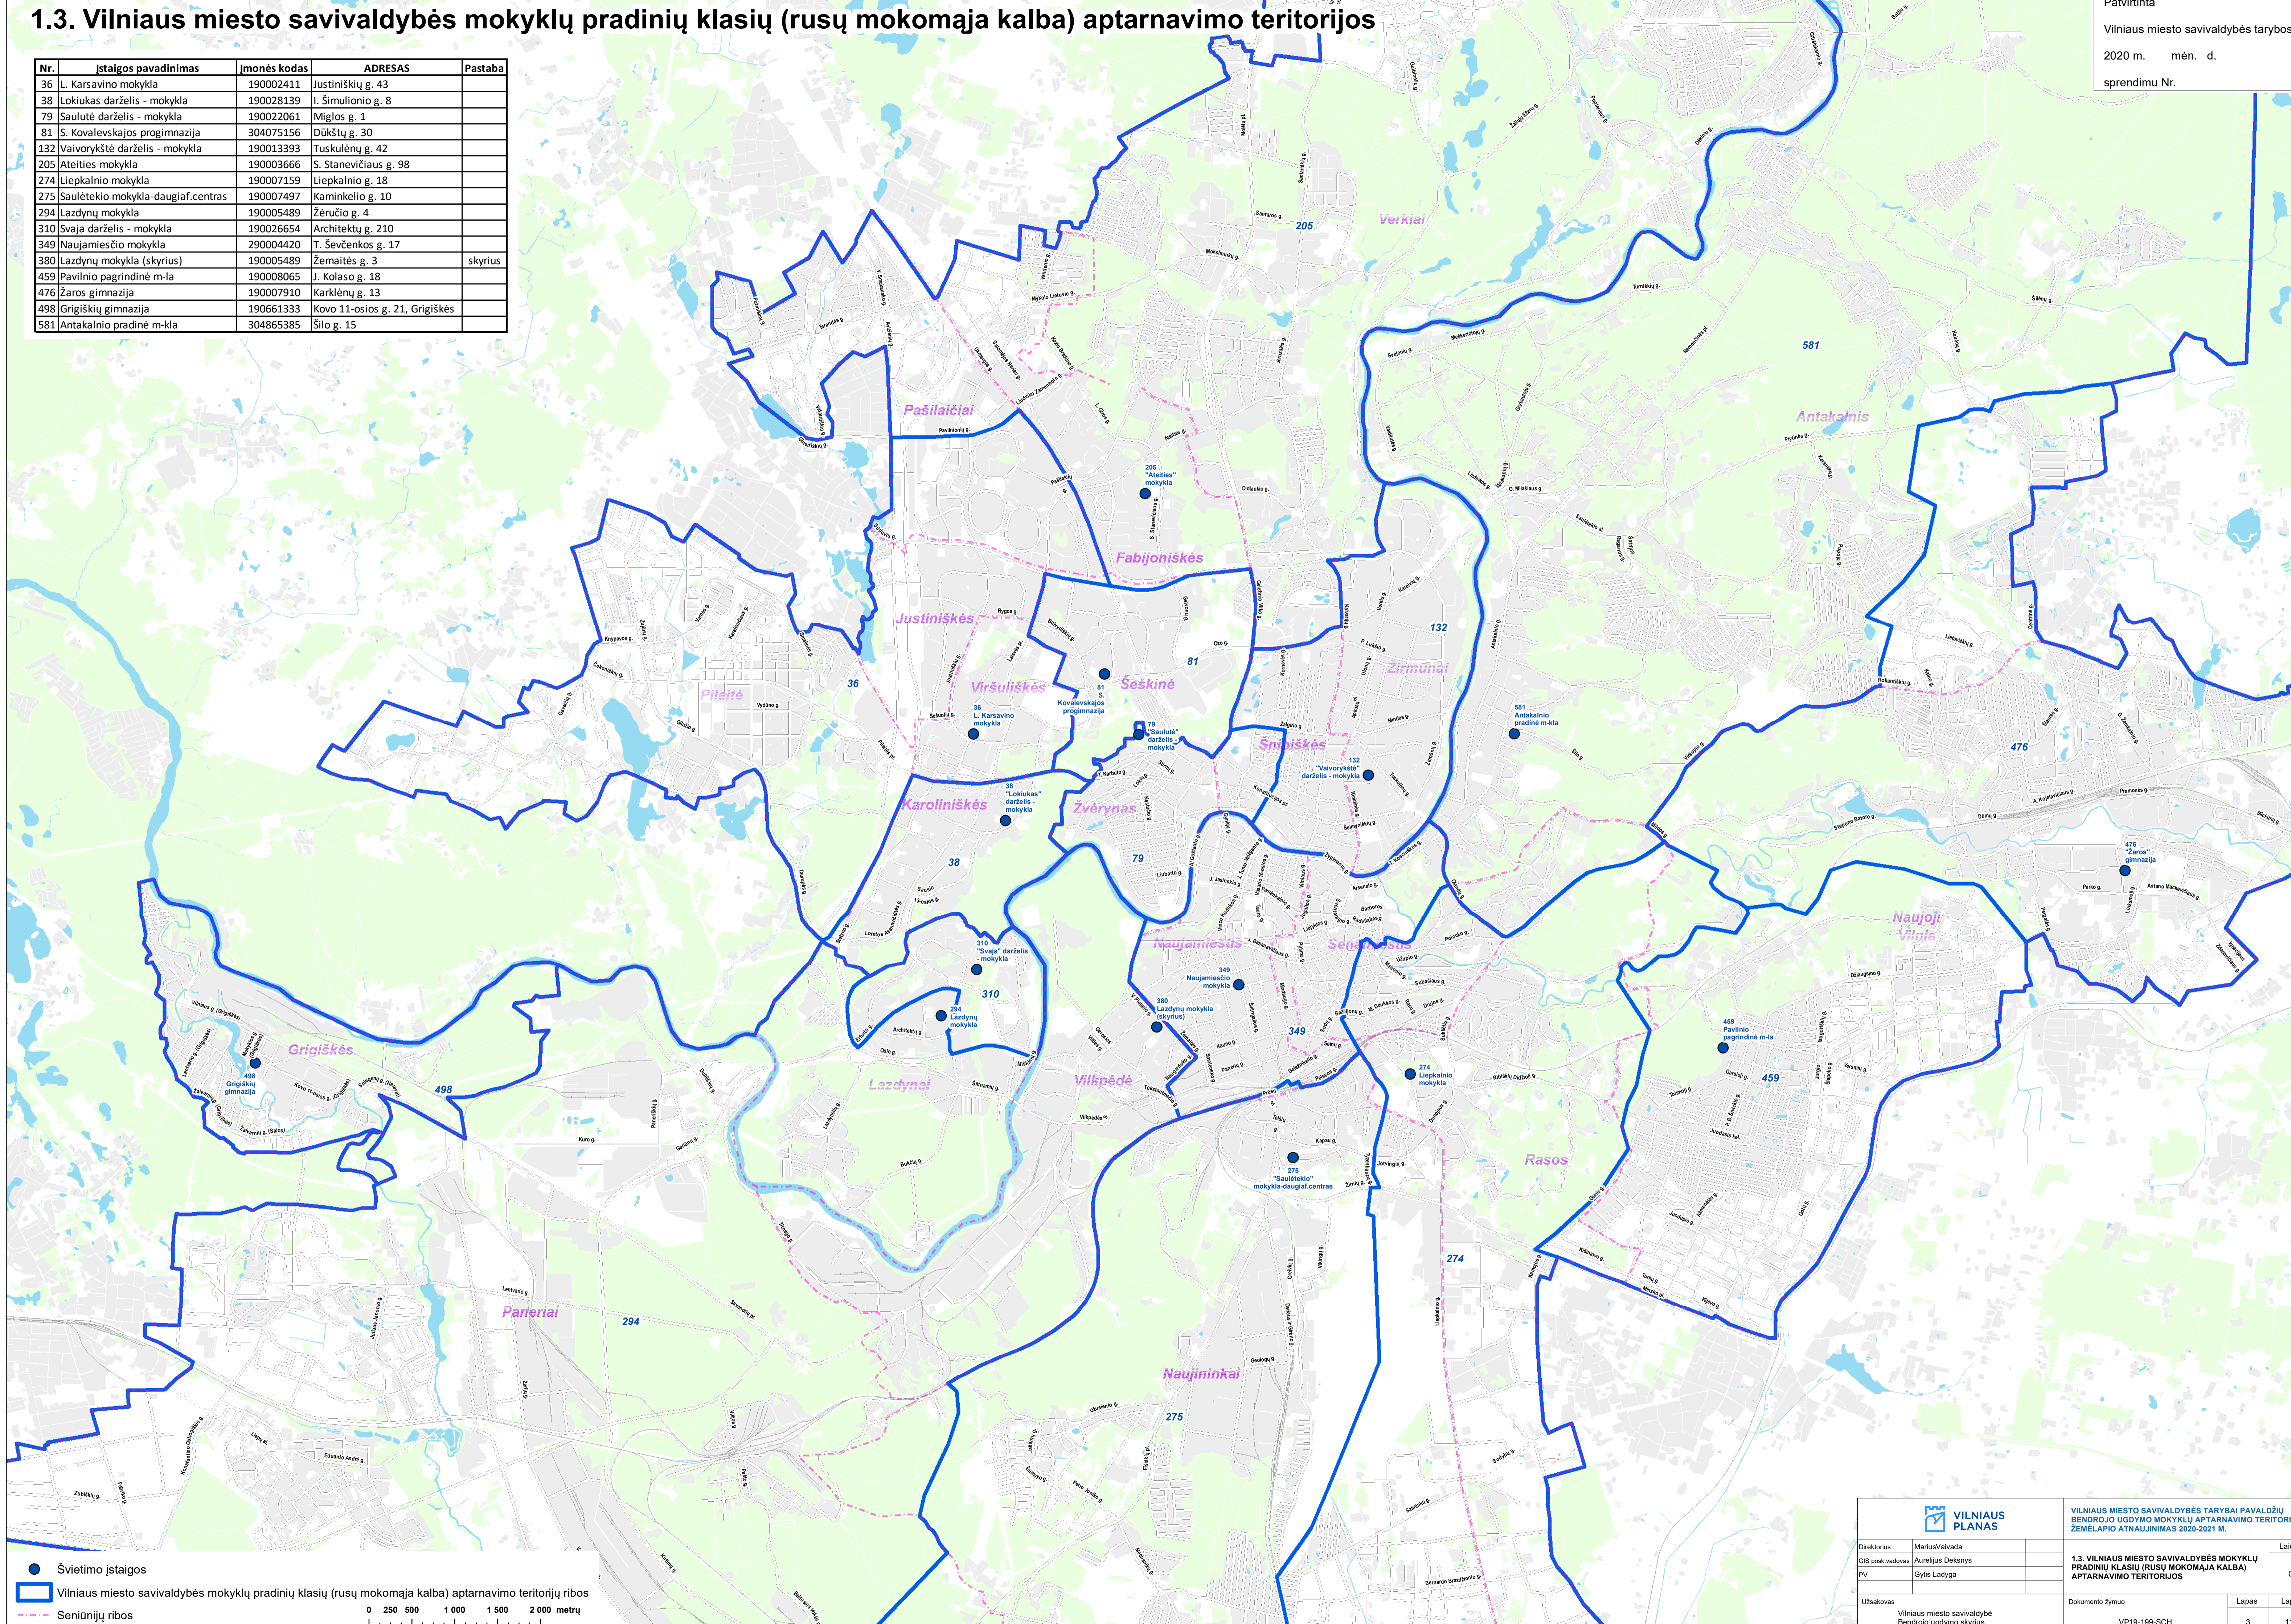

1.3. Vilniaus miesto savivaldybės mokyklų pradinių klasių (rusų mokomąja kalba) aptarnavimo teritorijos

Patvirtinta
Vilniaus miesto savivaldybės tarybos
2020 m. mėn. d.
sprendimu Nr.

Nr.	Istaigos pavadinimas	Įmonės kodas	ADRESAS	Pastaba
36	L. Karsavino mokykla	190002411	Justiniškių g. 43	
38	Lokiukas darželis - mokykla	190028139	I. Šimulionio g. 8	
79	Saulutė darželis - mokykla	190022061	Miglos g. 1	
81	S. Kovalevskajos progimnazija	304075156	Dūkštų g. 30	
132	Vaivorykštė darželis - mokykla	190013393	Tuskulėnų g. 42	
205	Ateities mokykla	190003666	S. Stanevičiaus g. 98	
274	Liepkalnio mokykla	190007159	Liepkalnio g. 18	
275	Saulėtekio mokykla-daugiaf.centras	190007497	Kaminkelio g. 10	
294	Lazdynų mokykla	190005489	Žeručio g. 4	
310	Svaja darželis - mokykla	190026654	Architektų g. 210	
349	Naujamiesčio mokykla	290004420	T. Ševčenkos g. 17	
380	Lazdynų mokykla (skyrus)	190005489	Žemaitės g. 3	skyrus
459	Pavilnio pagrindinė m-la	190008065	J. Kolaso g. 18	
476	Žaros gimnazija	190007910	Karklėnų g. 13	
498	Grigiškių gimnazija	190661333	Kovo 11-osios g. 21, Grigiškės	
581	Antakalnio pradinė m-kla	304865385	Šilo g. 15	

● Švietimo įstaigos
 Vilniaus miesto savivaldybės mokyklų pradinių klasių (rusų mokomąja kalba) aptarnavimo teritorijų ribos
 Seniūnijų ribos

0 250 500 1 000 1 500 2 000 metrų

		VILNIAUS MIESTO SAVIVALDYBĖS TARYBAI PAVALDŽIŲ BENDROJO UGDYMO MOKYKLŲ APTARNAVIMO TERITORIJŲ ŽEMELAPIO ATNAUJINIMAS 2020-2021 M.	
Direktorius GIS poskyrovė PV	Marius Vaivada Aurelijus Deksnys Gytis Ladyga	1.3. VILNIAUS MIESTO SAVIVALDYBĖS MOKYKLŲ PRADINIŲ KLASIŲ (RUSŲ MOKOMĄJA KALBA) APTARNAVIMO TERITORIJOS	Laida 0
Užsakovas Vilniaus miesto savivaldybė Bendrojo ugdymo skyrius	Dokumento žymuo VP19-199-SCH	Lapas 3	Lapų 11